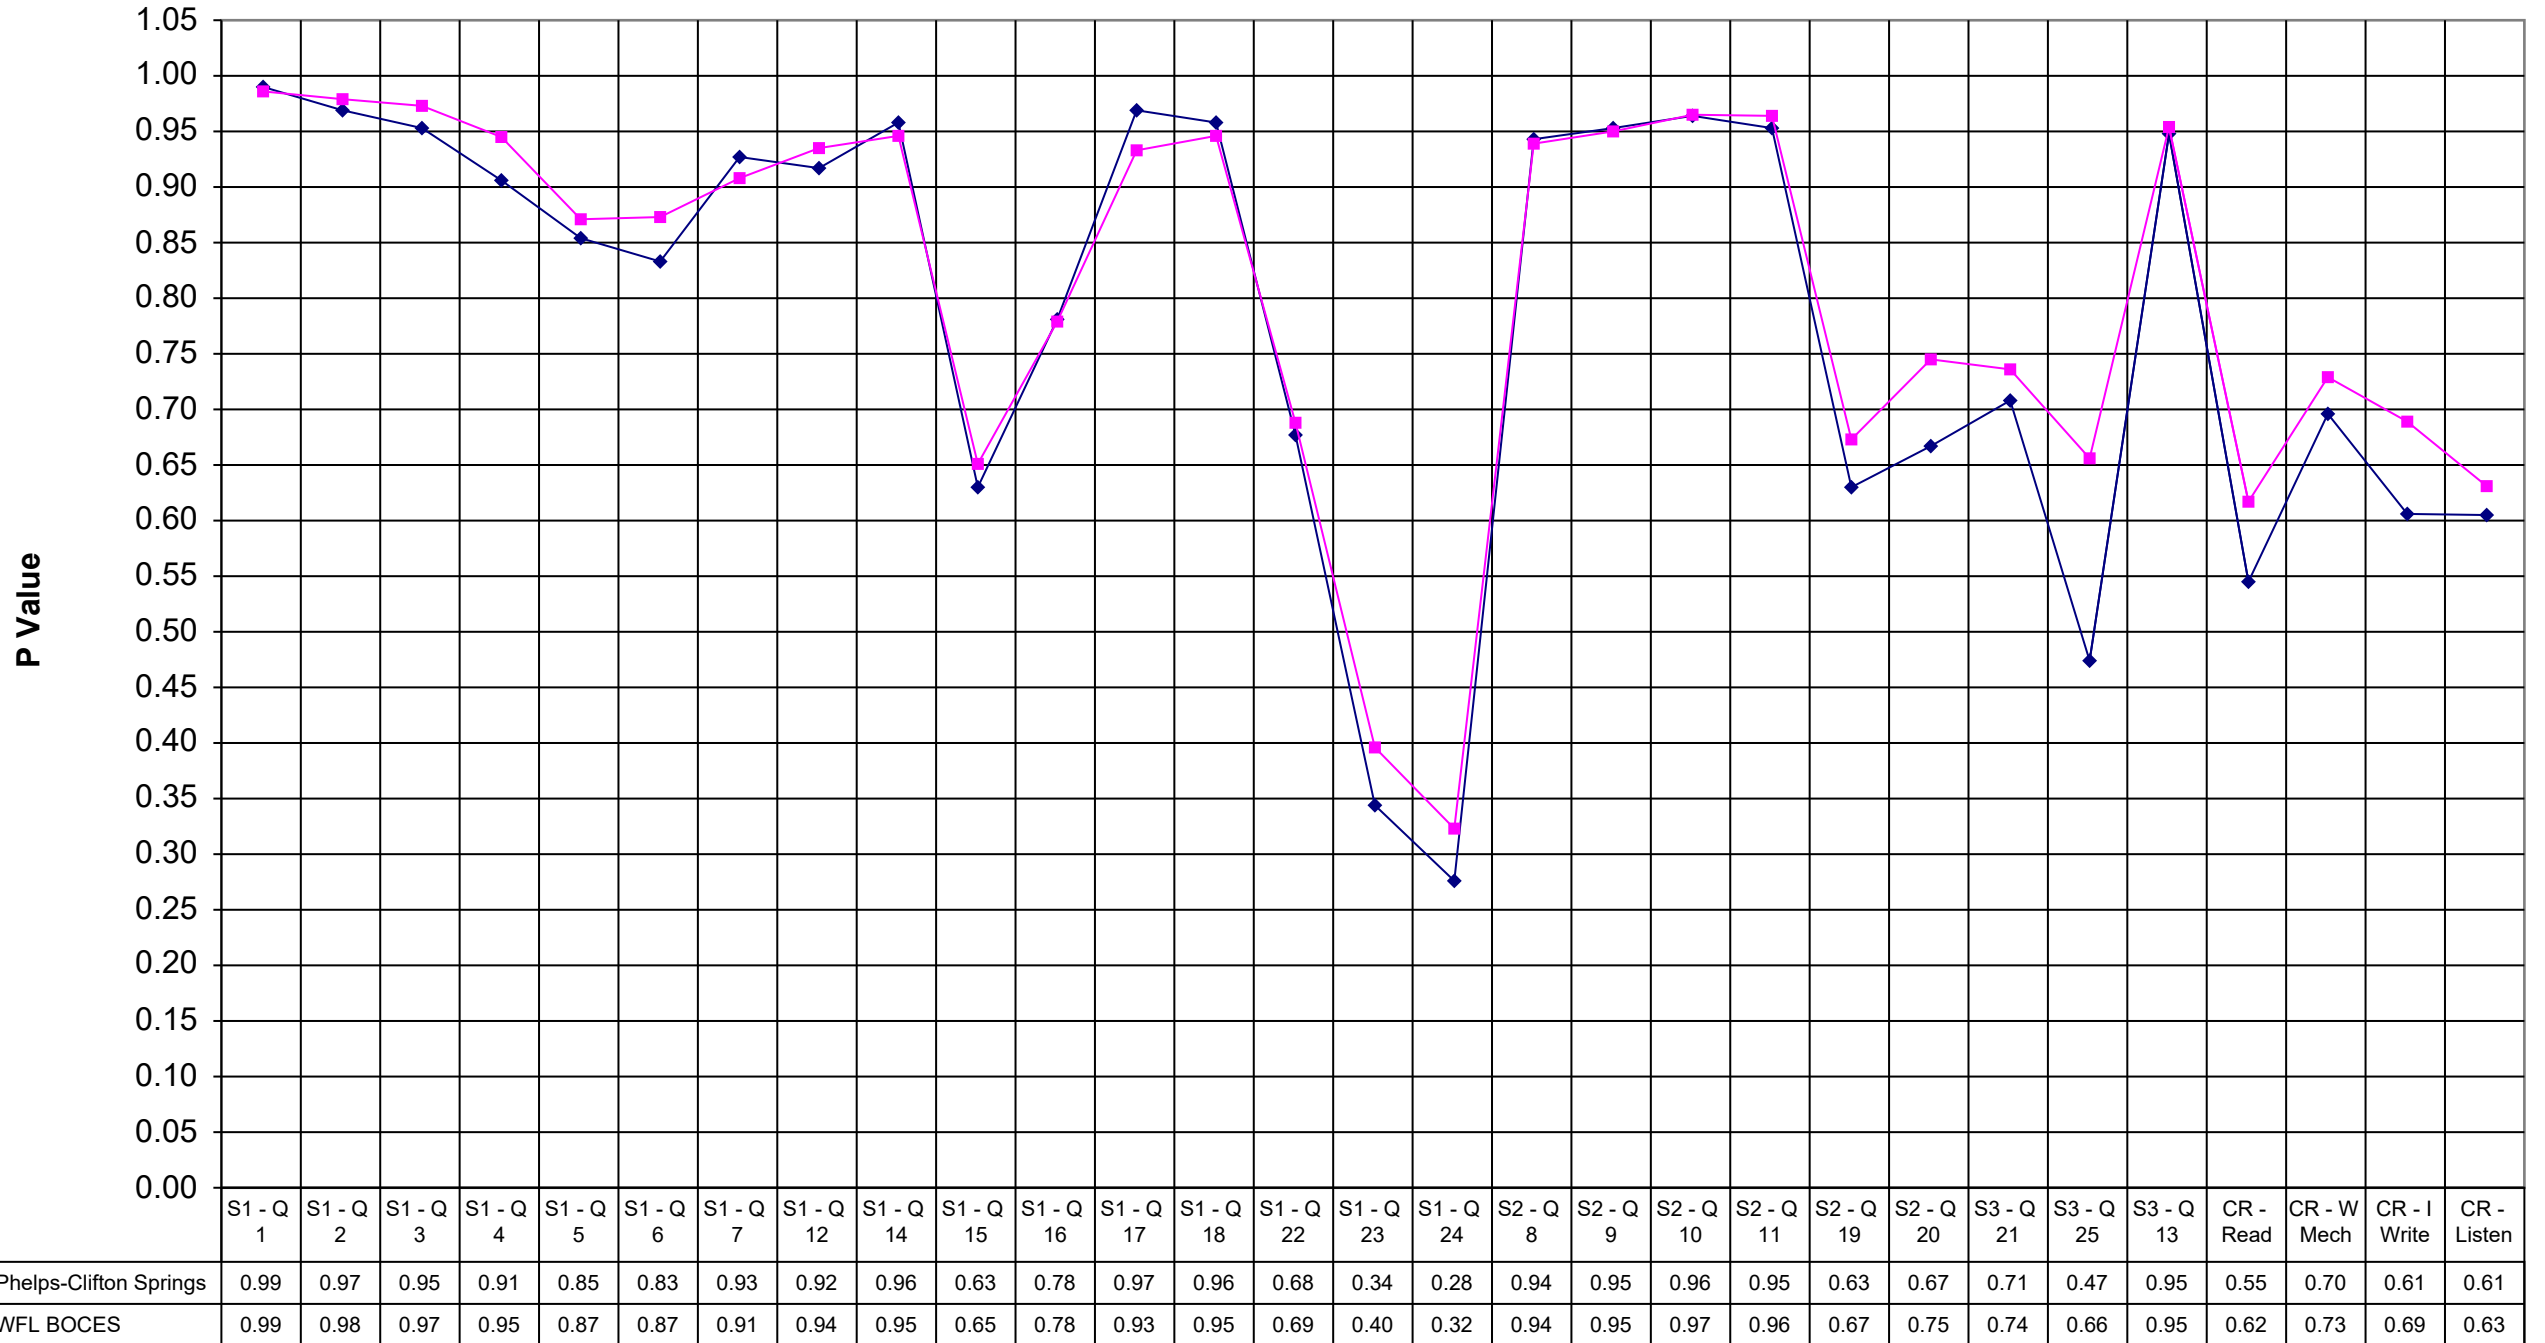

2001 Phelps-Clifton Springs ELA 8

Phelps-Clifton Springs WFL BOCES

S1 - Q 1	0.99	0.99
S1 - Q 2	0.97	0.98
S1 - Q 3	0.95	0.97
S1 - Q 4	0.91	0.95
S1 - Q 5	0.85	0.87
S1 - Q 6	0.83	0.87
S1 - Q 7	0.93	0.91
S1 - Q 12	0.92	0.94
S1 - Q 14	0.96	0.95
S1 - Q 15	0.63	0.65
S1 - Q 16	0.78	0.78
S1 - Q 17	0.97	0.93
S1 - Q 18	0.96	0.95
S1 - Q 22	0.68	0.69
S1 - Q 23	0.34	0.40
S1 - Q 24	0.28	0.32
S2 - Q 8	0.94	0.94
S2 - Q 9	0.95	0.95
S2 - Q 10	0.96	0.97
S2 - Q 11	0.95	0.96
S2 - Q 19	0.63	0.67
S2 - Q 20	0.67	0.75
S3 - Q 21	0.71	0.74
S3 - Q 25	0.47	0.66
S3 - Q 13	0.95	0.95
CR - Read	0.55	0.62
CR - W Mech	0.70	0.73
CR - I Write	0.61	0.69
CR - Listen	0.61	0.63