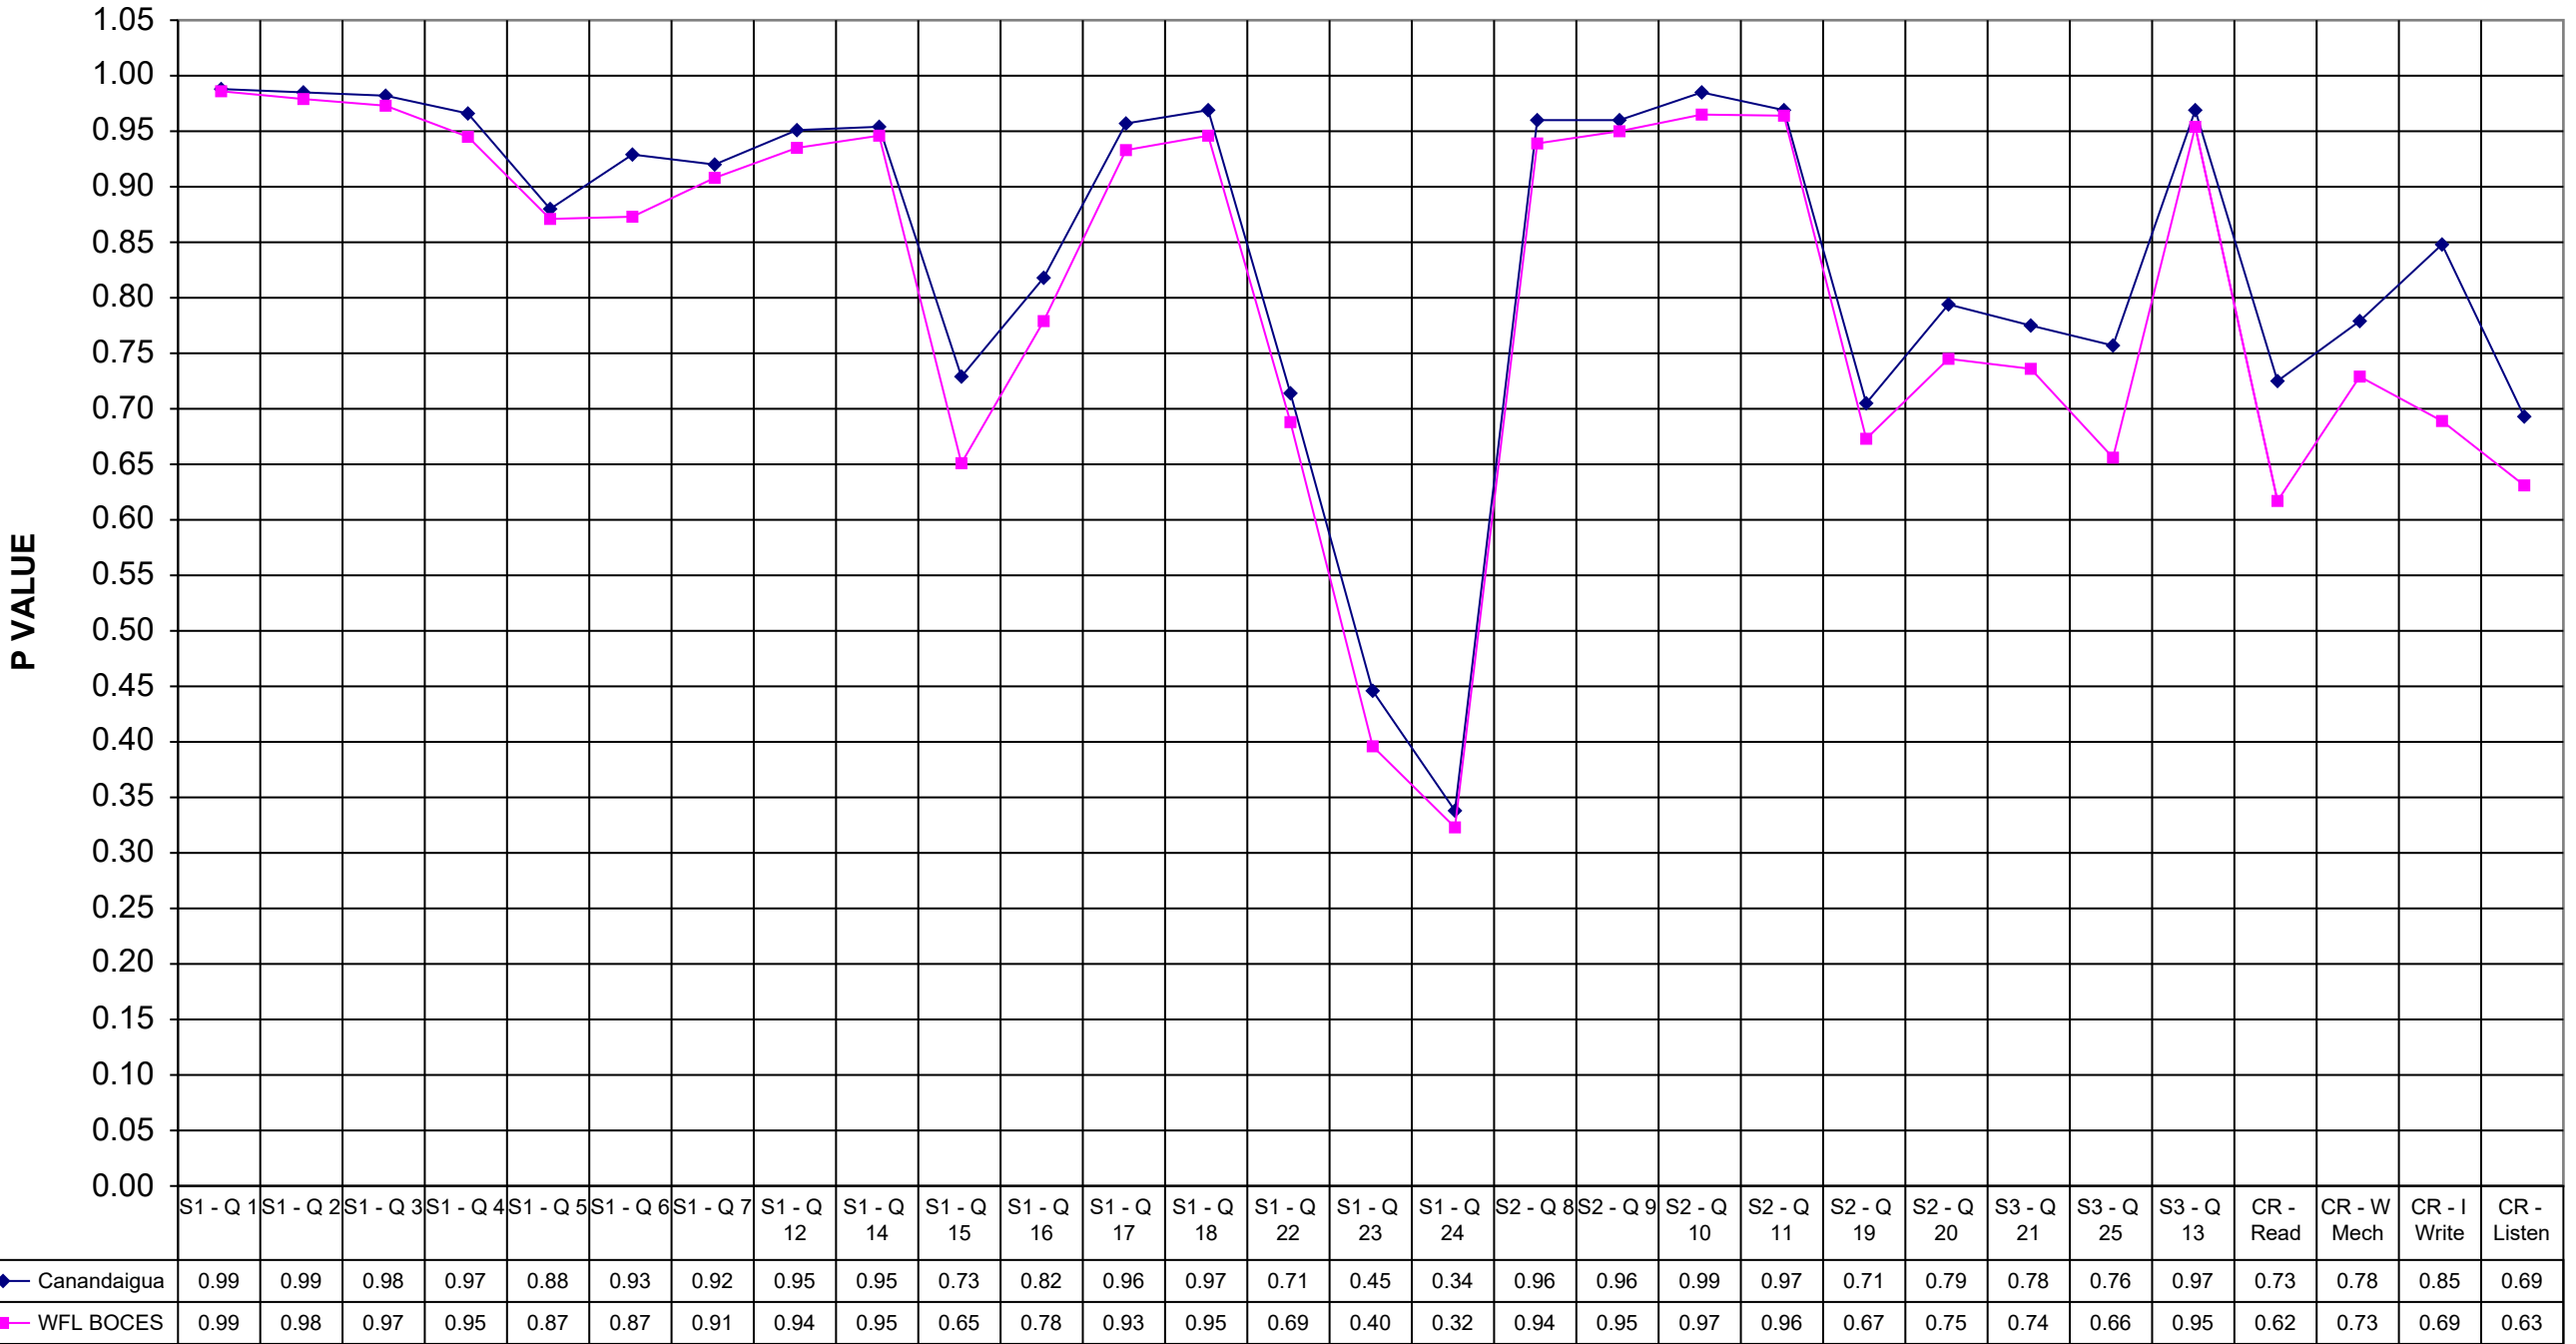

2001 CANANDAIGUA ELA 8

Canandaigua WFL BOCES

S1 - Q 1	0.99	0.99
S1 - Q 2	0.99	0.98
S1 - Q 3	0.98	0.97
S1 - Q 4	0.97	0.95
S1 - Q 5	0.88	0.87
S1 - Q 6	0.93	0.87
S1 - Q 7	0.92	0.91
S1 - Q 12	0.95	0.94
S1 - Q 14	0.95	0.95
S1 - Q 15	0.73	0.65
S1 - Q 16	0.82	0.78
S1 - Q 17	0.96	0.93
S1 - Q 18	0.97	0.95
S1 - Q 22	0.71	0.69
S1 - Q 23	0.45	0.40
S1 - Q 24	0.34	0.32
S2 - Q 8	0.96	0.94
S2 - Q 9	0.96	0.95
S2 - Q 10	0.99	0.97
S2 - Q 11	0.97	0.96
S2 - Q 19	0.71	0.67
S2 - Q 20	0.79	0.75
S3 - Q 21	0.78	0.74
S3 - Q 25	0.76	0.66
S3 - Q 13	0.97	0.95
CR - Read	0.73	0.62
CR - W Mech	0.78	0.73
CR - I Write	0.85	0.69
CR - Listen	0.69	0.63