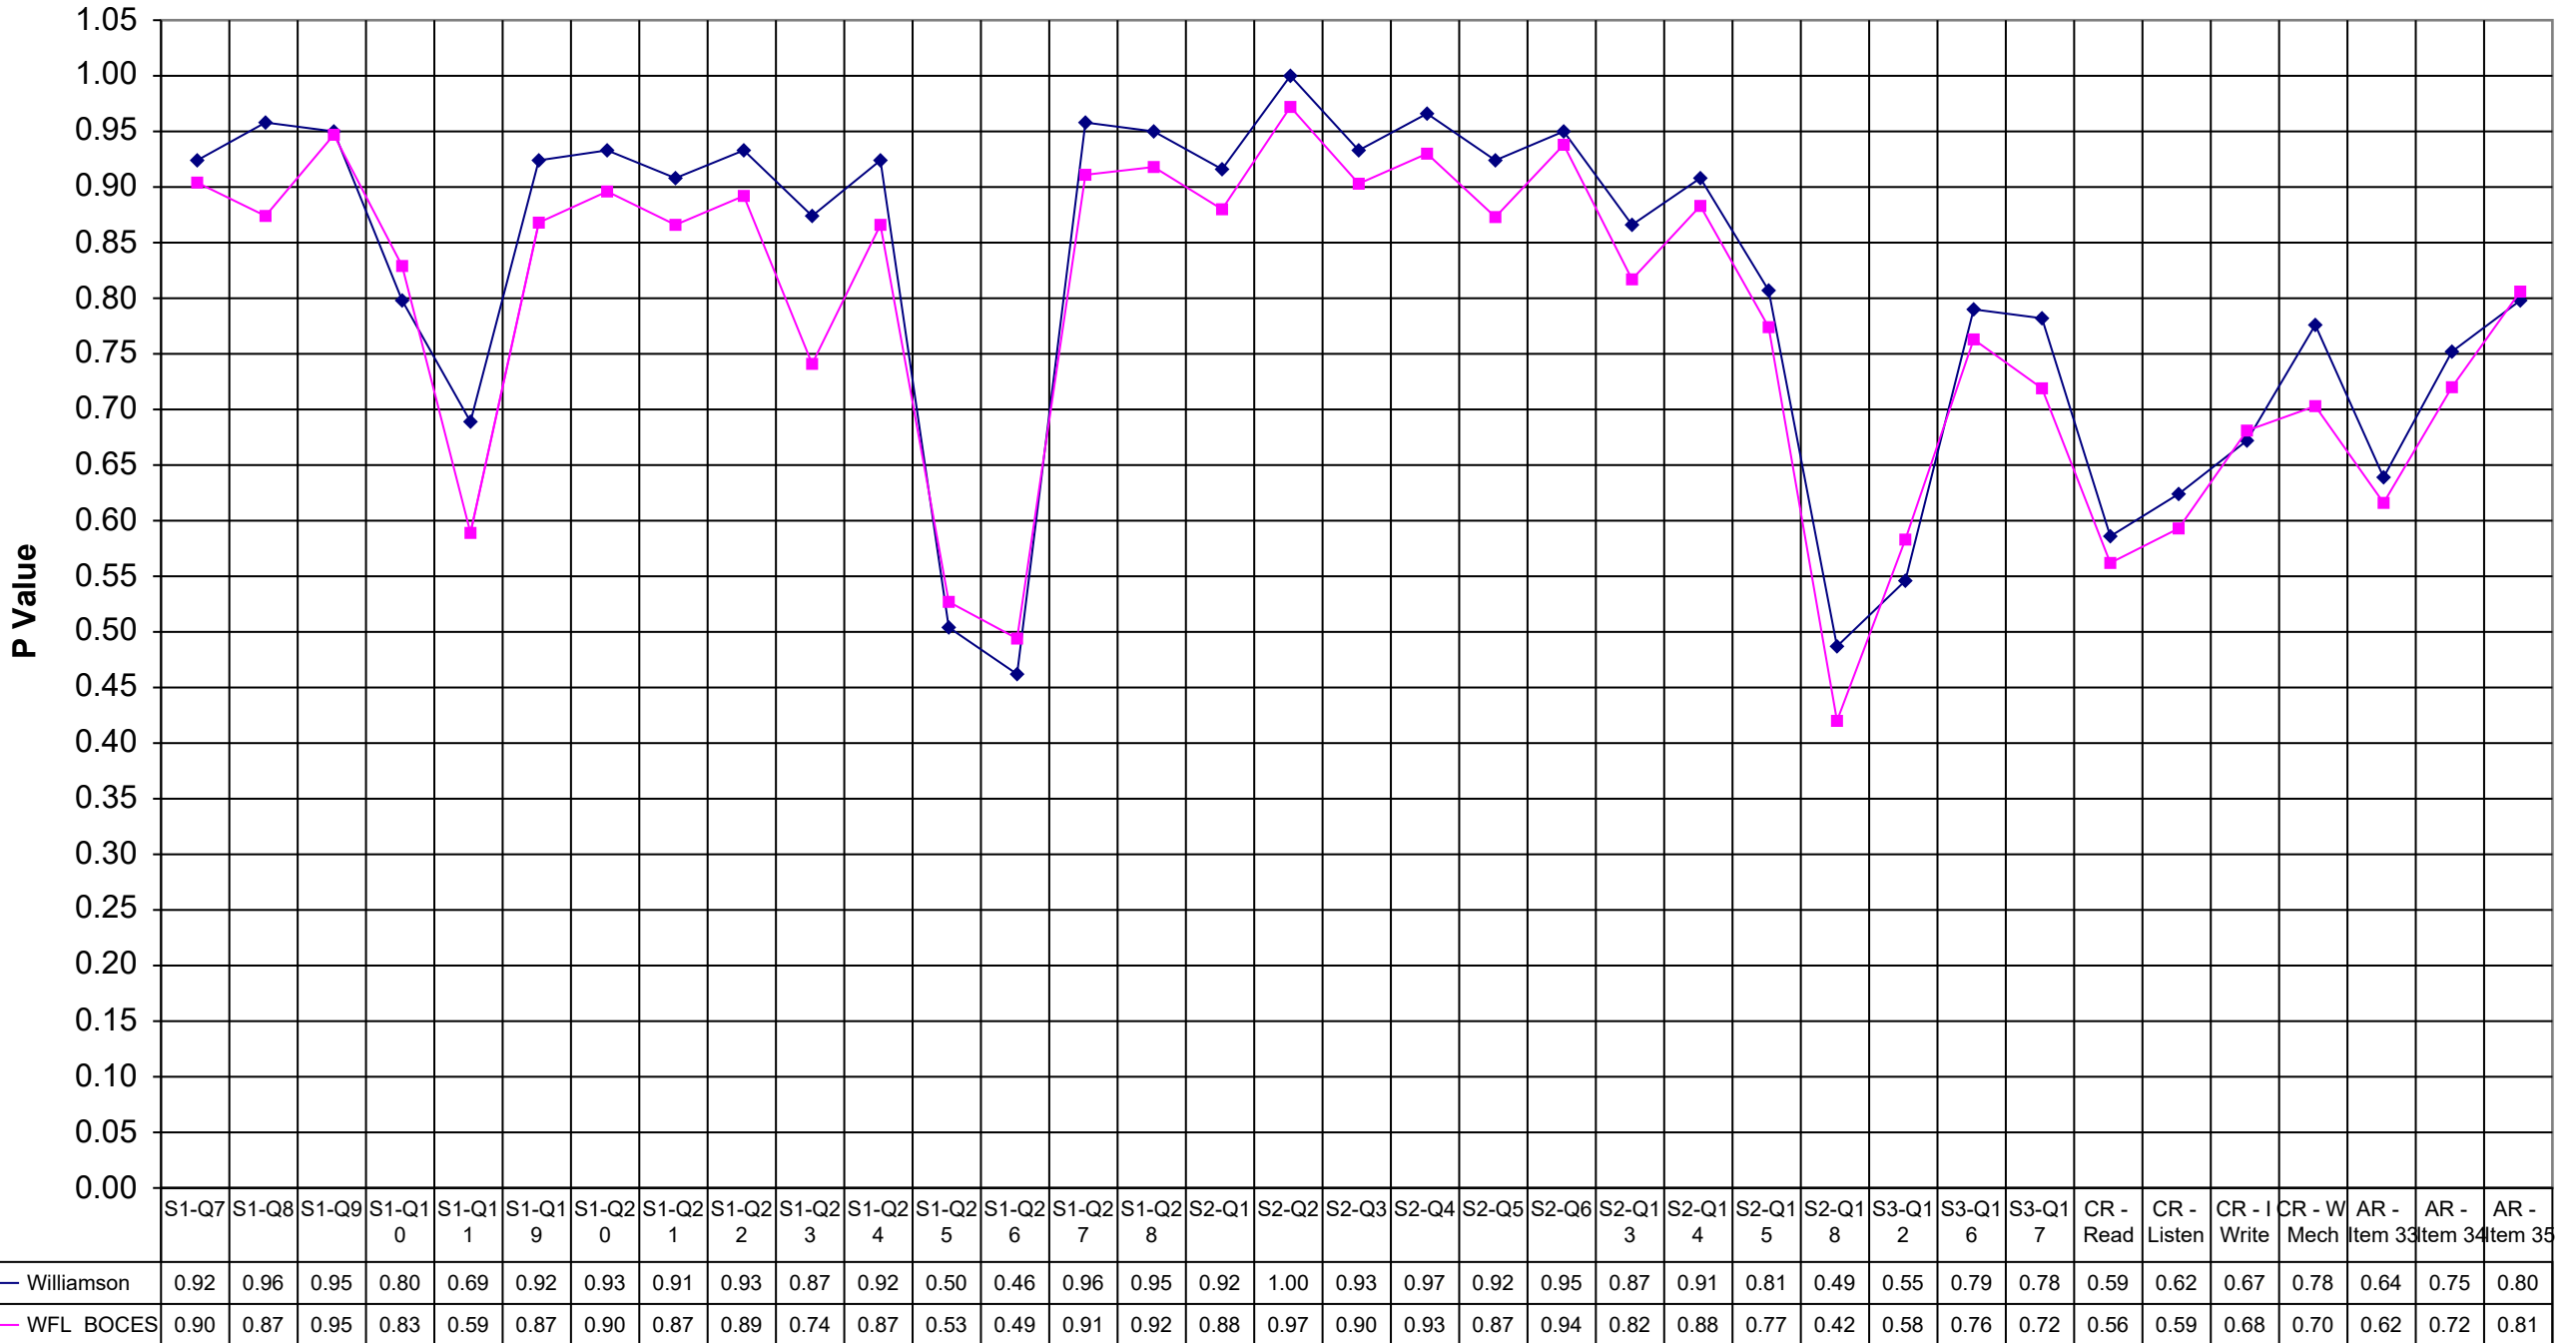

2000 Williamson ELA 4

Williamson WFL BOCES

S1-Q7	0.92	0.90
S1-Q8	0.96	0.87
S1-Q9	0.95	0.95
S1-Q10	0.80	0.83
S1-Q11	0.69	0.59
S1-Q19	0.92	0.87
S1-Q20	0.93	0.90
S1-Q21	0.91	0.87
S1-Q22	0.93	0.89
S1-Q23	0.87	0.74
S1-Q24	0.92	0.87
S1-Q25	0.50	0.53
S1-Q26	0.46	0.49
S1-Q27	0.96	0.91
S1-Q28	0.95	0.92
S2-Q1	0.92	0.88
S2-Q2	1.00	0.97
S2-Q3	0.93	0.90
S2-Q4	0.97	0.93
S2-Q5	0.92	0.87
S2-Q6	0.95	0.94
S2-Q13	0.87	0.82
S2-Q14	0.91	0.88
S2-Q15	0.81	0.77
S2-Q18	0.49	0.42
S3-Q12	0.55	0.58
S3-Q16	0.79	0.76
S3-Q17	0.78	0.72
CR - Read	0.59	0.56
CR - Listen	0.62	0.59
CR - I Write	0.67	0.68
CR - W Mech	0.78	0.70
AR - Item 33	0.64	0.62
AR - Item 34	0.75	0.72
AR - Item 35	0.80	0.81