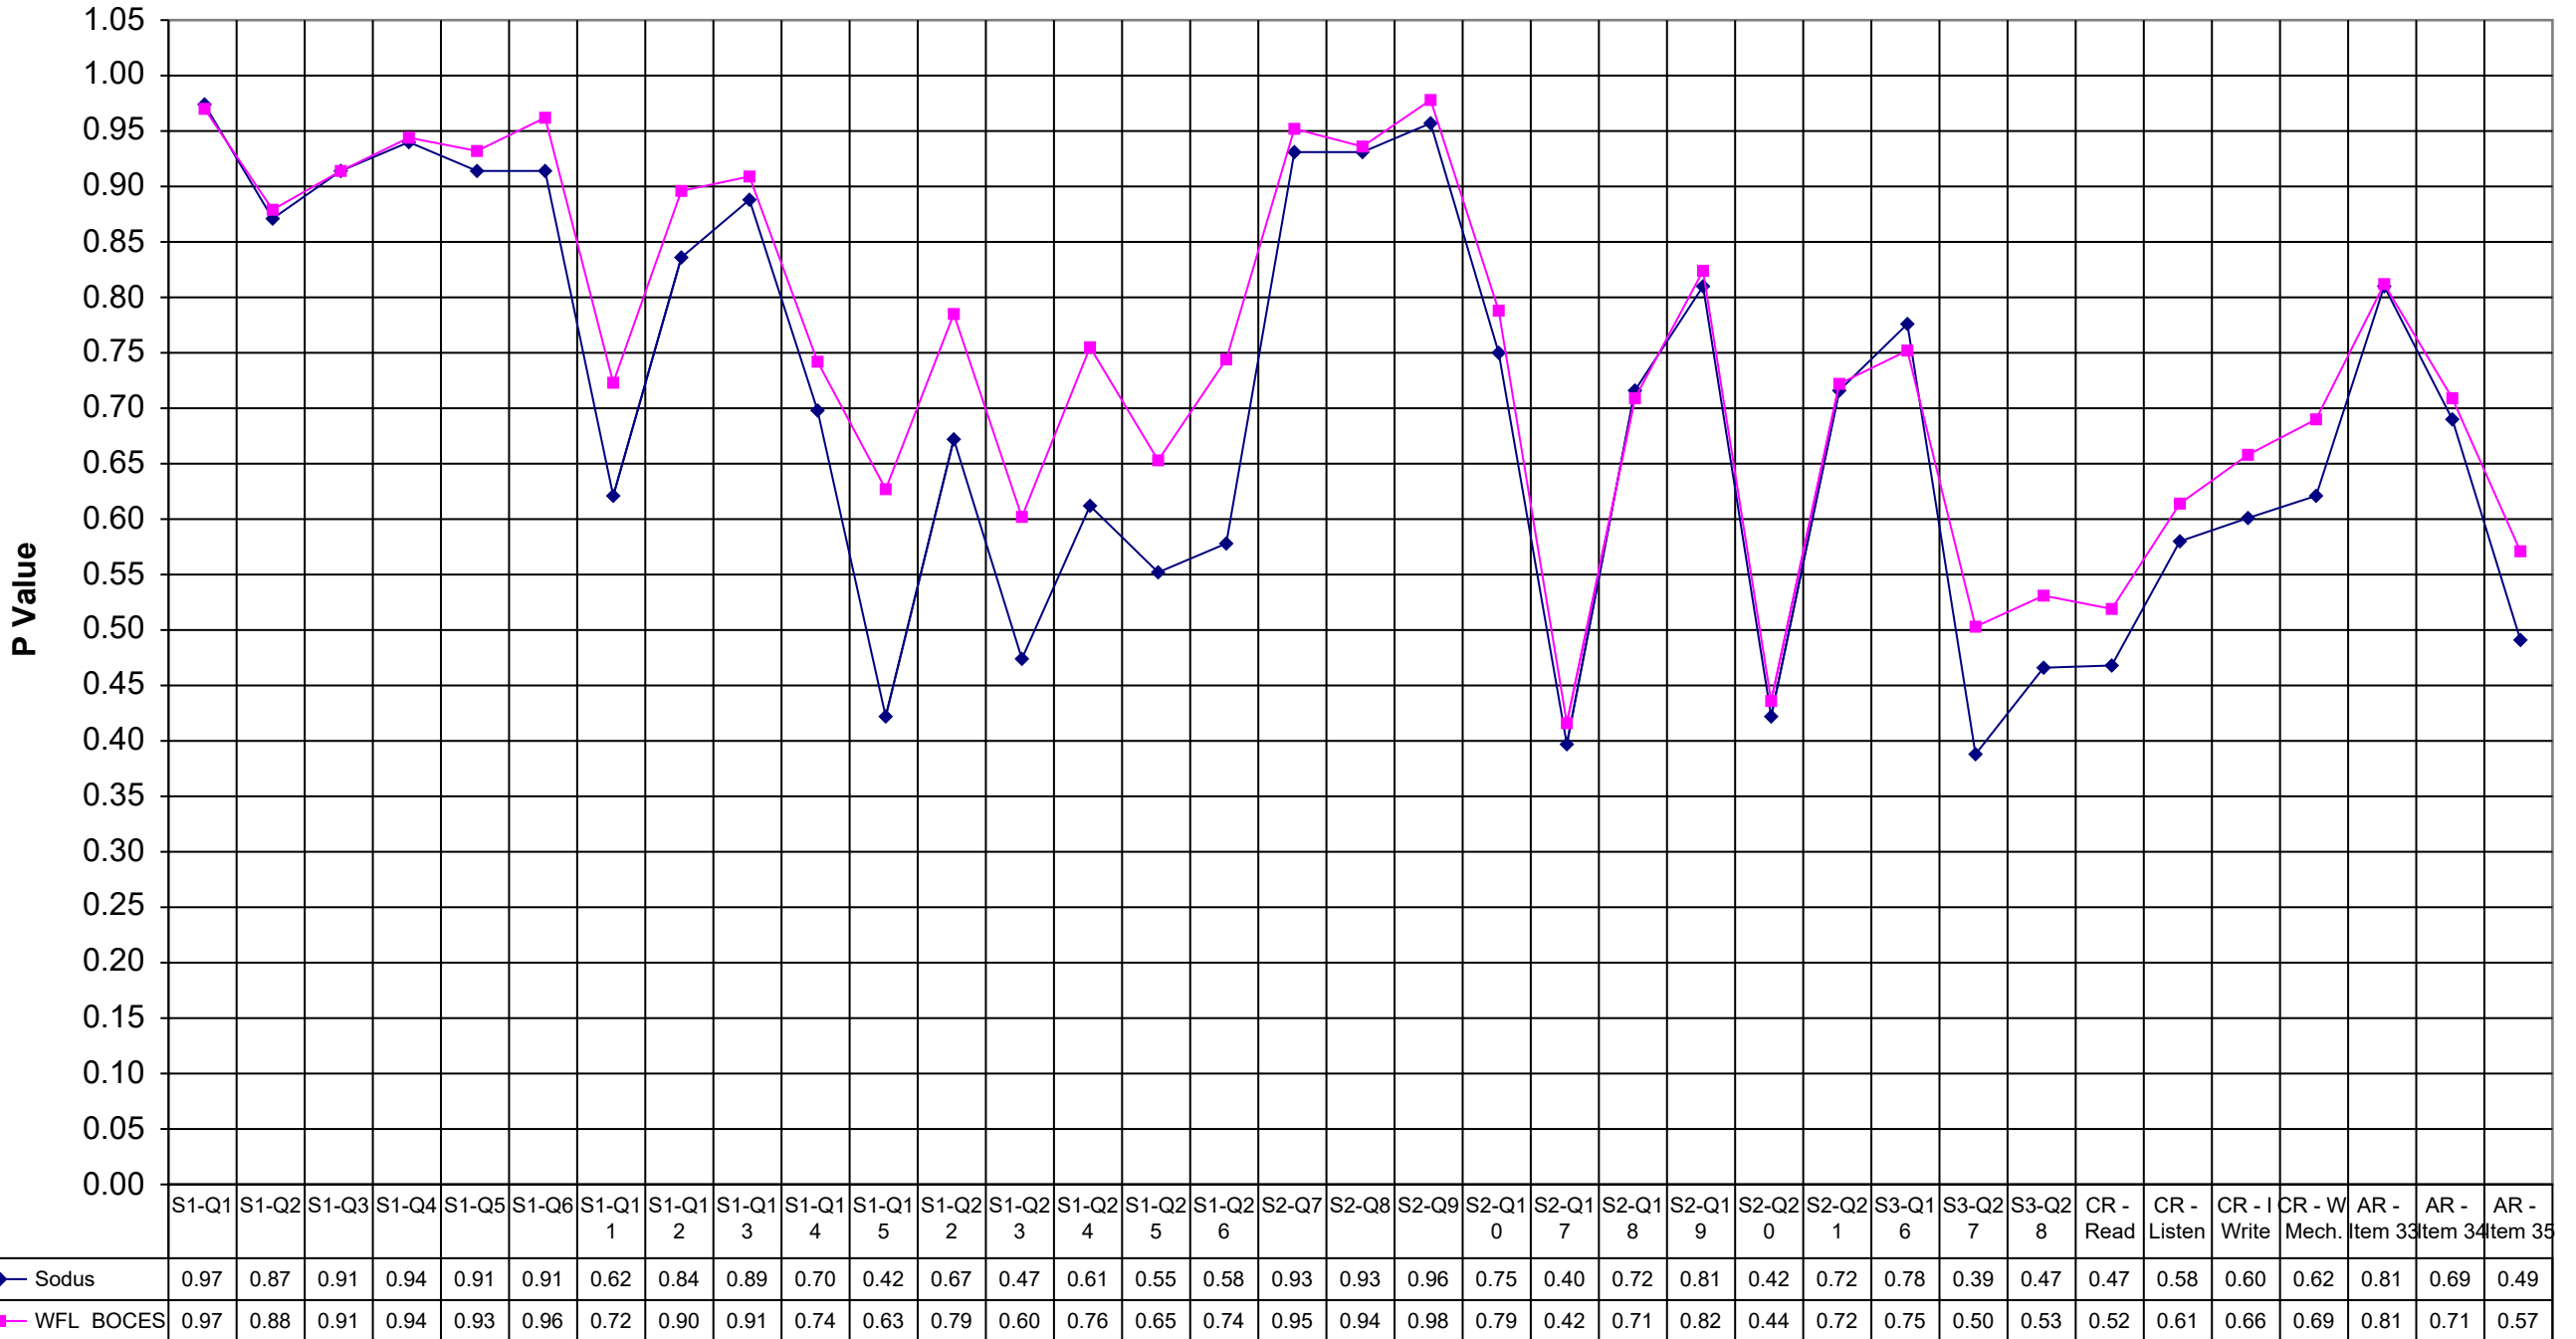

# 1999 Sodus ELA 4

Sodus WFL BOCES

S1-Q1	0.97	0.97
S1-Q2	0.87	0.88
S1-Q3	0.91	0.91
S1-Q4	0.94	0.94
S1-Q5	0.91	0.93
S1-Q6	0.91	0.96
S1-Q11	0.62	0.72
S1-Q12	0.84	0.90
S1-Q13	0.89	0.91
S1-Q14	0.70	0.74
S1-Q15	0.42	0.63
S1-Q22	0.67	0.79
S1-Q23	0.47	0.60
S1-Q24	0.61	0.76
S1-Q25	0.55	0.65
S1-Q26	0.58	0.74
S2-Q7	0.93	0.95
S2-Q8	0.93	0.94
S2-Q9	0.96	0.98
S2-Q10	0.75	0.79
S2-Q17	0.40	0.42
S2-Q18	0.72	0.71
S2-Q19	0.81	0.82
S2-Q20	0.42	0.44
S2-Q21	0.72	0.72
S3-Q16	0.78	0.75
S3-Q27	0.39	0.50
S3-Q28	0.47	0.53
CR - Read	0.47	0.52
CR - Listen	0.58	0.61
CR - I Write	0.60	0.66
CR - W Mech.	0.62	0.69
AR - Item 33	0.81	0.81
AR - Item 34	0.69	0.71
AR - Item 35	0.49	0.57