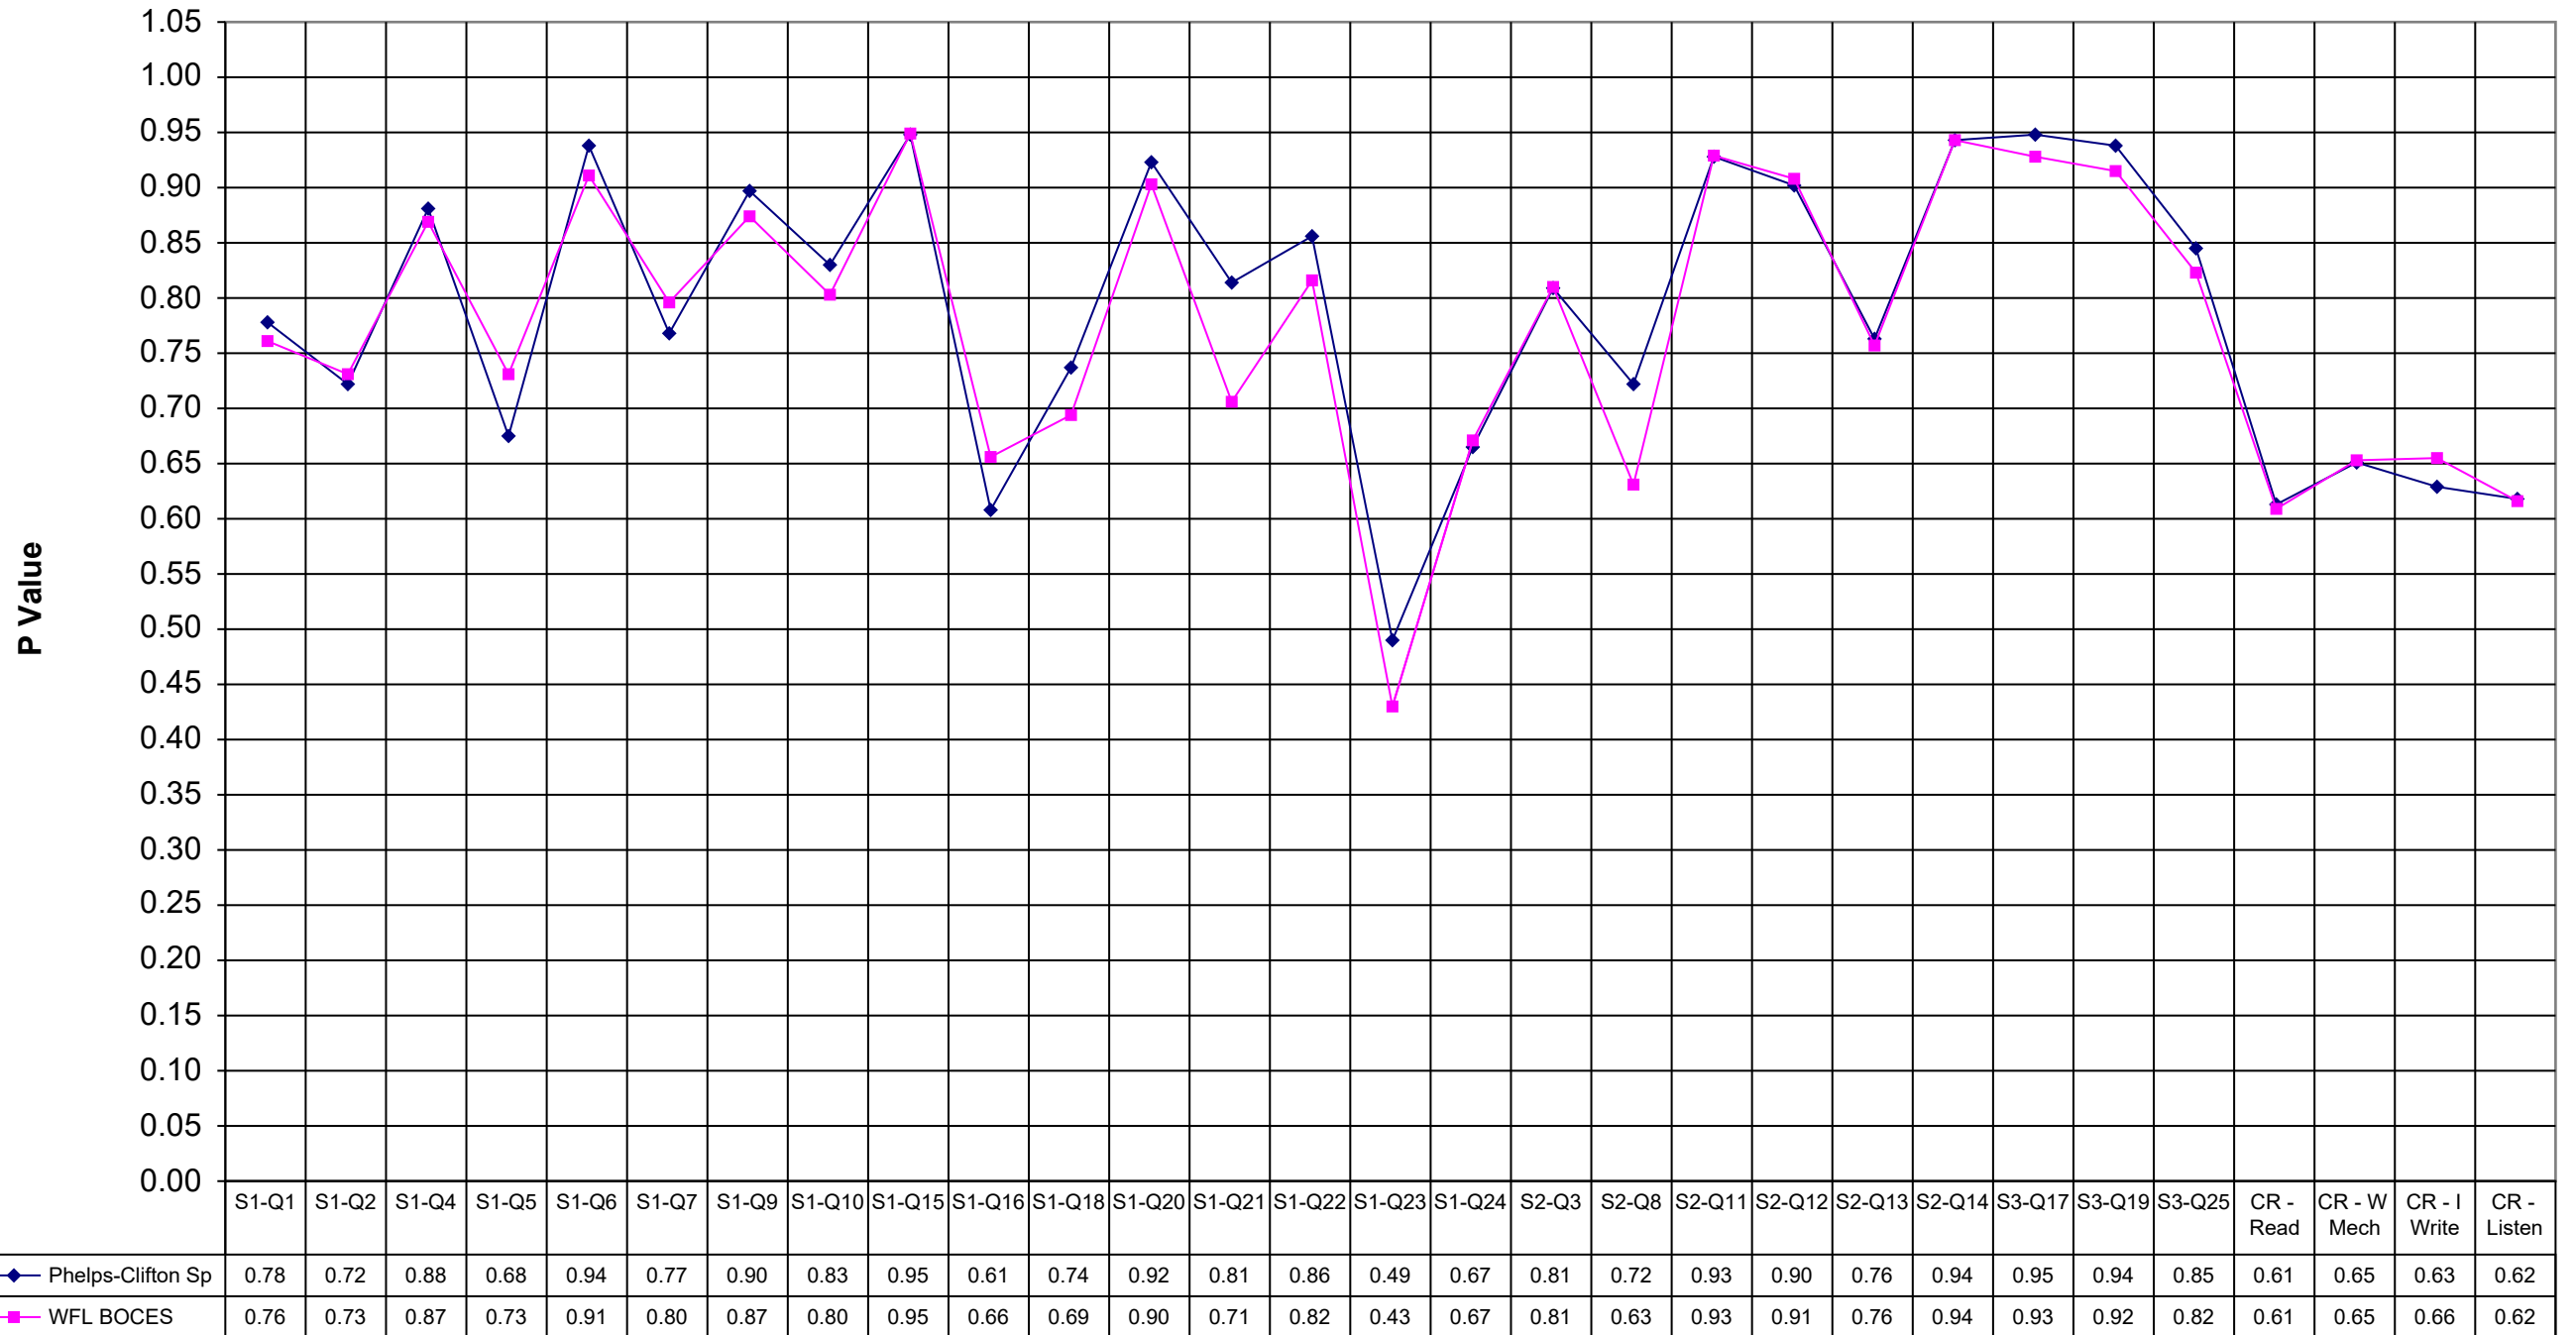

1999 Phelps-Clifton Springs ELA 8

	Phelps-Clifton Sp	WFL BOCES
S1-Q1	0.78	0.76
S1-Q2	0.72	0.73
S1-Q4	0.88	0.87
S1-Q5	0.68	0.73
S1-Q6	0.94	0.91
S1-Q7	0.77	0.80
S1-Q9	0.90	0.87
S1-Q10	0.83	0.80
S1-Q15	0.95	0.95
S1-Q16	0.61	0.66
S1-Q18	0.74	0.69
S1-Q20	0.92	0.90
S1-Q21	0.81	0.71
S1-Q22	0.86	0.82
S1-Q23	0.49	0.43
S1-Q24	0.67	0.67
S2-Q3	0.81	0.81
S2-Q8	0.72	0.63
S2-Q11	0.93	0.93
S2-Q12	0.90	0.91
S2-Q13	0.76	0.76
S2-Q14	0.94	0.94
S3-Q17	0.95	0.93
S3-Q19	0.94	0.92
S3-Q25	0.85	0.82
CR - Read	0.61	0.61
CR - W Mech	0.65	0.65
CR - I Write	0.63	0.66
CR - Listen	0.62	0.62