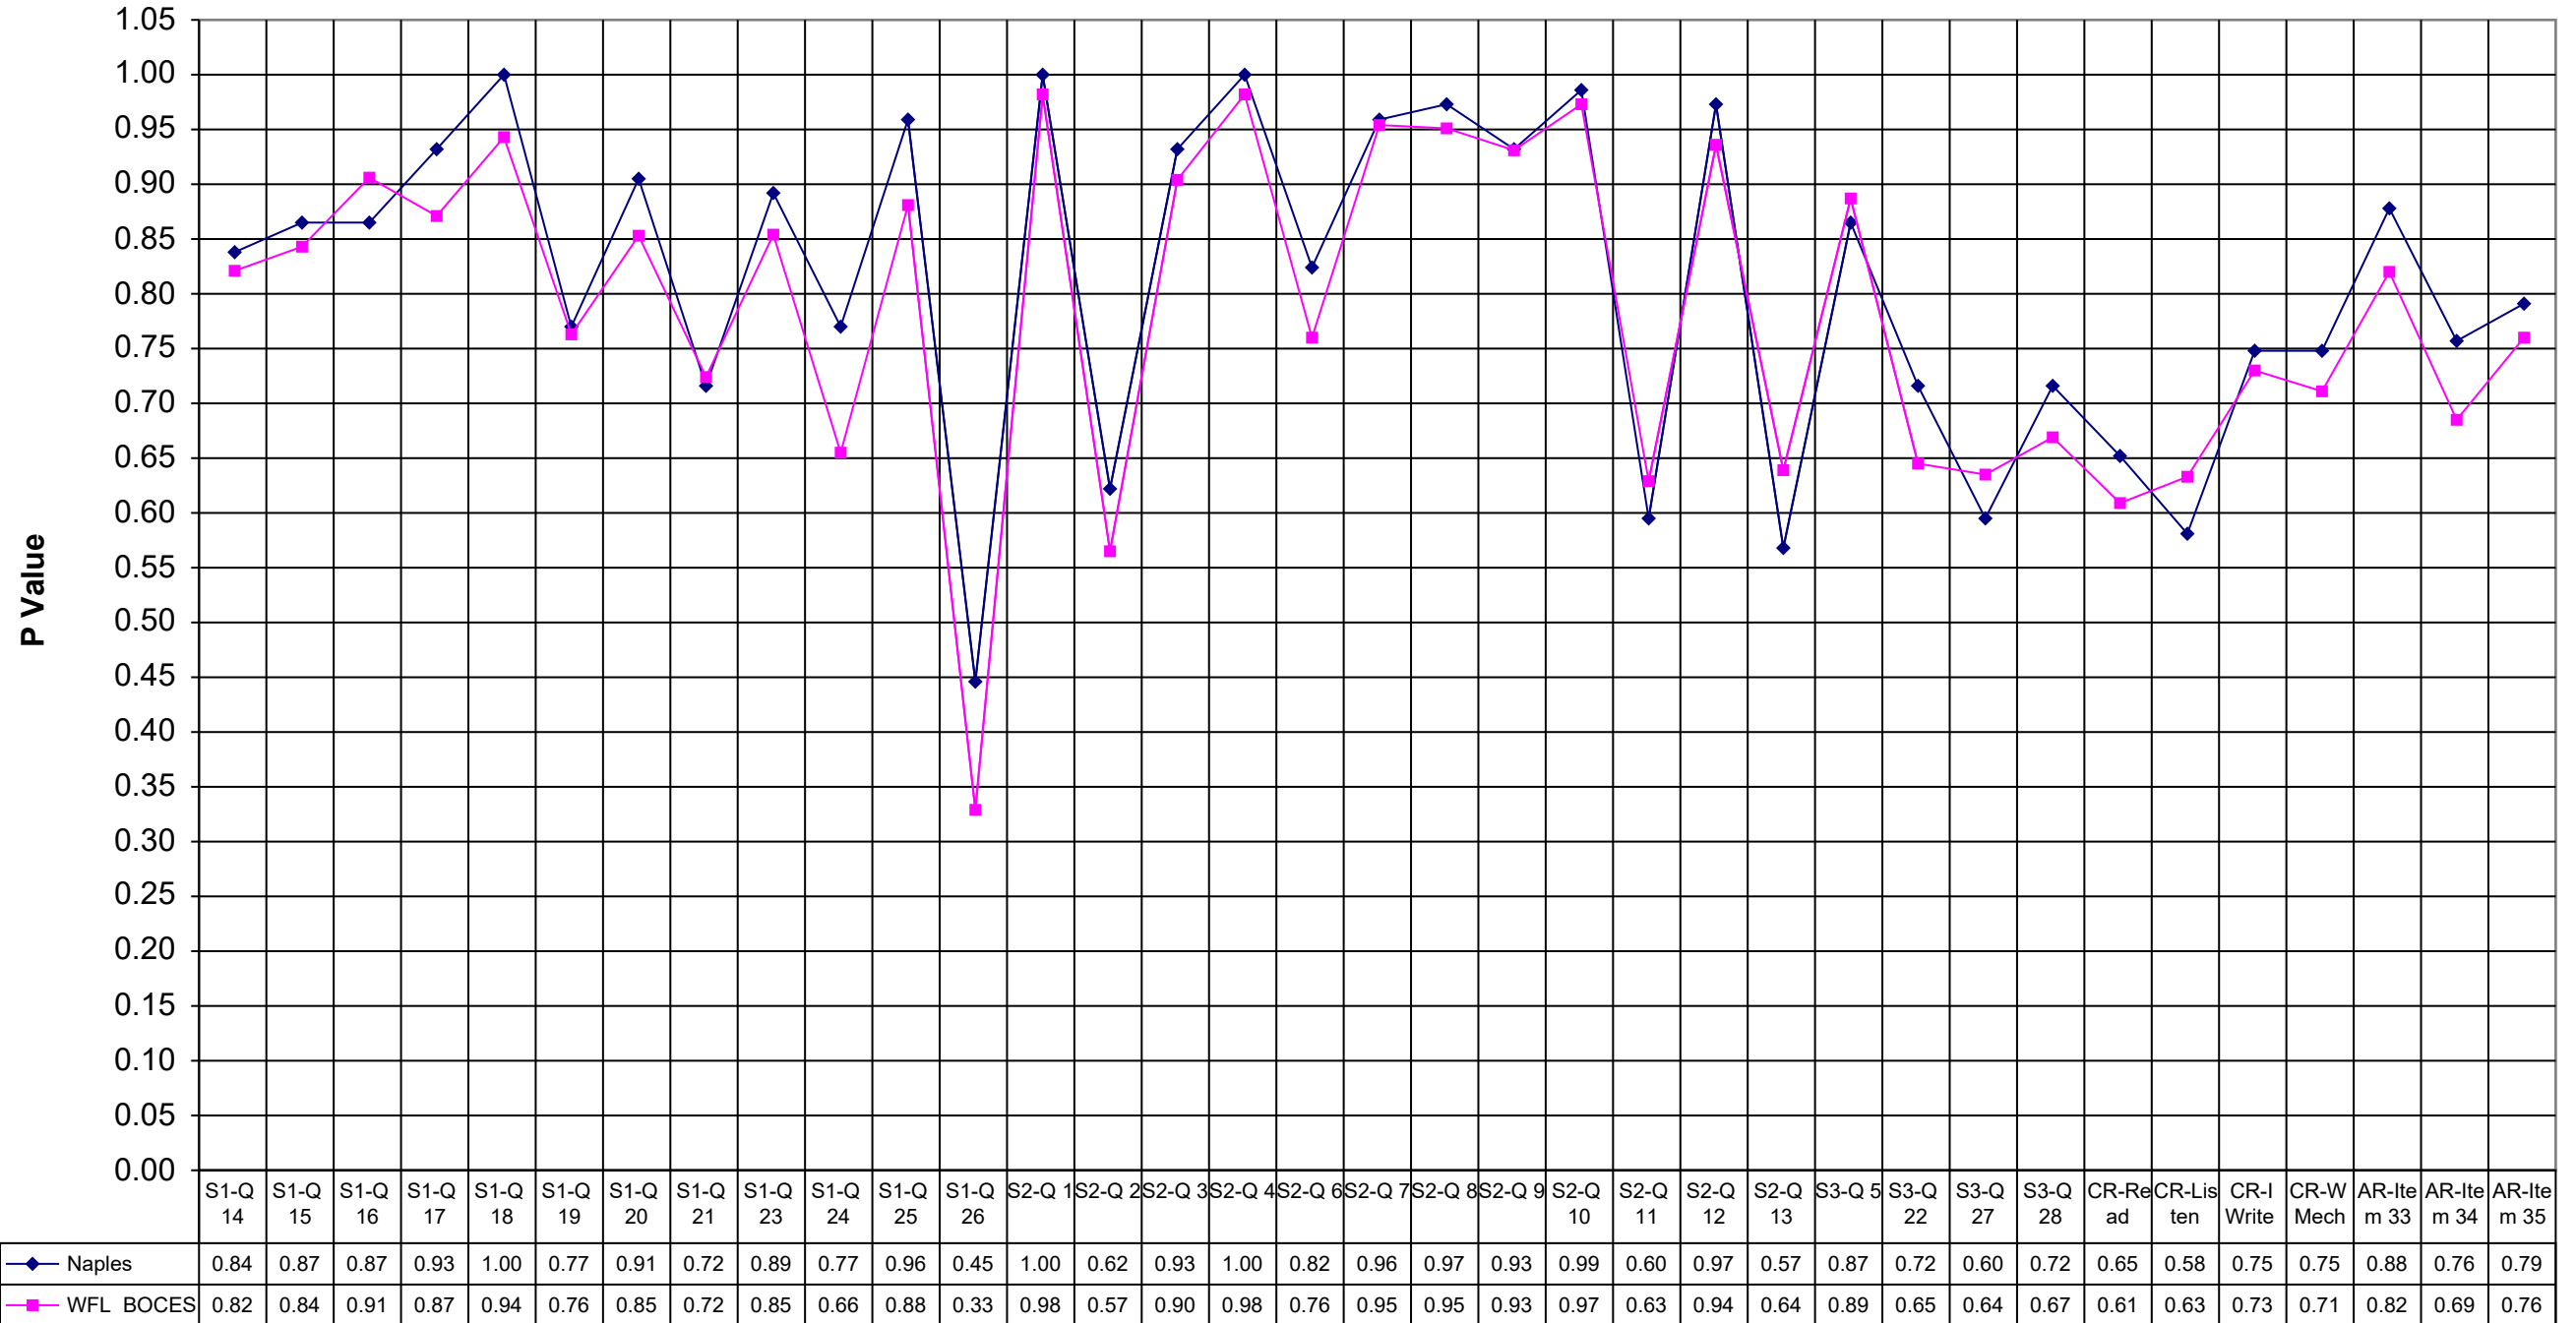

2001 Naples ELA 4

Naples WFL BOCES

S1-Q 14	0.84	0.82
S1-Q 15	0.87	0.84
S1-Q 16	0.87	0.91
S1-Q 17	0.93	0.87
S1-Q 18	1.00	0.94
S1-Q 19	0.77	0.76
S1-Q 20	0.91	0.85
S1-Q 21	0.72	0.72
S1-Q 23	0.89	0.85
S1-Q 24	0.77	0.66
S1-Q 25	0.96	0.88
S1-Q 26	0.45	0.33
S2-Q 1	1.00	0.98
S2-Q 2	0.62	0.57
S2-Q 3	0.93	0.90
S2-Q 4	1.00	0.98
S2-Q 6	0.82	0.76
S2-Q 7	0.96	0.95
S2-Q 8	0.97	0.95
S2-Q 9	0.93	0.93
S2-Q 10	0.99	0.97
S2-Q 11	0.60	0.63
S2-Q 12	0.97	0.94
S2-Q 13	0.57	0.64
S3-Q 5	0.87	0.89
S3-Q 22	0.72	0.65
S3-Q 27	0.60	0.64
S3-Q 28	0.72	0.67
CR-Read	0.65	0.61
CR-Listen	0.58	0.63
CR-I Write	0.75	0.73
CR-W Mech	0.75	0.71
AR-Item 33	0.88	0.82
AR-Item 34	0.76	0.69
AR-Item 35	0.79	0.76