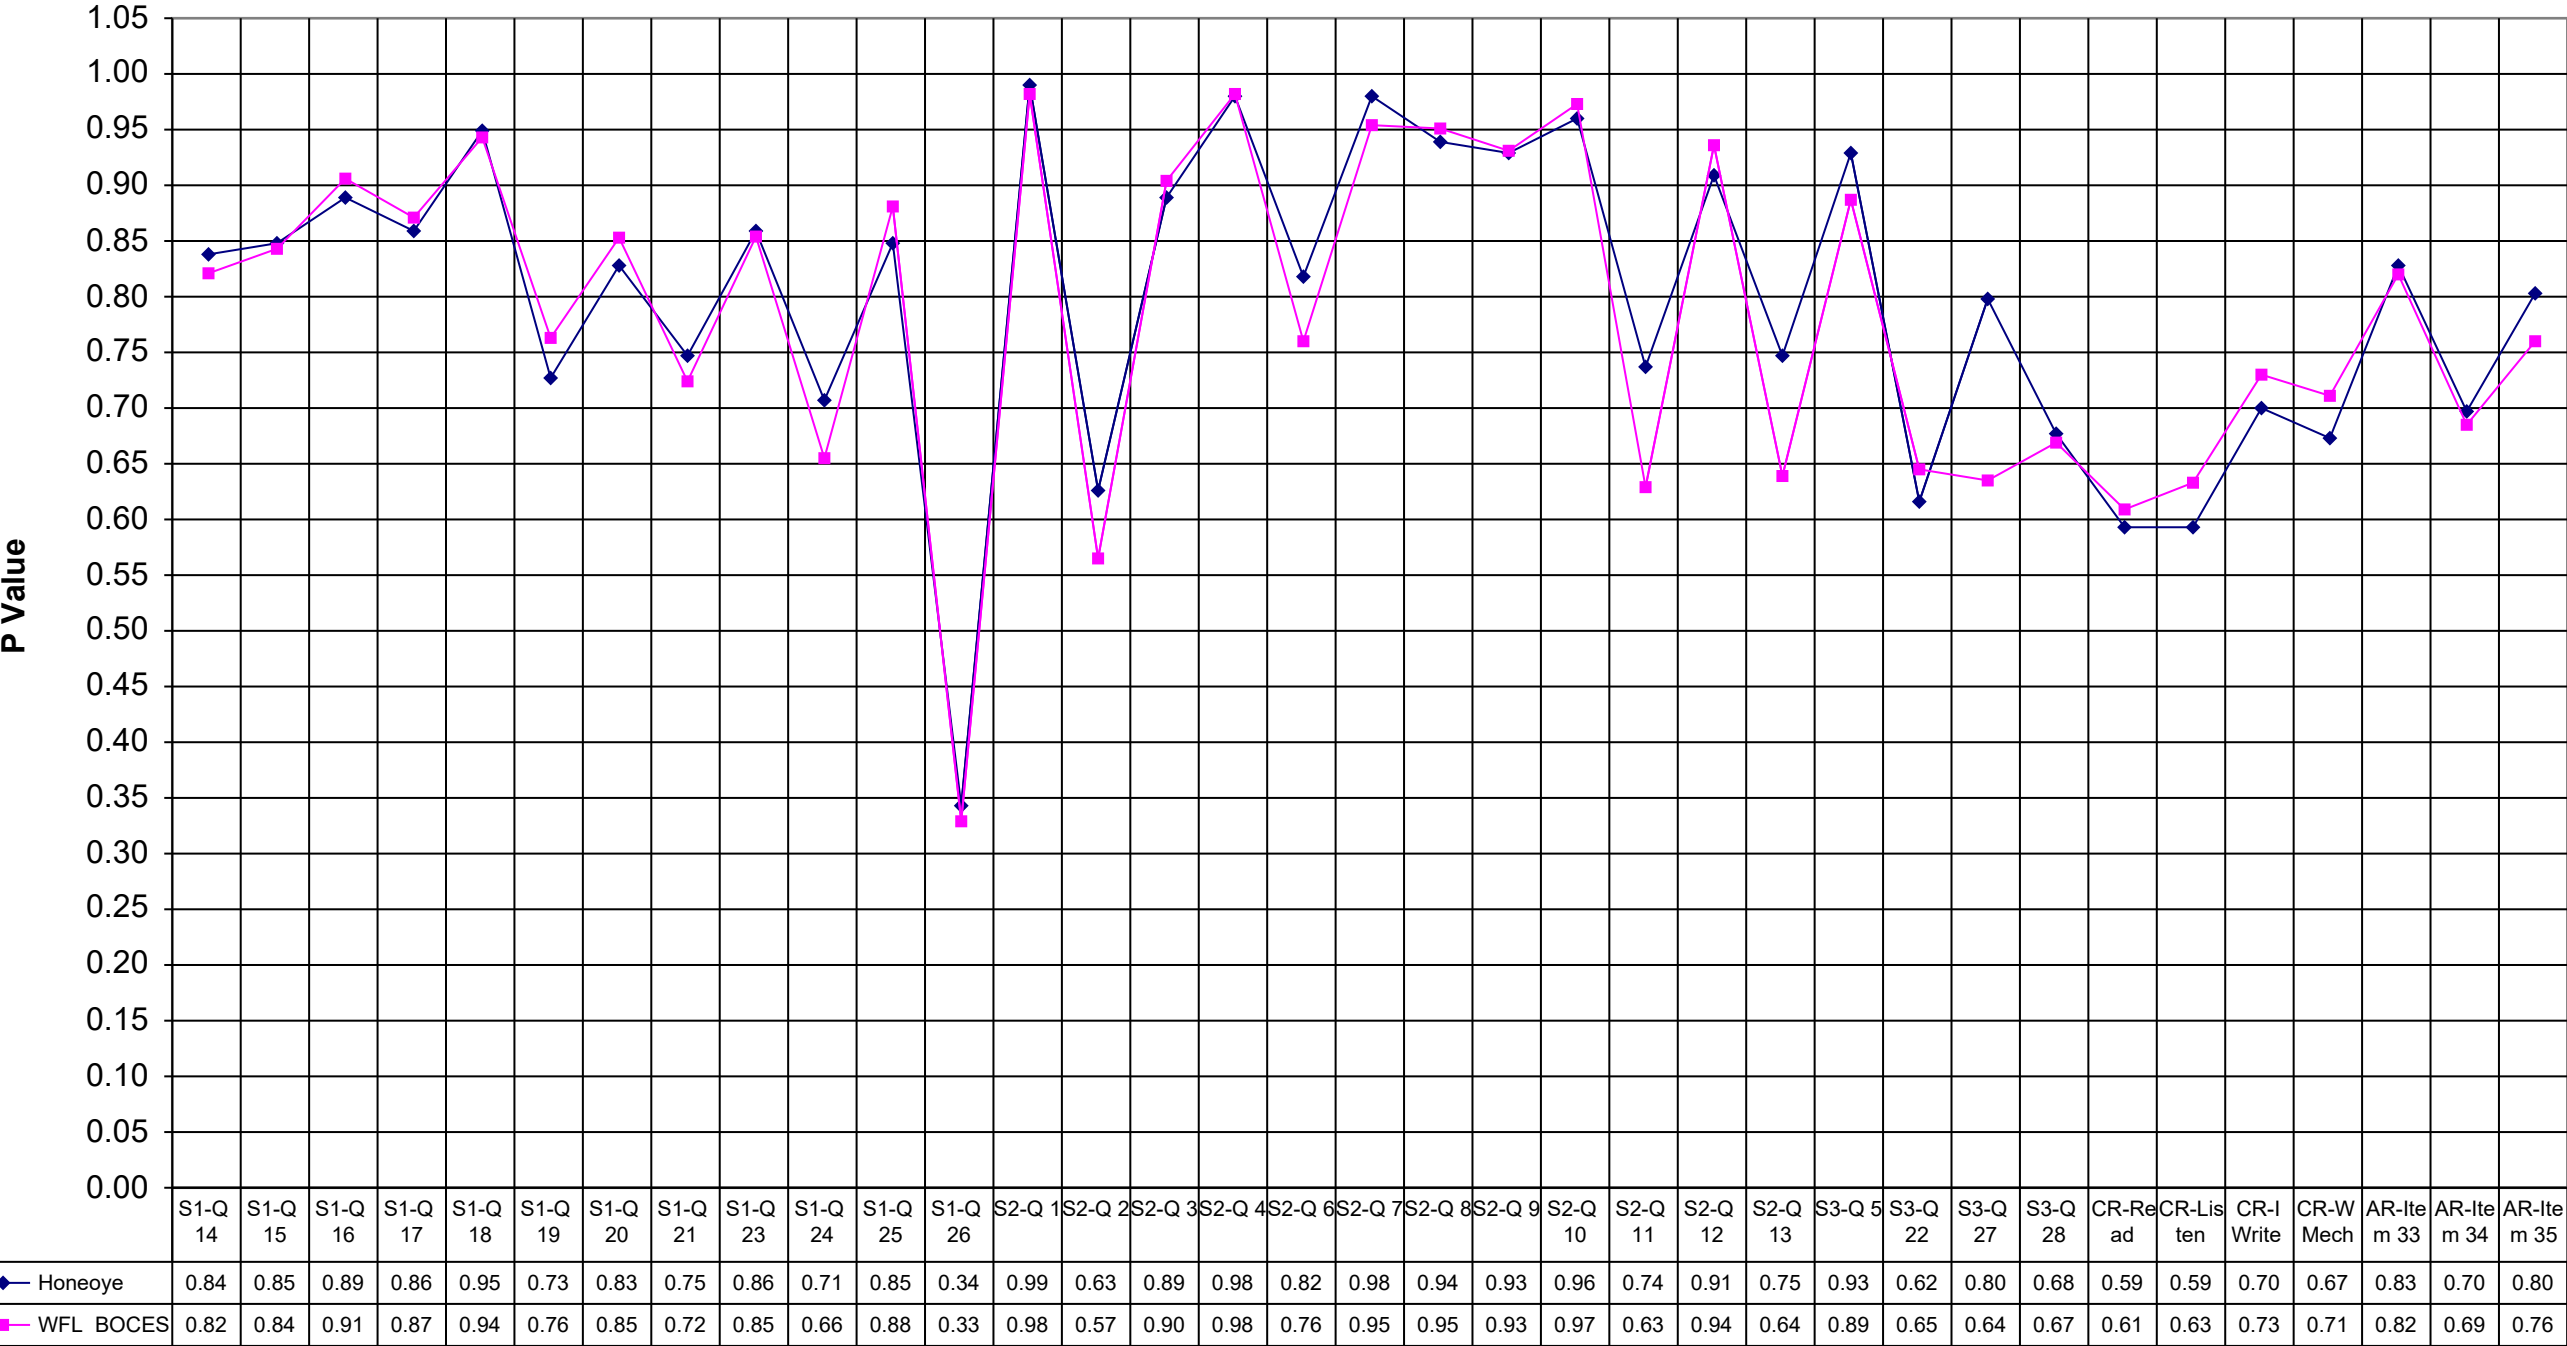

2001 Honeoye ELA 4

	Honeoye	WFL	BOCES
S1-Q 14	0.84		0.82
S1-Q 15	0.85		0.84
S1-Q 16	0.89		0.91
S1-Q 17	0.86		0.87
S1-Q 18	0.95		0.94
S1-Q 19	0.73		0.76
S1-Q 20	0.83		0.85
S1-Q 21	0.75		0.72
S1-Q 23	0.86		0.85
S1-Q 24	0.71		0.66
S1-Q 25	0.85		0.88
S1-Q 26	0.34		0.33
S2-Q 1	0.99		0.98
S2-Q 2	0.63		0.57
S2-Q 3	0.89		0.90
S2-Q 4	0.98		0.98
S2-Q 6	0.82		0.76
S2-Q 7	0.98		0.95
S2-Q 8	0.94		0.95
S2-Q 9	0.93		0.93
S2-Q 10	0.96		0.97
S2-Q 11	0.74		0.63
S2-Q 12	0.91		0.94
S2-Q 13	0.75		0.64
S3-Q 5	0.93		0.89
S3-Q 22	0.62		0.65
S3-Q 27	0.80		0.64
S3-Q 28	0.68		0.67
CR-Read	0.59		0.61
CR-Listen	0.59		0.63
CR-I Write	0.70		0.73
CR-W Mech	0.67		0.71
AR-Item 33	0.83		0.82
AR-Item 34	0.70		0.69
AR-Item 35	0.80		0.76