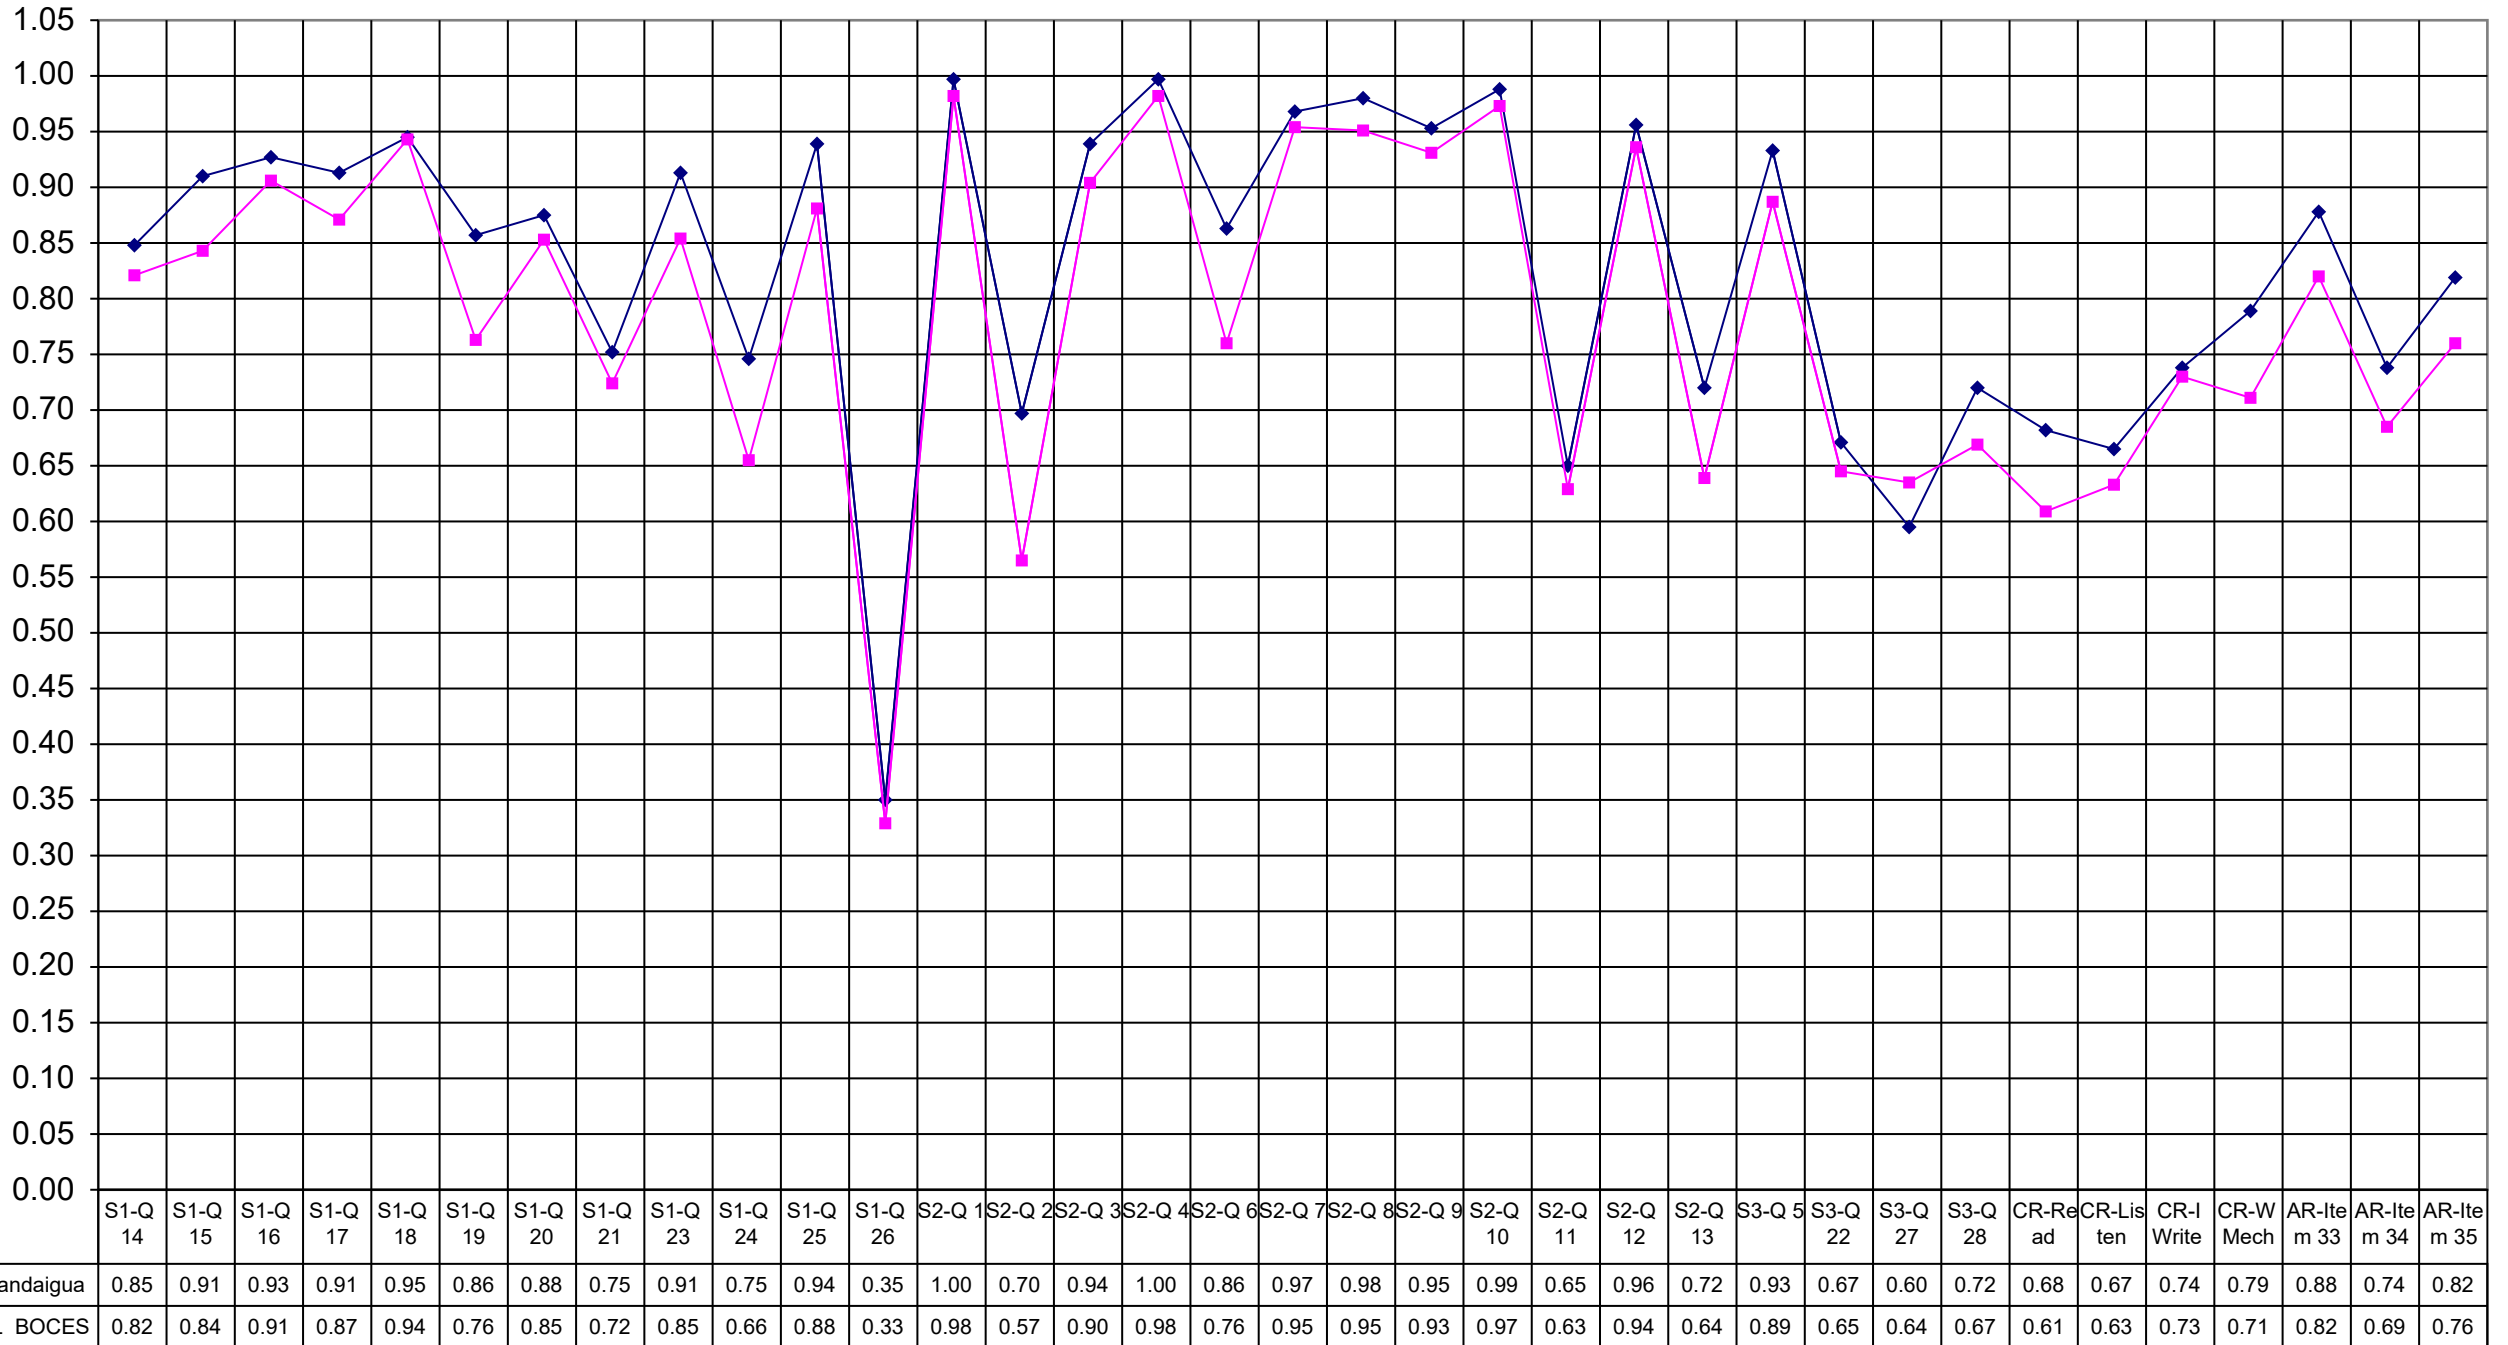

# 2001 Canandaigua ELA 4

Canandaigua WFL BOCES

S1-Q 14	0.85	0.82
S1-Q 15	0.91	0.84
S1-Q 16	0.93	0.91
S1-Q 17	0.91	0.87
S1-Q 18	0.95	0.94
S1-Q 19	0.86	0.76
S1-Q 20	0.88	0.85
S1-Q 21	0.75	0.72
S1-Q 23	0.91	0.85
S1-Q 24	0.75	0.66
S1-Q 25	0.94	0.88
S1-Q 26	0.35	0.33
S2-Q 1	1.00	0.98
S2-Q 2	0.70	0.57
S2-Q 3	0.94	0.90
S2-Q 4	1.00	0.98
S2-Q 6	0.86	0.76
S2-Q 7	0.97	0.95
S2-Q 8	0.98	0.95
S2-Q 9	0.95	0.93
S2-Q 10	0.99	0.97
S2-Q 11	0.65	0.63
S2-Q 12	0.96	0.94
S2-Q 13	0.72	0.64
S3-Q 5	0.93	0.89
S3-Q 22	0.67	0.65
S3-Q 27	0.60	0.64
S3-Q 28	0.72	0.67
CR-Read	0.68	0.61
CR-Listen	0.67	0.63
CR-I Write	0.74	0.73
CR-W Mech	0.79	0.71
AR-Item 33	0.88	0.82
AR-Item 34	0.74	0.69
AR-Item 35	0.82	0.76