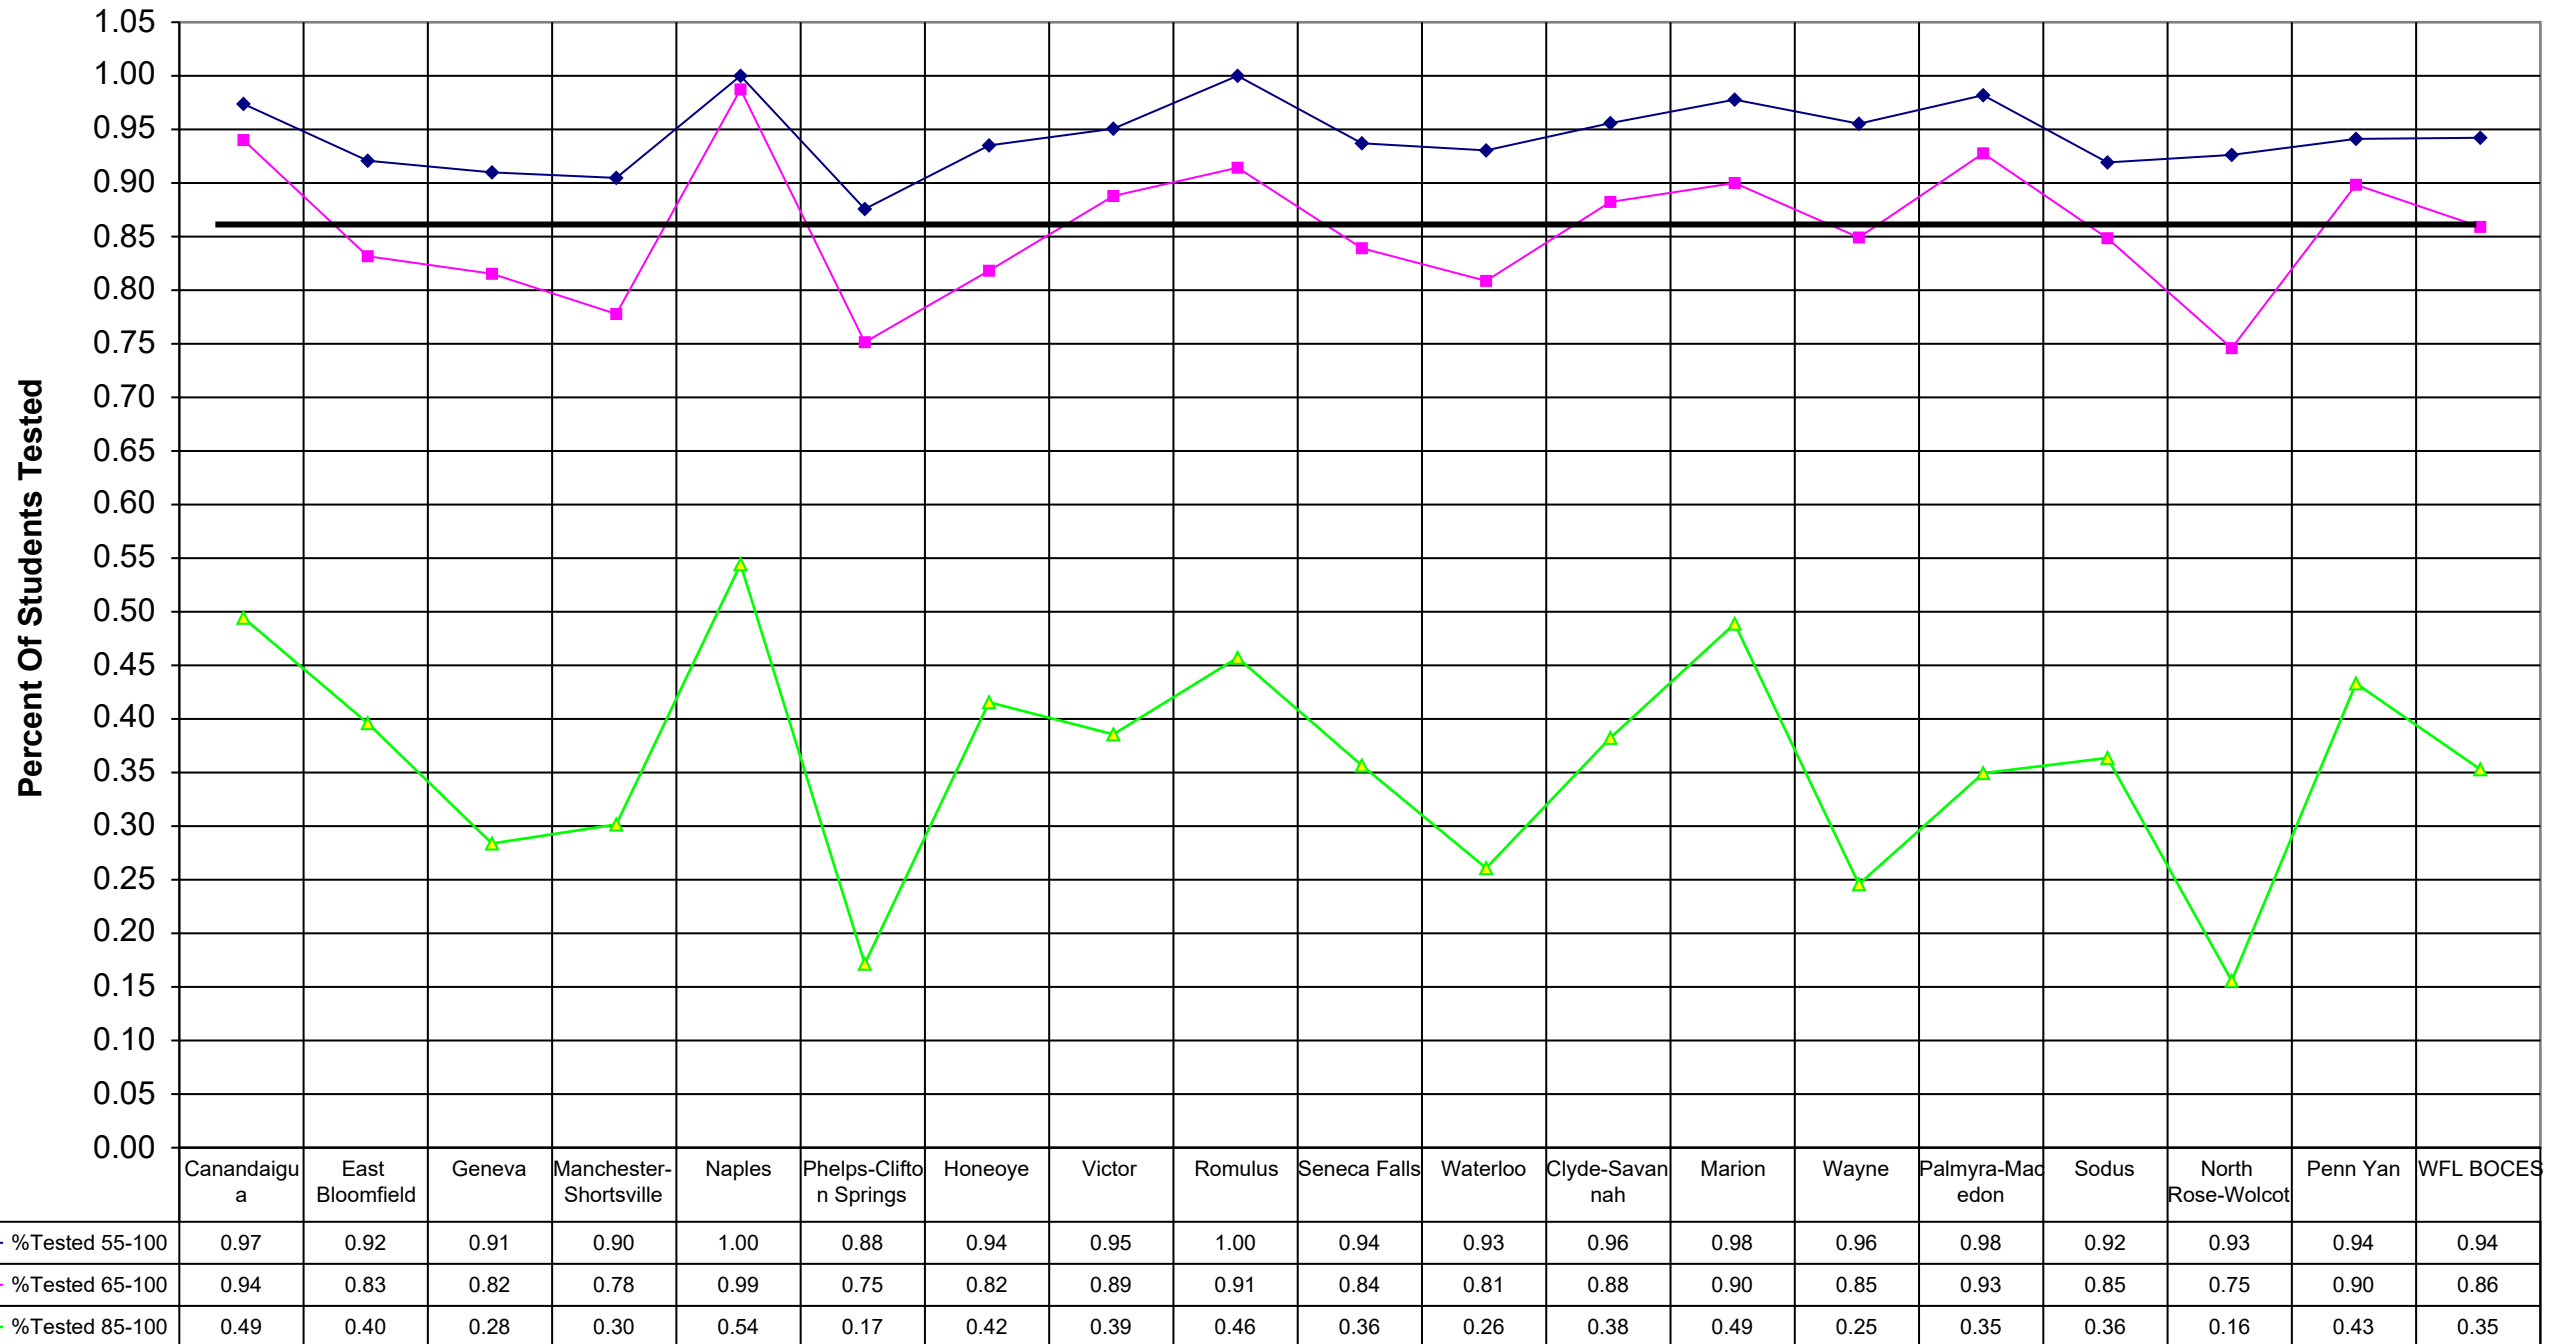

## 2000 Regents Global History

District	%Tested 55-100	%Tested 65-100	%Tested 85-100	Tested	55-100	65-100
Canandaigua	0.97	0.94	0.49	267	260	251
East Bloomfield	0.92	0.83	0.40	101	93	84
Geneva	0.91	0.82	0.28	222	202	181
Manchester-Shortsville	0.90	0.78	0.30	63	57	49
Naples	1.00	0.99	0.54	79	79	78
Phelps-Clifton Springs	0.88	0.75	0.17	169	148	127
Honeoye	0.94	0.82	0.42	77	72	63
Victor	0.95	0.89	0.39	223	212	198
Romulus	1.00	0.91	0.46	35	35	32
Seneca Falls	0.94	0.84	0.36	143	134	120
Waterloo	0.93	0.81	0.26	115	107	93
Clyde-Savannah	0.96	0.88	0.38	68	65	60
Marion	0.98	0.90	0.49	90	88	81
Wayne	0.96	0.85	0.25	179	171	152
Palmyra-Macedon	0.98	0.93	0.35	166	163	154
Sodus	0.92	0.85	0.36	99	91	84
North Rose-Wolcott	0.93	0.75	0.16	122	113	91
Penn Yan	0.94	0.90	0.43	187	176	168
WFL BOCES	0.94	0.86	0.35	2405	2266	2066

85-100  
132  
40  
63  
19  
43  
29  
32  
86  
16  
51  
30  
26  
44  
44  
58  
36  
19  
81  
849