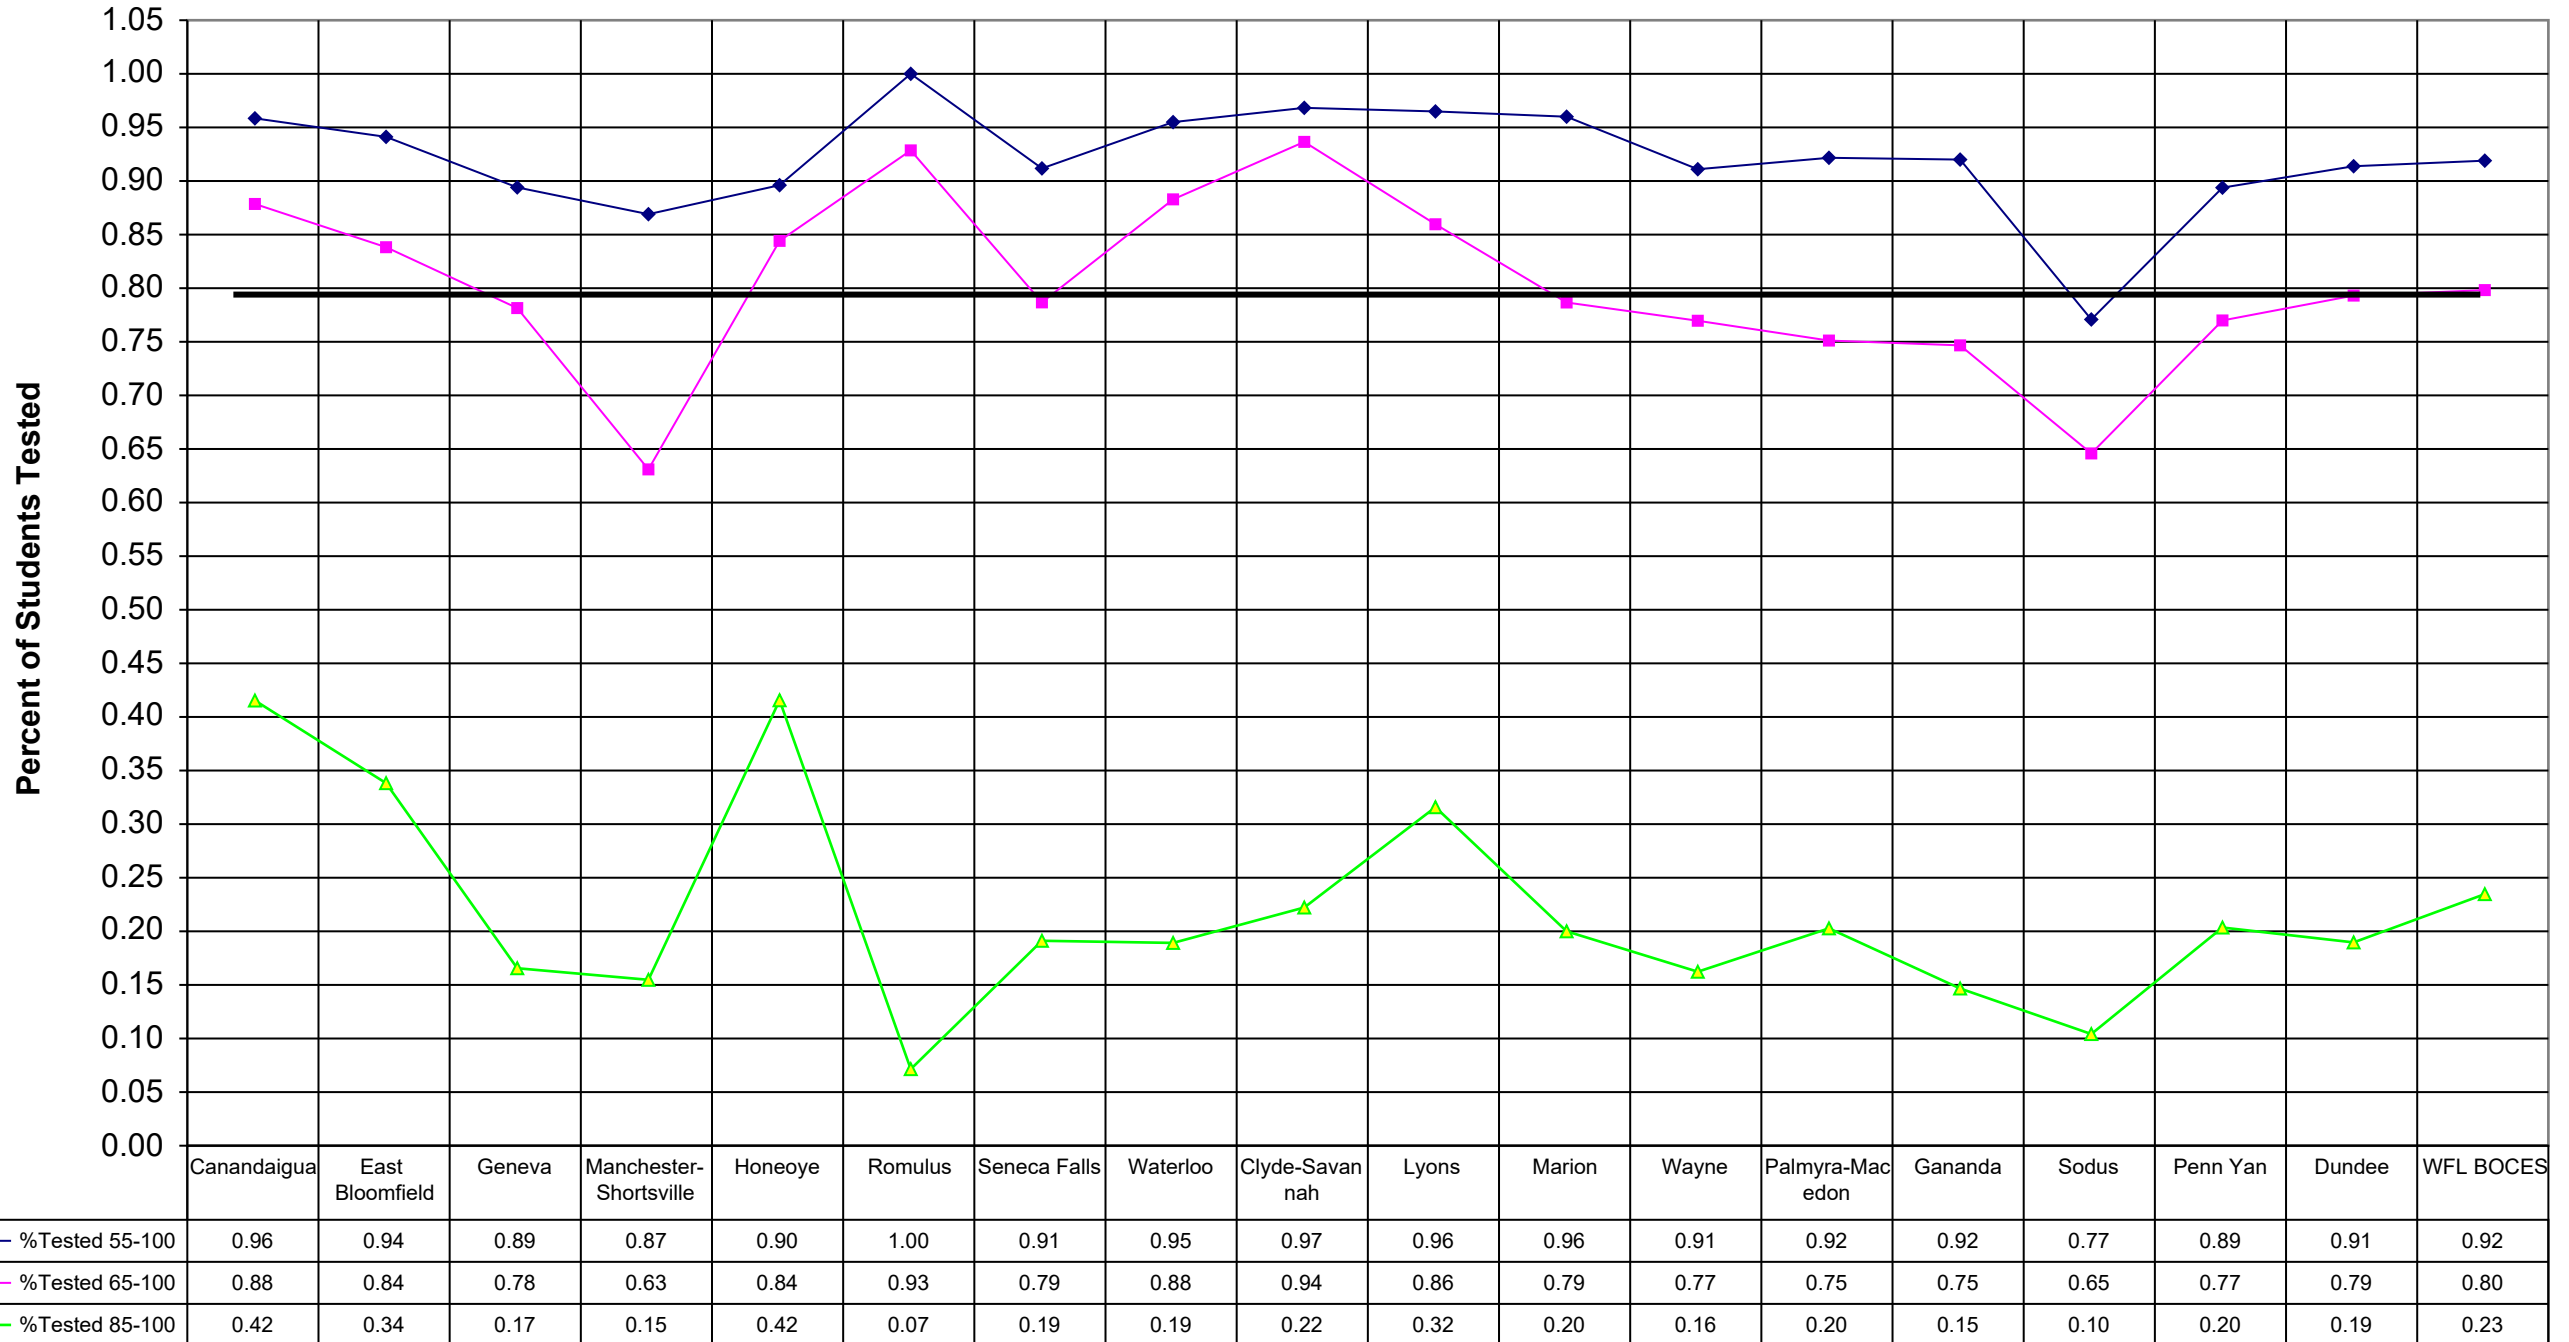

## 2000 Reg Earth Science Mod

District	%Tested 55-100	%Tested 65-100	%Tested 85-100	Tested	55-100	65-100
Canandaigua	0.96	0.88	0.42	313	300	275
East Bloomfield	0.94	0.84	0.34	68	64	57
Geneva	0.89	0.78	0.17	151	135	118
Manchester-Shortsville	0.87	0.63	0.15	84	73	53
Honeoye	0.90	0.84	0.42	77	69	65
Romulus	1.00	0.93	0.07	28	28	26
Seneca Falls	0.91	0.79	0.19	136	124	107
Waterloo	0.95	0.88	0.19	111	106	98
Clyde-Savannah	0.97	0.94	0.22	63	61	59
Lyons	0.96	0.86	0.32	57	55	49
Marion	0.96	0.79	0.20	75	72	59
Wayne	0.91	0.77	0.16	191	174	147
Palmyra-Macedon	0.92	0.75	0.20	217	200	163
Gananda	0.92	0.75	0.15	75	69	56
Sodus	0.77	0.65	0.10	96	74	62
Penn Yan	0.89	0.77	0.20	113	101	87
Dundee	0.91	0.79	0.19	58	53	46
WFL BOCES	0.92	0.80	0.23	1913	1758	1527

85-100  
130  
23  
25  
13  
32  
2  
26  
21  
14  
18  
15  
31  
44  
11  
10  
23  
11  
449