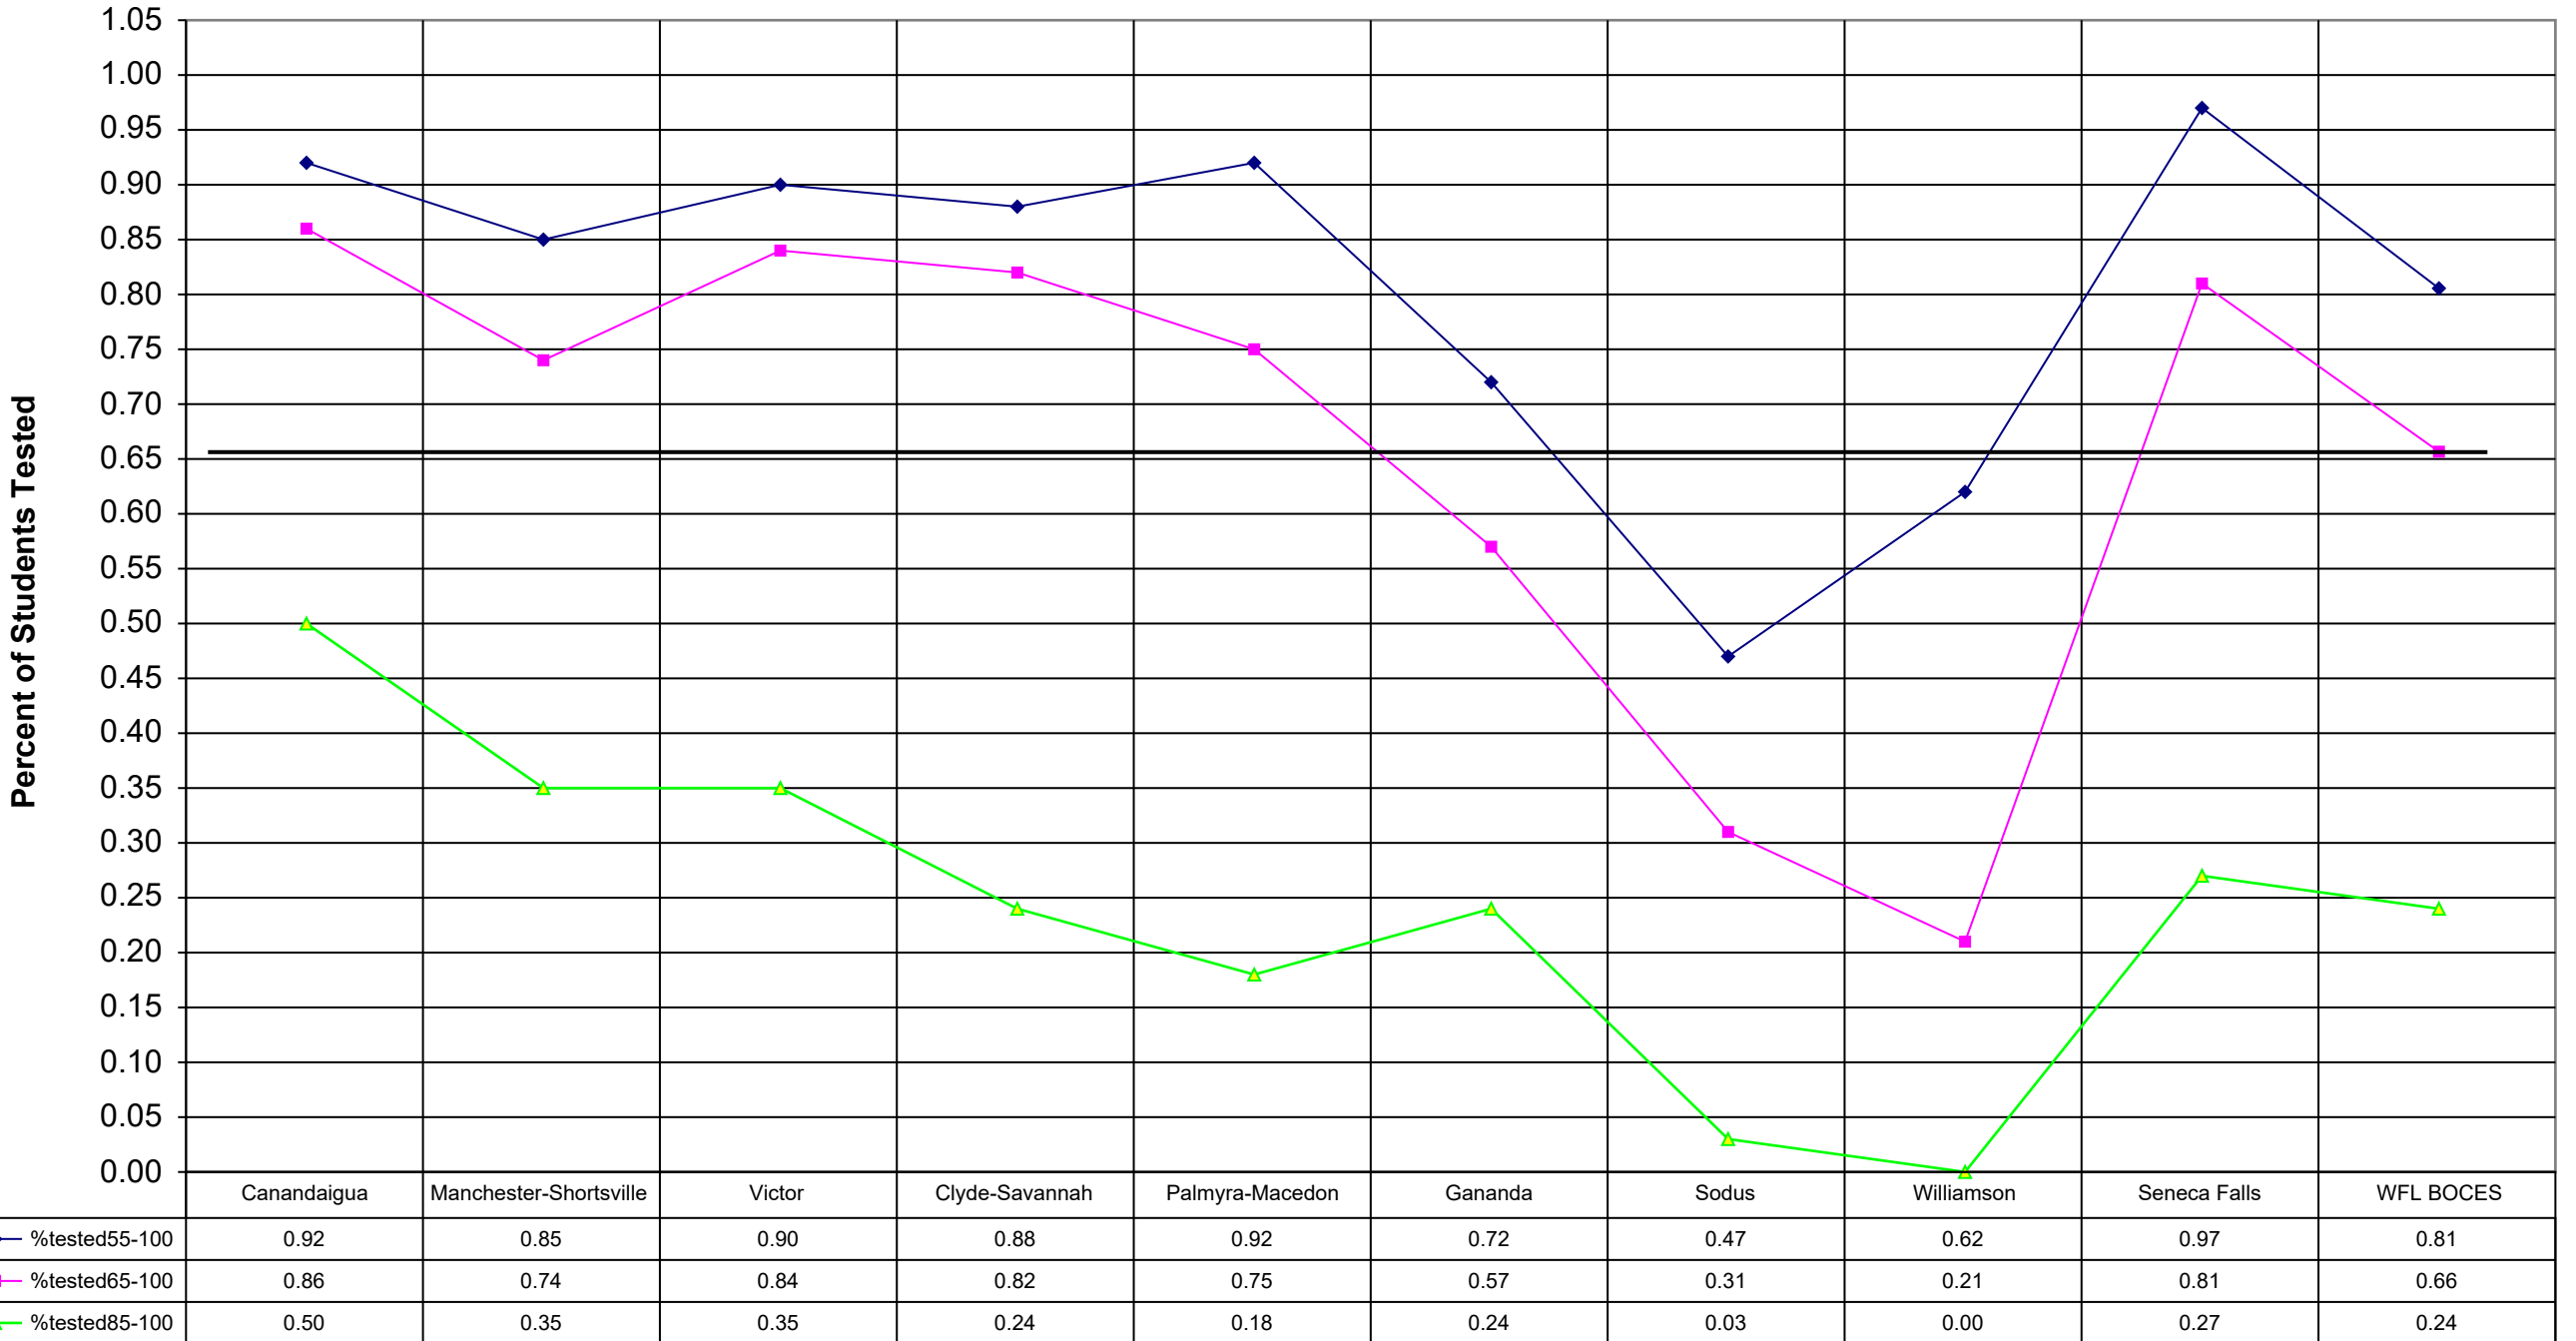

2001 Regents Math A

	%tested55-100	%tested65-100	%tested85-100
Canandaigua	0.92	0.86	0.50
Manchester-Shortsville	0.85	0.74	0.35
Victor	0.90	0.84	0.35
Clyde-Savannah	0.88	0.82	0.24
Palmyra-Macedon	0.92	0.75	0.18
Gananda	0.72	0.57	0.24
Sodus	0.47	0.31	0.03
Williamson	0.62	0.21	0.00
Seneca Falls	0.97	0.81	0.27
WFL BOCES	0.81	0.66	0.24