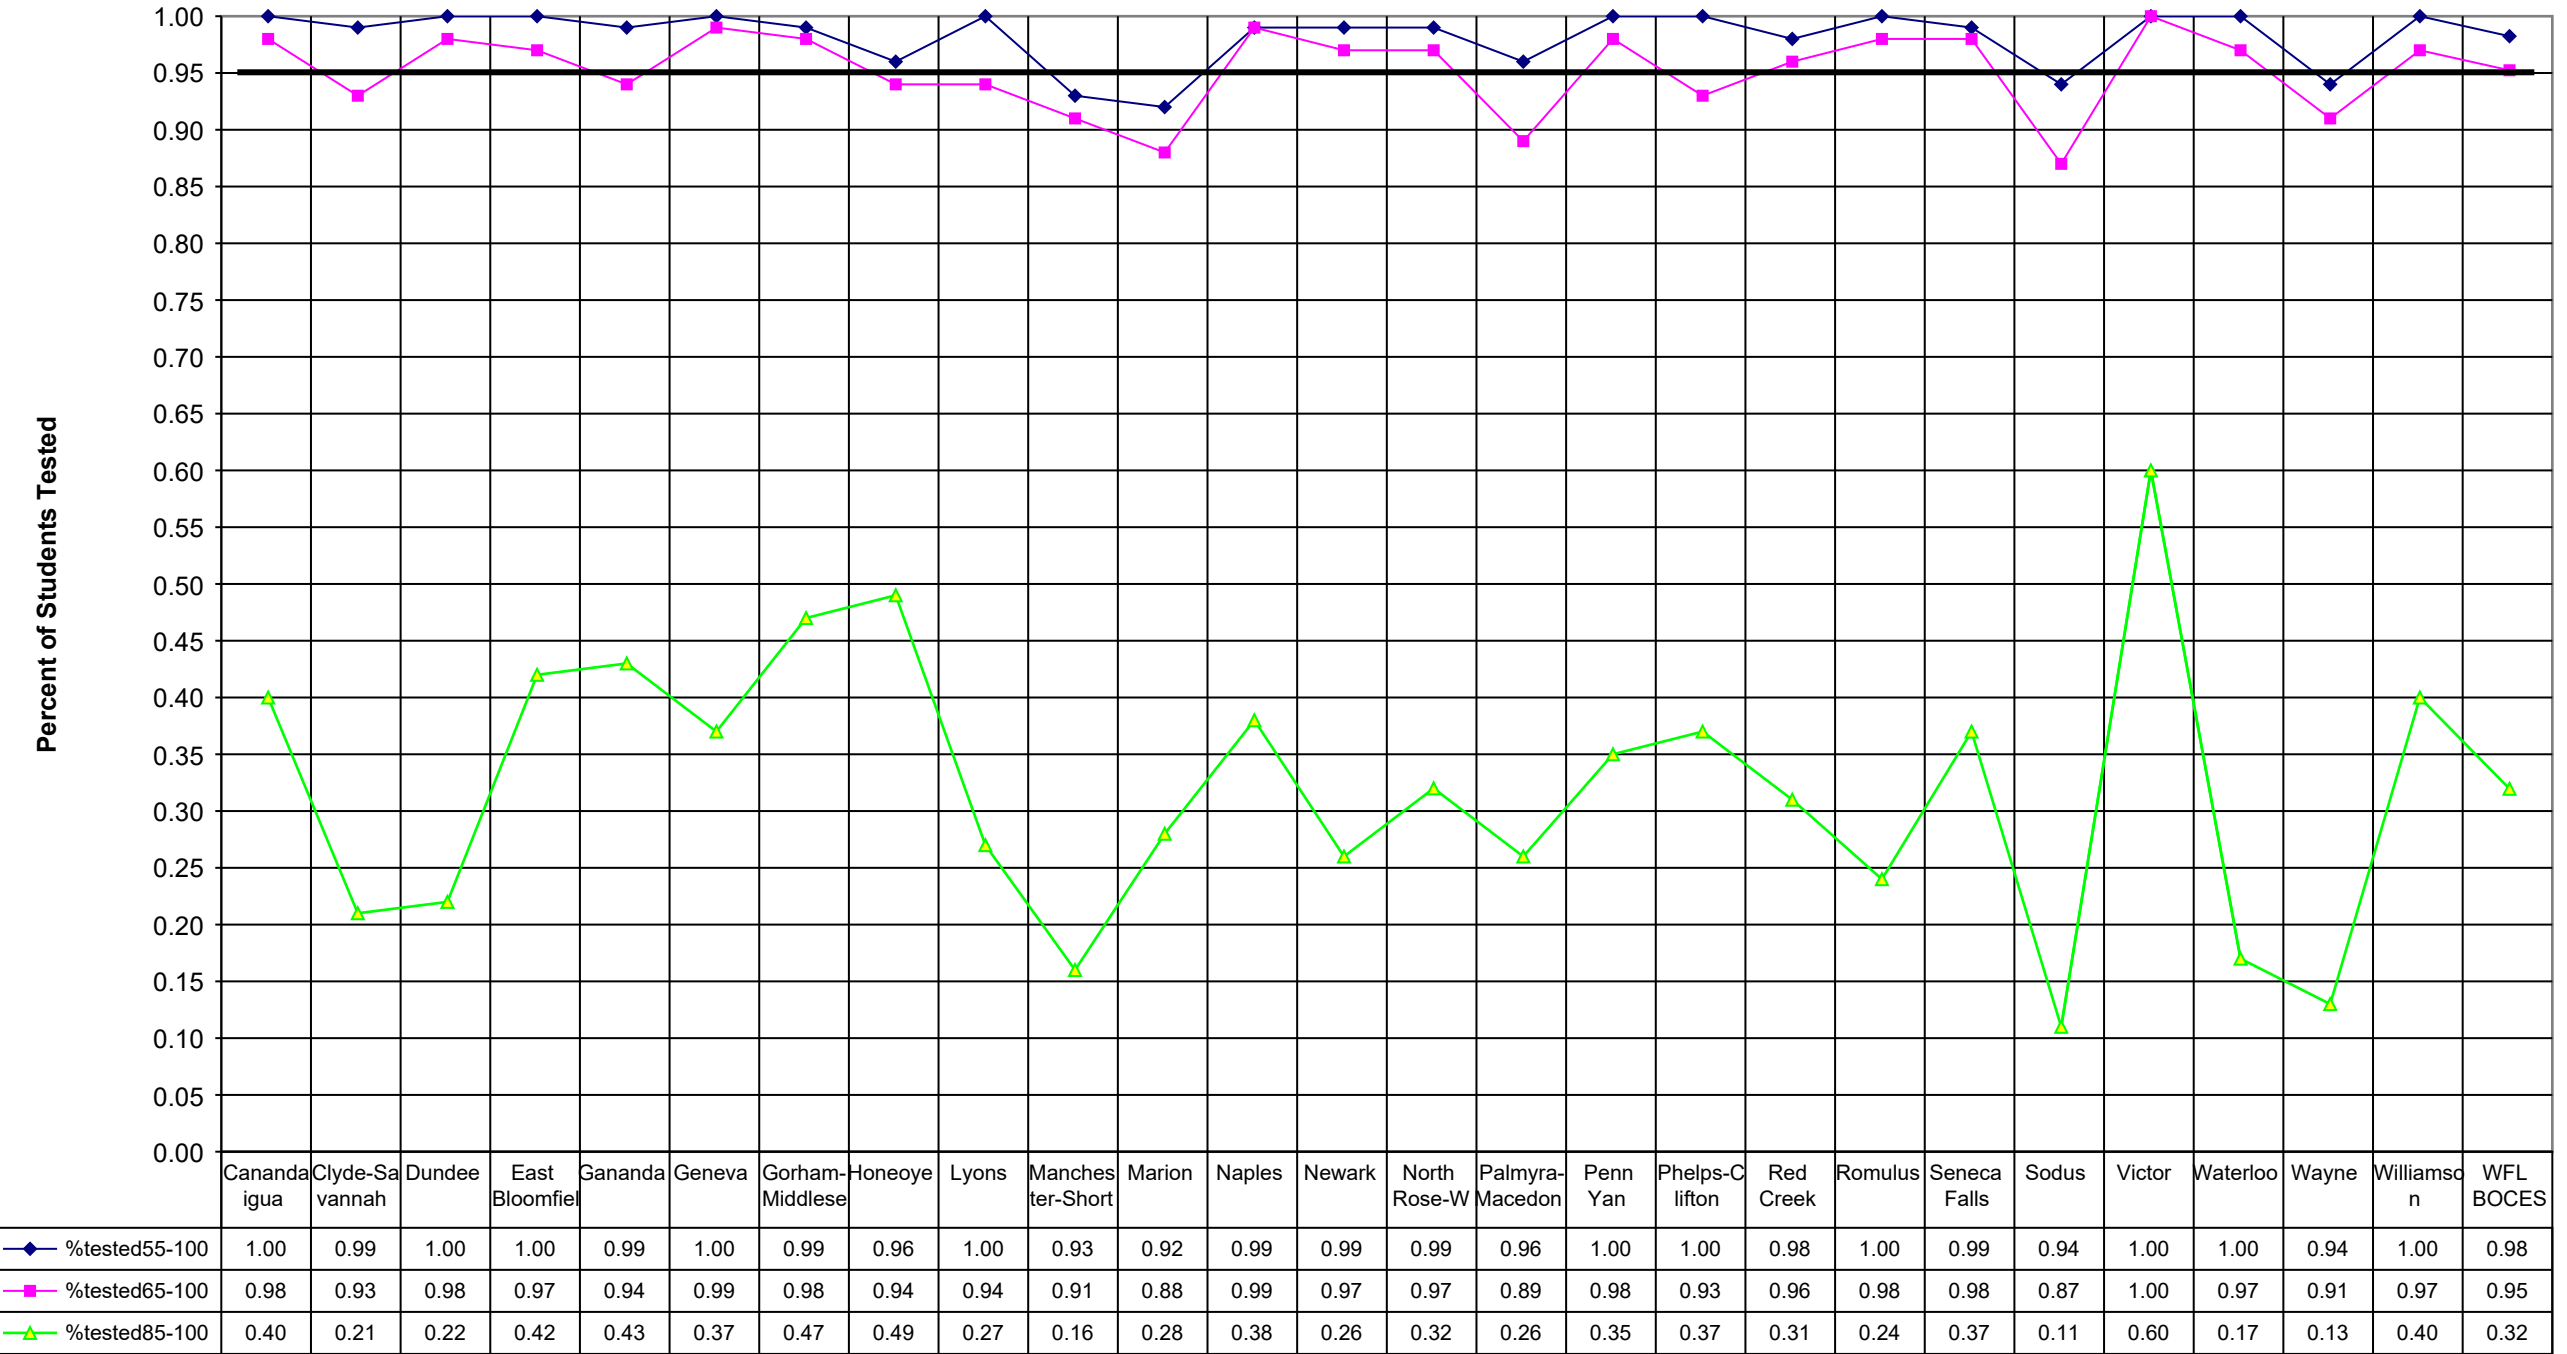

## 2002 Regents Living Environment

	<b>%tested55-100</b>	<b>%tested65-100</b>	<b>%tested85-100</b>
Canandaigua	1.00	0.98	0.40
Clyde-Savannah	0.99	0.93	0.21
Dundee	1.00	0.98	0.22
East Bloomfield	1.00	0.97	0.42
Gananda	0.99	0.94	0.43
Geneva	1.00	0.99	0.37
Gorham-Middlesex	0.99	0.98	0.47
Honeoye	0.96	0.94	0.49
Lyons	1.00	0.94	0.27
Manchester-Shortsville	0.93	0.91	0.16
Marion	0.92	0.88	0.28
Naples	0.99	0.99	0.38
Newark	0.99	0.97	0.26
North Rose-Wolcott	0.99	0.97	0.32
Palmyra-Macedon	0.96	0.89	0.26
Penn Yan	1.00	0.98	0.35
Phelps-Clifton Springs	1.00	0.93	0.37
Red Creek	0.98	0.96	0.31
Romulus	1.00	0.98	0.24
Seneca Falls	0.99	0.98	0.37
Sodus	0.94	0.87	0.11
Victor	1.00	1.00	0.60
Waterloo	1.00	0.97	0.17
Wayne	0.94	0.91	0.13
Williamson	1.00	0.97	0.40
WFL BOCES	0.98	0.95	0.32