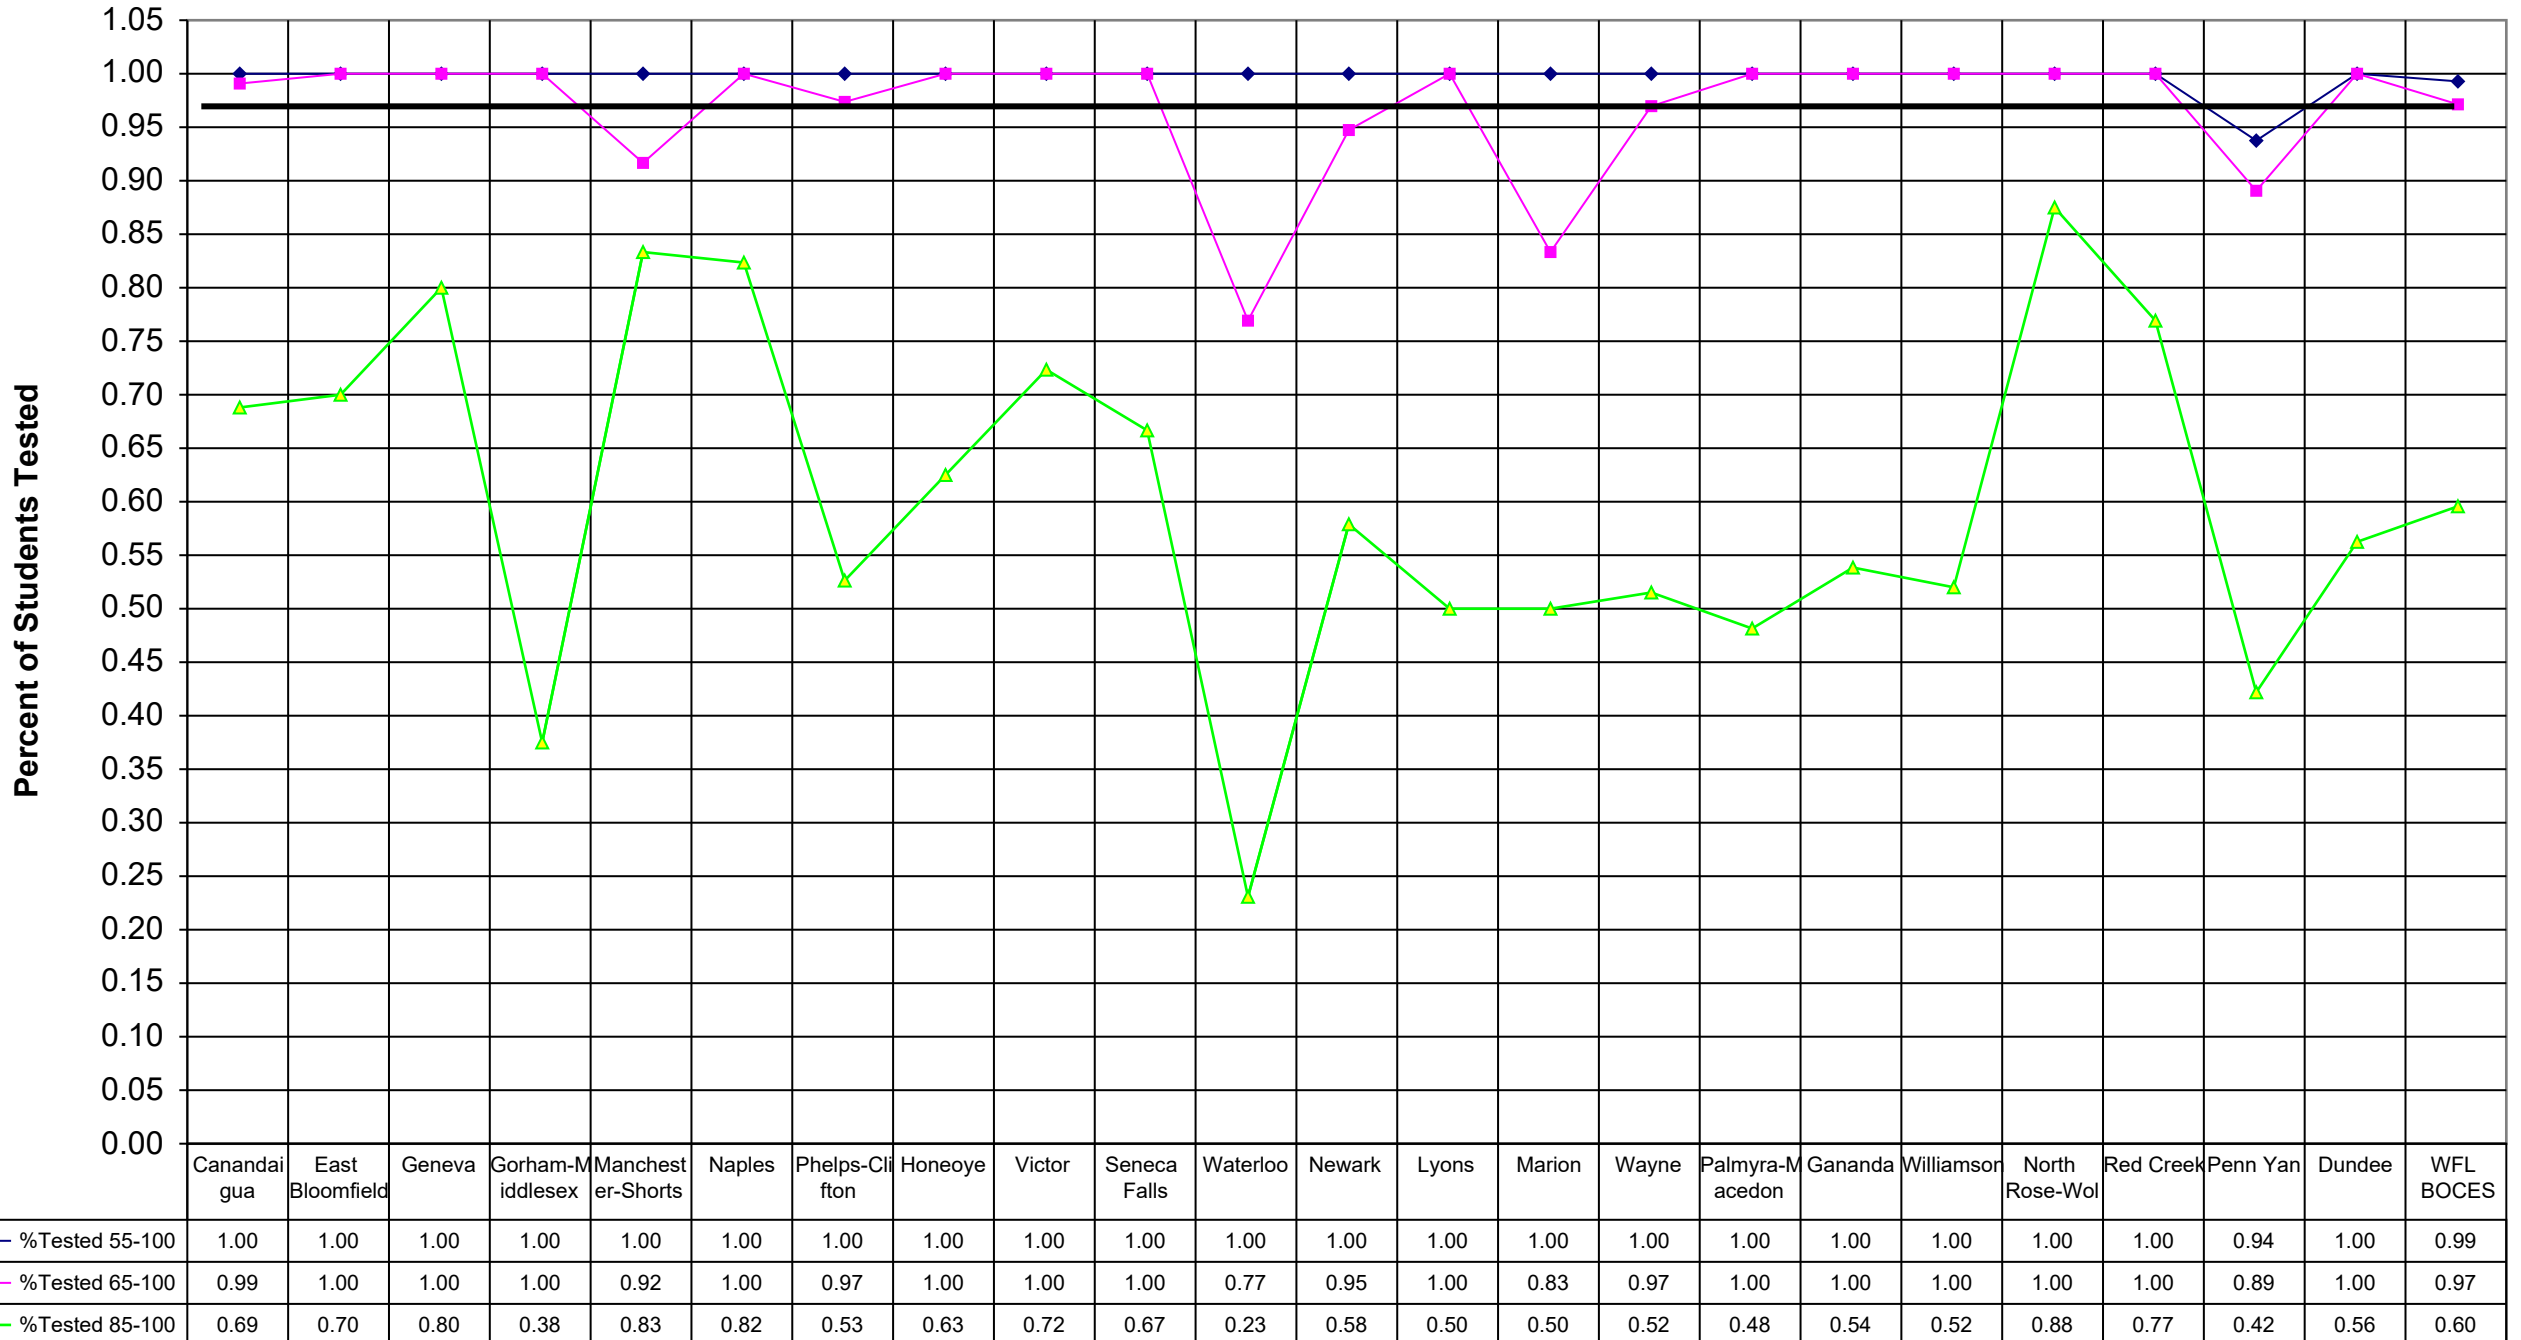

# 1998 Regents French

District	%Tested 55-100	%Tested 65-100	%Tested 85-100	Tested 55-100	Tested 65-100	Tested 85-100
Canandaigua	1.00	0.99	0.69	109	109	108
East Bloomfield	1.00	1.00	0.70	10	10	10
Geneva	1.00	1.00	0.80	15	15	15
Gorham-Middlesex	1.00	1.00	0.38	16	16	16
Manchester-Shortsville	1.00	0.92	0.83	12	12	11
Naples	1.00	1.00	0.82	17	17	17
Phelps-Clifton Springs	1.00	0.97	0.53	38	38	37
Honeoye	1.00	1.00	0.63	16	16	16
Victor	1.00	1.00	0.72	47	47	47
Seneca Falls	1.00	1.00	0.67	24	24	24
Waterloo	1.00	0.77	0.23	13	13	10
Newark	1.00	0.95	0.58	19	19	18
Lyons	1.00	1.00	0.50	18	18	18
Marion	1.00	0.83	0.50	6	6	5
Wayne	1.00	0.97	0.52	33	33	32
Palmyra-Macedon	1.00	1.00	0.48	27	27	27
Gananda	1.00	1.00	0.54	13	13	13
Williamson	1.00	1.00	0.52	25	25	25
North Rose-Wolcott	1.00	1.00	0.88	8	8	8
Red Creek	1.00	1.00	0.77	13	13	13
Penn Yan	0.94	0.89	0.42	64	60	57
Dundee	1.00	1.00	0.56	16	16	16
WFL BOCES	0.99	0.97	0.60	559	555	543
Sodus	0.00	0.00	0.00	1		

85-100

75

7

12

6

10

14

20