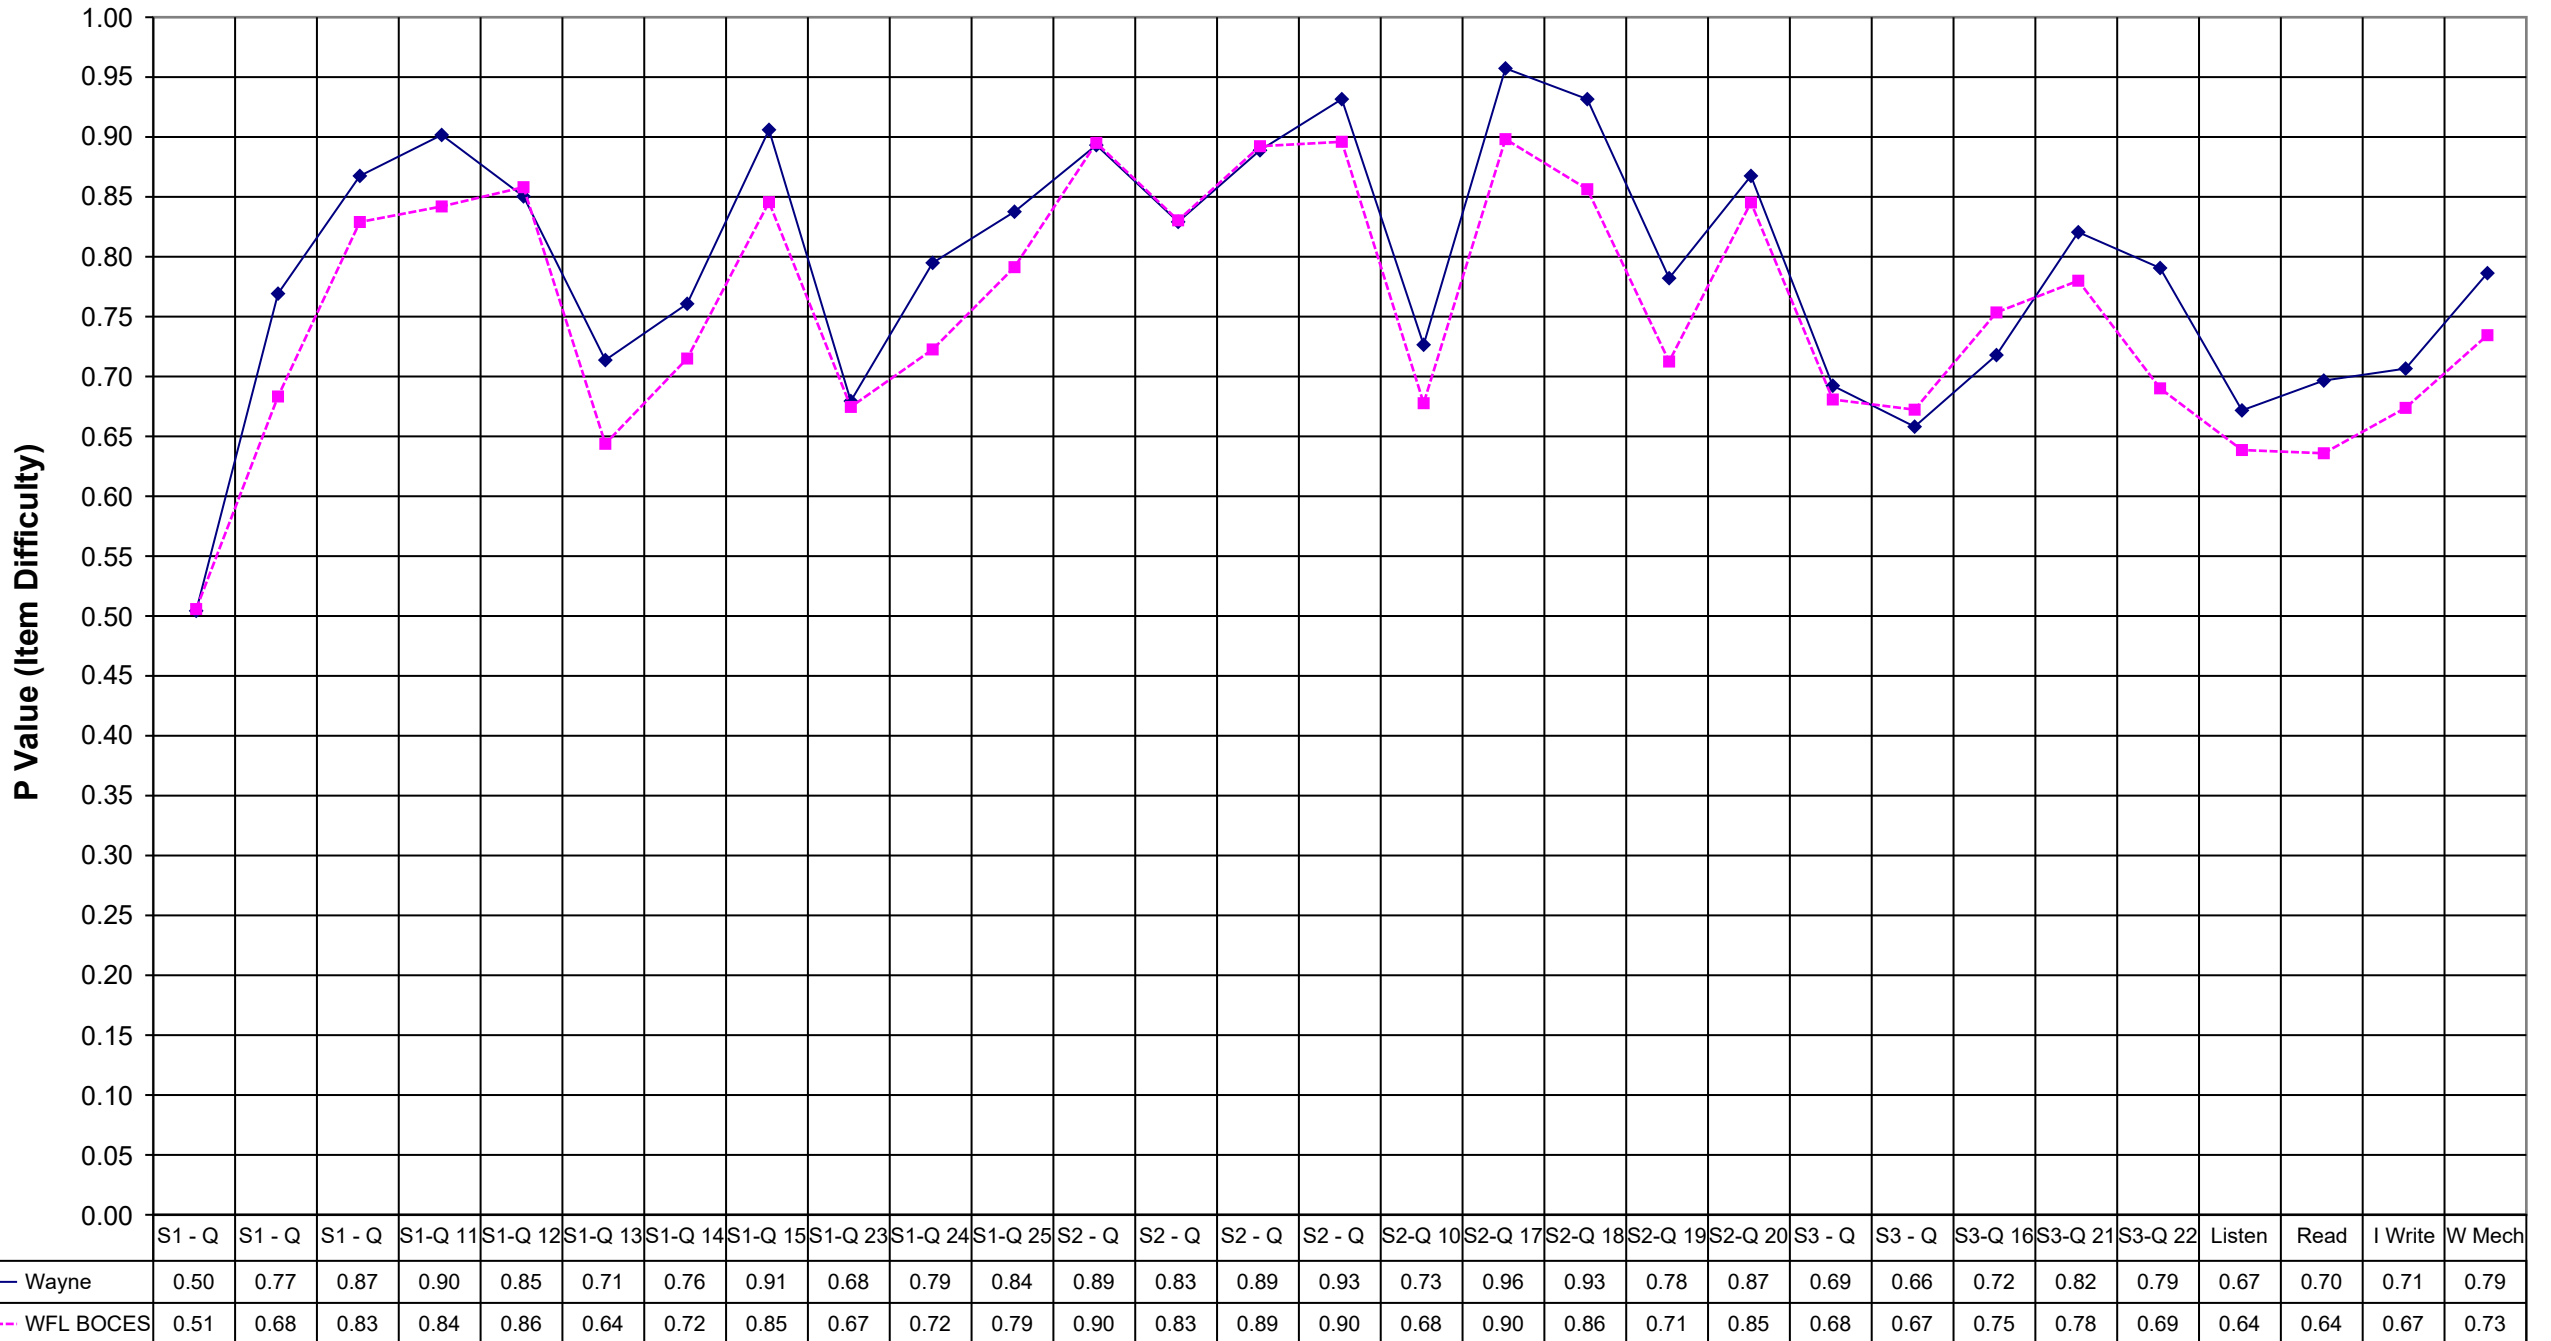

2005 Wayne ELA 8

	Wayne	WFL BOCES
S1 - Q 7	0.50	0.51
S1 - Q 8	0.77	0.68
S1 - Q 9	0.87	0.83
S1-Q 11	0.90	0.84
S1-Q 12	0.85	0.86
S1-Q 13	0.71	0.64
S1-Q 14	0.76	0.72
S1-Q 15	0.91	0.85
S1-Q 23	0.68	0.67
S1-Q 24	0.79	0.72
S1-Q 25	0.84	0.79
S2 - Q 1	0.89	0.90
S2 - Q 2	0.83	0.83
S2 - Q 5	0.89	0.89
S2 - Q 6	0.93	0.90
S2-Q 10	0.73	0.68
S2-Q 17	0.96	0.90
S2-Q 18	0.93	0.86
S2-Q 19	0.78	0.71
S2-Q 20	0.87	0.85
S3 - Q 3	0.69	0.68
S3 - Q 4	0.66	0.67
S3-Q 16	0.72	0.75
S3-Q 21	0.82	0.78
S3-Q 22	0.79	0.69
Listen	0.67	0.64
Read	0.70	0.64
I Write	0.71	0.67
W Mech	0.79	0.73