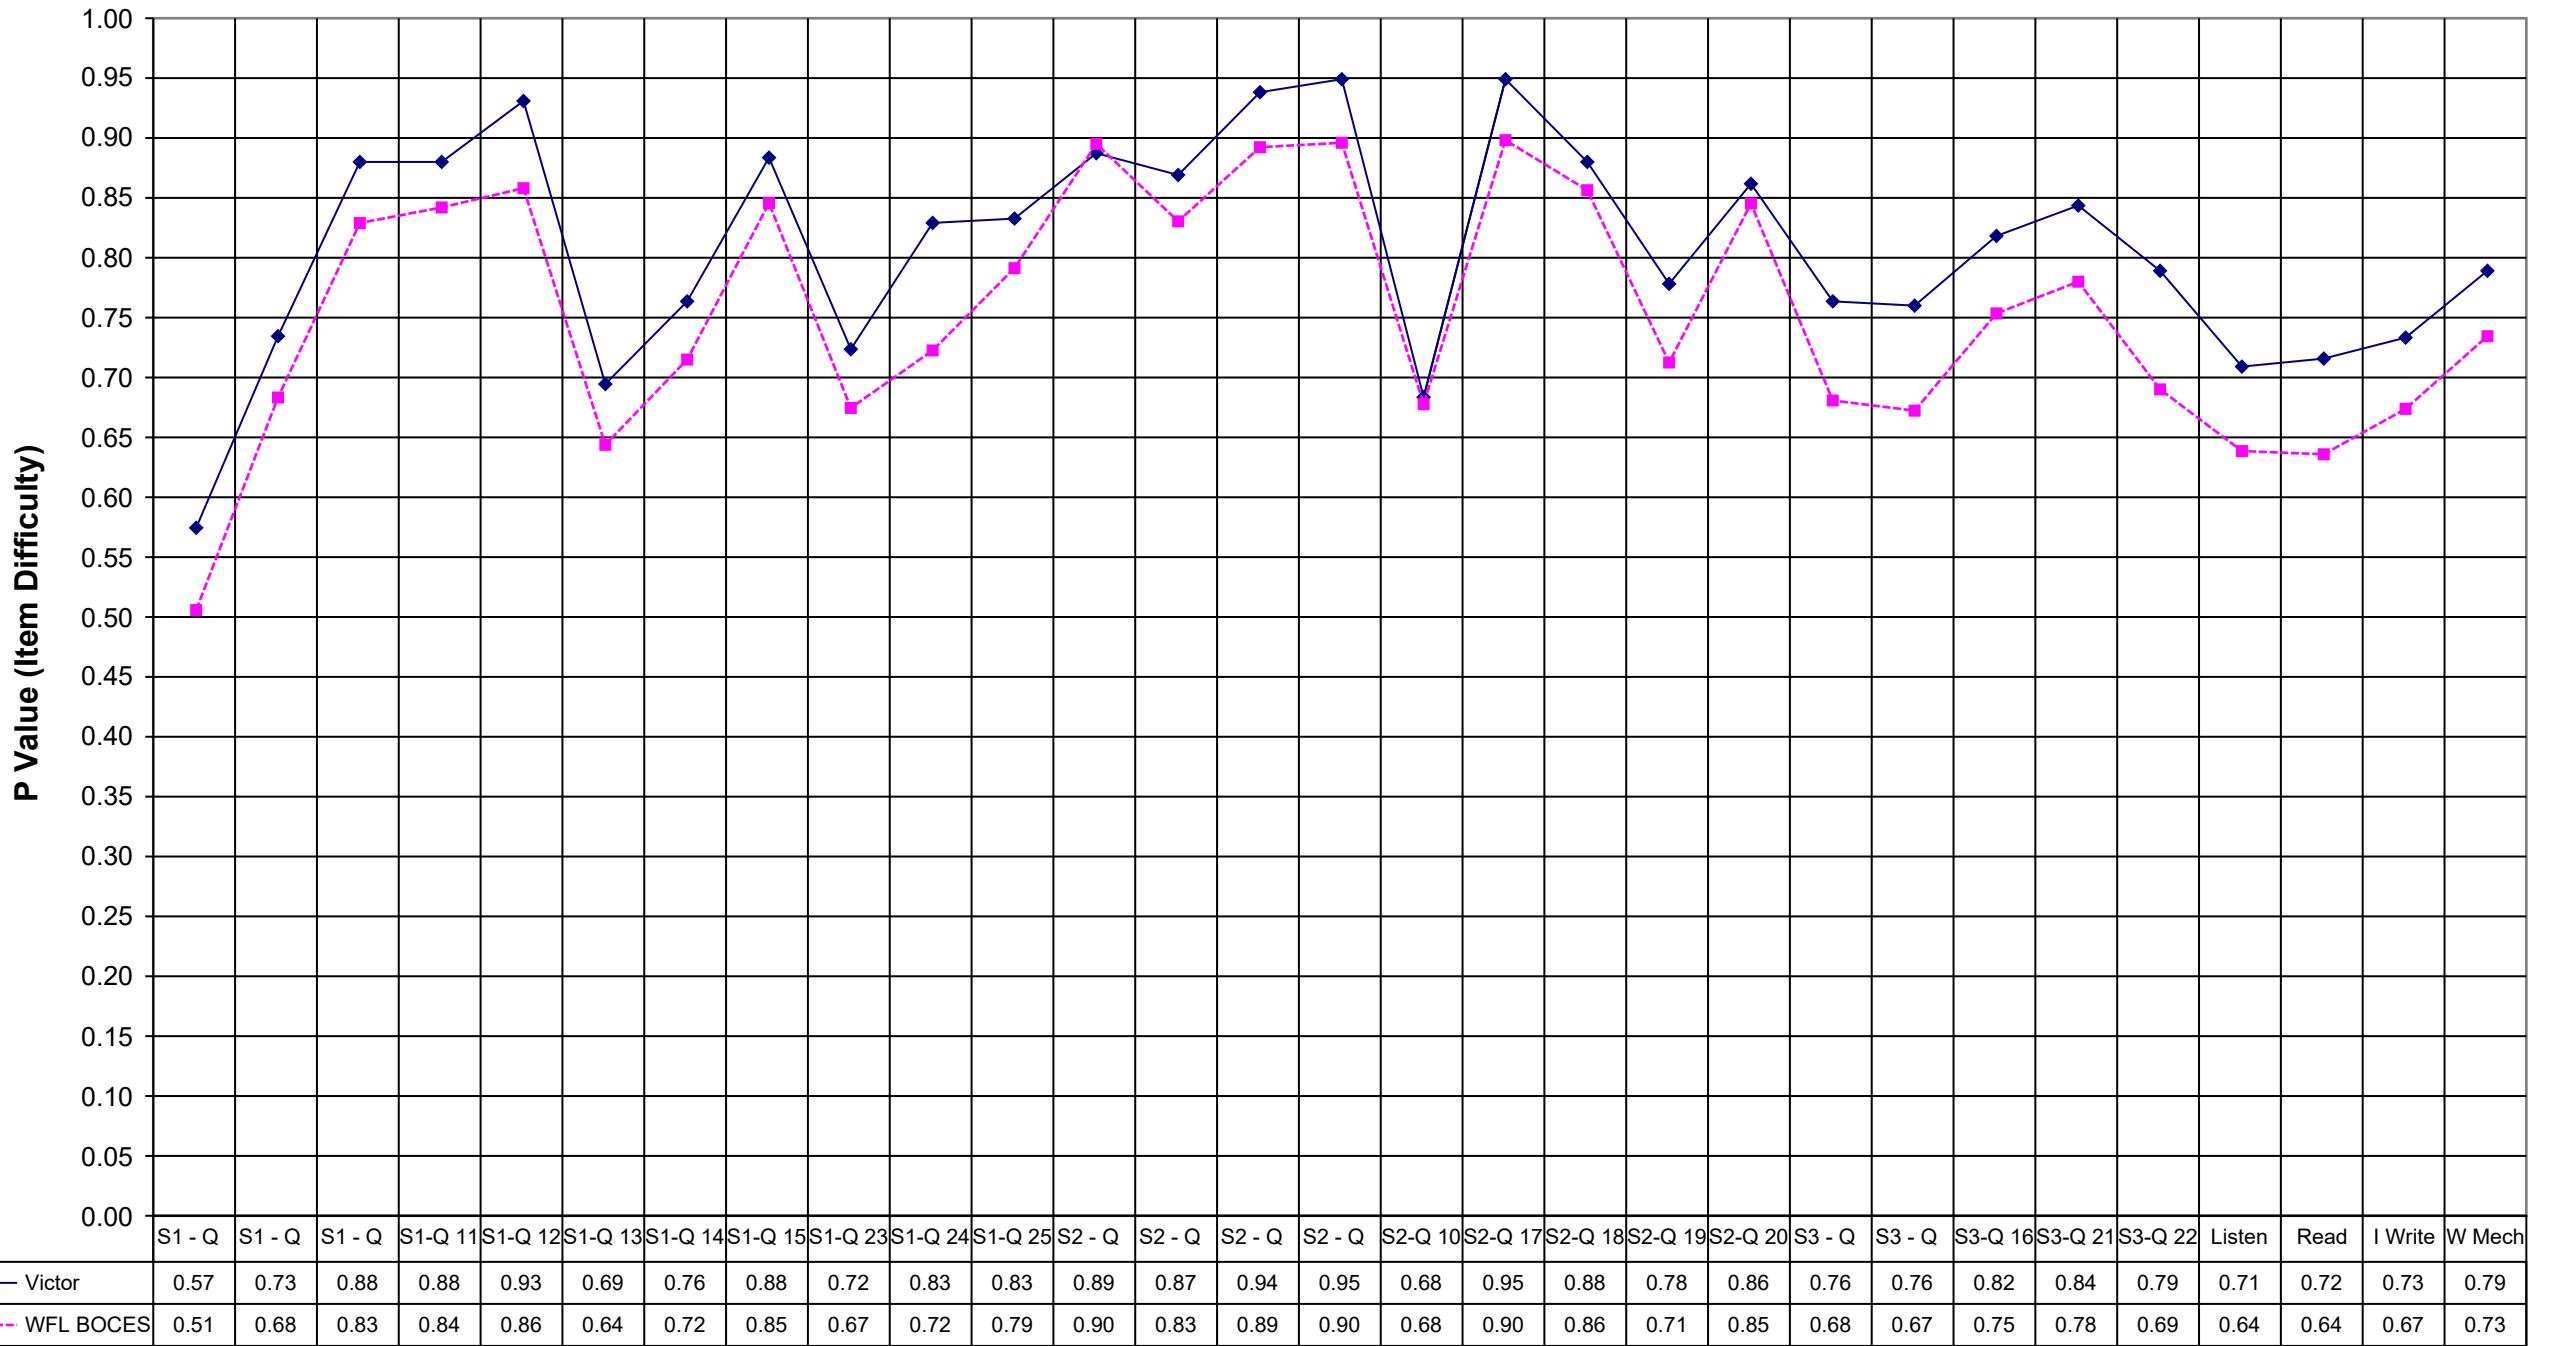

2005 Victor ELA 8

	Victor	WFL BOCES
S1 - Q 7	0.57	0.51
S1 - Q 8	0.73	0.68
S1 - Q 9	0.88	0.83
S1-Q 11	0.88	0.84
S1-Q 12	0.93	0.86
S1-Q 13	0.69	0.64
S1-Q 14	0.76	0.72
S1-Q 15	0.88	0.85
S1-Q 23	0.72	0.67
S1-Q 24	0.83	0.72
S1-Q 25	0.83	0.79
S2 - Q 1	0.89	0.90
S2 - Q 2	0.87	0.83
S2 - Q 5	0.94	0.89
S2 - Q 6	0.95	0.90
S2-Q 10	0.68	0.68
S2-Q 17	0.95	0.90
S2-Q 18	0.88	0.86
S2-Q 19	0.78	0.71
S2-Q 20	0.86	0.85
S3 - Q 3	0.76	0.68
S3 - Q 4	0.76	0.67
S3-Q 16	0.82	0.75
S3-Q 21	0.84	0.78
S3-Q 22	0.79	0.69
Listen	0.71	0.64
Read	0.72	0.64
I Write	0.73	0.67
W Mech	0.79	0.73