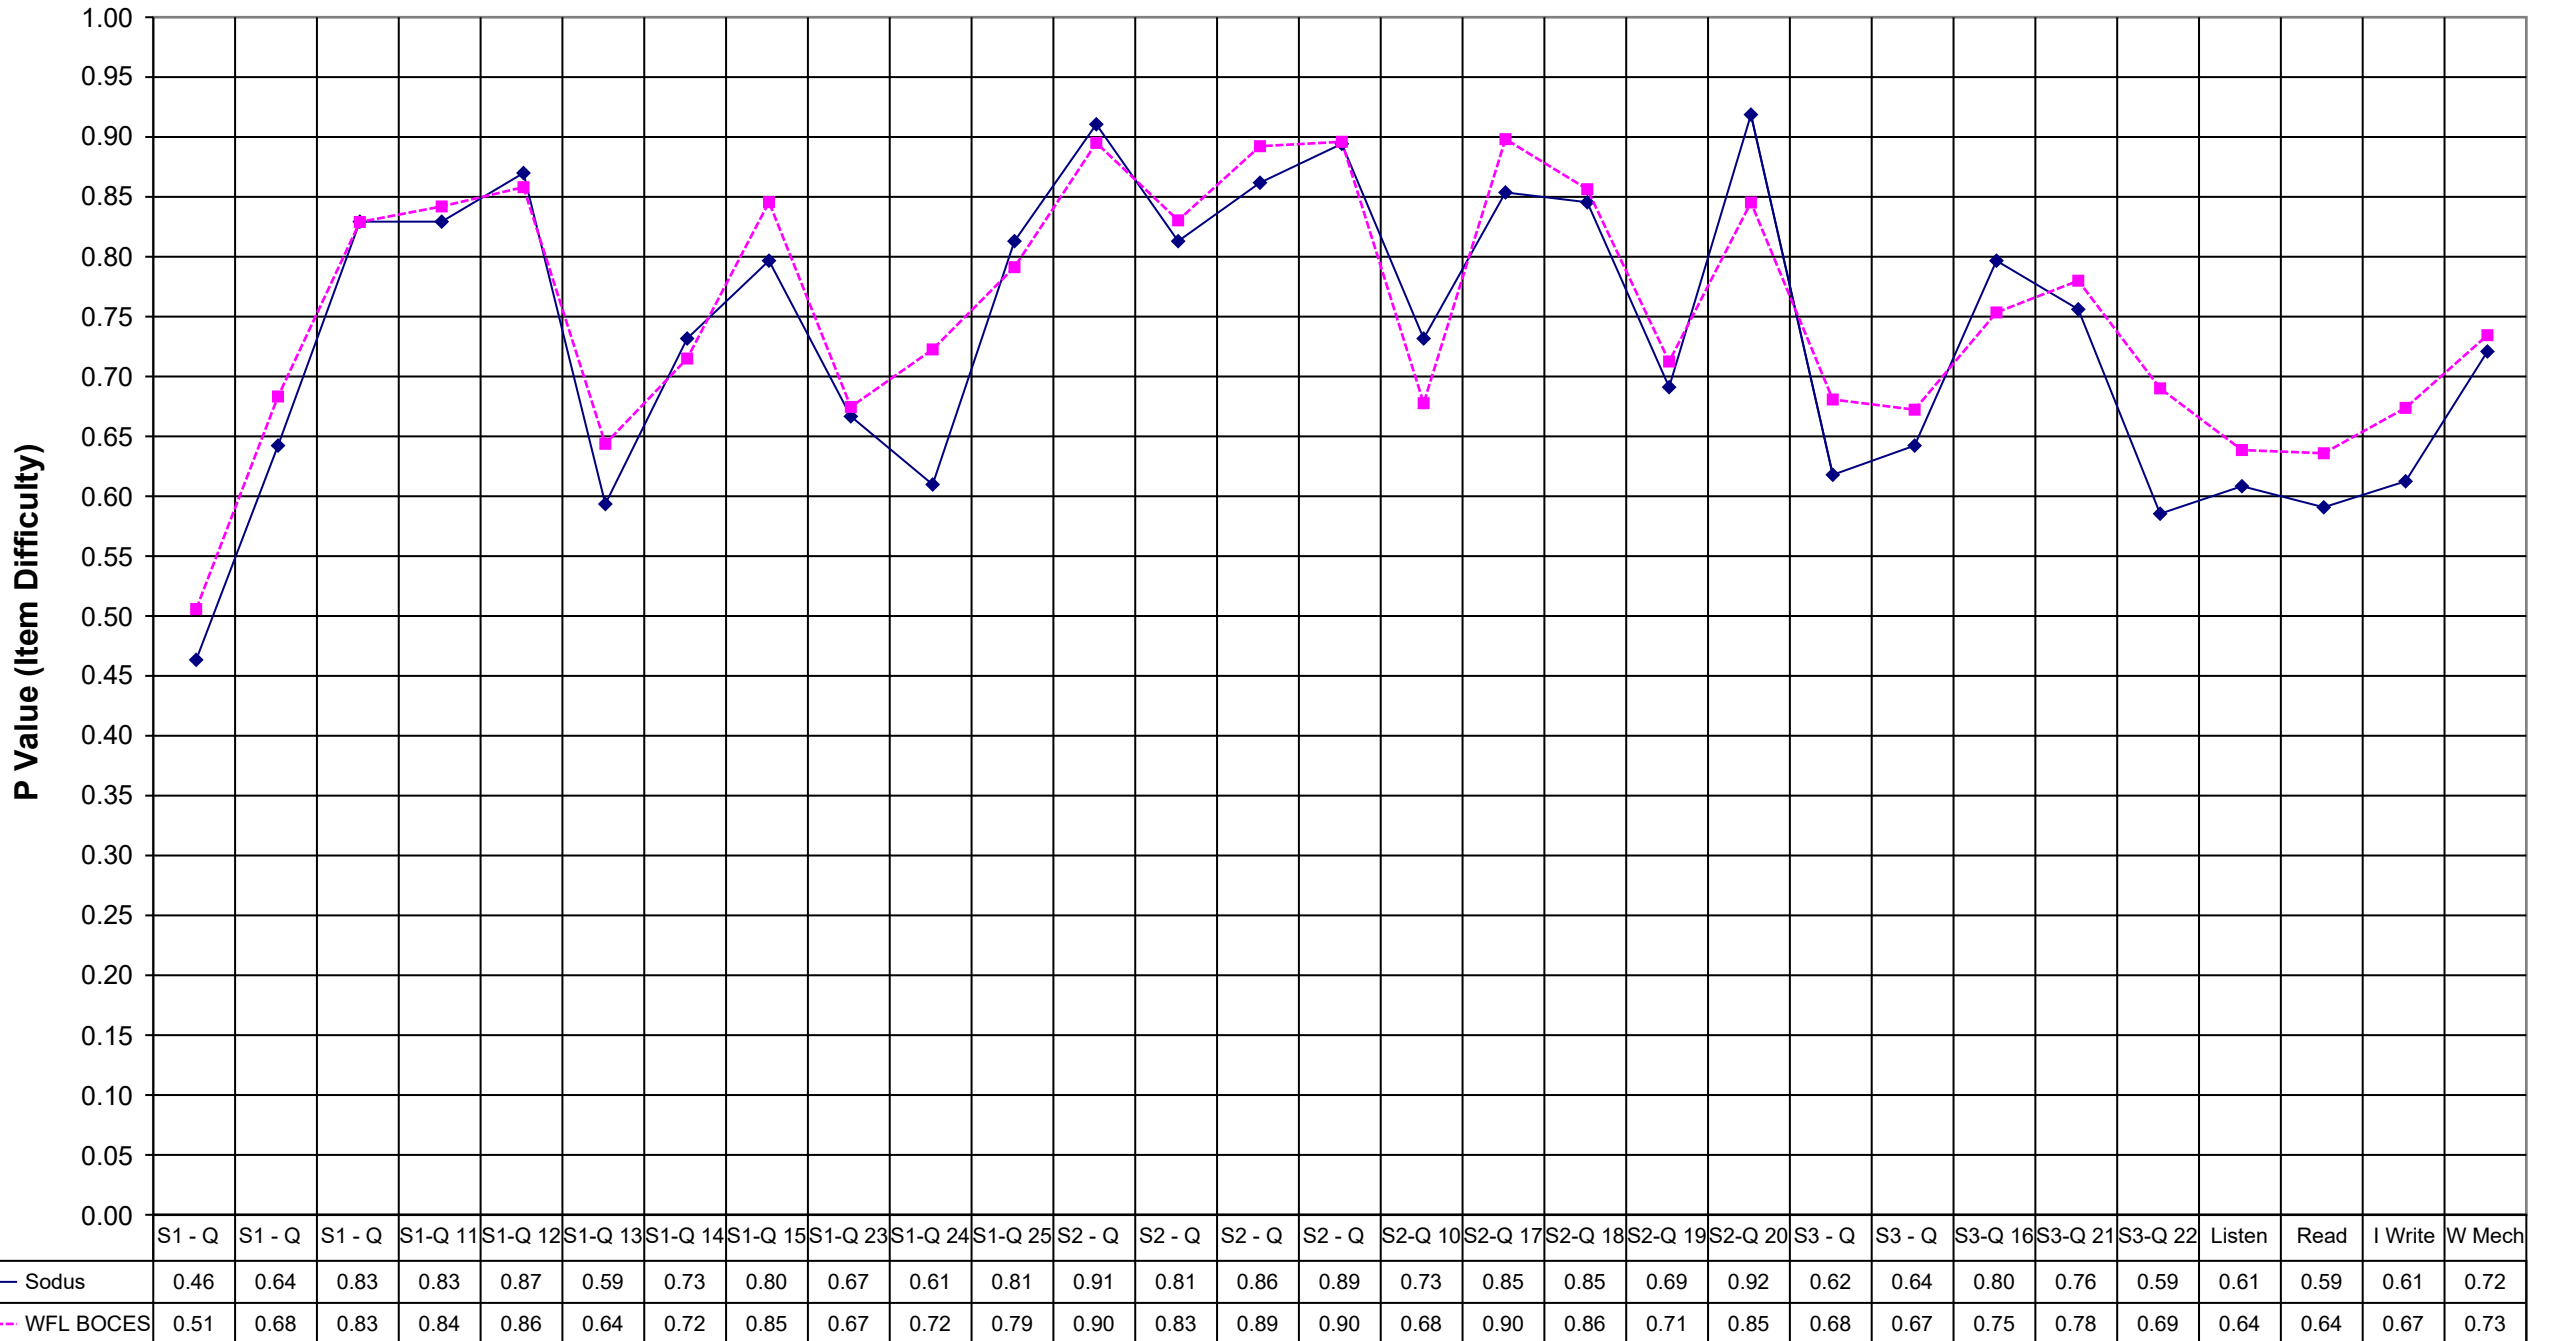

2005 Sodus ELA 8

	Sodus	WFL BOCES
S1 - Q 7	0.46	0.51
S1 - Q 8	0.64	0.68
S1 - Q 9	0.83	0.83
S1-Q 11	0.83	0.84
S1-Q 12	0.87	0.86
S1-Q 13	0.59	0.64
S1-Q 14	0.73	0.72
S1-Q 15	0.80	0.85
S1-Q 23	0.67	0.67
S1-Q 24	0.61	0.72
S1-Q 25	0.81	0.79
S2 - Q 1	0.91	0.90
S2 - Q 2	0.81	0.83
S2 - Q 5	0.86	0.89
S2 - Q 6	0.89	0.90
S2-Q 10	0.73	0.68
S2-Q 17	0.85	0.90
S2-Q 18	0.85	0.86
S2-Q 19	0.69	0.71
S2-Q 20	0.92	0.85
S3 - Q 3	0.62	0.68
S3 - Q 4	0.64	0.67
S3-Q 16	0.80	0.75
S3-Q 21	0.76	0.78
S3-Q 22	0.59	0.69
Listen	0.61	0.64
Read	0.59	0.64
I Write	0.61	0.67
W Mech	0.72	0.73