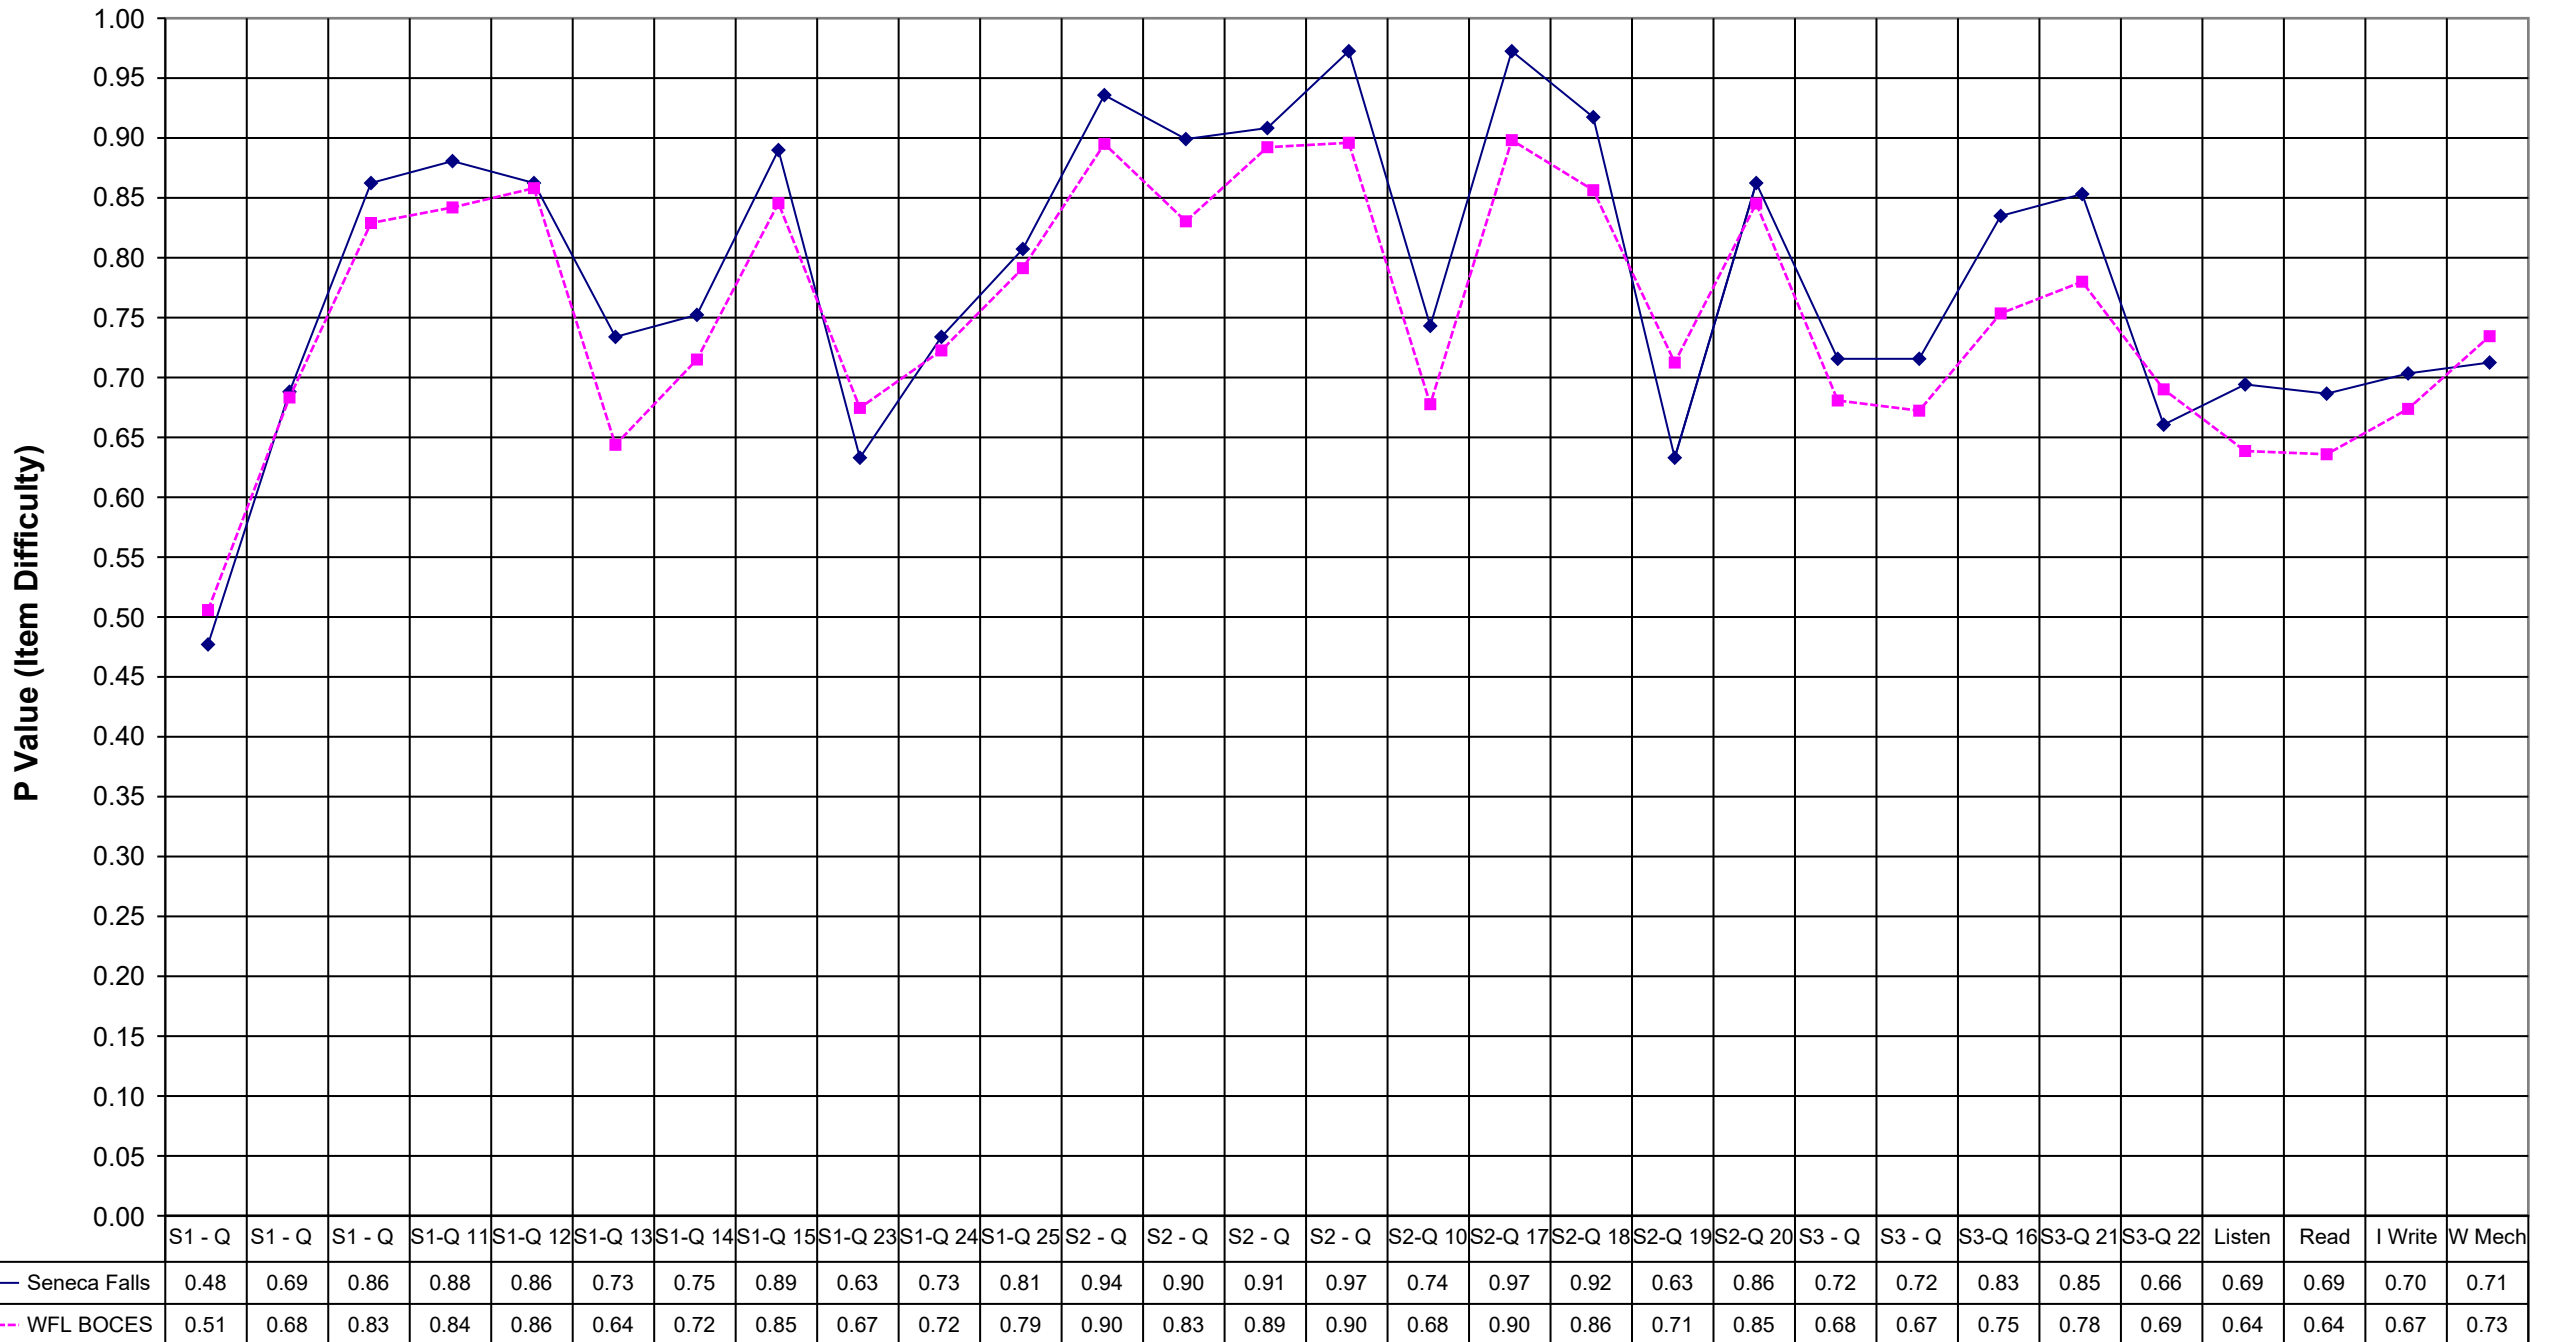

2005 Seneca Falls ELA 8

Seneca Fal WFL BOCES

S1 - Q 7	0.48	0.51
S1 - Q 8	0.69	0.68
S1 - Q 9	0.86	0.83
S1-Q 11	0.88	0.84
S1-Q 12	0.86	0.86
S1-Q 13	0.73	0.64
S1-Q 14	0.75	0.72
S1-Q 15	0.89	0.85
S1-Q 23	0.63	0.67
S1-Q 24	0.73	0.72
S1-Q 25	0.81	0.79
S2 - Q 1	0.94	0.90
S2 - Q 2	0.90	0.83
S2 - Q 5	0.91	0.89
S2 - Q 6	0.97	0.90
S2-Q 10	0.74	0.68
S2-Q 17	0.97	0.90
S2-Q 18	0.92	0.86
S2-Q 19	0.63	0.71
S2-Q 20	0.86	0.85
S3 - Q 3	0.72	0.68
S3 - Q 4	0.72	0.67
S3-Q 16	0.83	0.75
S3-Q 21	0.85	0.78
S3-Q 22	0.66	0.69
Listen	0.69	0.64
Read	0.69	0.64
I Write	0.70	0.67
W Mech	0.71	0.73