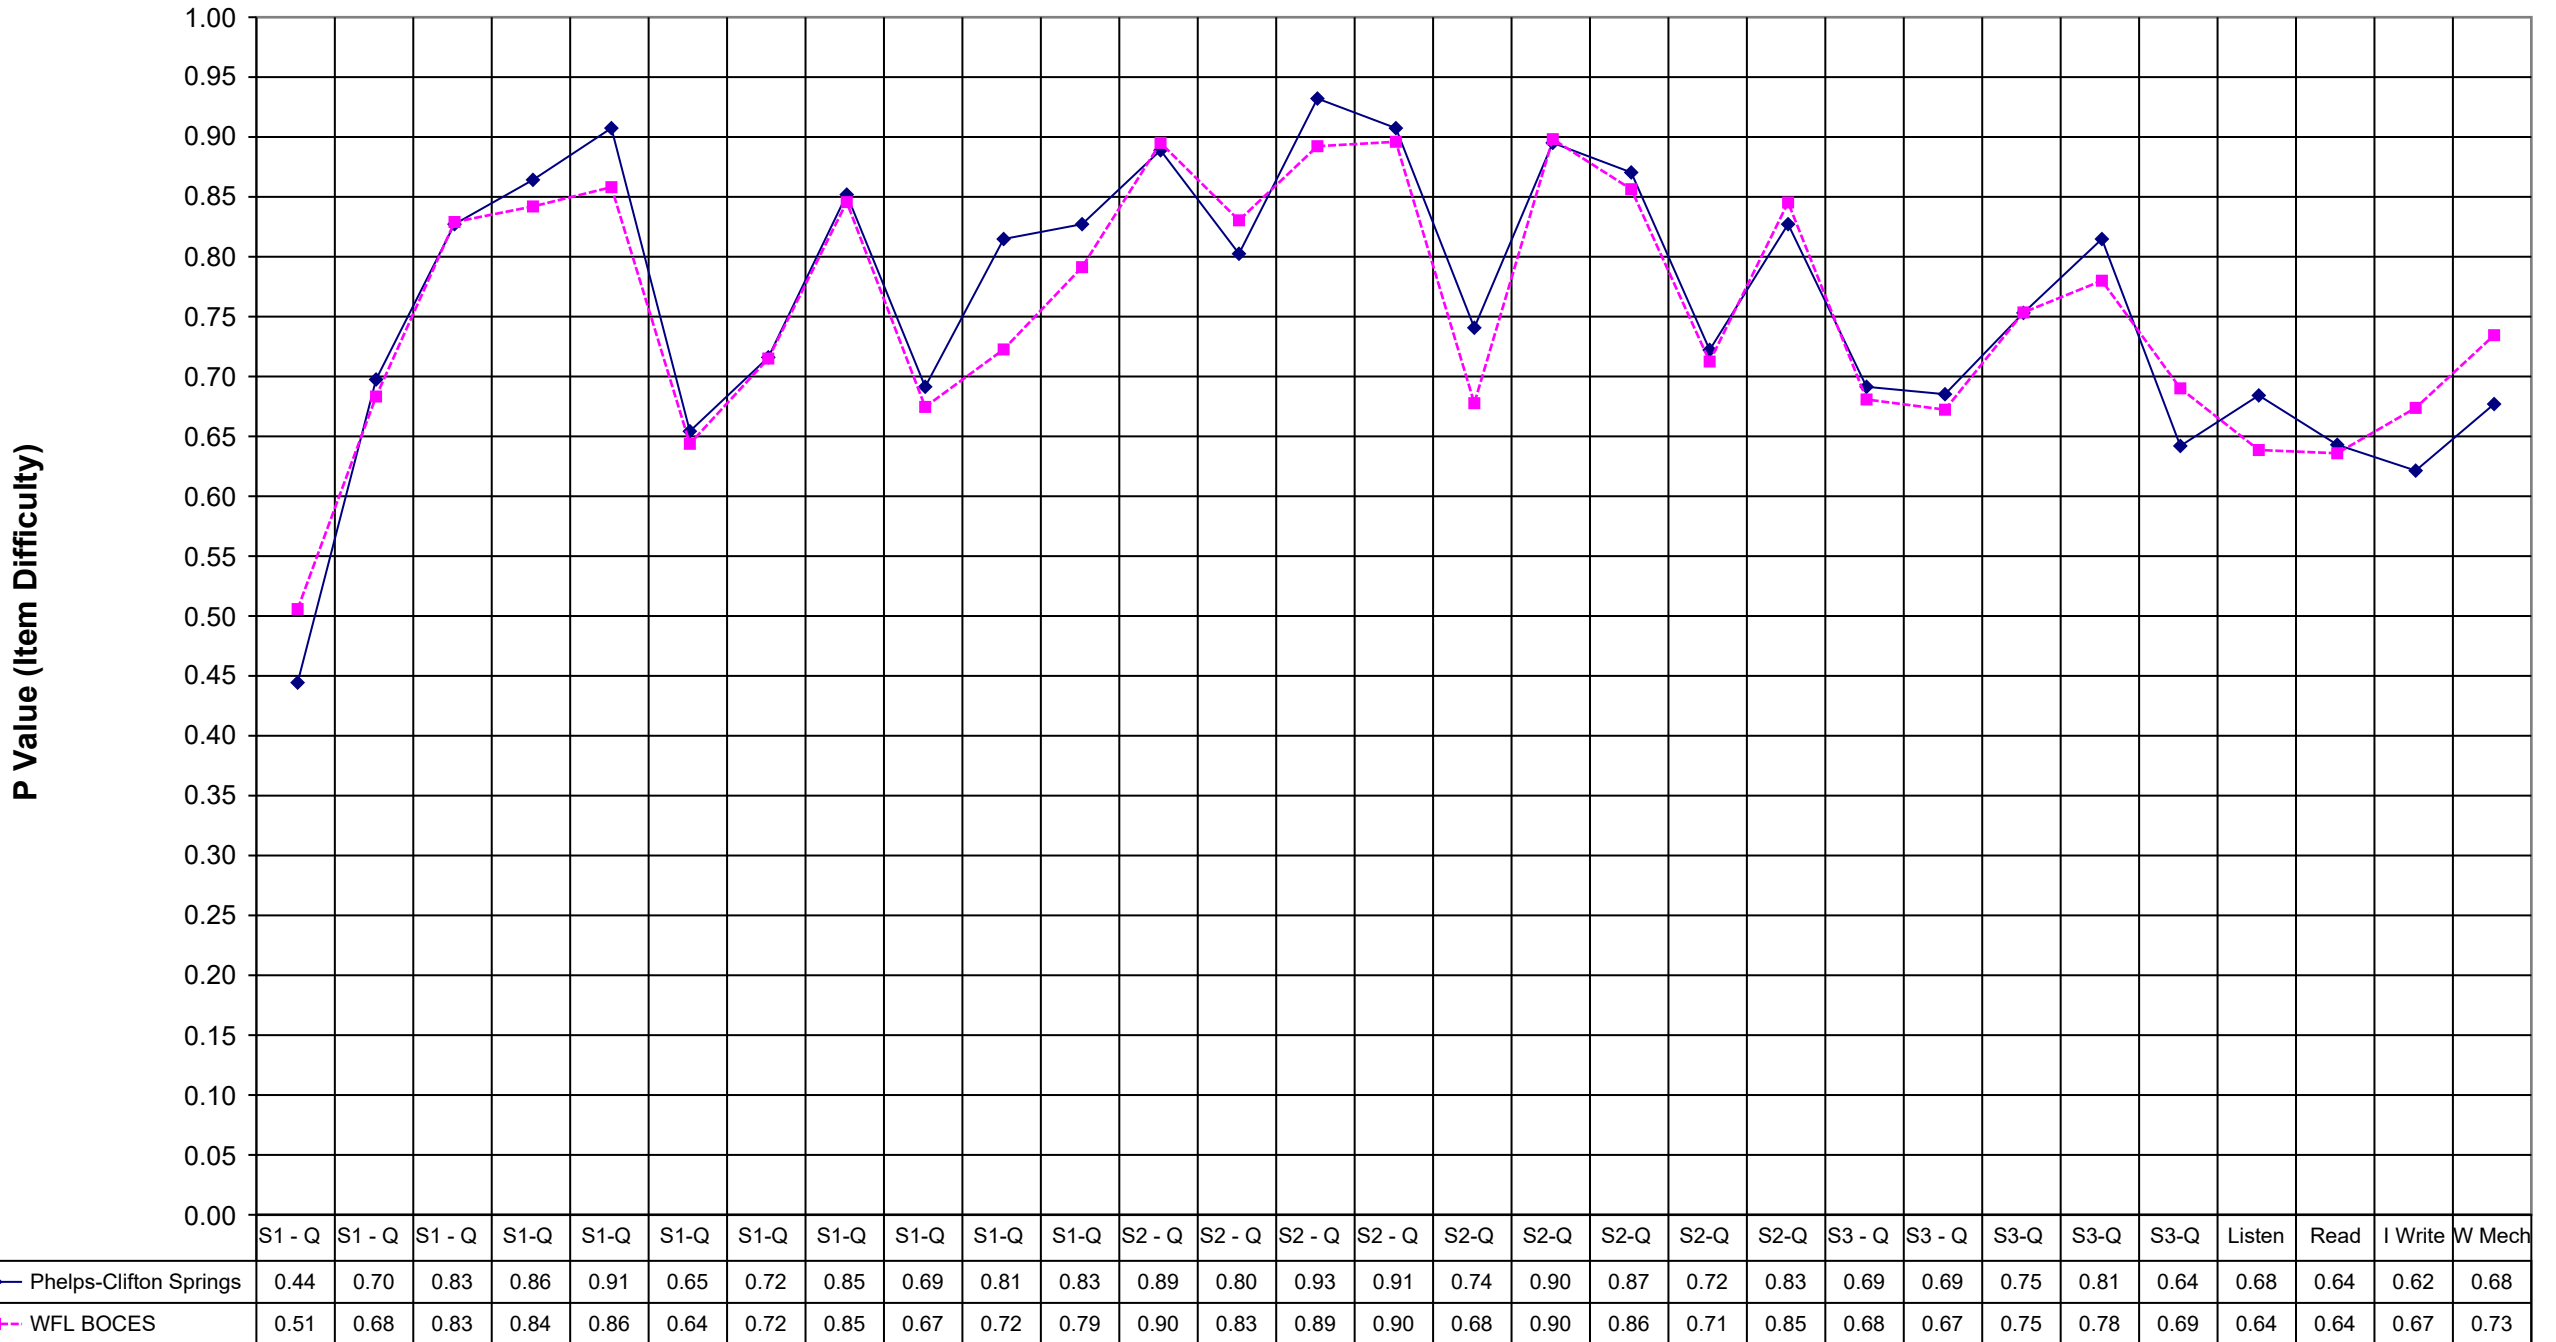

2005 Phelps-Clifton Springs ELA 8

Phelps-Clif WFL BOCES

S1 - Q 7	0.44	0.51
S1 - Q 8	0.70	0.68
S1 - Q 9	0.83	0.83
S1-Q 11	0.86	0.84
S1-Q 12	0.91	0.86
S1-Q 13	0.65	0.64
S1-Q 14	0.72	0.72
S1-Q 15	0.85	0.85
S1-Q 23	0.69	0.67
S1-Q 24	0.81	0.72
S1-Q 25	0.83	0.79
S2 - Q 1	0.89	0.90
S2 - Q 2	0.80	0.83
S2 - Q 5	0.93	0.89
S2 - Q 6	0.91	0.90
S2-Q 10	0.74	0.68
S2-Q 17	0.90	0.90
S2-Q 18	0.87	0.86
S2-Q 19	0.72	0.71
S2-Q 20	0.83	0.85
S3 - Q 3	0.69	0.68
S3 - Q 4	0.69	0.67
S3-Q 16	0.75	0.75
S3-Q 21	0.81	0.78
S3-Q 22	0.64	0.69
Listen	0.68	0.64
Read	0.64	0.64
I Write	0.62	0.67
W Mech	0.68	0.73