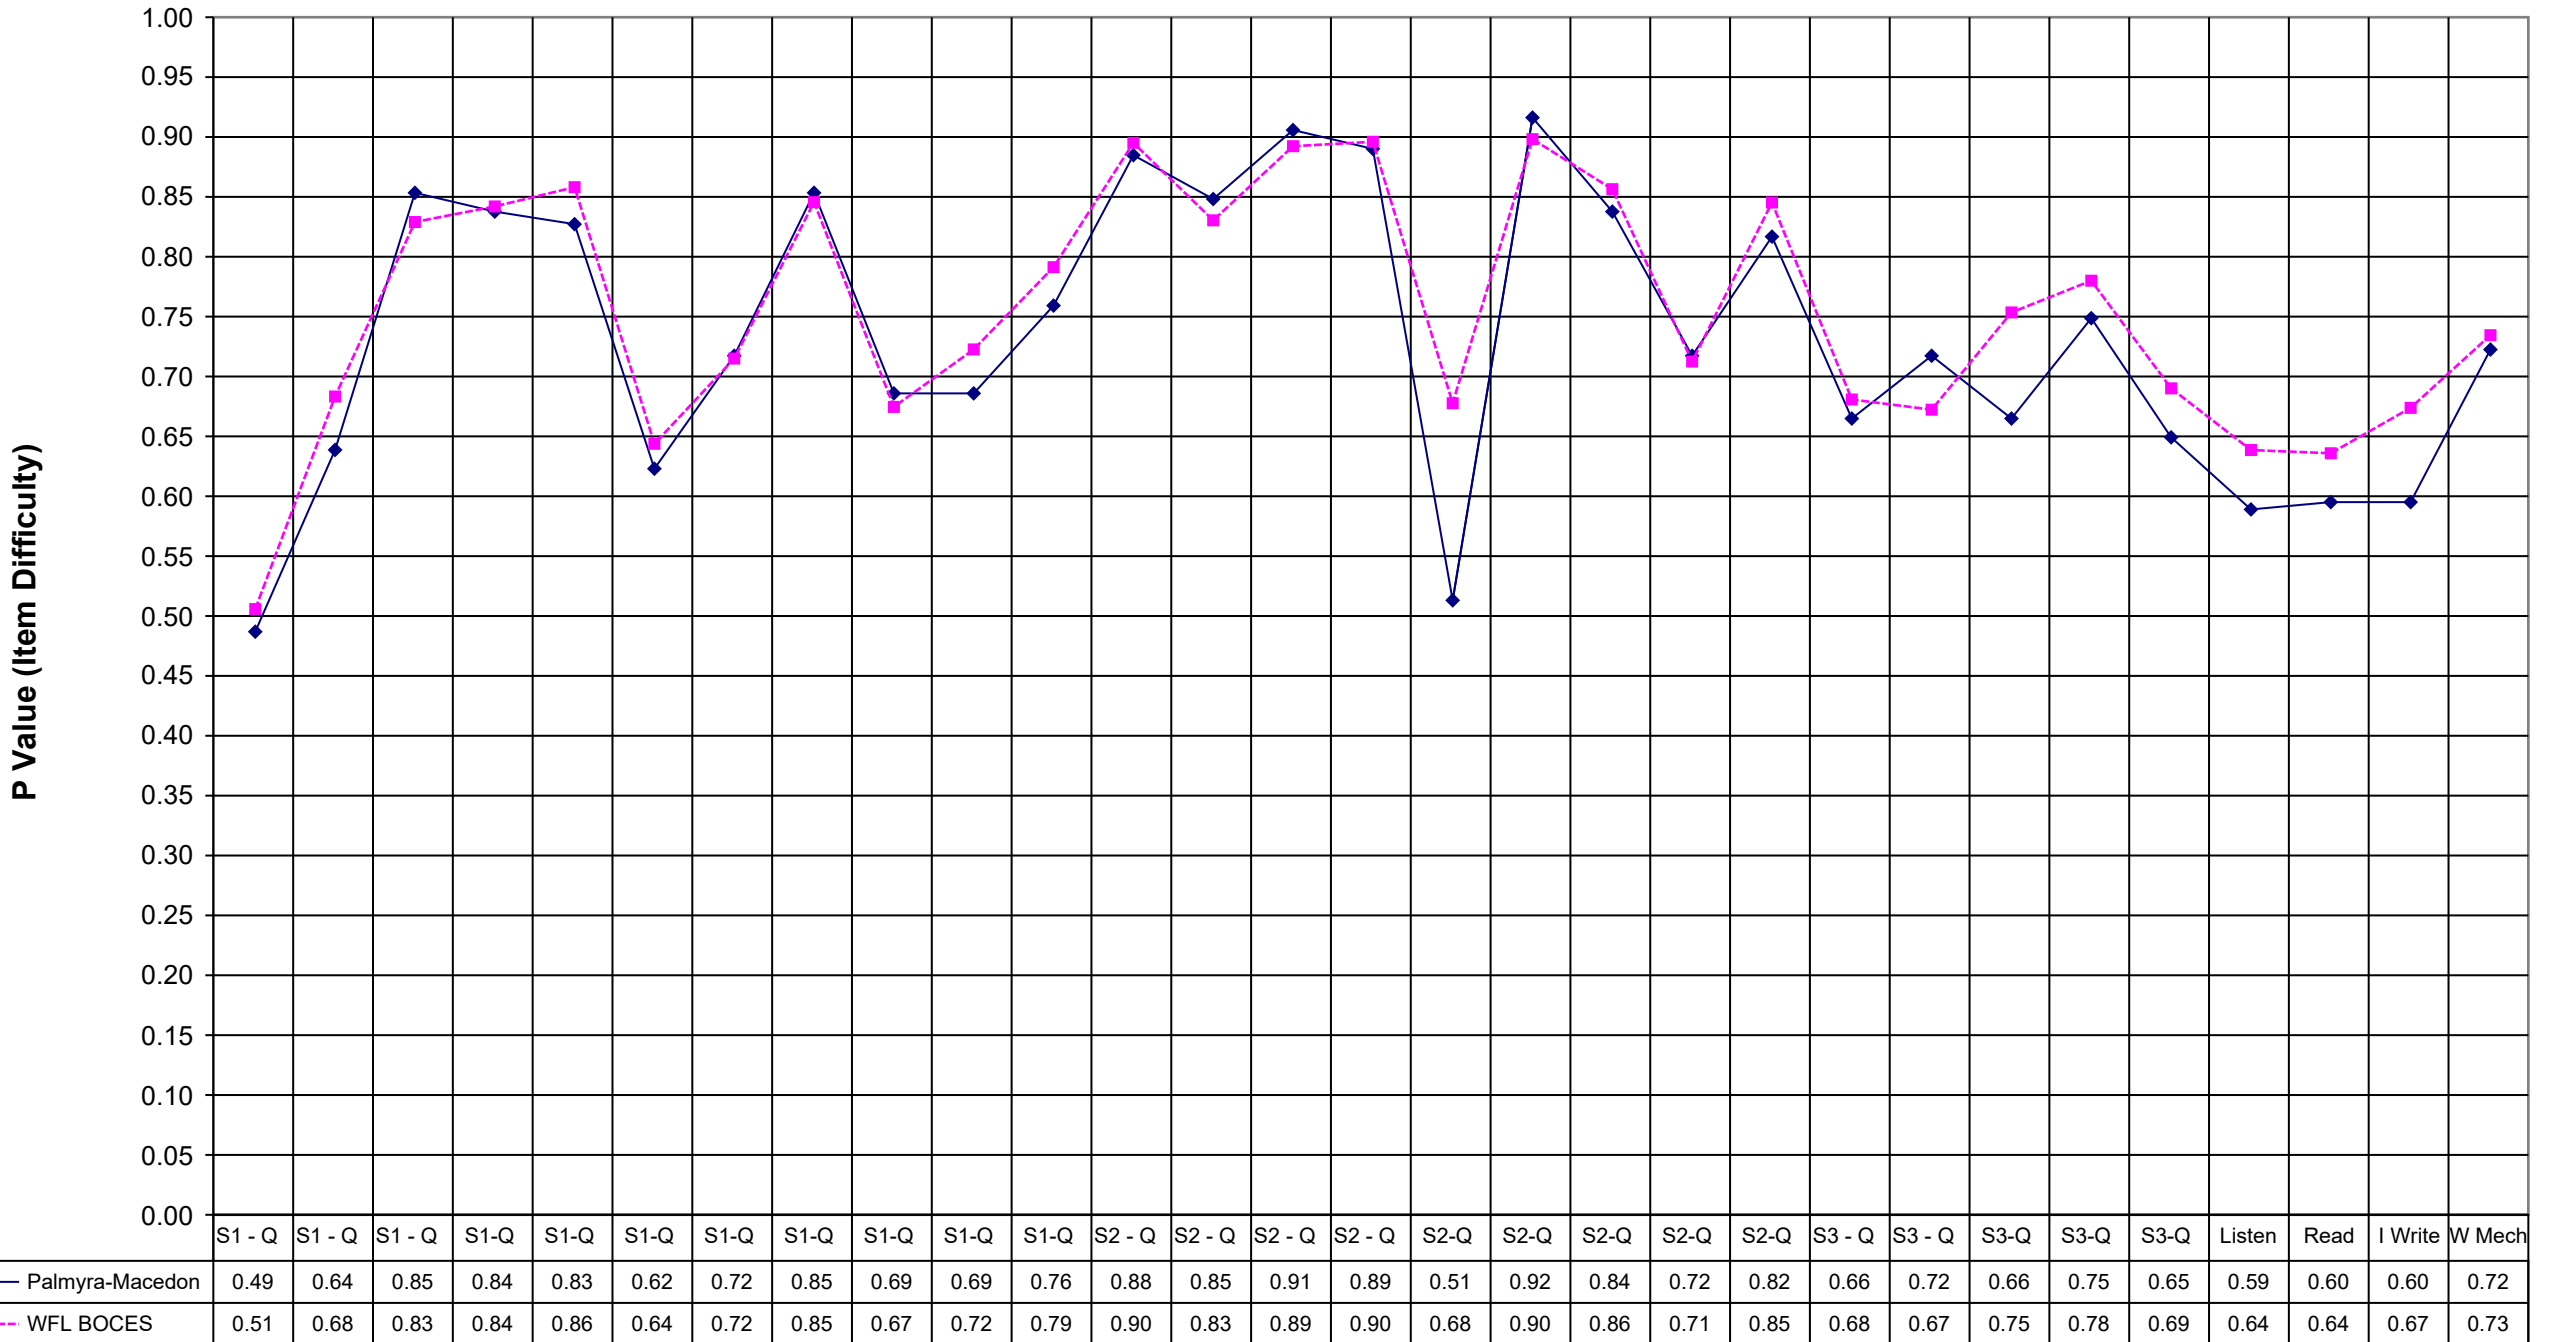

2005 Palmyra-Macedon ELA 8

Palmyra-M:WFL BOCES

S1 - Q 7	0.49	0.51
S1 - Q 8	0.64	0.68
S1 - Q 9	0.85	0.83
S1-Q 11	0.84	0.84
S1-Q 12	0.83	0.86
S1-Q 13	0.62	0.64
S1-Q 14	0.72	0.72
S1-Q 15	0.85	0.85
S1-Q 23	0.69	0.67
S1-Q 24	0.69	0.72
S1-Q 25	0.76	0.79
S2 - Q 1	0.88	0.90
S2 - Q 2	0.85	0.83
S2 - Q 5	0.91	0.89
S2 - Q 6	0.89	0.90
S2-Q 10	0.51	0.68
S2-Q 17	0.92	0.90
S2-Q 18	0.84	0.86
S2-Q 19	0.72	0.71
S2-Q 20	0.82	0.85
S3 - Q 3	0.66	0.68
S3 - Q 4	0.72	0.67
S3-Q 16	0.66	0.75
S3-Q 21	0.75	0.78
S3-Q 22	0.65	0.69
Listen	0.59	0.64
Read	0.60	0.64
I Write	0.60	0.67
W Mech	0.72	0.73