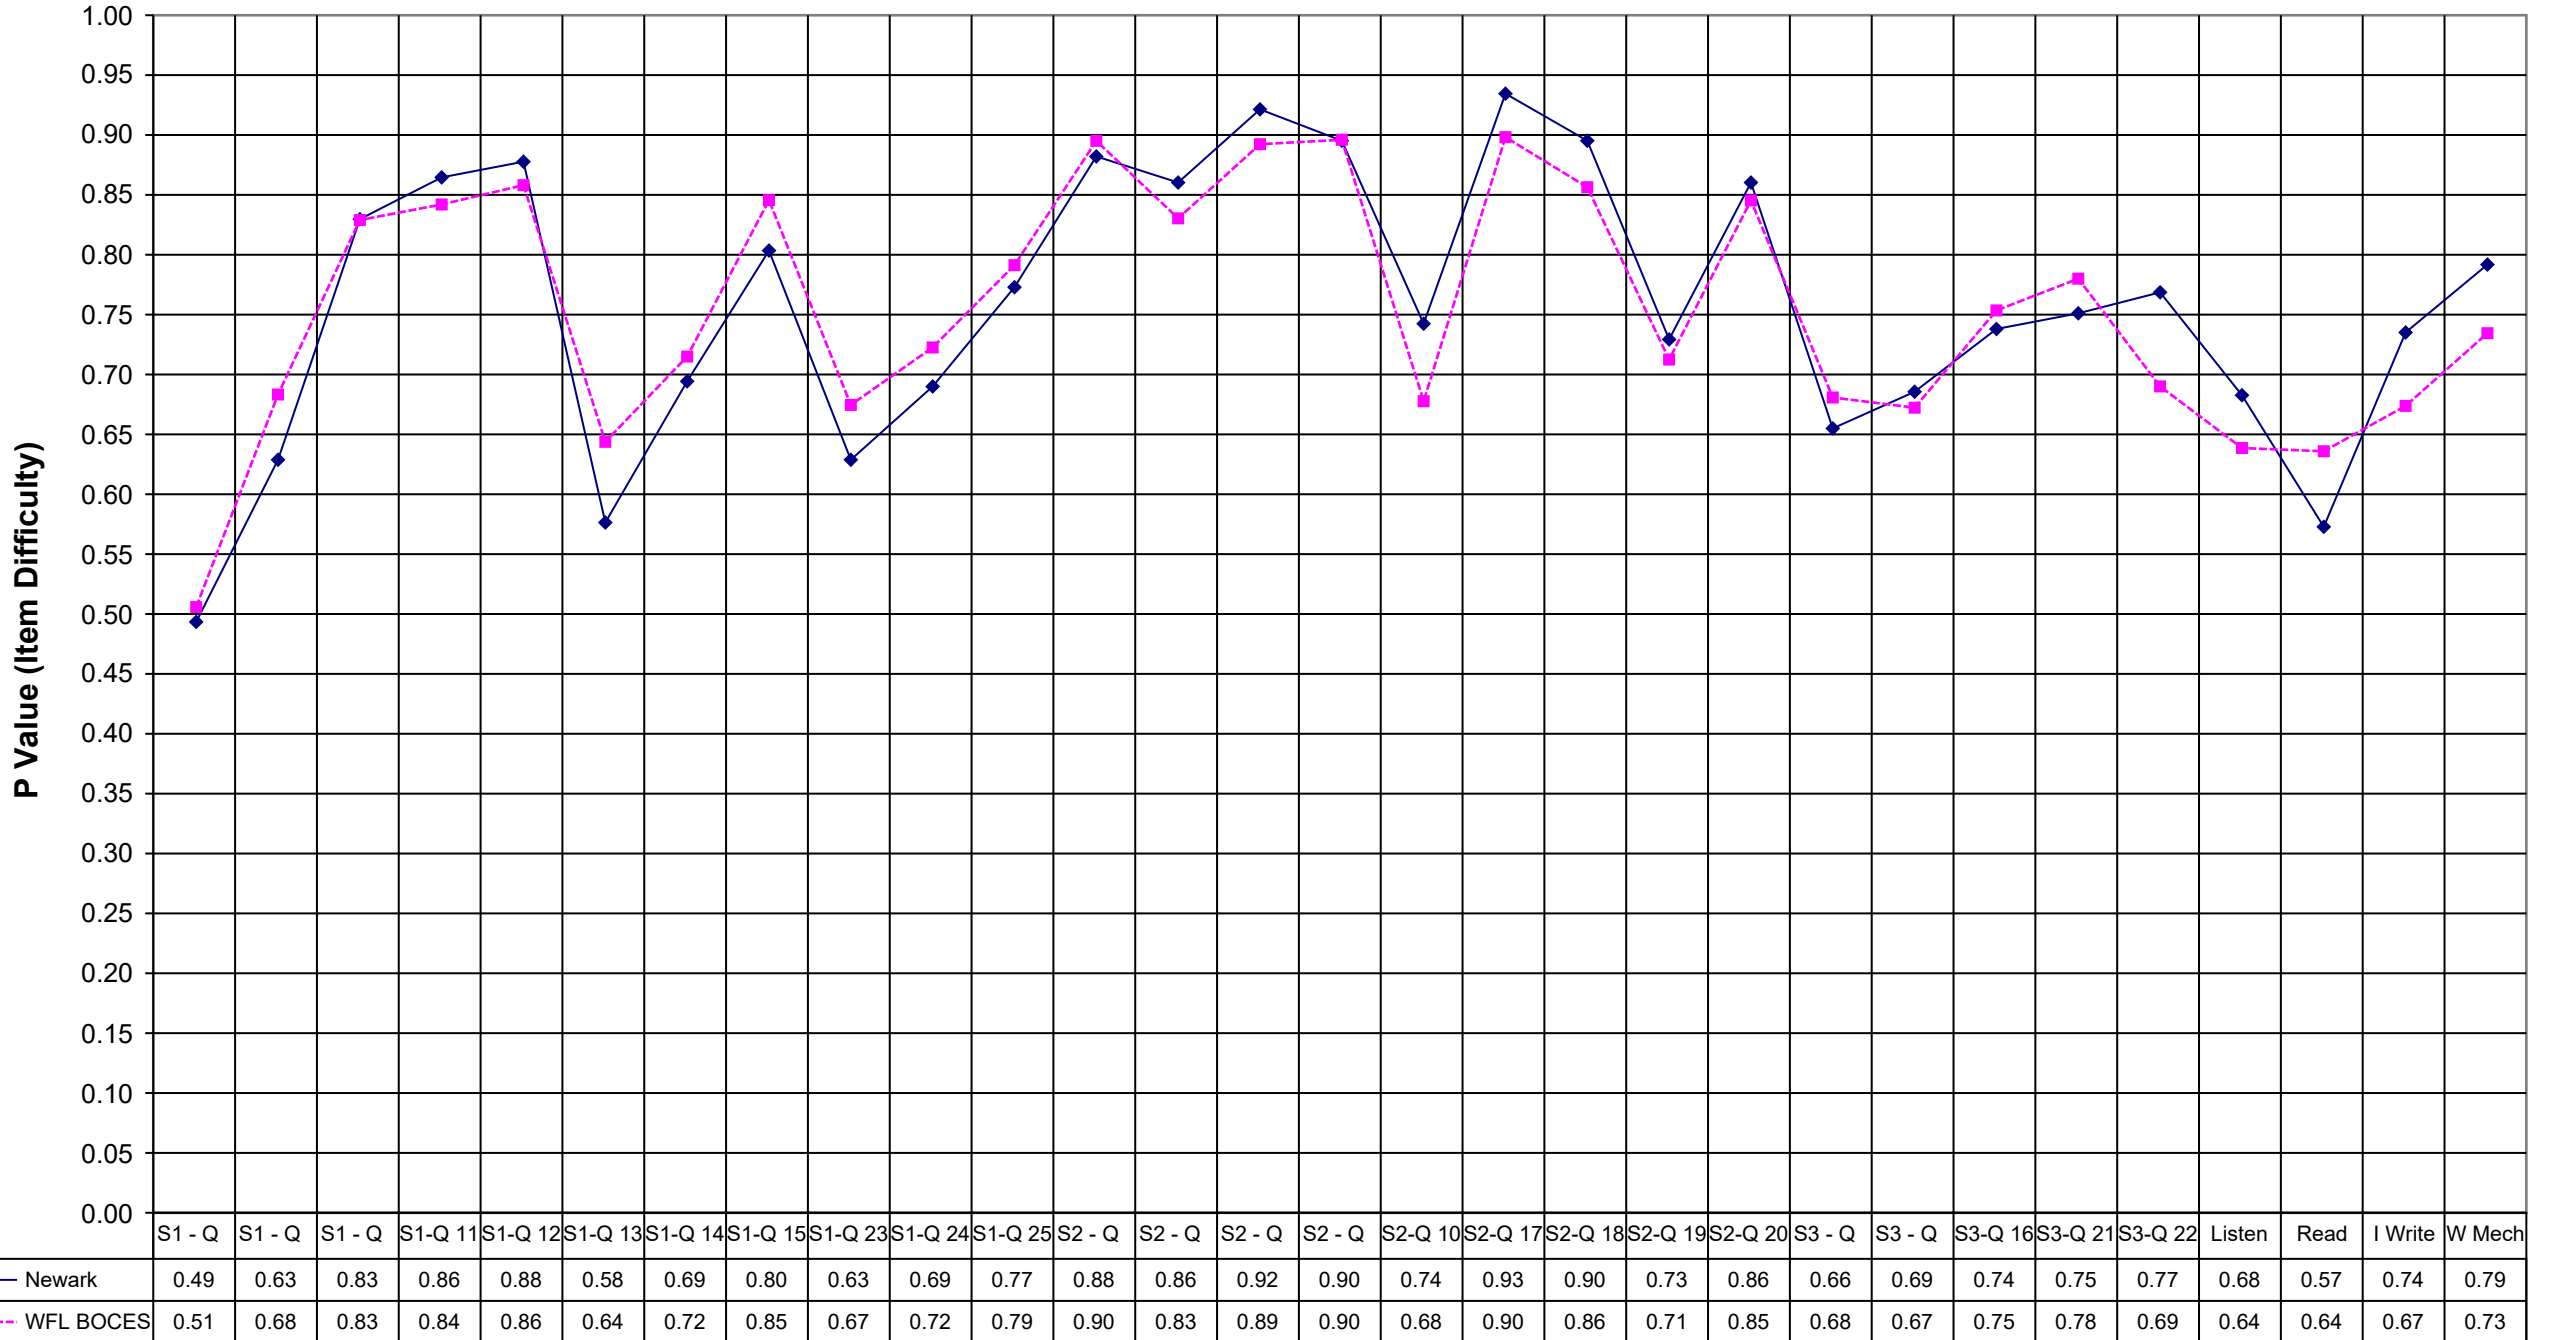

2005 Newark ELA 8

	Newark	WFL BOCES
S1 - Q 7	0.49	0.51
S1 - Q 8	0.63	0.68
S1 - Q 9	0.83	0.83
S1-Q 11	0.86	0.84
S1-Q 12	0.88	0.86
S1-Q 13	0.58	0.64
S1-Q 14	0.69	0.72
S1-Q 15	0.80	0.85
S1-Q 23	0.63	0.67
S1-Q 24	0.69	0.72
S1-Q 25	0.77	0.79
S2 - Q 1	0.88	0.90
S2 - Q 2	0.86	0.83
S2 - Q 5	0.92	0.89
S2 - Q 6	0.90	0.90
S2-Q 10	0.74	0.68
S2-Q 17	0.93	0.90
S2-Q 18	0.90	0.86
S2-Q 19	0.73	0.71
S2-Q 20	0.86	0.85
S3 - Q 3	0.66	0.68
S3 - Q 4	0.69	0.67
S3-Q 16	0.74	0.75
S3-Q 21	0.75	0.78
S3-Q 22	0.77	0.69
Listen	0.68	0.64
Read	0.57	0.64
I Write	0.74	0.67
W Mech	0.79	0.73