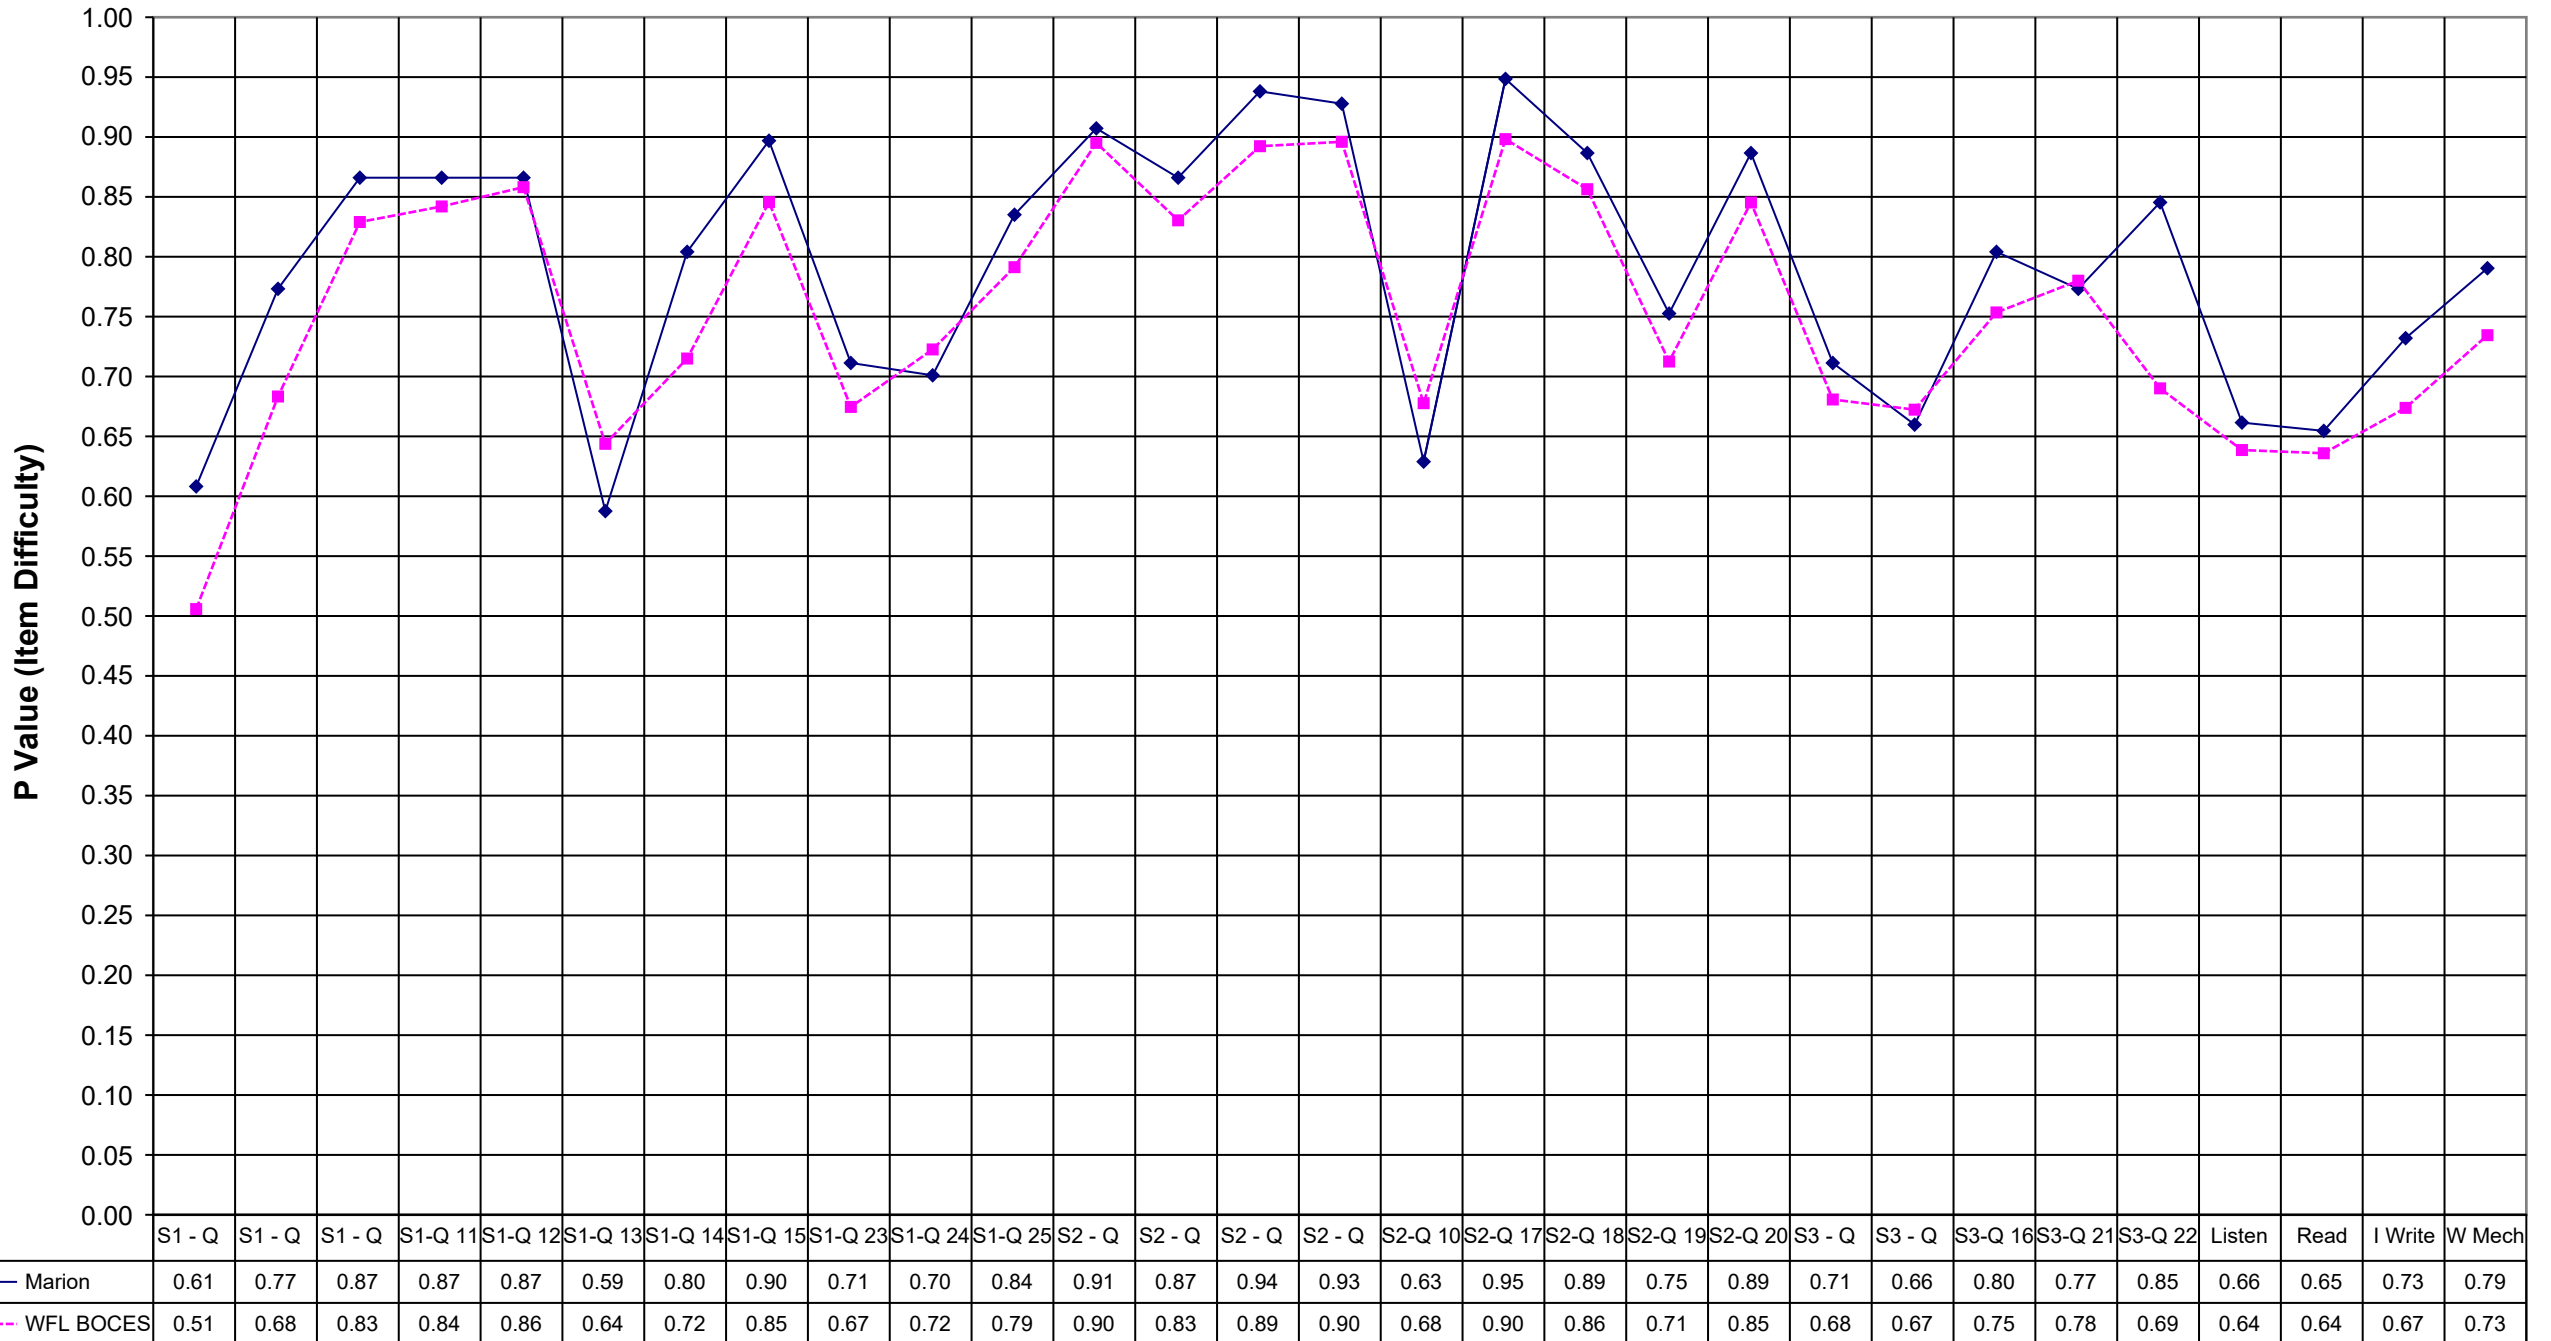

## 2005 Marion ELA 8

	Marion	WFL BOCES
S1 - Q 7	0.61	0.51
S1 - Q 8	0.77	0.68
S1 - Q 9	0.87	0.83
S1-Q 11	0.87	0.84
S1-Q 12	0.87	0.86
S1-Q 13	0.59	0.64
S1-Q 14	0.80	0.72
S1-Q 15	0.90	0.85
S1-Q 23	0.71	0.67
S1-Q 24	0.70	0.72
S1-Q 25	0.84	0.79
S2 - Q 1	0.91	0.90
S2 - Q 2	0.87	0.83
S2 - Q 5	0.94	0.89
S2 - Q 6	0.93	0.90
S2-Q 10	0.63	0.68
S2-Q 17	0.95	0.90
S2-Q 18	0.89	0.86
S2-Q 19	0.75	0.71
S2-Q 20	0.89	0.85
S3 - Q 3	0.71	0.68
S3 - Q 4	0.66	0.67
S3-Q 16	0.80	0.75
S3-Q 21	0.77	0.78
S3-Q 22	0.85	0.69
Listen	0.66	0.64
Read	0.65	0.64
I Write	0.73	0.67
W Mech	0.79	0.73