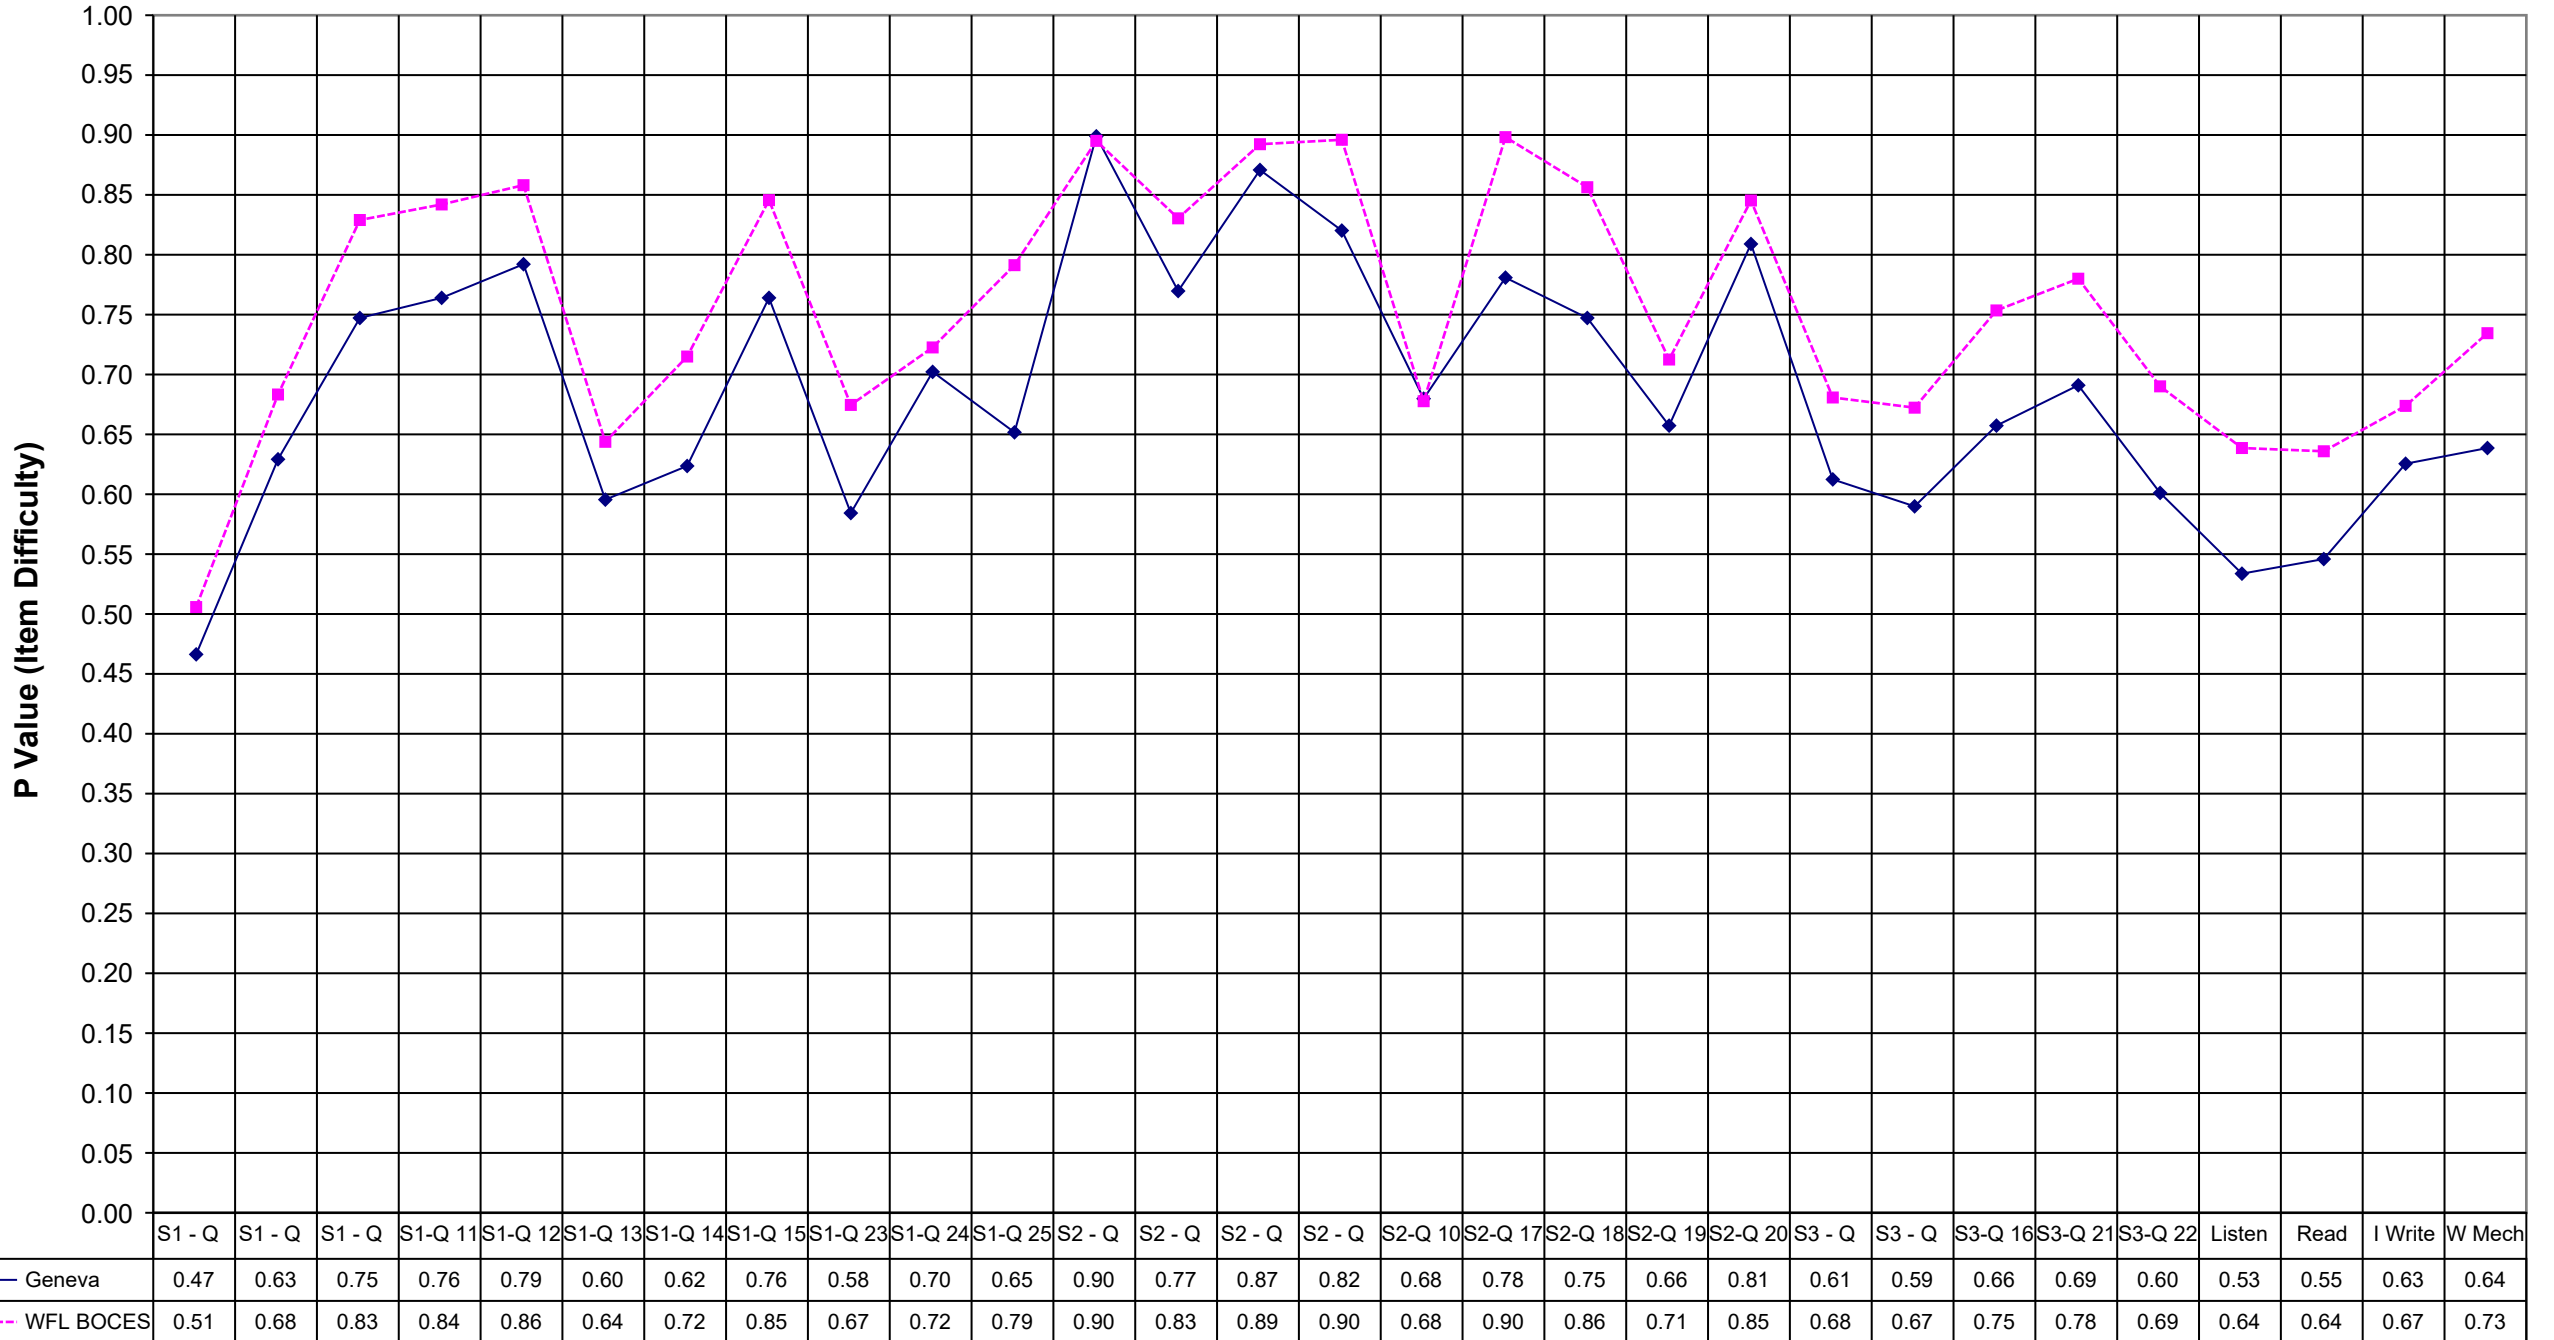

2005 Geneva ELA 8

	Geneva	WFL BOCES
S1 - Q 7	0.47	0.51
S1 - Q 8	0.63	0.68
S1 - Q 9	0.75	0.83
S1-Q 11	0.76	0.84
S1-Q 12	0.79	0.86
S1-Q 13	0.60	0.64
S1-Q 14	0.62	0.72
S1-Q 15	0.76	0.85
S1-Q 23	0.58	0.67
S1-Q 24	0.70	0.72
S1-Q 25	0.65	0.79
S2 - Q 1	0.90	0.90
S2 - Q 2	0.77	0.83
S2 - Q 5	0.87	0.89
S2 - Q 6	0.82	0.90
S2-Q 10	0.68	0.68
S2-Q 17	0.78	0.90
S2-Q 18	0.75	0.86
S2-Q 19	0.66	0.71
S2-Q 20	0.81	0.85
S3 - Q 3	0.61	0.68
S3 - Q 4	0.59	0.67
S3-Q 16	0.66	0.75
S3-Q 21	0.69	0.78
S3-Q 22	0.60	0.69
Listen	0.53	0.64
Read	0.55	0.64
I Write	0.63	0.67
W Mech	0.64	0.73