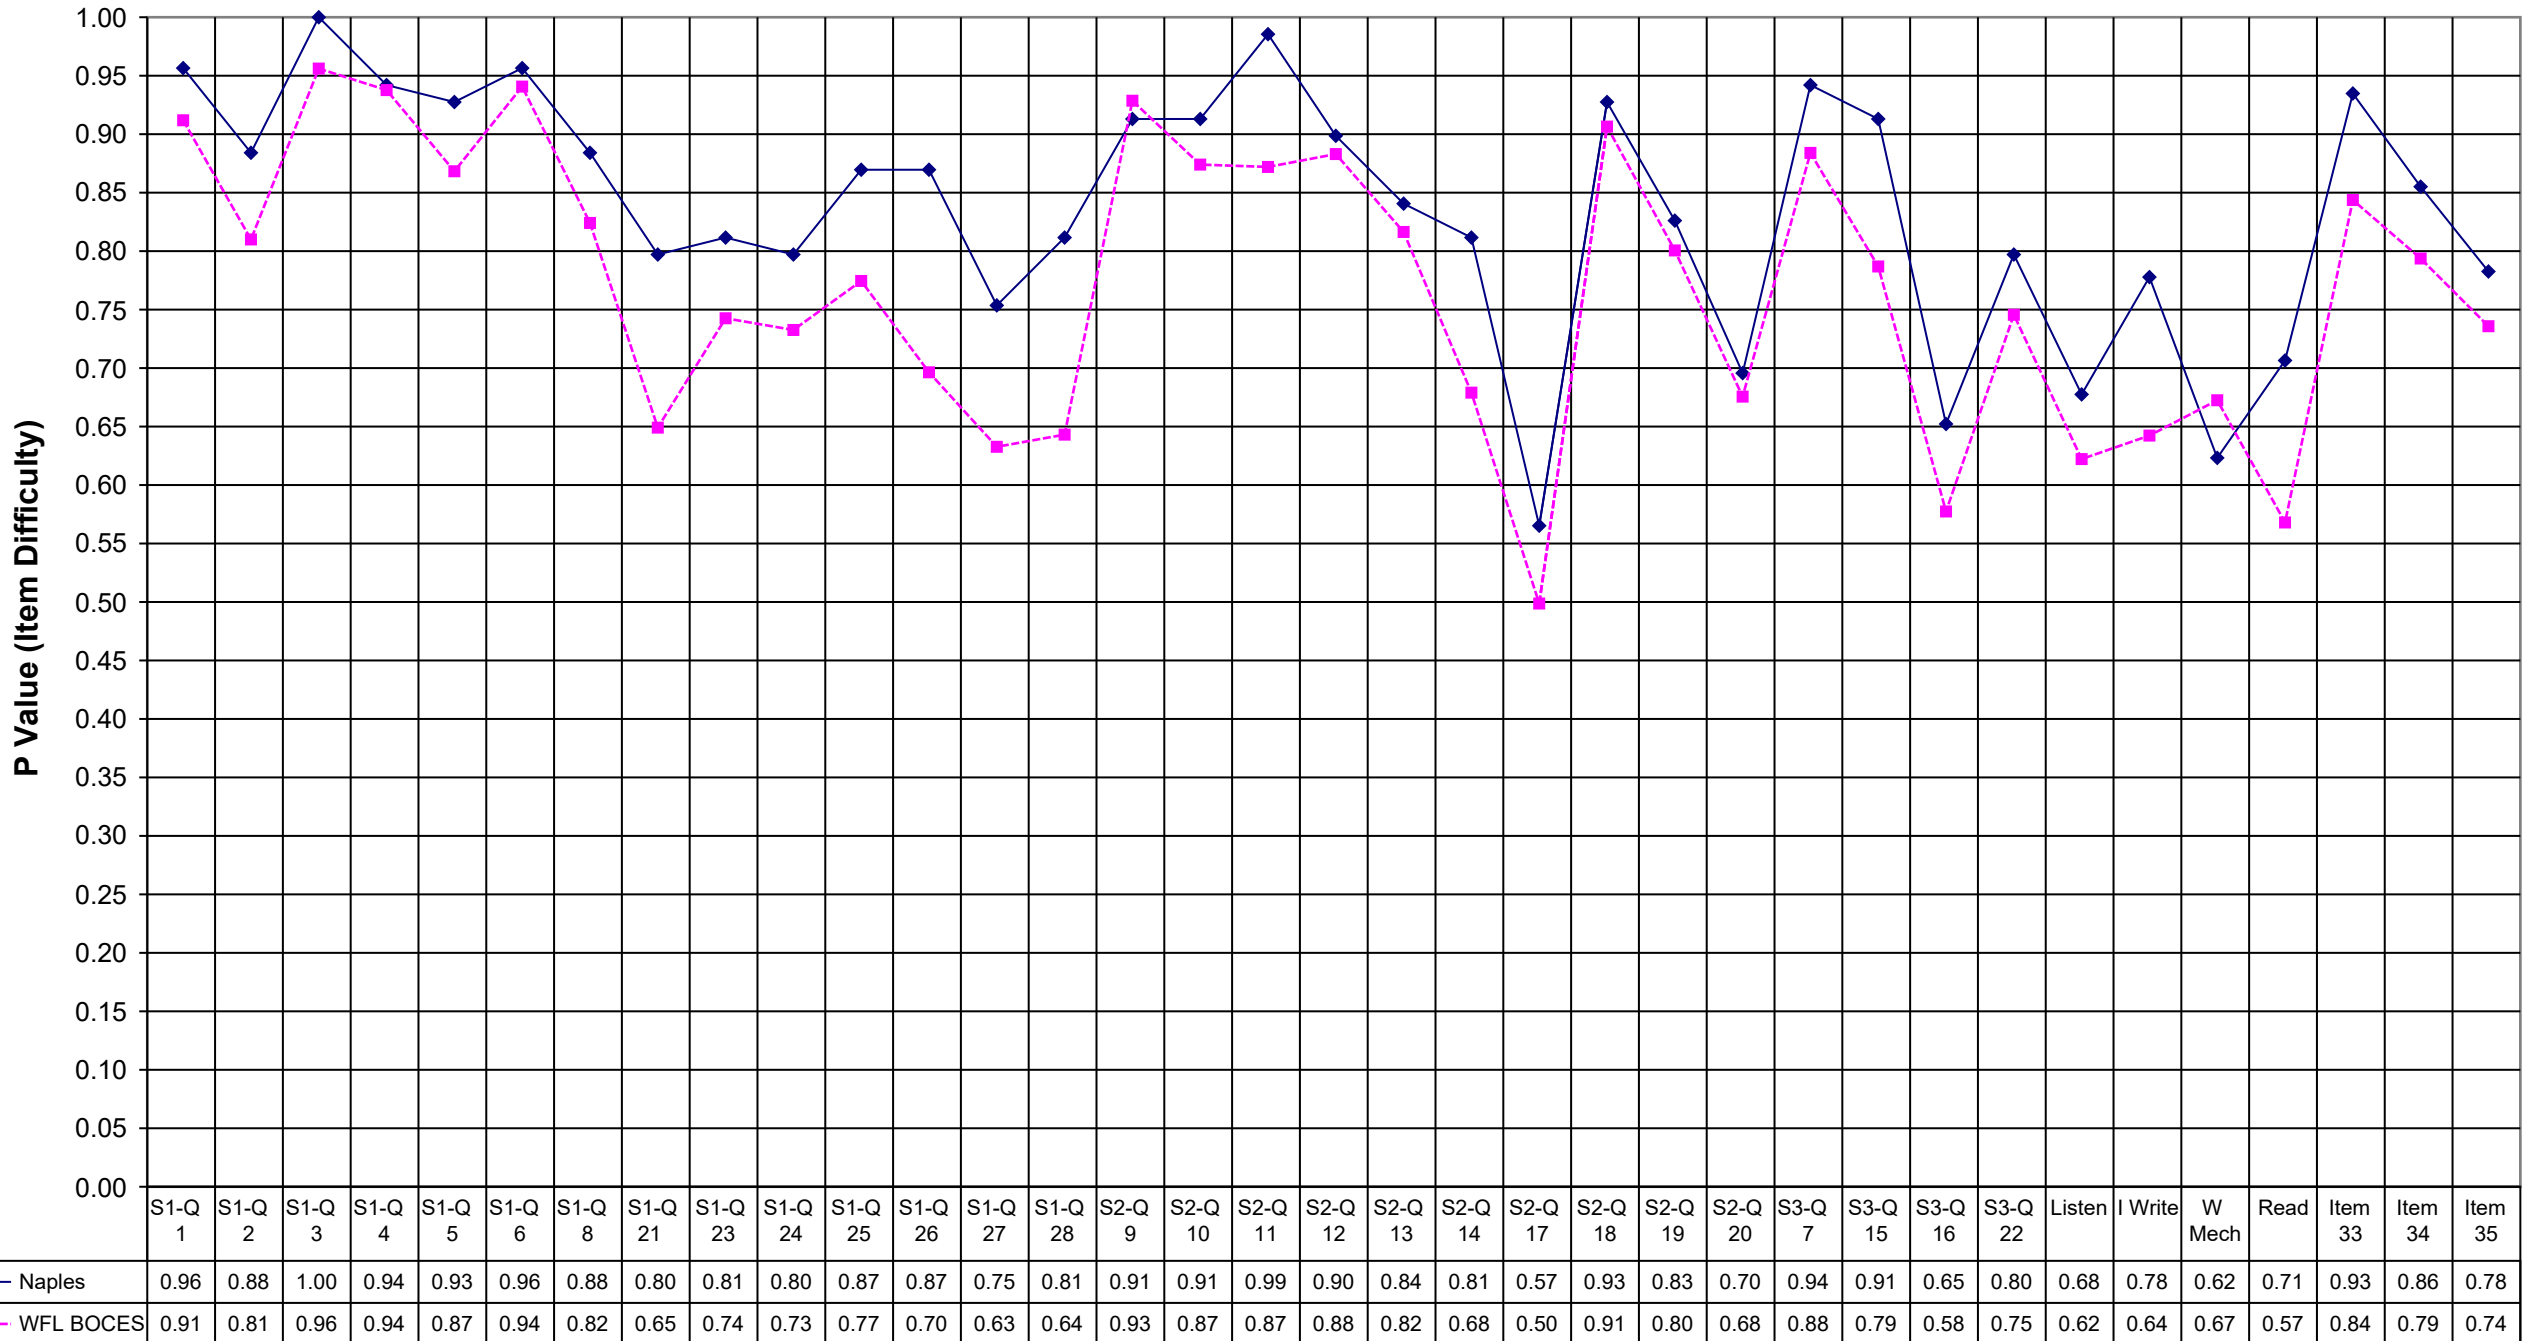

## 2005 Naples ELA 4

	Naples	WFL BOCES
S1-Q 1	0.96	0.91
S1-Q 2	0.88	0.81
S1-Q 3	1.00	0.96
S1-Q 4	0.94	0.94
S1-Q 5	0.93	0.87
S1-Q 6	0.96	0.94
S1-Q 8	0.88	0.82
S1-Q 21	0.80	0.65
S1-Q 23	0.81	0.74
S1-Q 24	0.80	0.73
S1-Q 25	0.87	0.77
S1-Q 26	0.87	0.70
S1-Q 27	0.75	0.63
S1-Q 28	0.81	0.64
S2-Q 9	0.91	0.93
S2-Q 10	0.91	0.87
S2-Q 11	0.99	0.87
S2-Q 12	0.90	0.88
S2-Q 13	0.84	0.82
S2-Q 14	0.81	0.68
S2-Q 17	0.57	0.50
S2-Q 18	0.93	0.91
S2-Q 19	0.83	0.80
S2-Q 20	0.70	0.68
S3-Q 7	0.94	0.88
S3-Q 15	0.91	0.79
S3-Q 16	0.65	0.58
S3-Q 22	0.80	0.75
Listen	0.68	0.62
I Write	0.78	0.64
W Mech	0.62	0.67
Read	0.71	0.57
Item 33	0.93	0.84
Item 34	0.86	0.79
Item 35	0.78	0.74