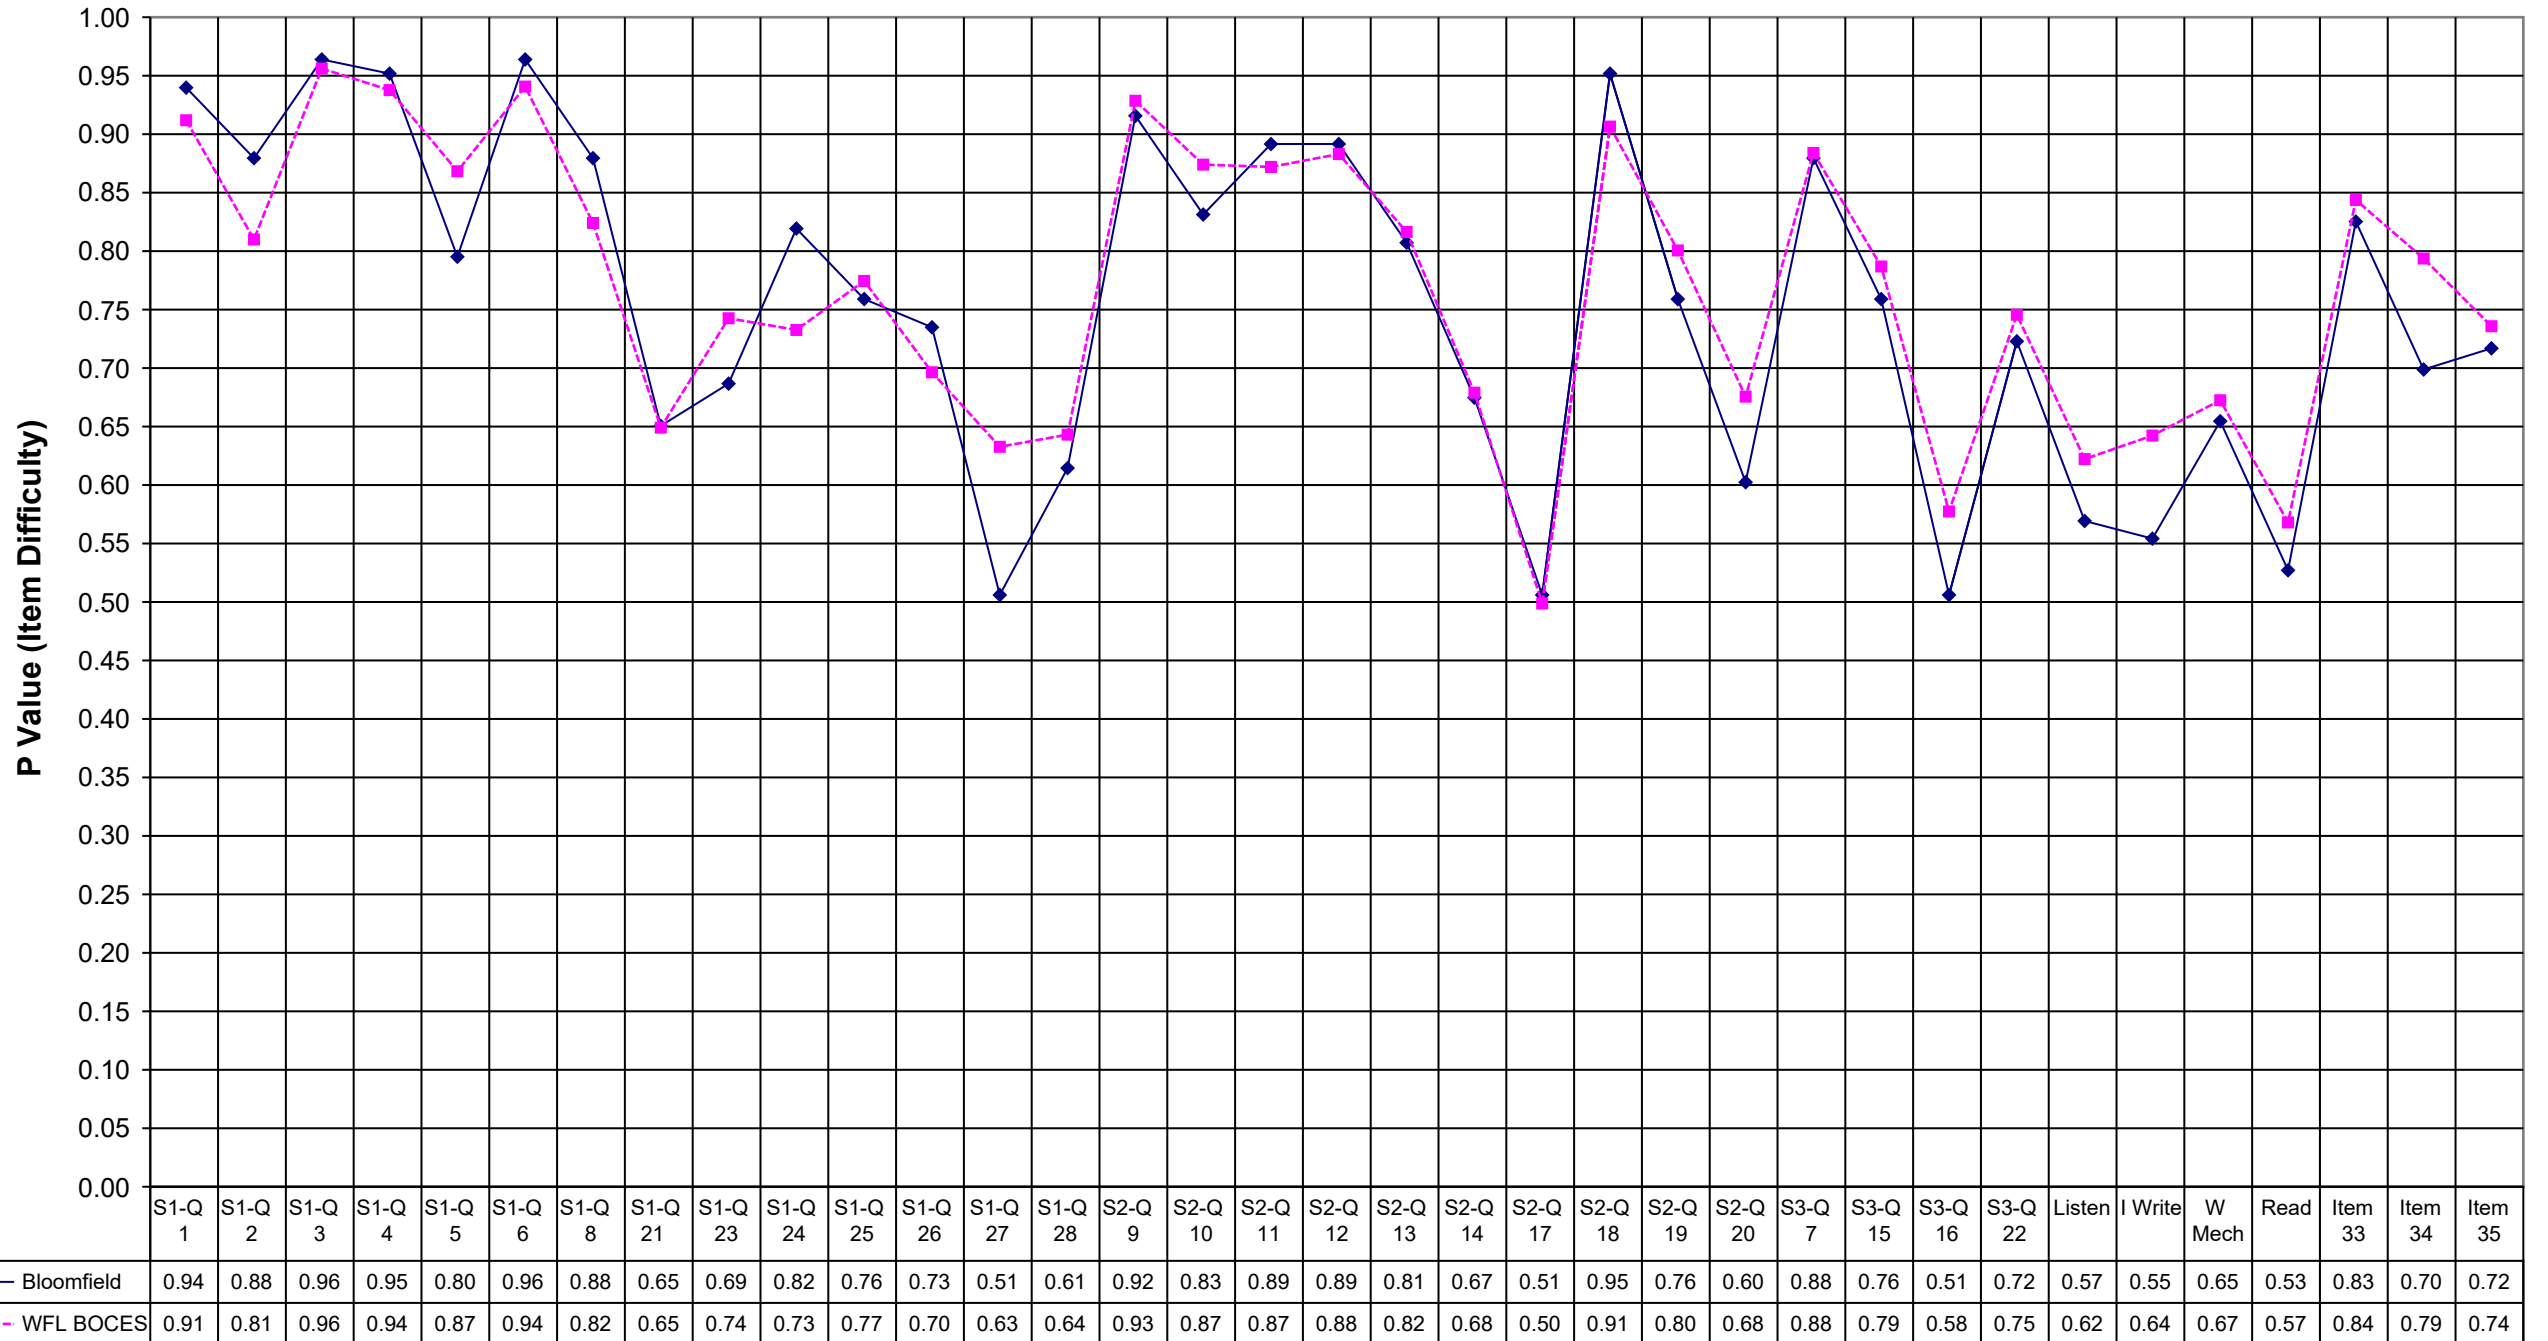

## 2005 Bloomfield ELA 4

	Bloomfield	WFL BOCES
S1-Q 1	0.94	0.91
S1-Q 2	0.88	0.81
S1-Q 3	0.96	0.96
S1-Q 4	0.95	0.94
S1-Q 5	0.80	0.87
S1-Q 6	0.96	0.94
S1-Q 8	0.88	0.82
S1-Q 21	0.65	0.65
S1-Q 23	0.69	0.74
S1-Q 24	0.82	0.73
S1-Q 25	0.76	0.77
S1-Q 26	0.73	0.70
S1-Q 27	0.51	0.63
S1-Q 28	0.61	0.64
S2-Q 9	0.92	0.93
S2-Q 10	0.83	0.87
S2-Q 11	0.89	0.87
S2-Q 12	0.89	0.88
S2-Q 13	0.81	0.82
S2-Q 14	0.67	0.68
S2-Q 17	0.51	0.50
S2-Q 18	0.95	0.91
S2-Q 19	0.76	0.80
S2-Q 20	0.60	0.68
S3-Q 7	0.88	0.88
S3-Q 15	0.76	0.79
S3-Q 16	0.51	0.58
S3-Q 22	0.72	0.75
Listen	0.57	0.62
I Write	0.55	0.64
W Mech	0.65	0.67
Read	0.53	0.57
Item 33	0.83	0.84
Item 34	0.70	0.79
Item 35	0.72	0.74