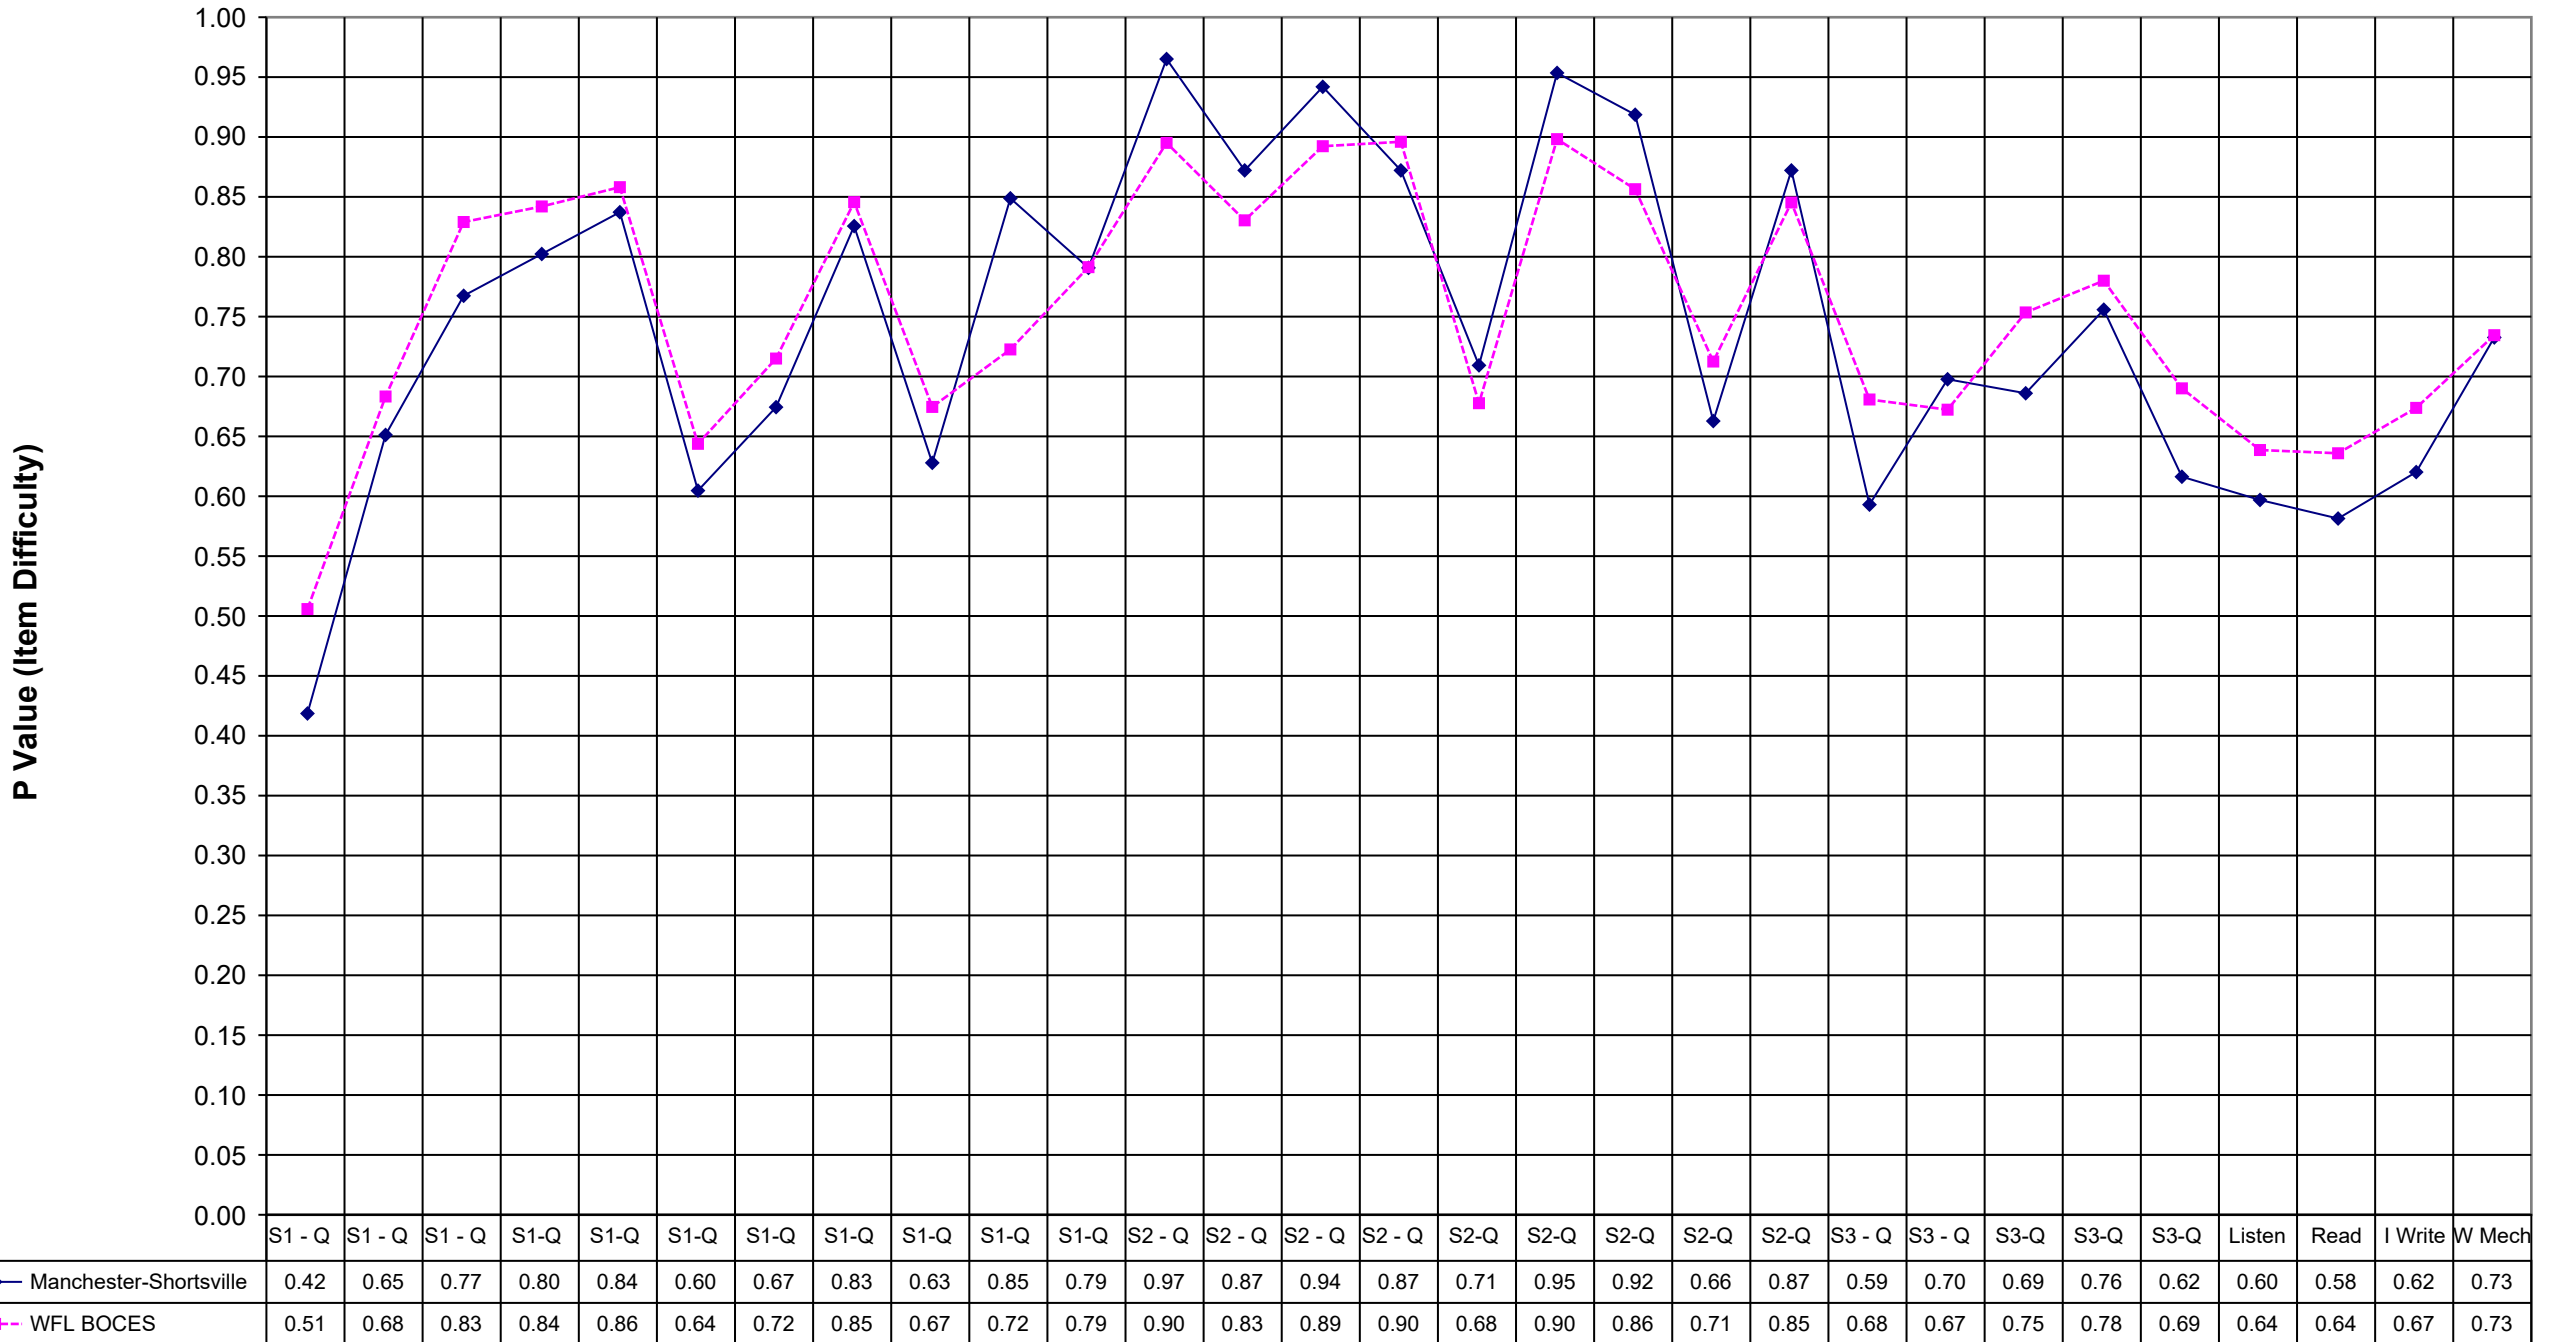

## 2005 Manchester-Shortsville ELA 8

Mancheste WFL BOCES

S1 - Q 7	0.42	0.51
S1 - Q 8	0.65	0.68
S1 - Q 9	0.77	0.83
S1-Q 11	0.80	0.84
S1-Q 12	0.84	0.86
S1-Q 13	0.60	0.64
S1-Q 14	0.67	0.72
S1-Q 15	0.83	0.85
S1-Q 23	0.63	0.67
S1-Q 24	0.85	0.72
S1-Q 25	0.79	0.79
S2 - Q 1	0.97	0.90
S2 - Q 2	0.87	0.83
S2 - Q 5	0.94	0.89
S2 - Q 6	0.87	0.90
S2-Q 10	0.71	0.68
S2-Q 17	0.95	0.90
S2-Q 18	0.92	0.86
S2-Q 19	0.66	0.71
S2-Q 20	0.87	0.85
S3 - Q 3	0.59	0.68
S3 - Q 4	0.70	0.67
S3-Q 16	0.69	0.75
S3-Q 21	0.76	0.78
S3-Q 22	0.62	0.69
Listen	0.60	0.64
Read	0.58	0.64
I Write	0.62	0.67
W Mech	0.73	0.73