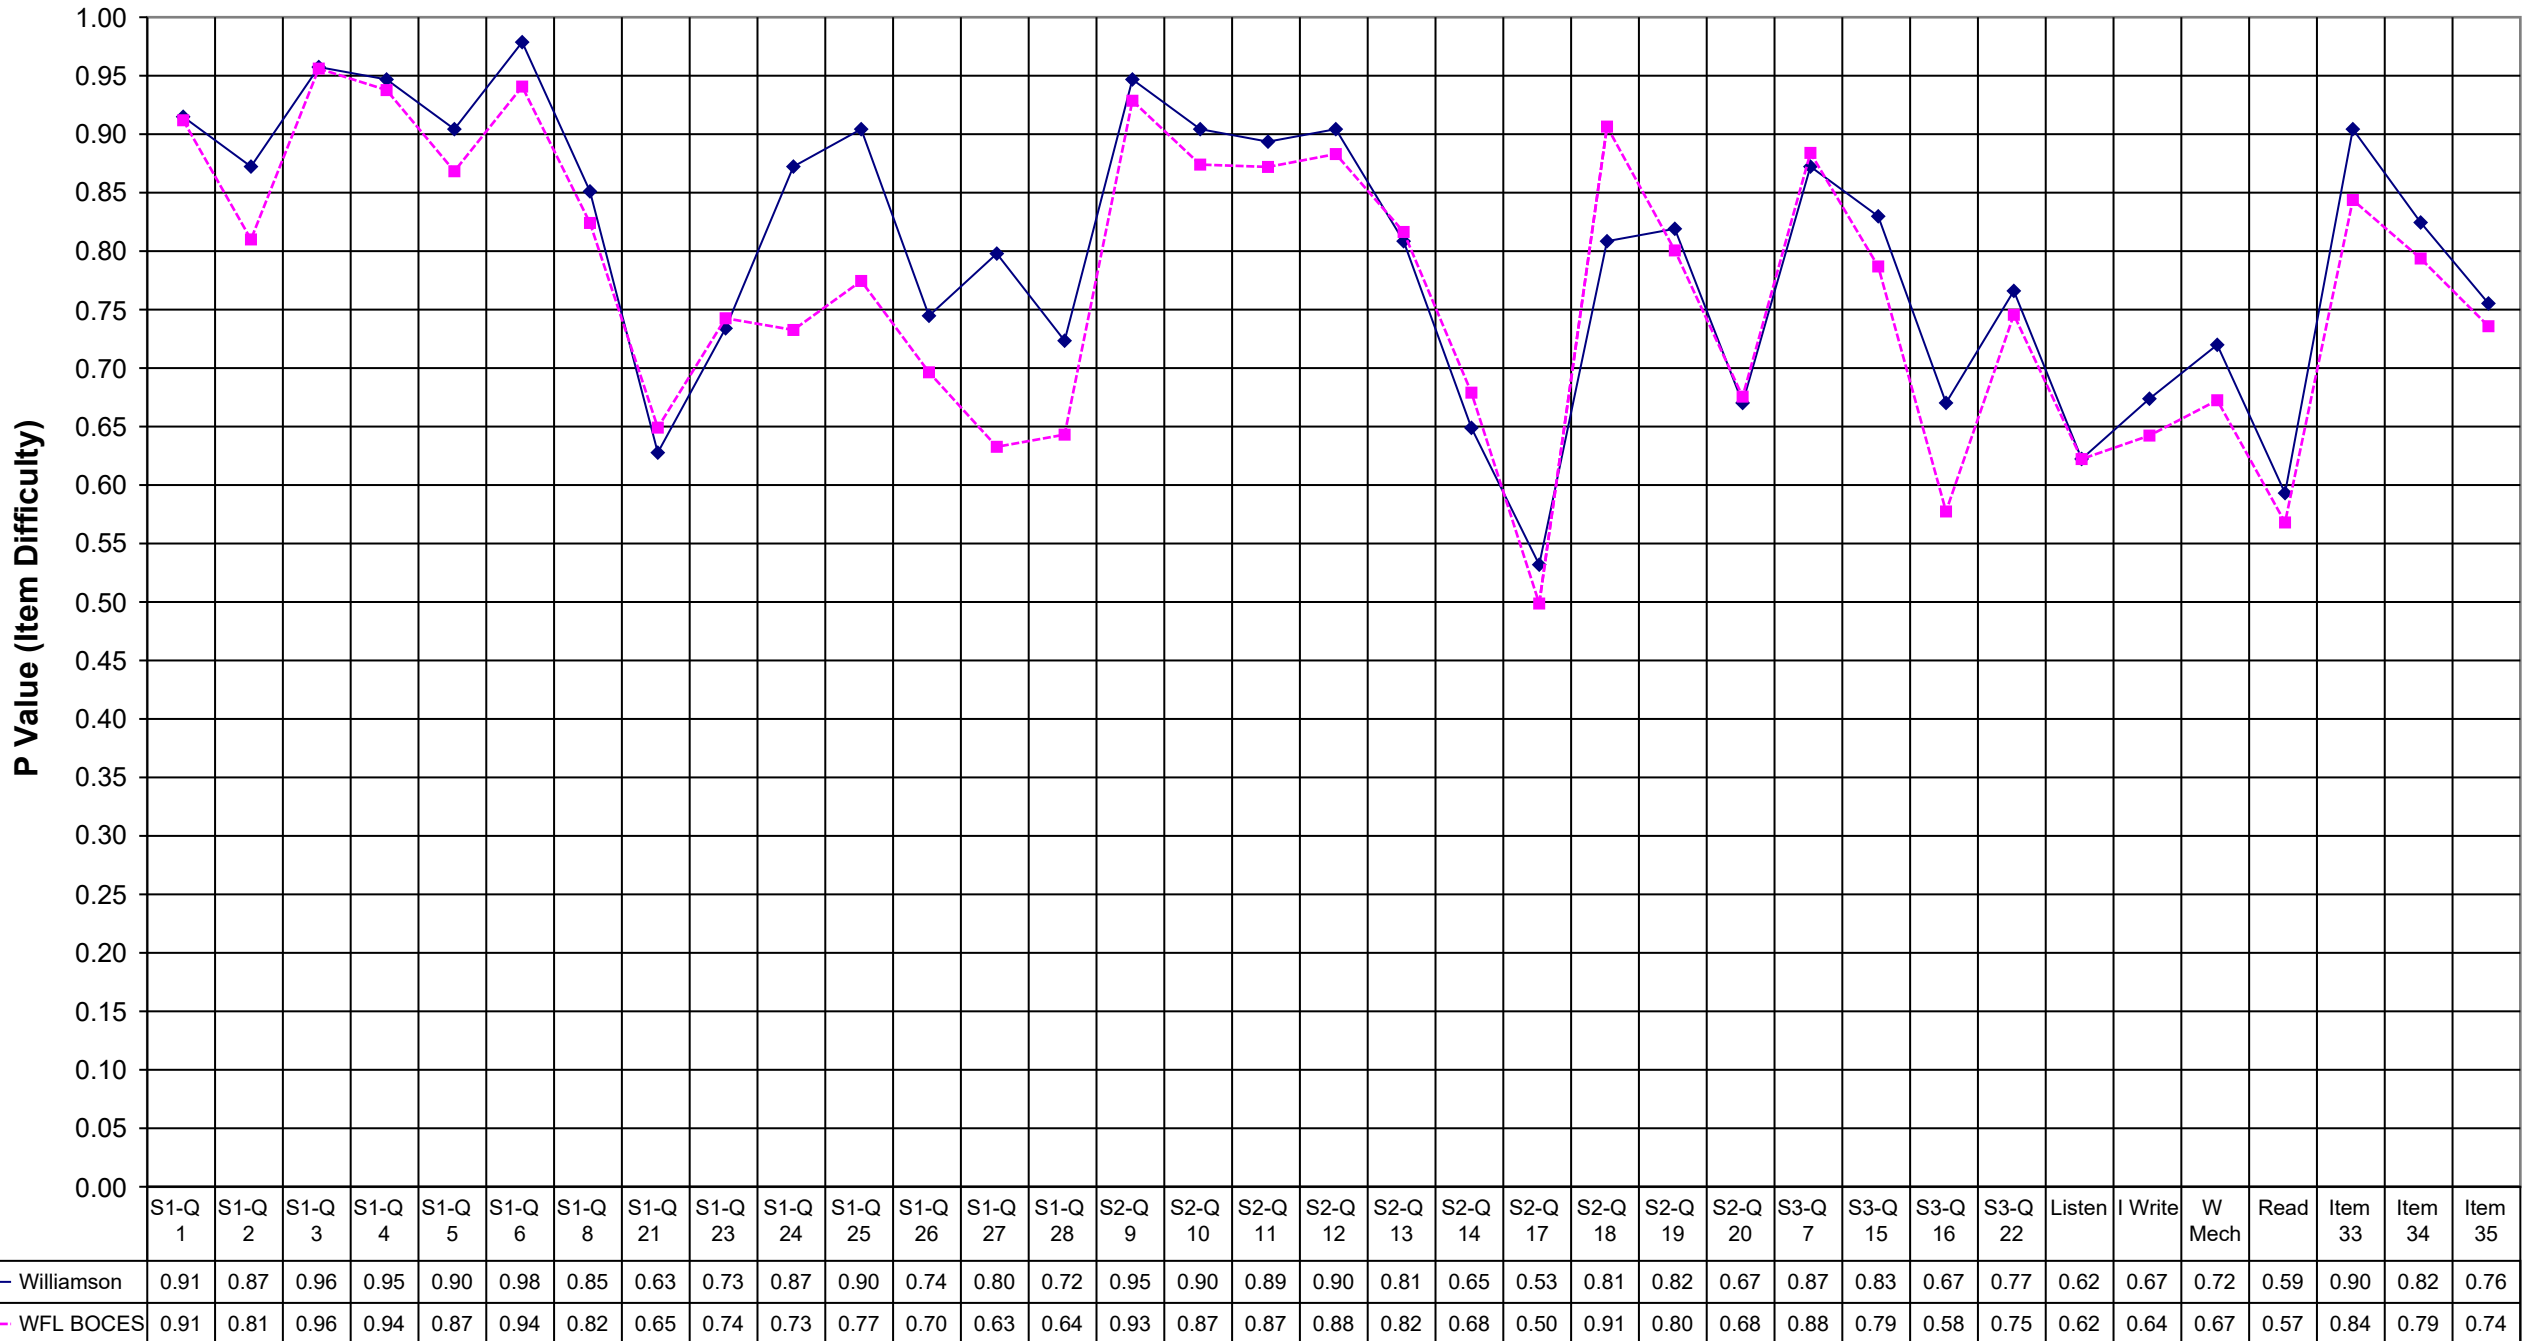

2005 Williamson ELA 4

	Williamson	WFL BOCES
S1-Q 1	0.91	0.91
S1-Q 2	0.87	0.81
S1-Q 3	0.96	0.96
S1-Q 4	0.95	0.94
S1-Q 5	0.90	0.87
S1-Q 6	0.98	0.94
S1-Q 8	0.85	0.82
S1-Q 21	0.63	0.65
S1-Q 23	0.73	0.74
S1-Q 24	0.87	0.73
S1-Q 25	0.90	0.77
S1-Q 26	0.74	0.70
S1-Q 27	0.80	0.63
S1-Q 28	0.72	0.64
S2-Q 9	0.95	0.93
S2-Q 10	0.90	0.87
S2-Q 11	0.89	0.87
S2-Q 12	0.90	0.88
S2-Q 13	0.81	0.82
S2-Q 14	0.65	0.68
S2-Q 17	0.53	0.50
S2-Q 18	0.81	0.91
S2-Q 19	0.82	0.80
S2-Q 20	0.67	0.68
S3-Q 7	0.87	0.88
S3-Q 15	0.83	0.79
S3-Q 16	0.67	0.58
S3-Q 22	0.77	0.75
Listen	0.62	0.62
I Write	0.67	0.64
W Mech	0.72	0.67
Read	0.59	0.57
Item 33	0.90	0.84
Item 34	0.82	0.79
Item 35	0.76	0.74