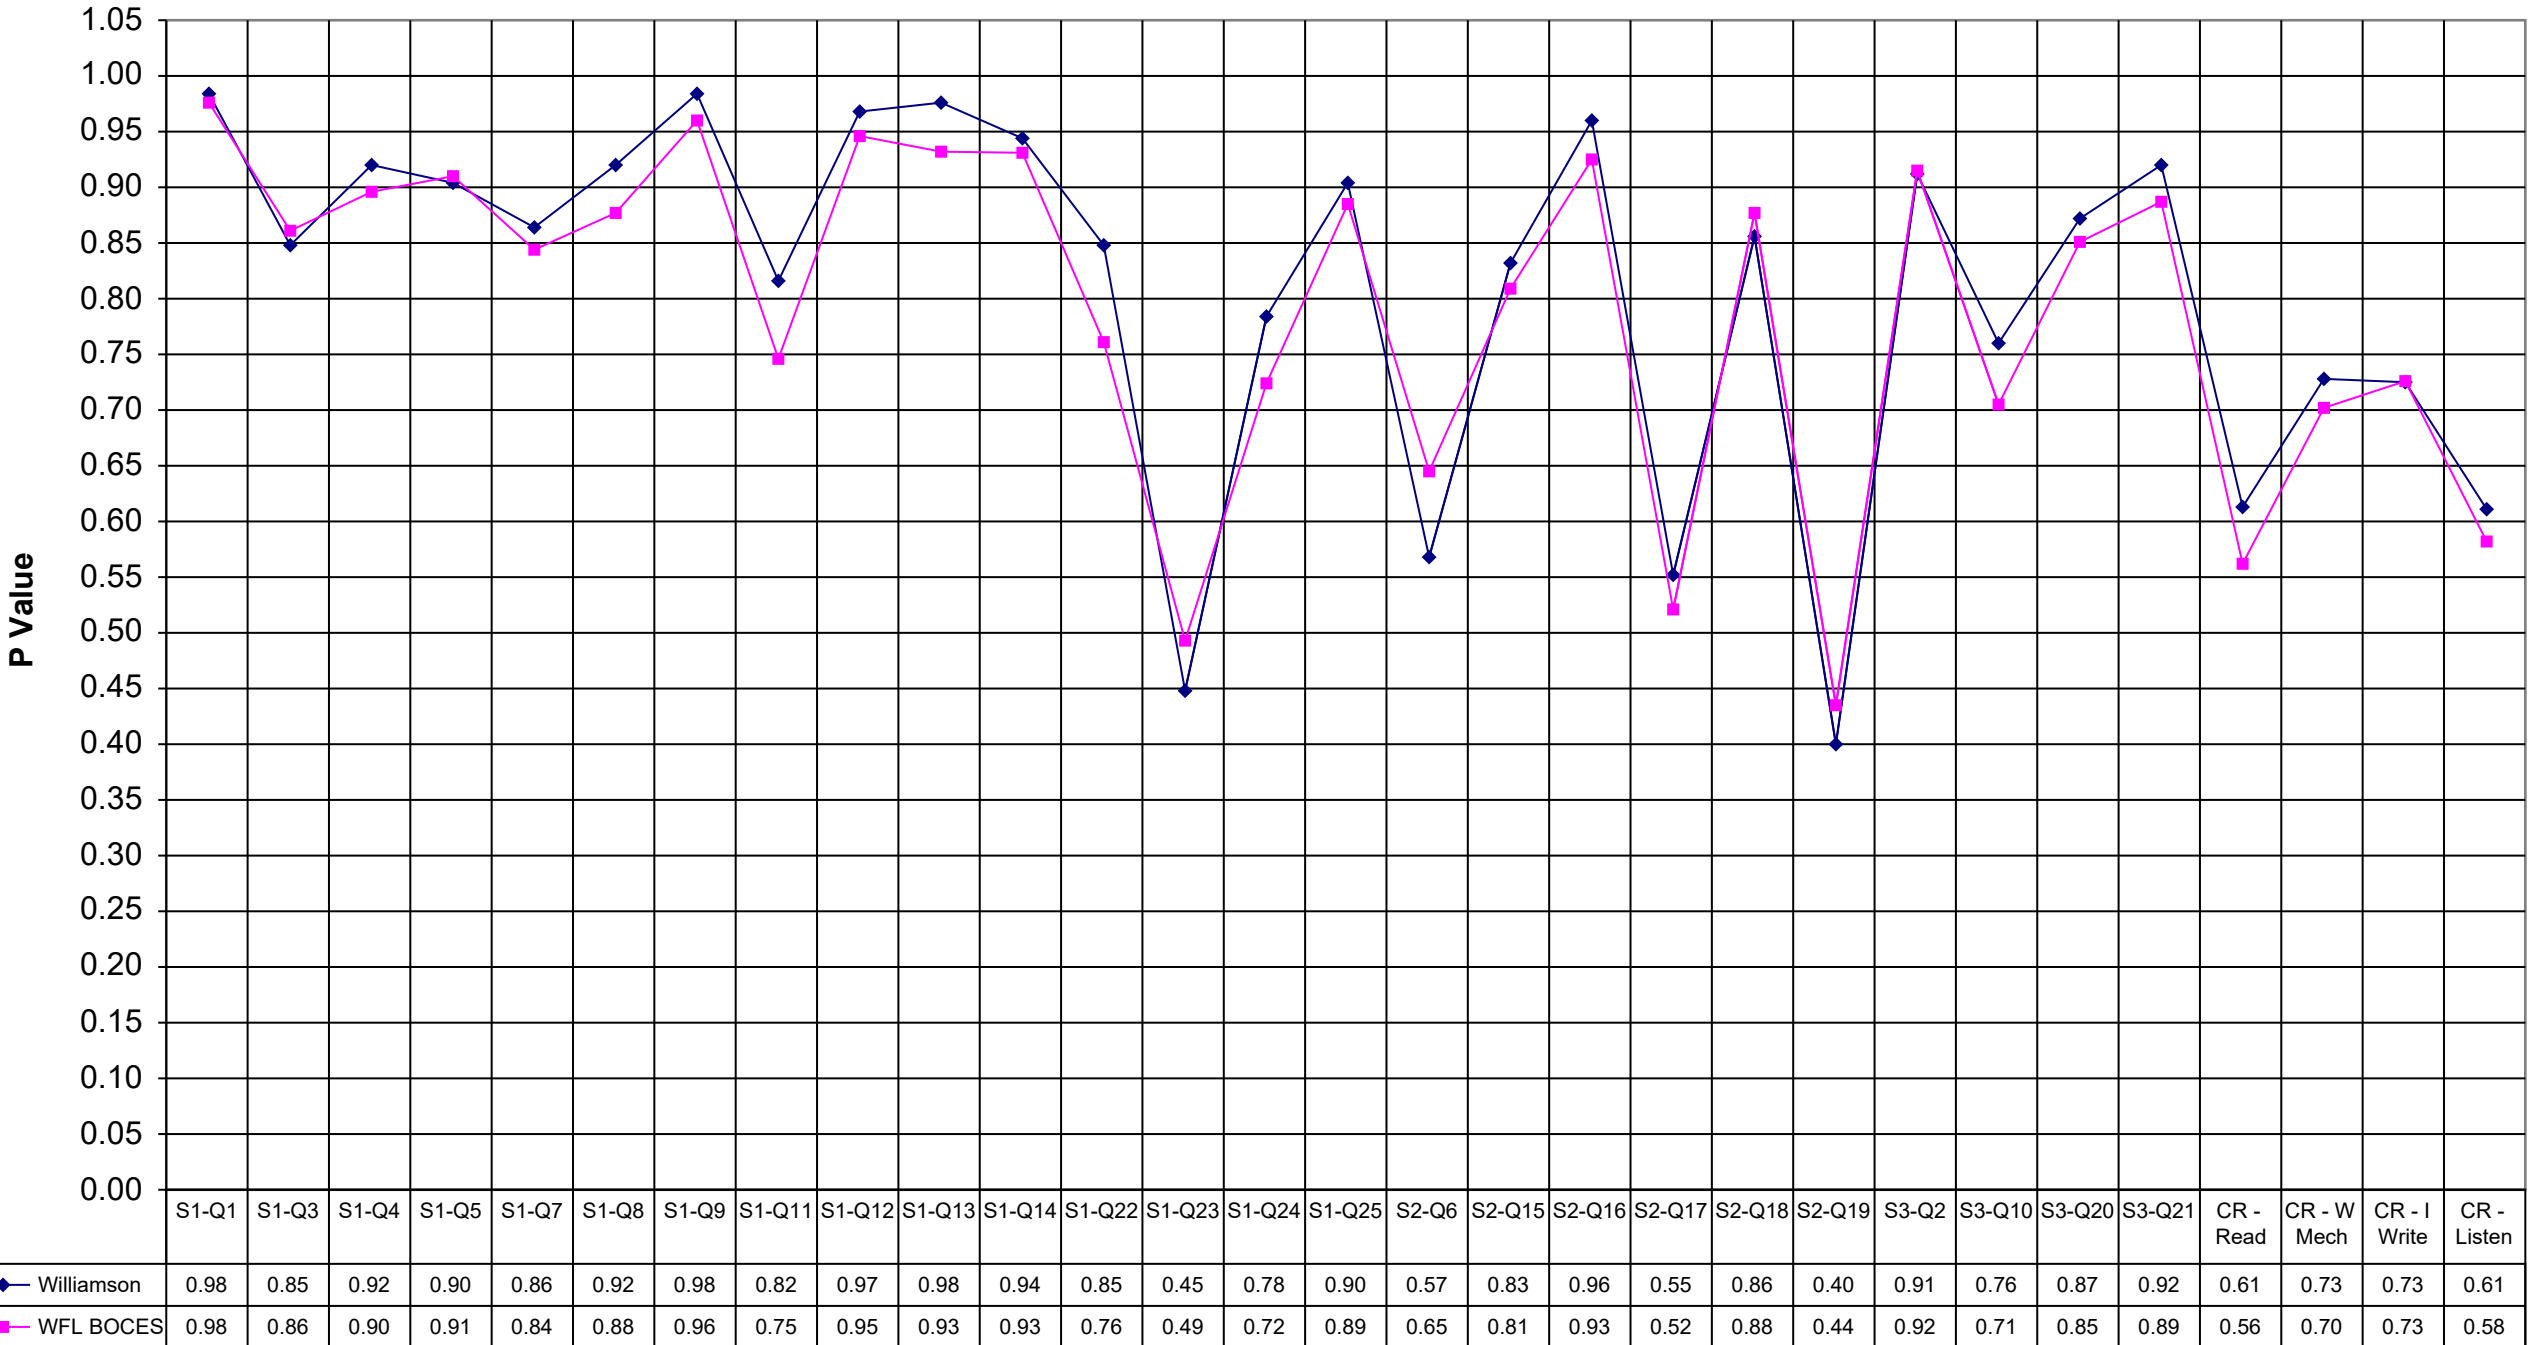

2000 Williamson ELA 8

Williamson WFL BOCES

S1-Q1	0.98	0.98
S1-Q3	0.85	0.86
S1-Q4	0.92	0.90
S1-Q5	0.90	0.91
S1-Q7	0.86	0.84
S1-Q8	0.92	0.88
S1-Q9	0.98	0.96
S1-Q11	0.82	0.75
S1-Q12	0.97	0.95
S1-Q13	0.98	0.93
S1-Q14	0.94	0.93
S1-Q22	0.85	0.76
S1-Q23	0.45	0.49
S1-Q24	0.78	0.72
S1-Q25	0.90	0.89
S2-Q6	0.57	0.65
S2-Q15	0.83	0.81
S2-Q16	0.96	0.93
S2-Q17	0.55	0.52
S2-Q18	0.86	0.88
S2-Q19	0.40	0.44
S3-Q2	0.91	0.92
S3-Q10	0.76	0.71
S3-Q20	0.87	0.85
S3-Q21	0.92	0.89
CR - Read	0.61	0.56
CR - W Mech	0.73	0.70
CR - I Write	0.73	0.73
CR - Listen	0.61	0.58