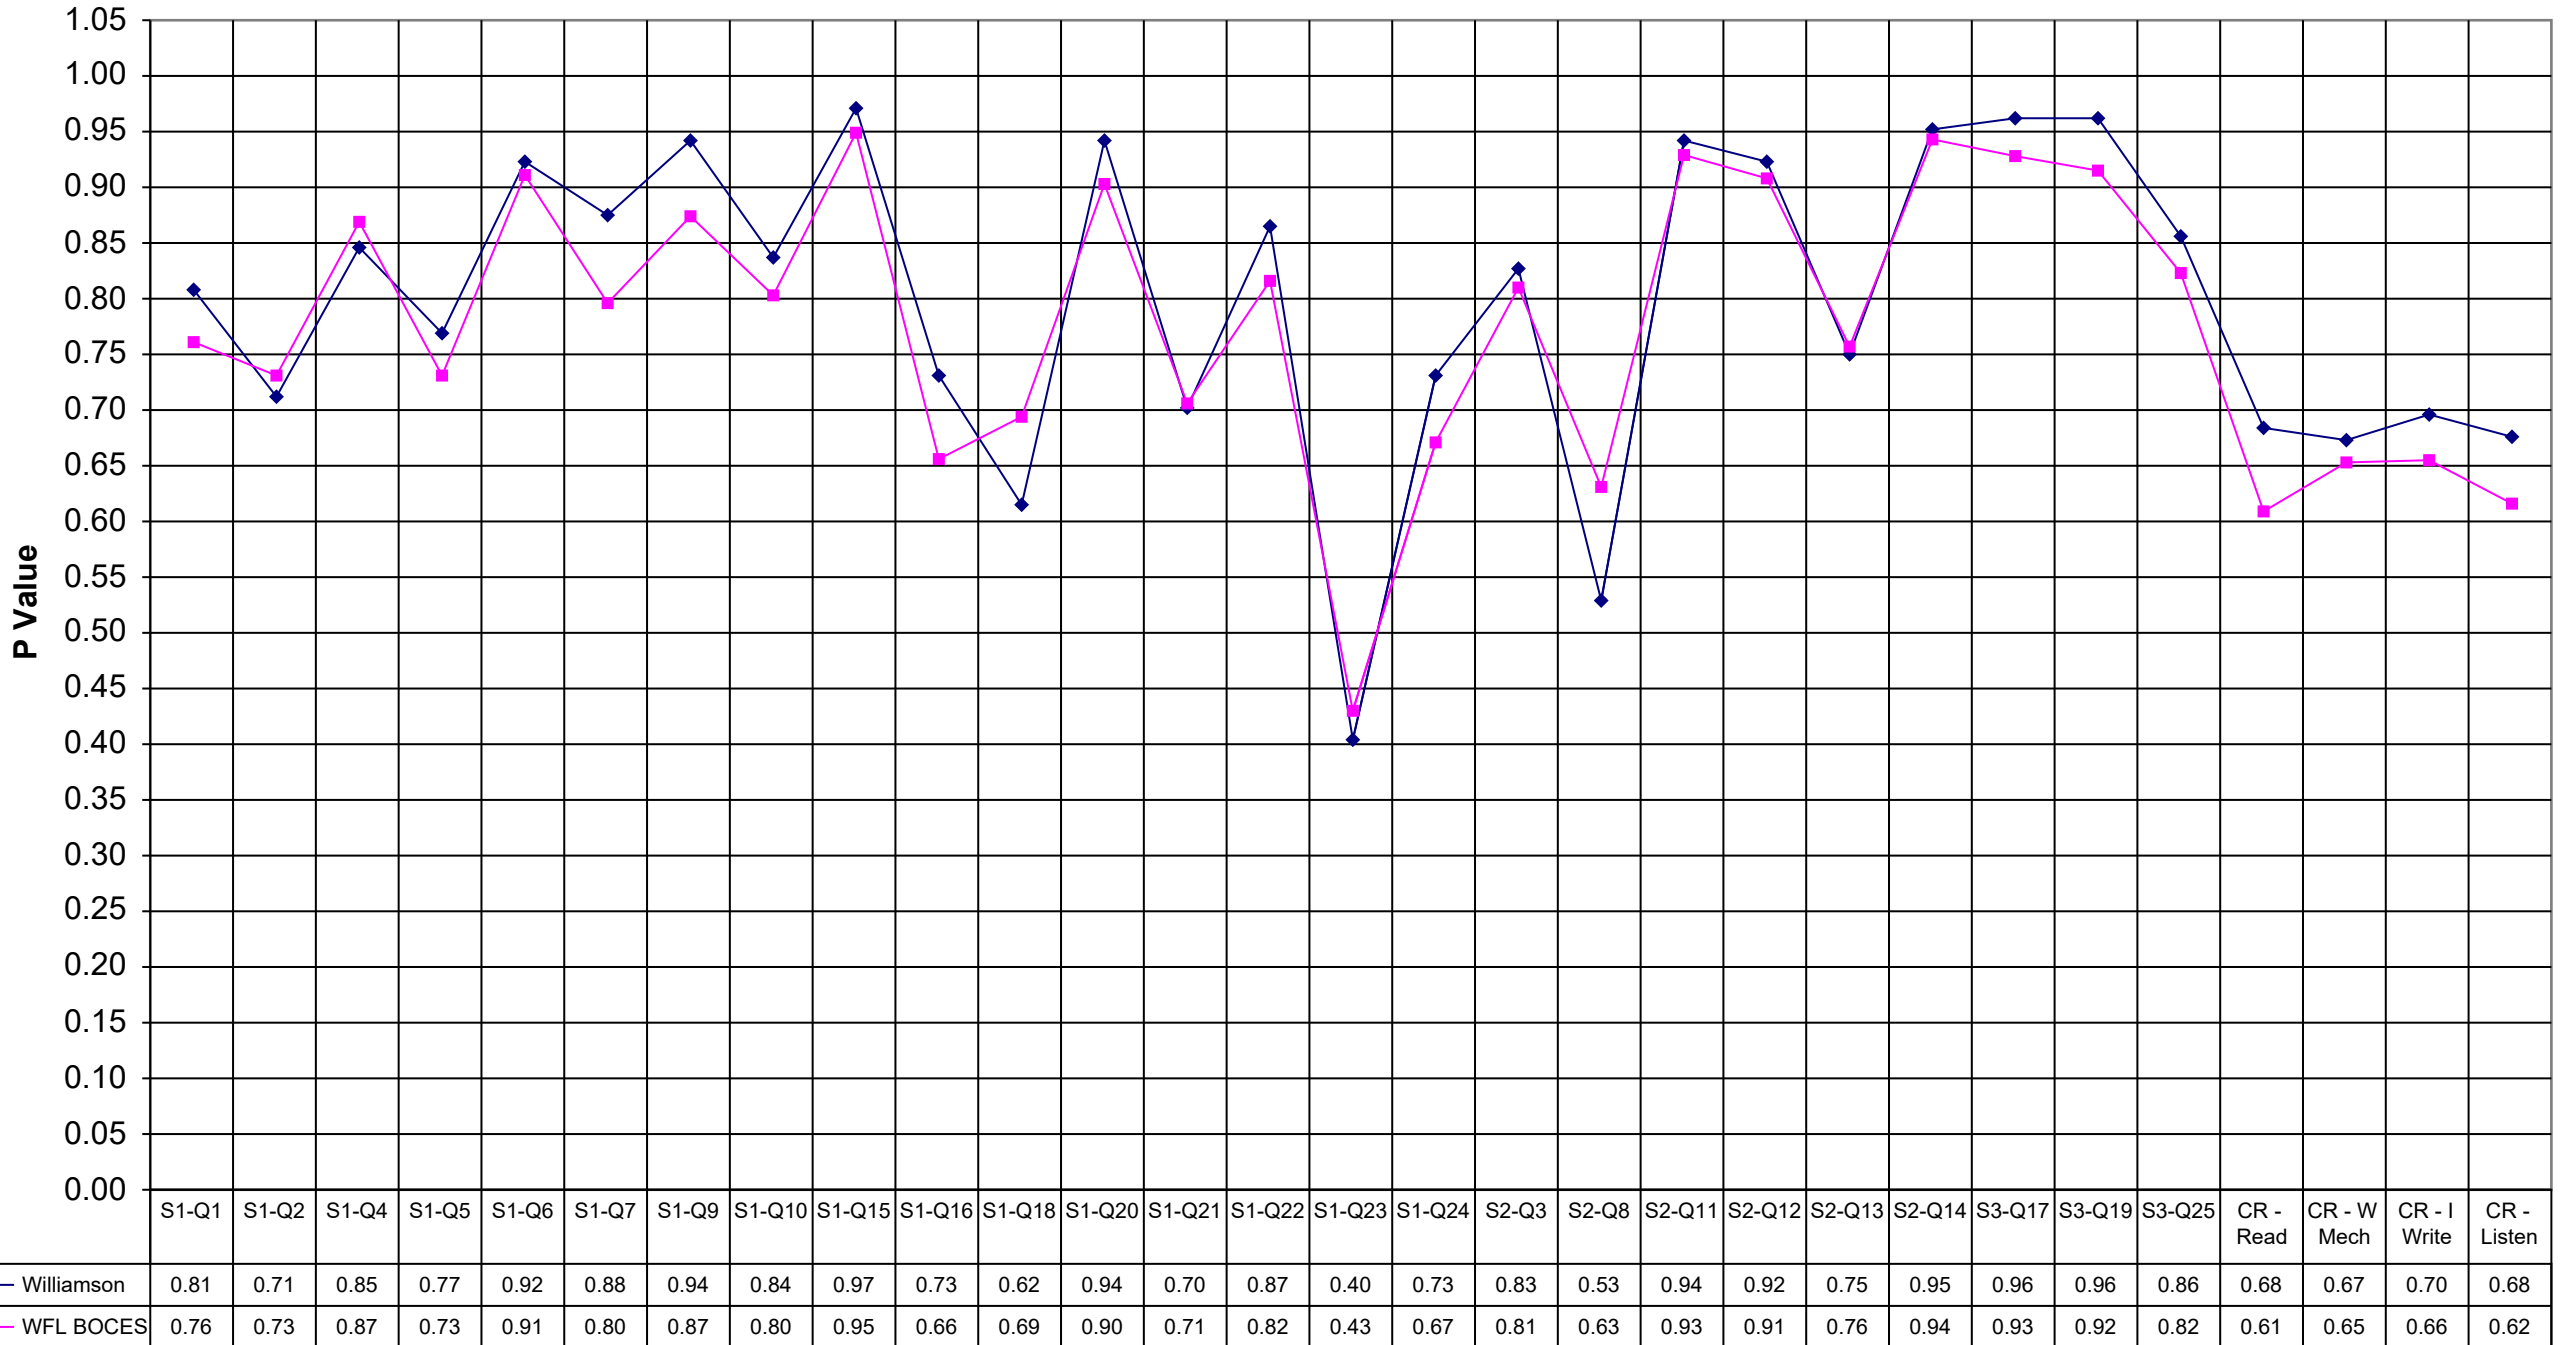

1999 Williamson ELA 8

Williamson WFL BOCES

S1-Q1	0.81	0.76
S1-Q2	0.71	0.73
S1-Q4	0.85	0.87
S1-Q5	0.77	0.73
S1-Q6	0.92	0.91
S1-Q7	0.88	0.80
S1-Q9	0.94	0.87
S1-Q10	0.84	0.80
S1-Q15	0.97	0.95
S1-Q16	0.73	0.66
S1-Q18	0.62	0.69
S1-Q20	0.94	0.90
S1-Q21	0.70	0.71
S1-Q22	0.87	0.82
S1-Q23	0.40	0.43
S1-Q24	0.73	0.67
S2-Q3	0.83	0.81
S2-Q8	0.53	0.63
S2-Q11	0.94	0.93
S2-Q12	0.92	0.91
S2-Q13	0.75	0.76
S2-Q14	0.95	0.94
S3-Q17	0.96	0.93
S3-Q19	0.96	0.92
S3-Q25	0.86	0.82
CR - Read	0.68	0.61
CR - W Mech	0.67	0.65
CR - I Write	0.70	0.66
CR - Listen	0.68	0.62