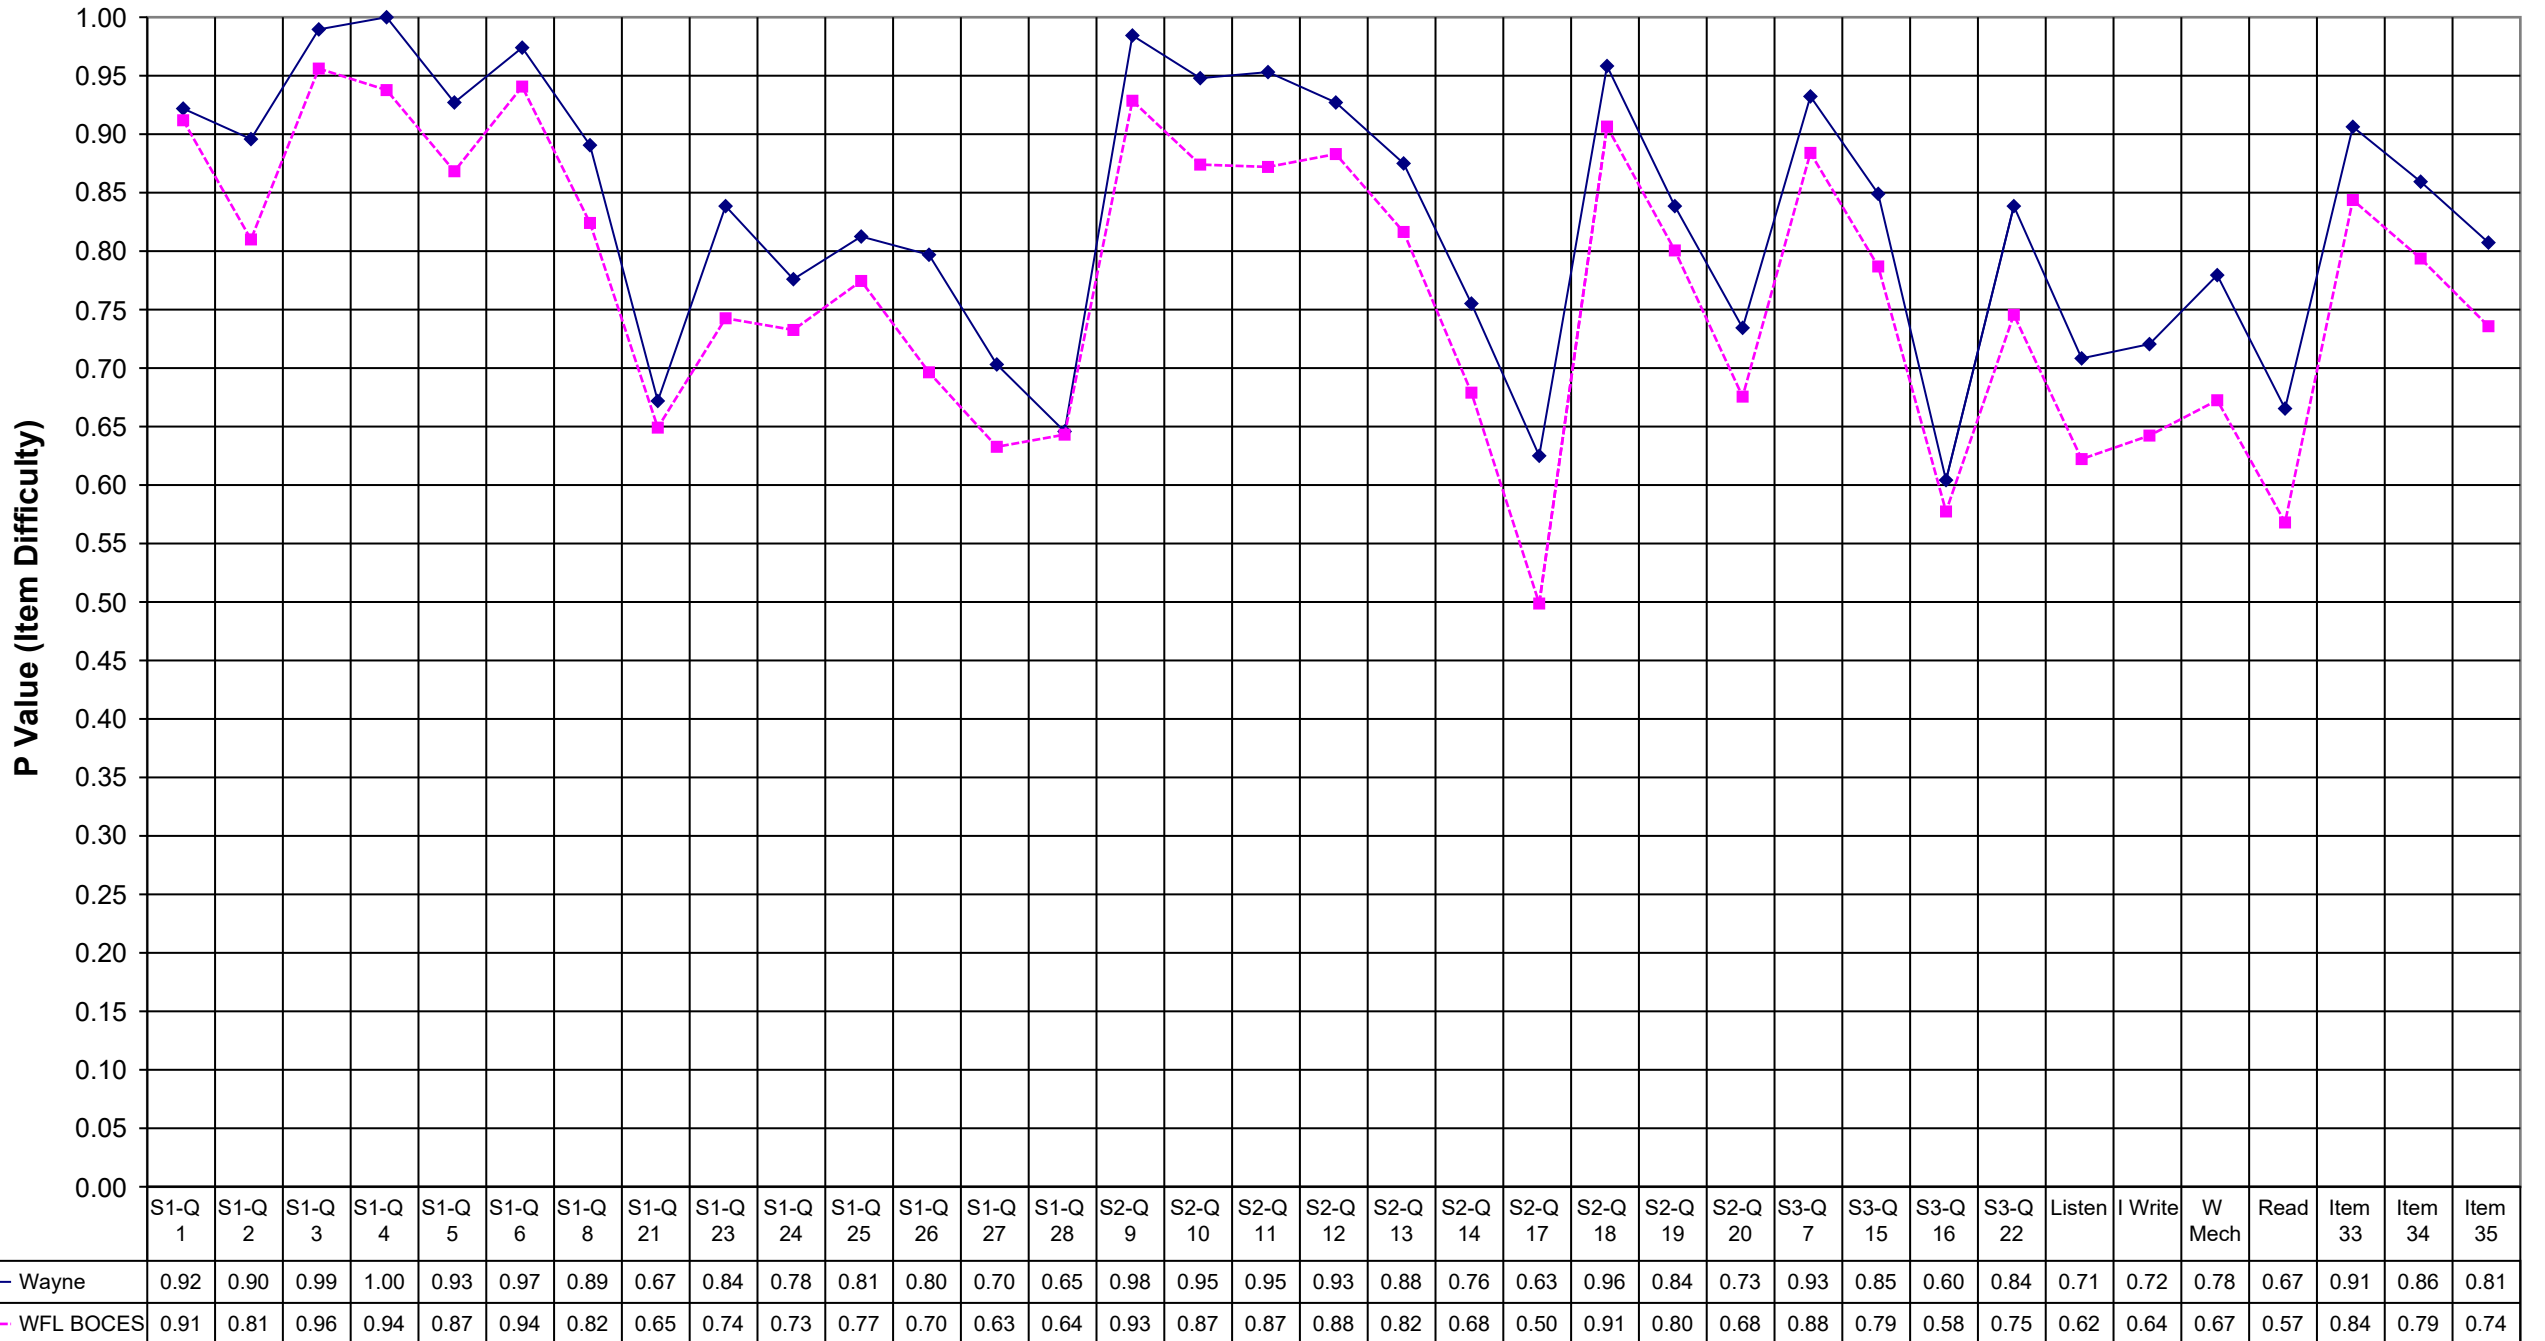

2005 Wayne ELA 4

	Wayne	WFL BOCES
S1-Q 1	0.92	0.91
S1-Q 2	0.90	0.81
S1-Q 3	0.99	0.96
S1-Q 4	1.00	0.94
S1-Q 5	0.93	0.87
S1-Q 6	0.97	0.94
S1-Q 8	0.89	0.82
S1-Q 21	0.67	0.65
S1-Q 23	0.84	0.74
S1-Q 24	0.78	0.73
S1-Q 25	0.81	0.77
S1-Q 26	0.80	0.70
S1-Q 27	0.70	0.63
S1-Q 28	0.65	0.64
S2-Q 9	0.98	0.93
S2-Q 10	0.95	0.87
S2-Q 11	0.95	0.87
S2-Q 12	0.93	0.88
S2-Q 13	0.88	0.82
S2-Q 14	0.76	0.68
S2-Q 17	0.63	0.50
S2-Q 18	0.96	0.91
S2-Q 19	0.84	0.80
S2-Q 20	0.73	0.68
S3-Q 7	0.93	0.88
S3-Q 15	0.85	0.79
S3-Q 16	0.60	0.58
S3-Q 22	0.84	0.75
Listen	0.71	0.62
I Write	0.72	0.64
W Mech	0.78	0.67
Read	0.67	0.57
Item 33	0.91	0.84
Item 34	0.86	0.79
Item 35	0.81	0.74