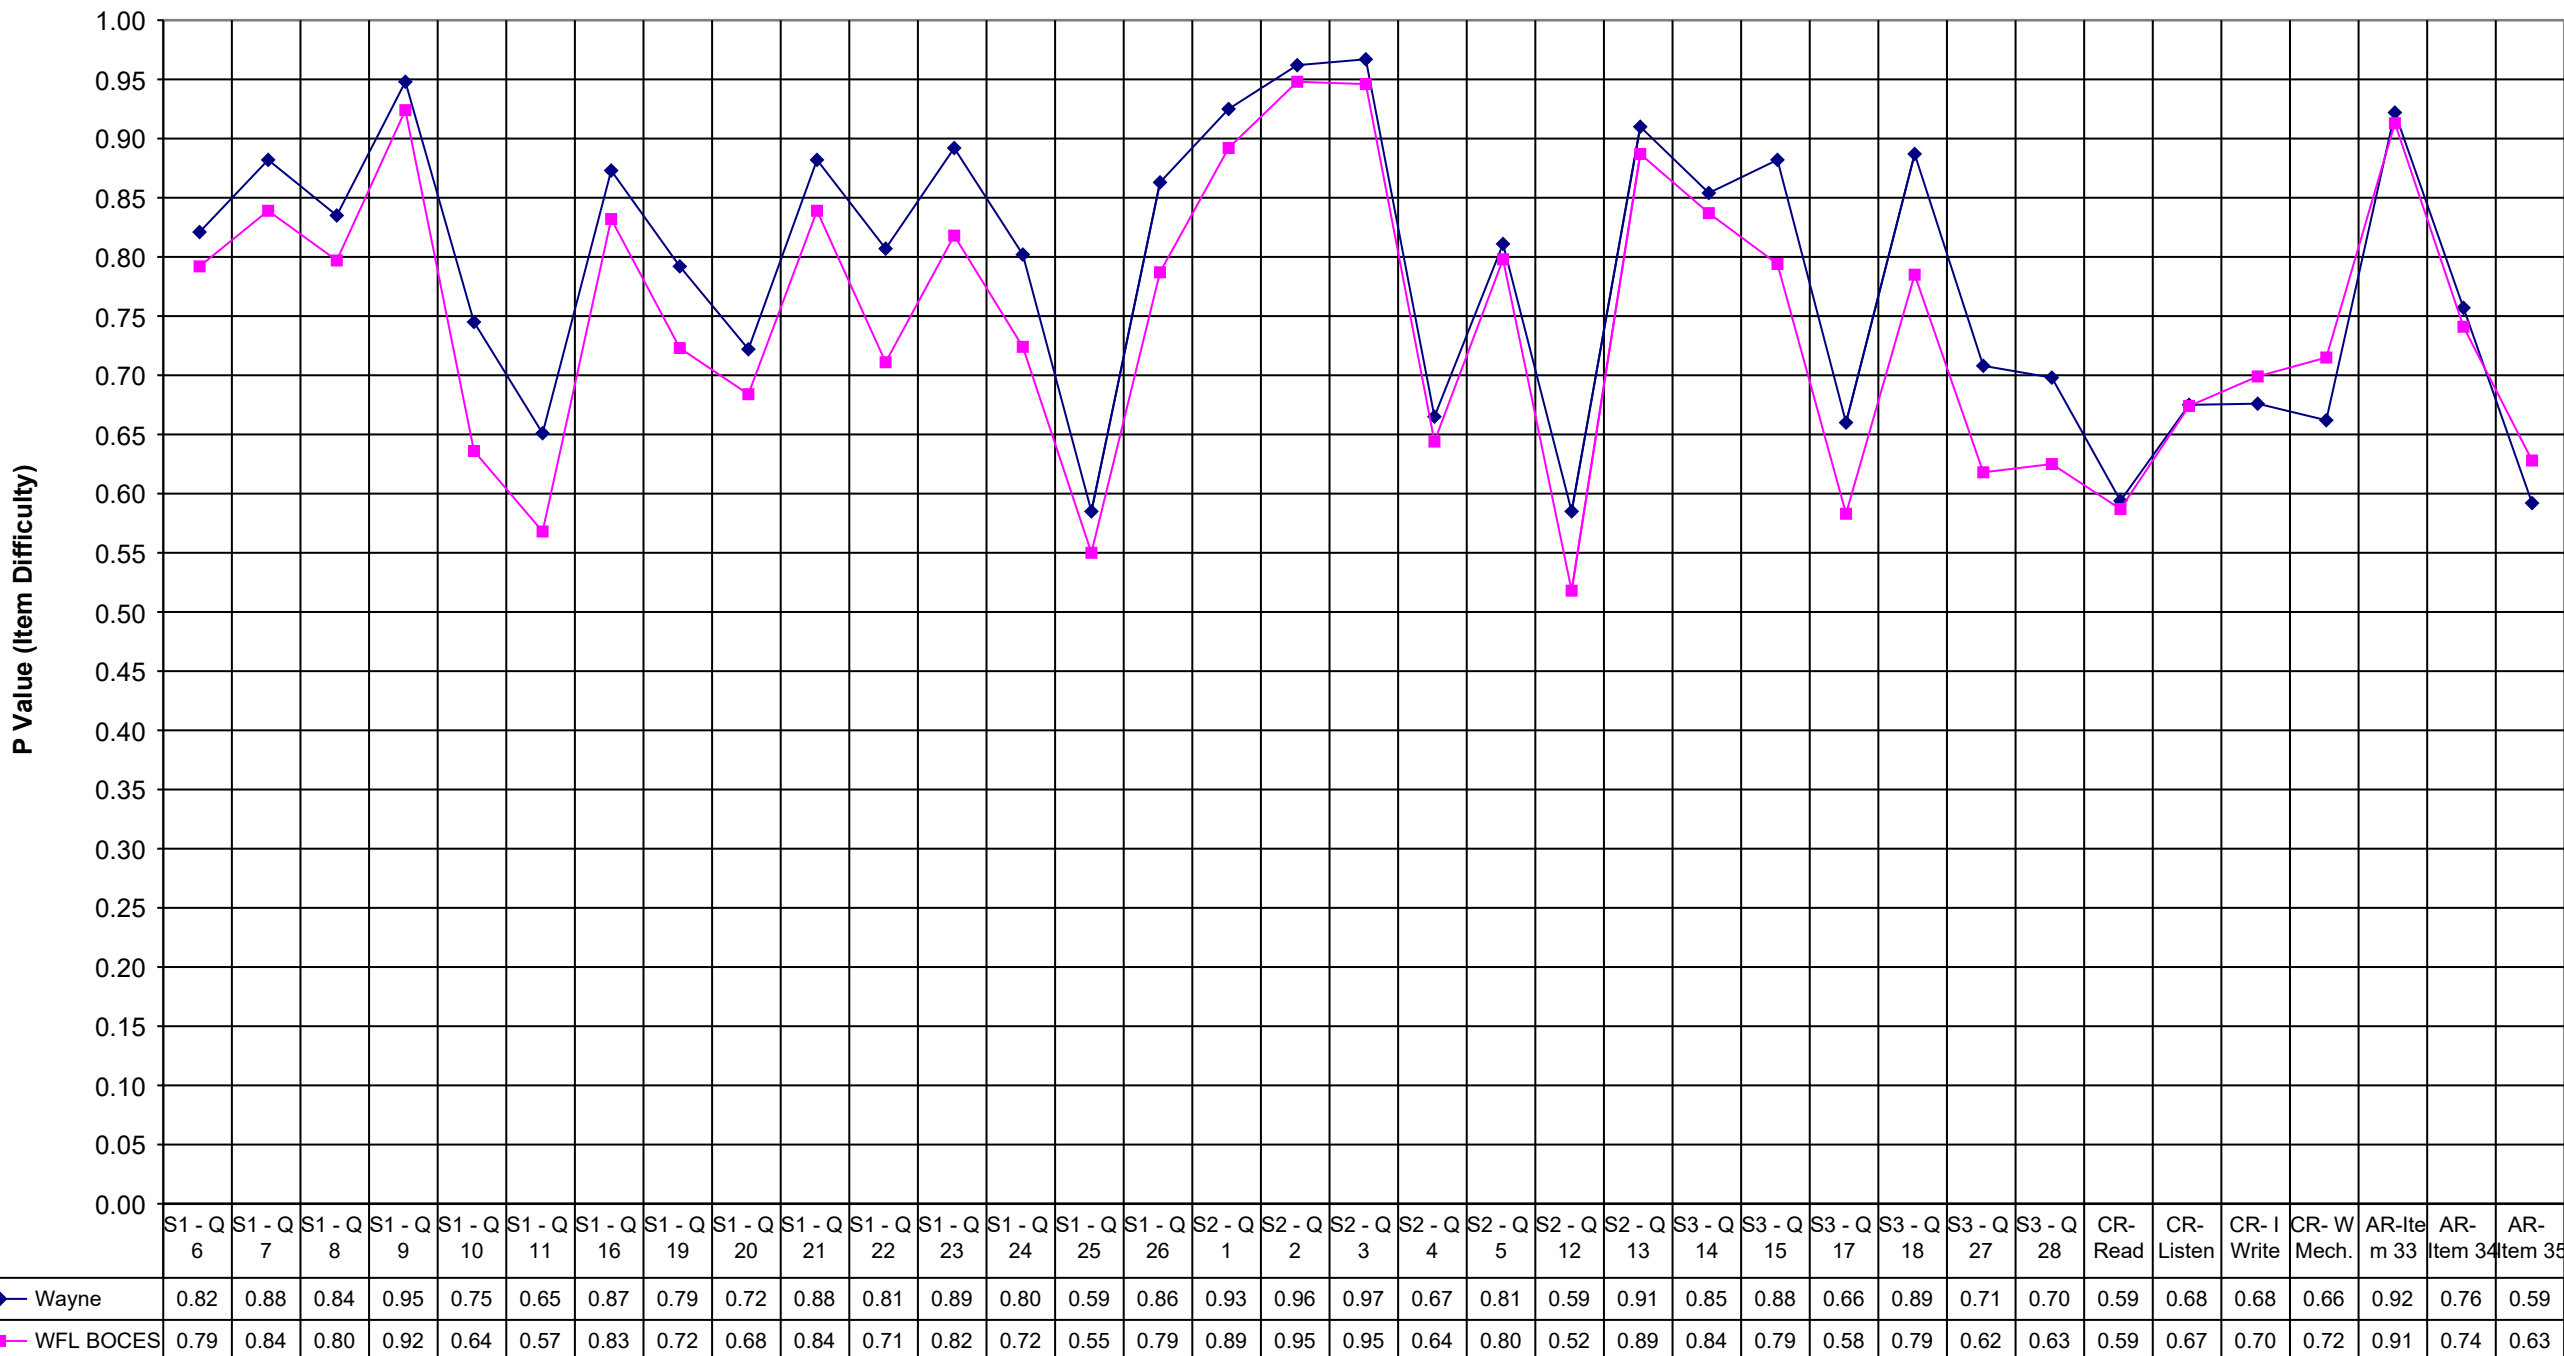

2002 Wayne ELA 4

Wayne WFL BOCES

S1 - Q 6	0.82	0.79
S1 - Q 7	0.88	0.84
S1 - Q 8	0.84	0.80
S1 - Q 9	0.95	0.92
S1 - Q 10	0.75	0.64
S1 - Q 11	0.65	0.57
S1 - Q 16	0.87	0.83
S1 - Q 19	0.79	0.72
S1 - Q 20	0.72	0.68
S1 - Q 21	0.88	0.84
S1 - Q 22	0.81	0.71
S1 - Q 23	0.89	0.82
S1 - Q 24	0.80	0.72
S1 - Q 25	0.59	0.55
S1 - Q 26	0.86	0.79
S2 - Q 1	0.93	0.89
S2 - Q 2	0.96	0.95
S2 - Q 3	0.97	0.95
S2 - Q 4	0.67	0.64
S2 - Q 5	0.81	0.80
S2 - Q 12	0.59	0.52
S2 - Q 13	0.91	0.89
S3 - Q 14	0.85	0.84
S3 - Q 15	0.88	0.79
S3 - Q 17	0.66	0.58
S3 - Q 18	0.89	0.79
S3 - Q 27	0.71	0.62
S3 - Q 28	0.70	0.63
CR- Read	0.59	0.59
CR- Listen	0.68	0.67
CR- I Write	0.68	0.70
CR- W Mech.	0.66	0.72
AR-Item 33	0.92	0.91
AR- Item 34	0.76	0.74
AR- Item 35	0.59	0.63