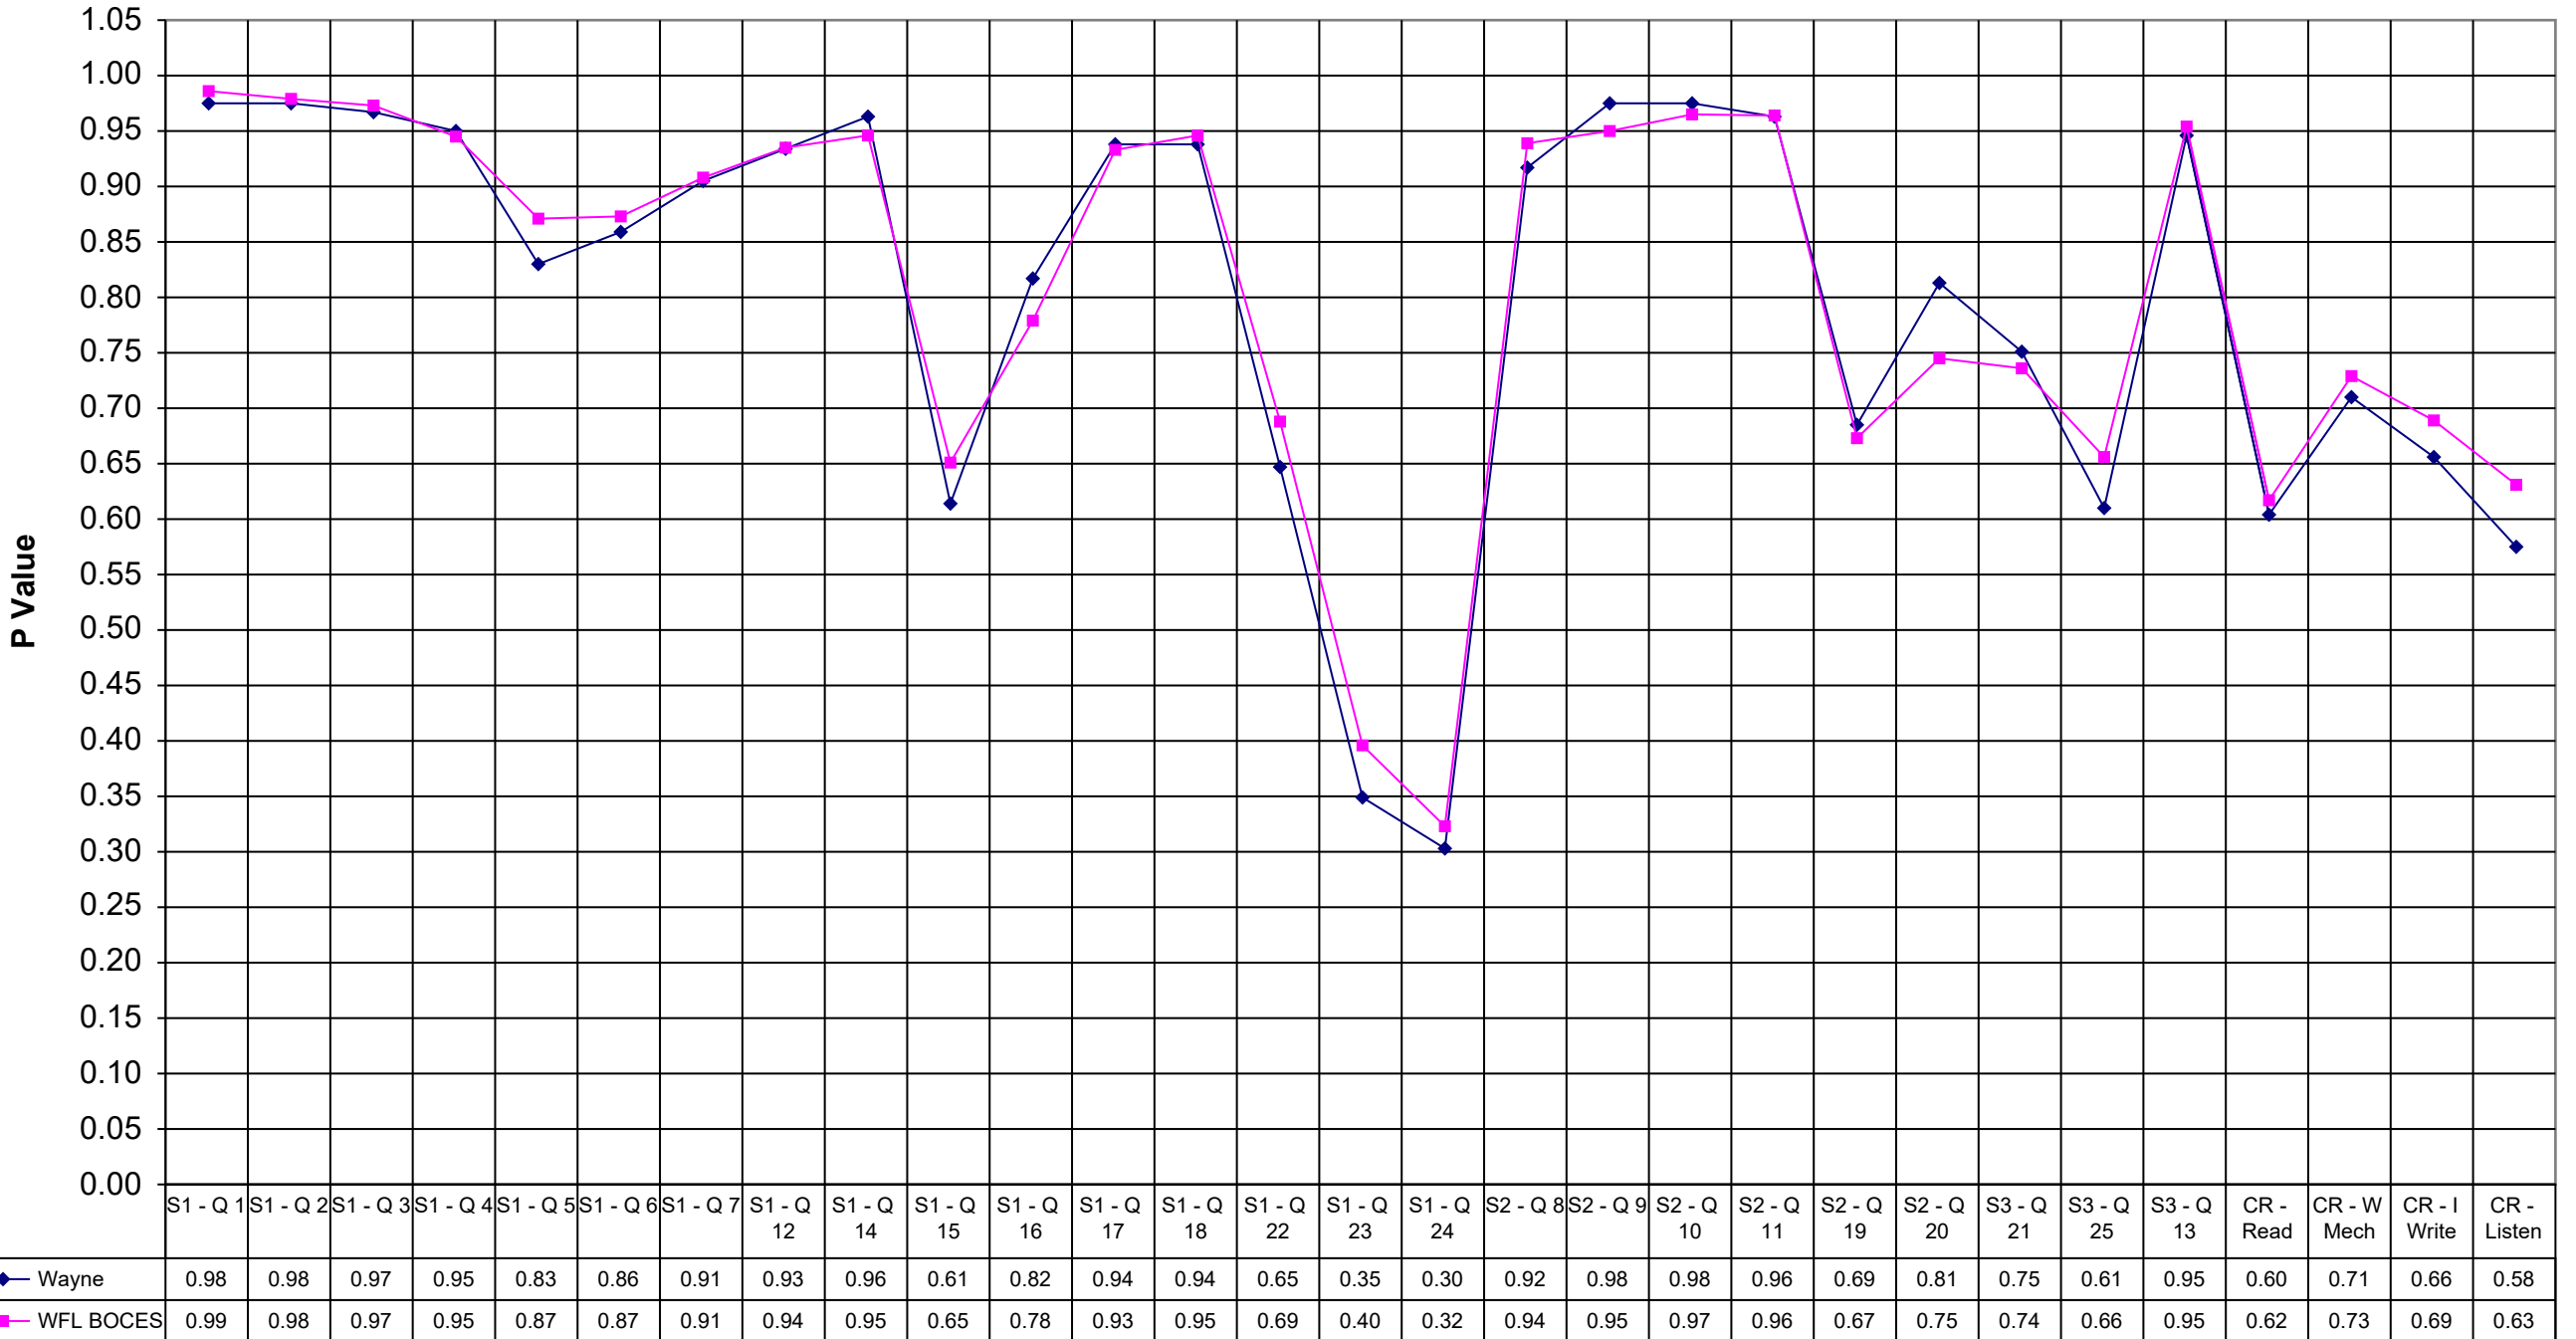

2001 Wayne ELA 8

	Wayne	WFL BOCES
S1 - Q 1	0.98	0.99
S1 - Q 2	0.98	0.98
S1 - Q 3	0.97	0.97
S1 - Q 4	0.95	0.95
S1 - Q 5	0.83	0.87
S1 - Q 6	0.86	0.87
S1 - Q 7	0.91	0.91
S1 - Q 12	0.93	0.94
S1 - Q 14	0.96	0.95
S1 - Q 15	0.61	0.65
S1 - Q 16	0.82	0.78
S1 - Q 17	0.94	0.93
S1 - Q 18	0.94	0.95
S1 - Q 22	0.65	0.69
S1 - Q 23	0.35	0.40
S1 - Q 24	0.30	0.32
S2 - Q 8	0.92	0.94
S2 - Q 9	0.98	0.95
S2 - Q 10	0.98	0.97
S2 - Q 11	0.96	0.96
S2 - Q 19	0.69	0.67
S2 - Q 20	0.81	0.75
S3 - Q 21	0.75	0.74
S3 - Q 25	0.61	0.66
S3 - Q 13	0.95	0.95
CR - Read	0.60	0.62
CR - W Mech	0.71	0.73
CR - I Write	0.66	0.69
CR - Listen	0.58	0.63