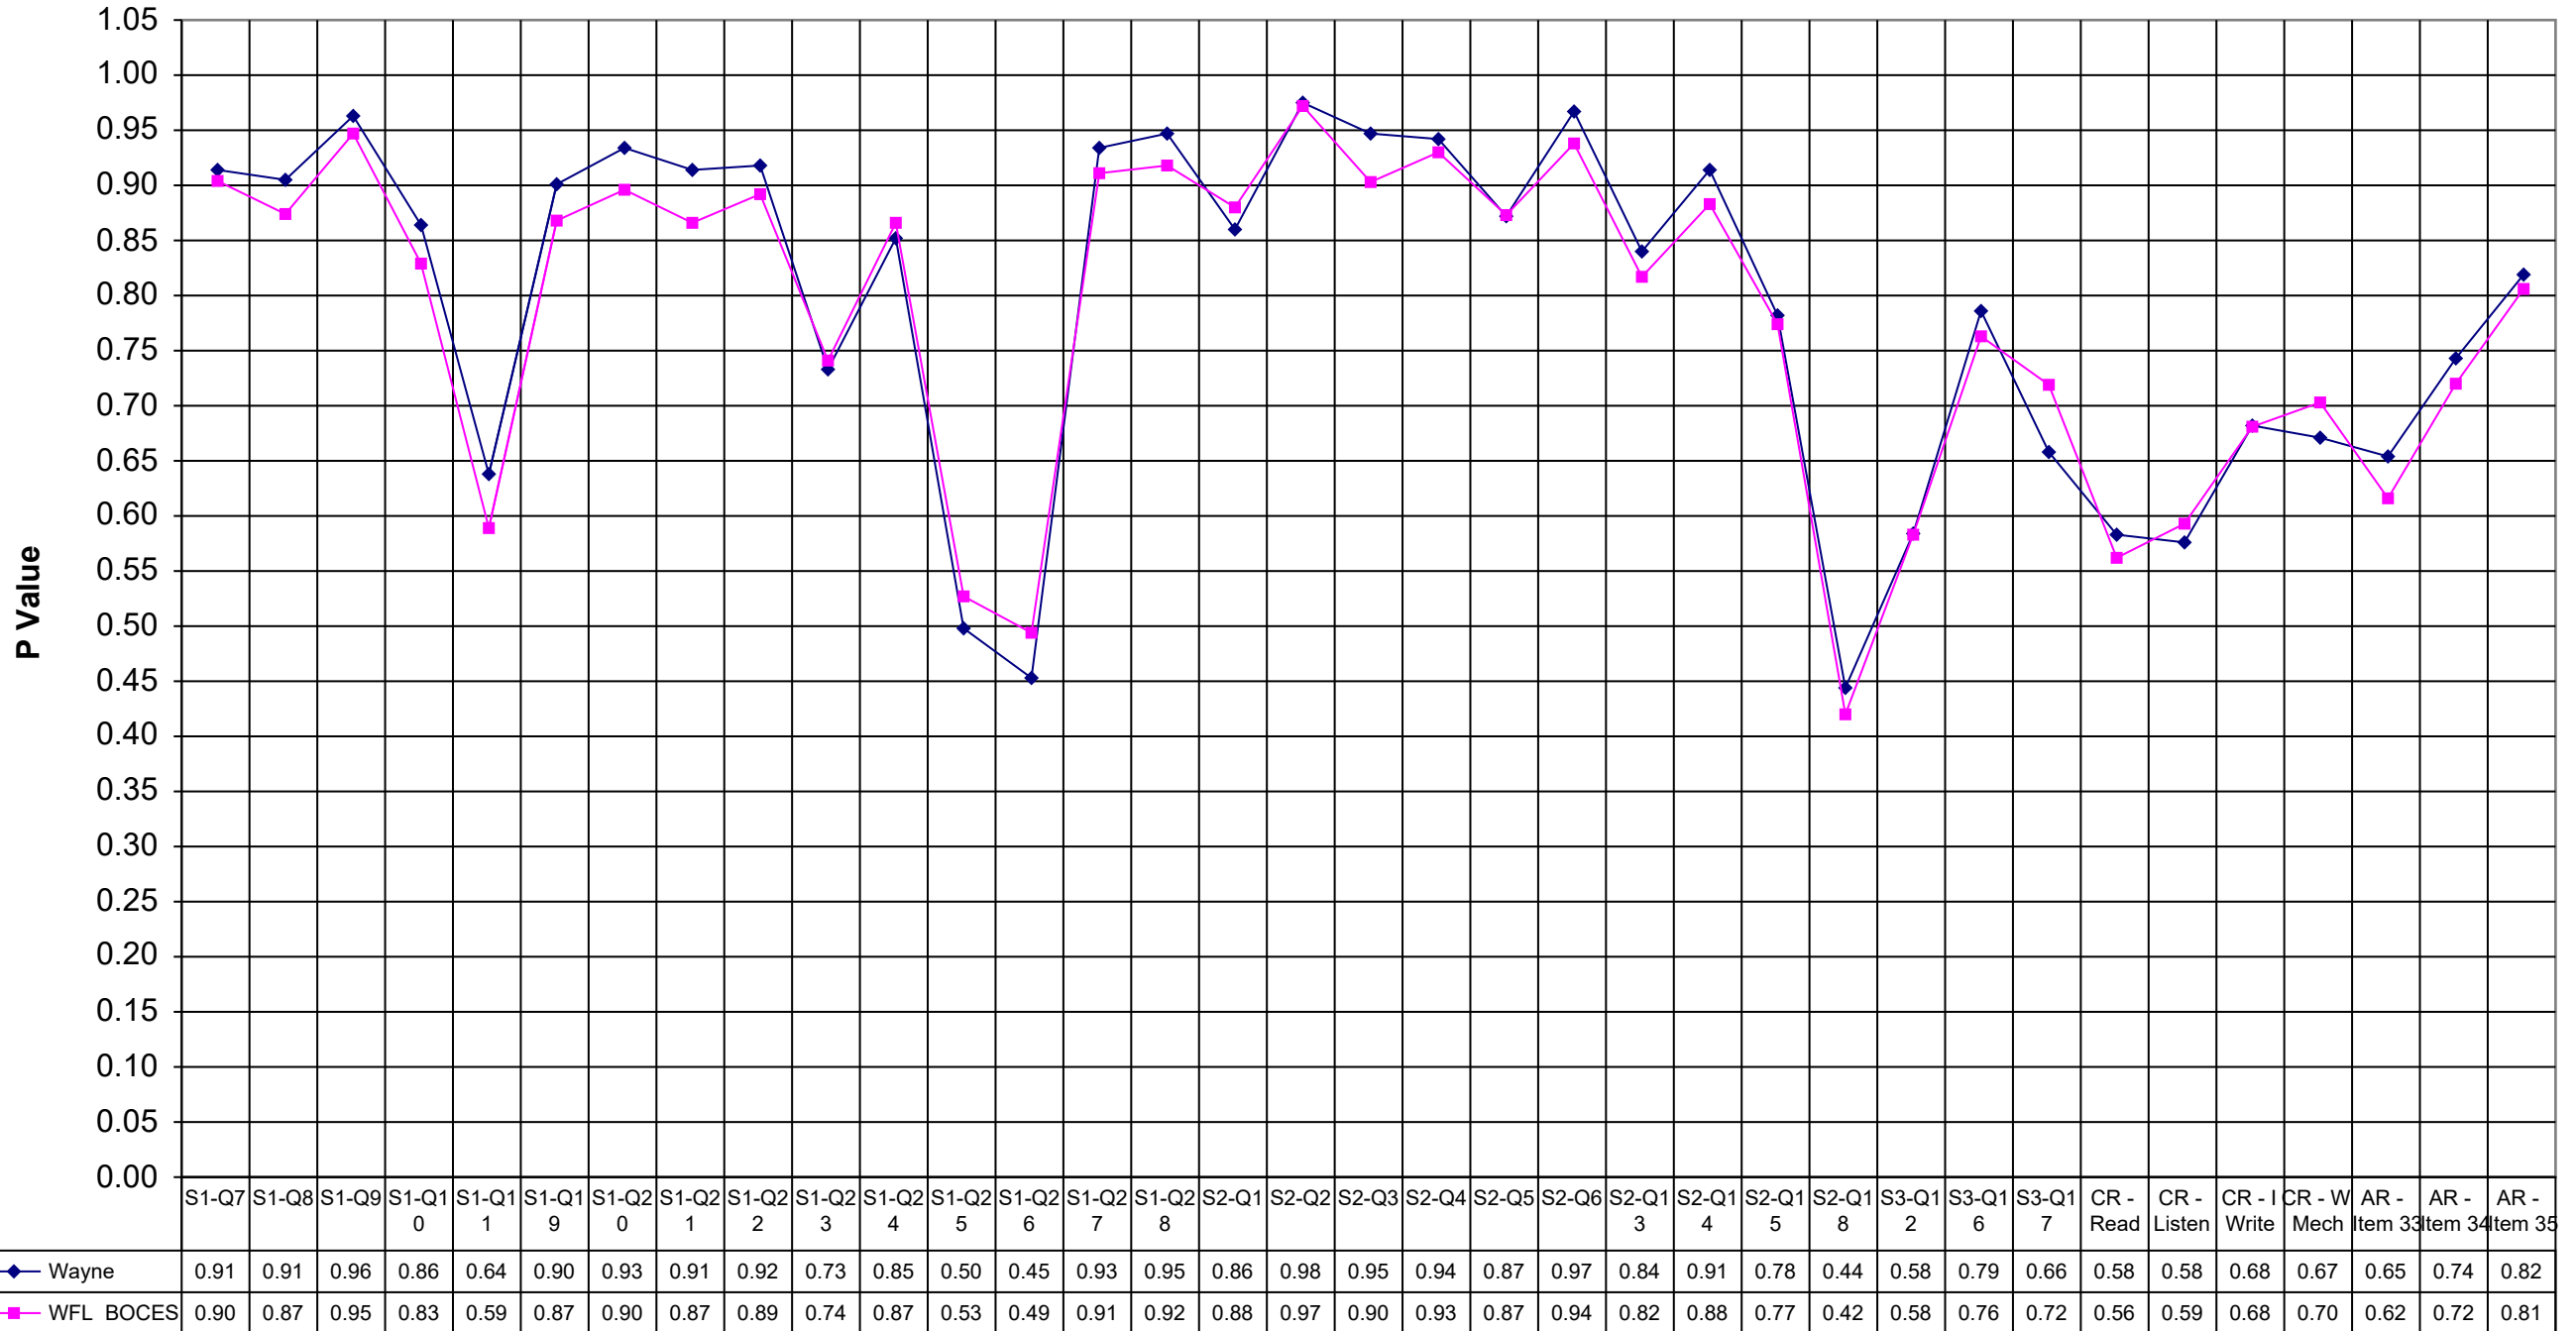

## 2000 Wayne ELA 4

Wayne WFL BOCES

S1-Q7	0.91	0.90
S1-Q8	0.91	0.87
S1-Q9	0.96	0.95
S1-Q10	0.86	0.83
S1-Q11	0.64	0.59
S1-Q19	0.90	0.87
S1-Q20	0.93	0.90
S1-Q21	0.91	0.87
S1-Q22	0.92	0.89
S1-Q23	0.73	0.74
S1-Q24	0.85	0.87
S1-Q25	0.50	0.53
S1-Q26	0.45	0.49
S1-Q27	0.93	0.91
S1-Q28	0.95	0.92
S2-Q1	0.86	0.88
S2-Q2	0.98	0.97
S2-Q3	0.95	0.90
S2-Q4	0.94	0.93
S2-Q5	0.87	0.87
S2-Q6	0.97	0.94
S2-Q13	0.84	0.82
S2-Q14	0.91	0.88
S2-Q15	0.78	0.77
S2-Q18	0.44	0.42
S3-Q12	0.58	0.58
S3-Q16	0.79	0.76
S3-Q17	0.66	0.72
CR - Read	0.58	0.56
CR - Listen	0.58	0.59
CR - I Write	0.68	0.68
CR - W Mech	0.67	0.70
AR - Item 33	0.65	0.62
AR - Item 34	0.74	0.72
AR - Item 35	0.82	0.81