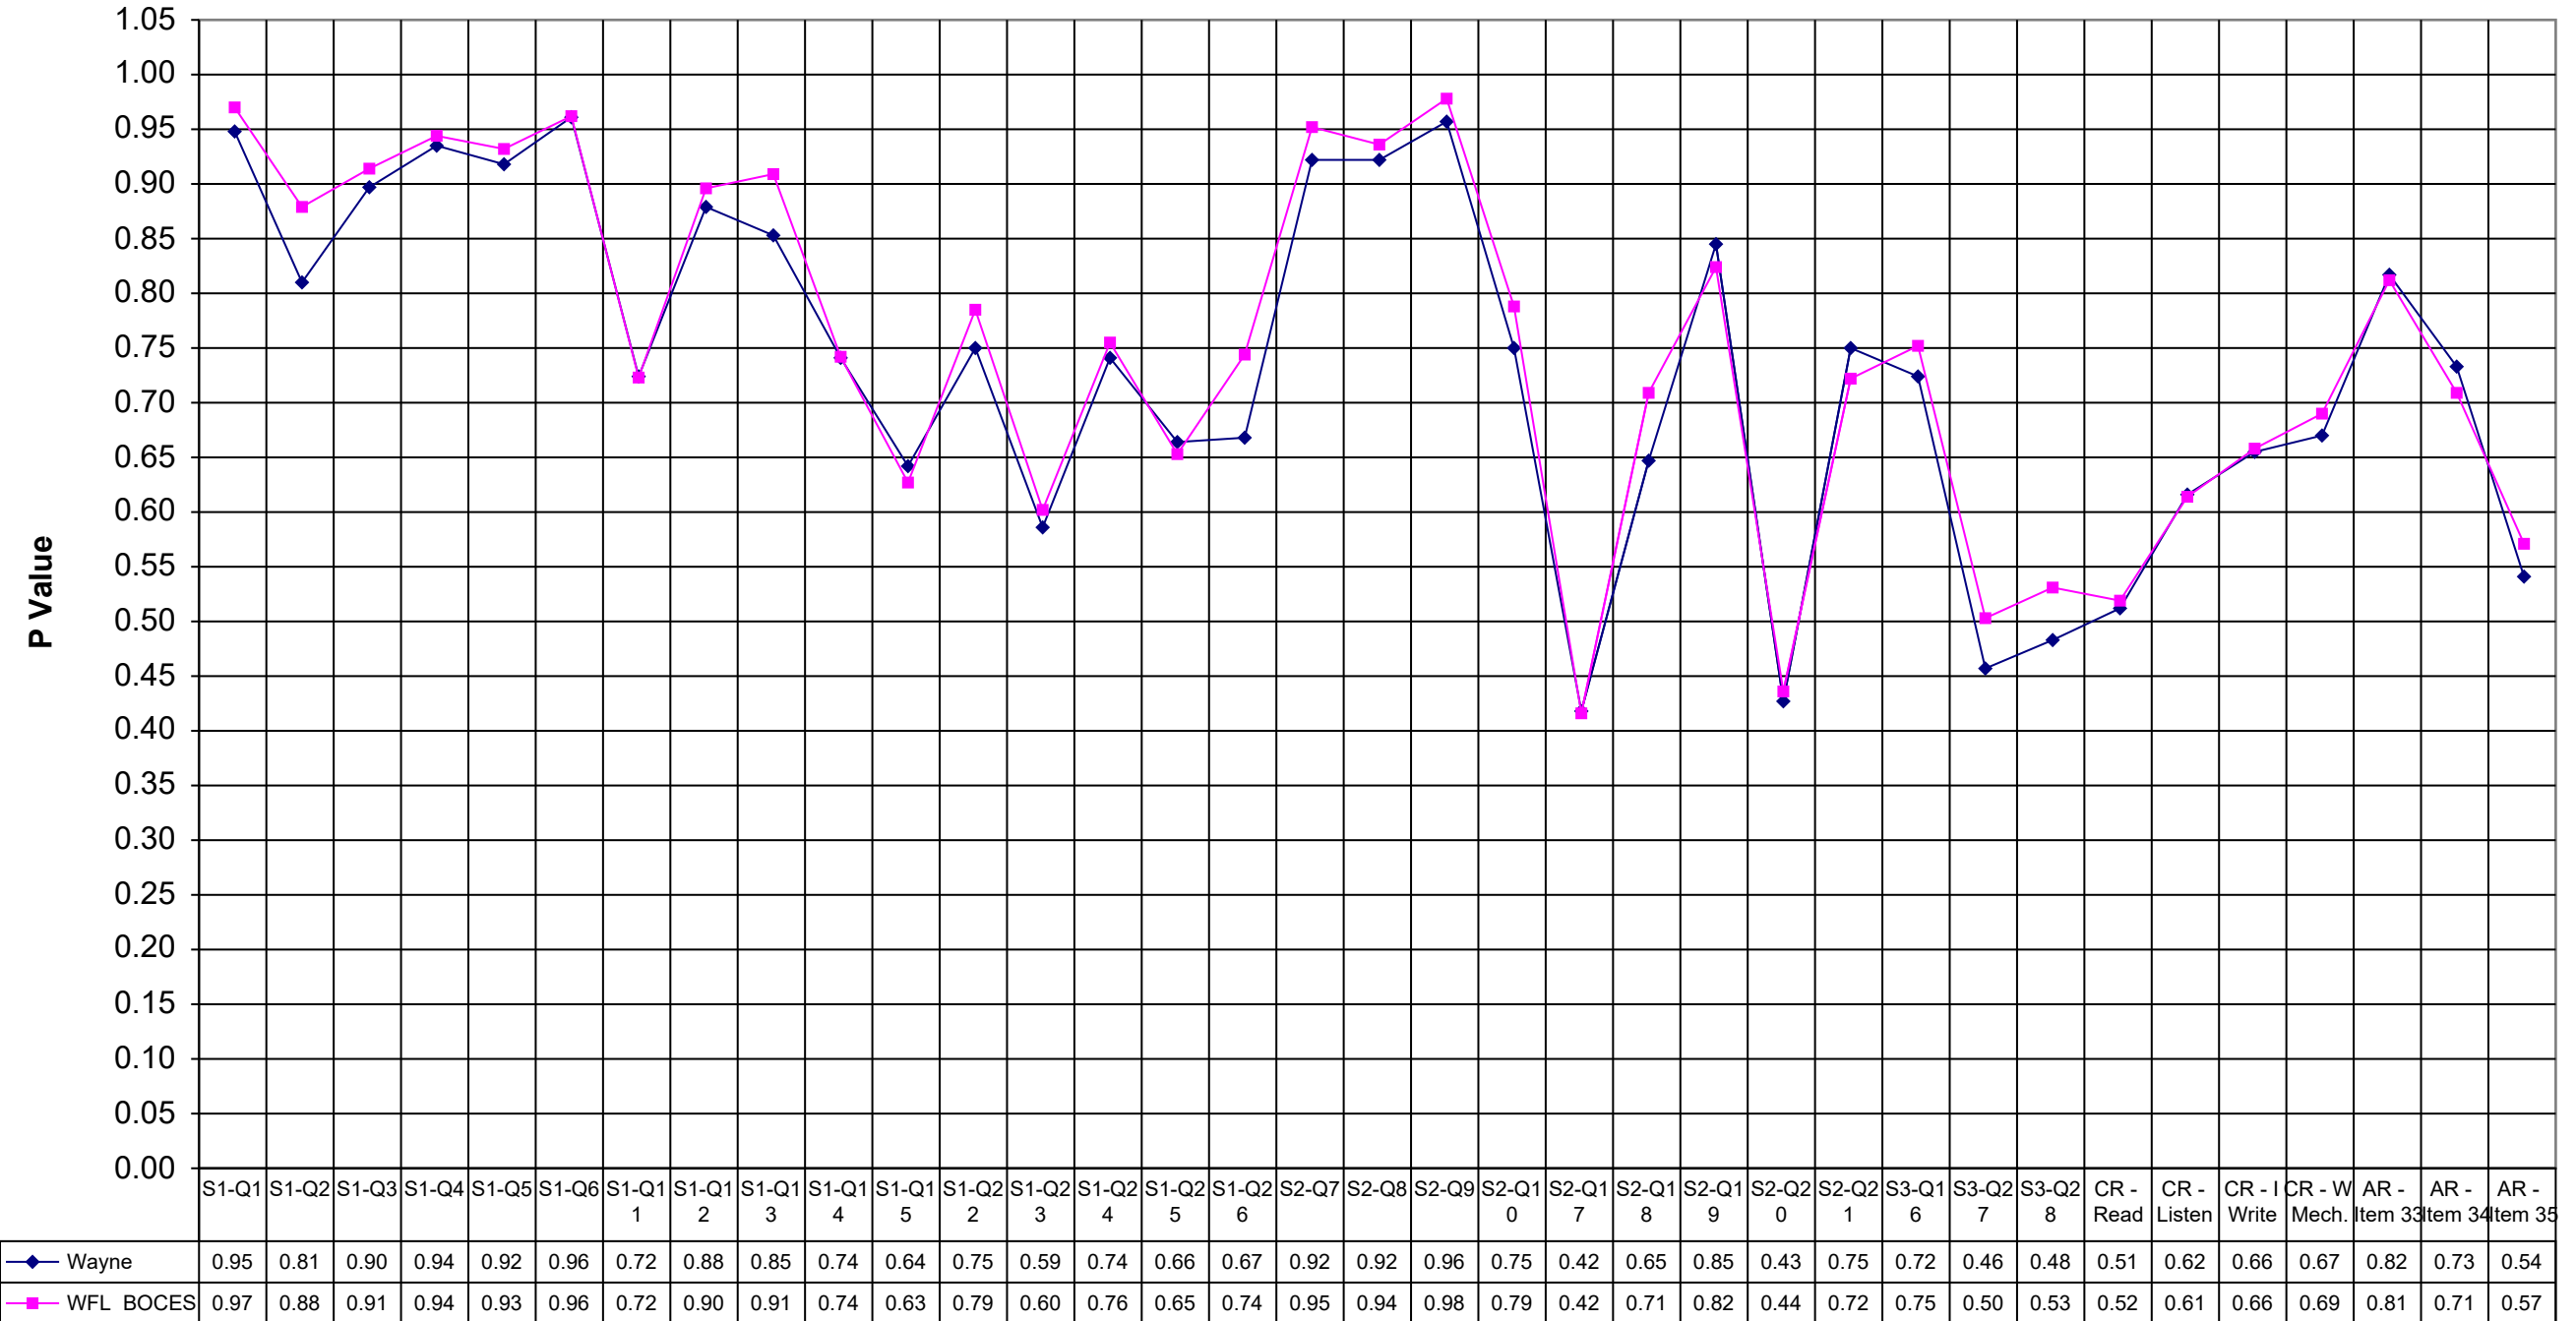

# 1999 Wayne ELA 4

Wayne WFL BOCES

S1-Q1	0.95	0.97
S1-Q2	0.81	0.88
S1-Q3	0.90	0.91
S1-Q4	0.94	0.94
S1-Q5	0.92	0.93
S1-Q6	0.96	0.96
S1-Q11	0.72	0.72
S1-Q12	0.88	0.90
S1-Q13	0.85	0.91
S1-Q14	0.74	0.74
S1-Q15	0.64	0.63
S1-Q22	0.75	0.79
S1-Q23	0.59	0.60
S1-Q24	0.74	0.76
S1-Q25	0.66	0.65
S1-Q26	0.67	0.74
S2-Q7	0.92	0.95
S2-Q8	0.92	0.94
S2-Q9	0.96	0.98
S2-Q10	0.75	0.79
S2-Q17	0.42	0.42
S2-Q18	0.65	0.71
S2-Q19	0.85	0.82
S2-Q20	0.43	0.44
S2-Q21	0.75	0.72
S3-Q16	0.72	0.75
S3-Q27	0.46	0.50
S3-Q28	0.48	0.53
CR - Read	0.51	0.52
CR - Listen	0.62	0.61
CR - I Write	0.66	0.66
CR - W Mech.	0.67	0.69
AR - Item 33	0.82	0.81
AR - Item 34	0.73	0.71
AR - Item 35	0.54	0.57