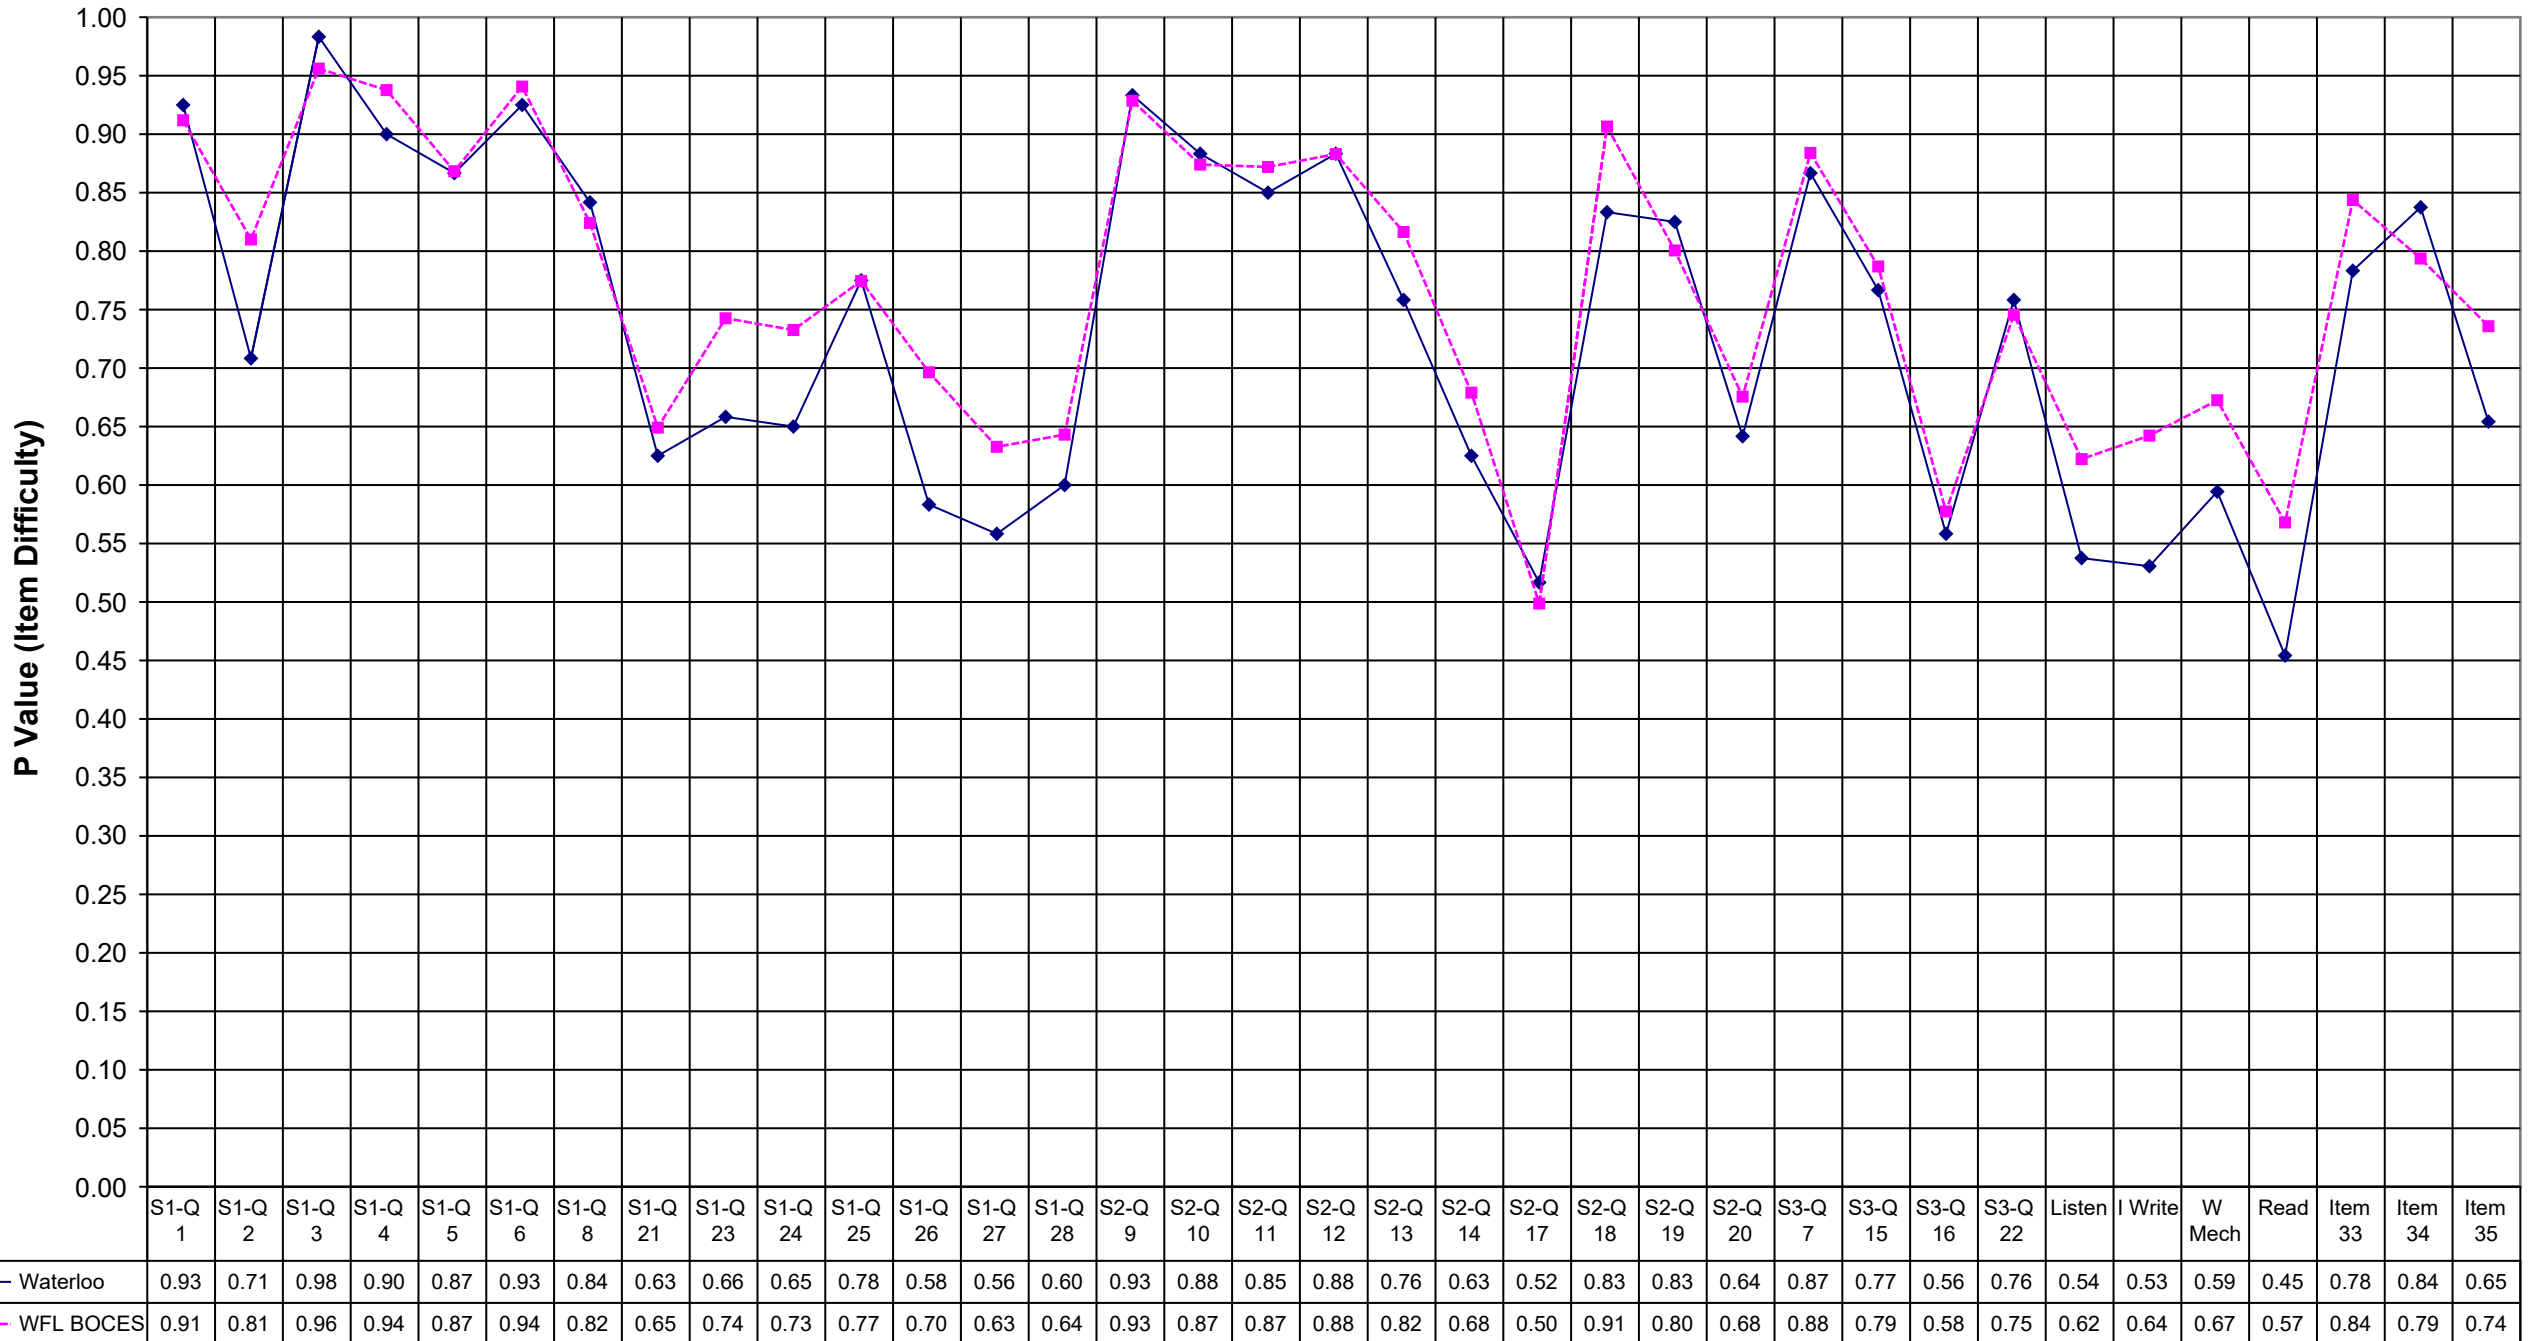

2005 Waterloo ELA 4

	Waterloo	WFL BOCES
S1-Q 1	0.93	0.91
S1-Q 2	0.71	0.81
S1-Q 3	0.98	0.96
S1-Q 4	0.90	0.94
S1-Q 5	0.87	0.87
S1-Q 6	0.93	0.94
S1-Q 8	0.84	0.82
S1-Q 21	0.63	0.65
S1-Q 23	0.66	0.74
S1-Q 24	0.65	0.73
S1-Q 25	0.78	0.77
S1-Q 26	0.58	0.70
S1-Q 27	0.56	0.63
S1-Q 28	0.60	0.64
S2-Q 9	0.93	0.93
S2-Q 10	0.88	0.87
S2-Q 11	0.85	0.87
S2-Q 12	0.88	0.88
S2-Q 13	0.76	0.82
S2-Q 14	0.63	0.68
S2-Q 17	0.52	0.50
S2-Q 18	0.83	0.91
S2-Q 19	0.83	0.80
S2-Q 20	0.64	0.68
S3-Q 7	0.87	0.88
S3-Q 15	0.77	0.79
S3-Q 16	0.56	0.58
S3-Q 22	0.76	0.75
Listen	0.54	0.62
I Write	0.53	0.64
W Mech	0.59	0.67
Read	0.45	0.57
Item 33	0.78	0.84
Item 34	0.84	0.79
Item 35	0.65	0.74