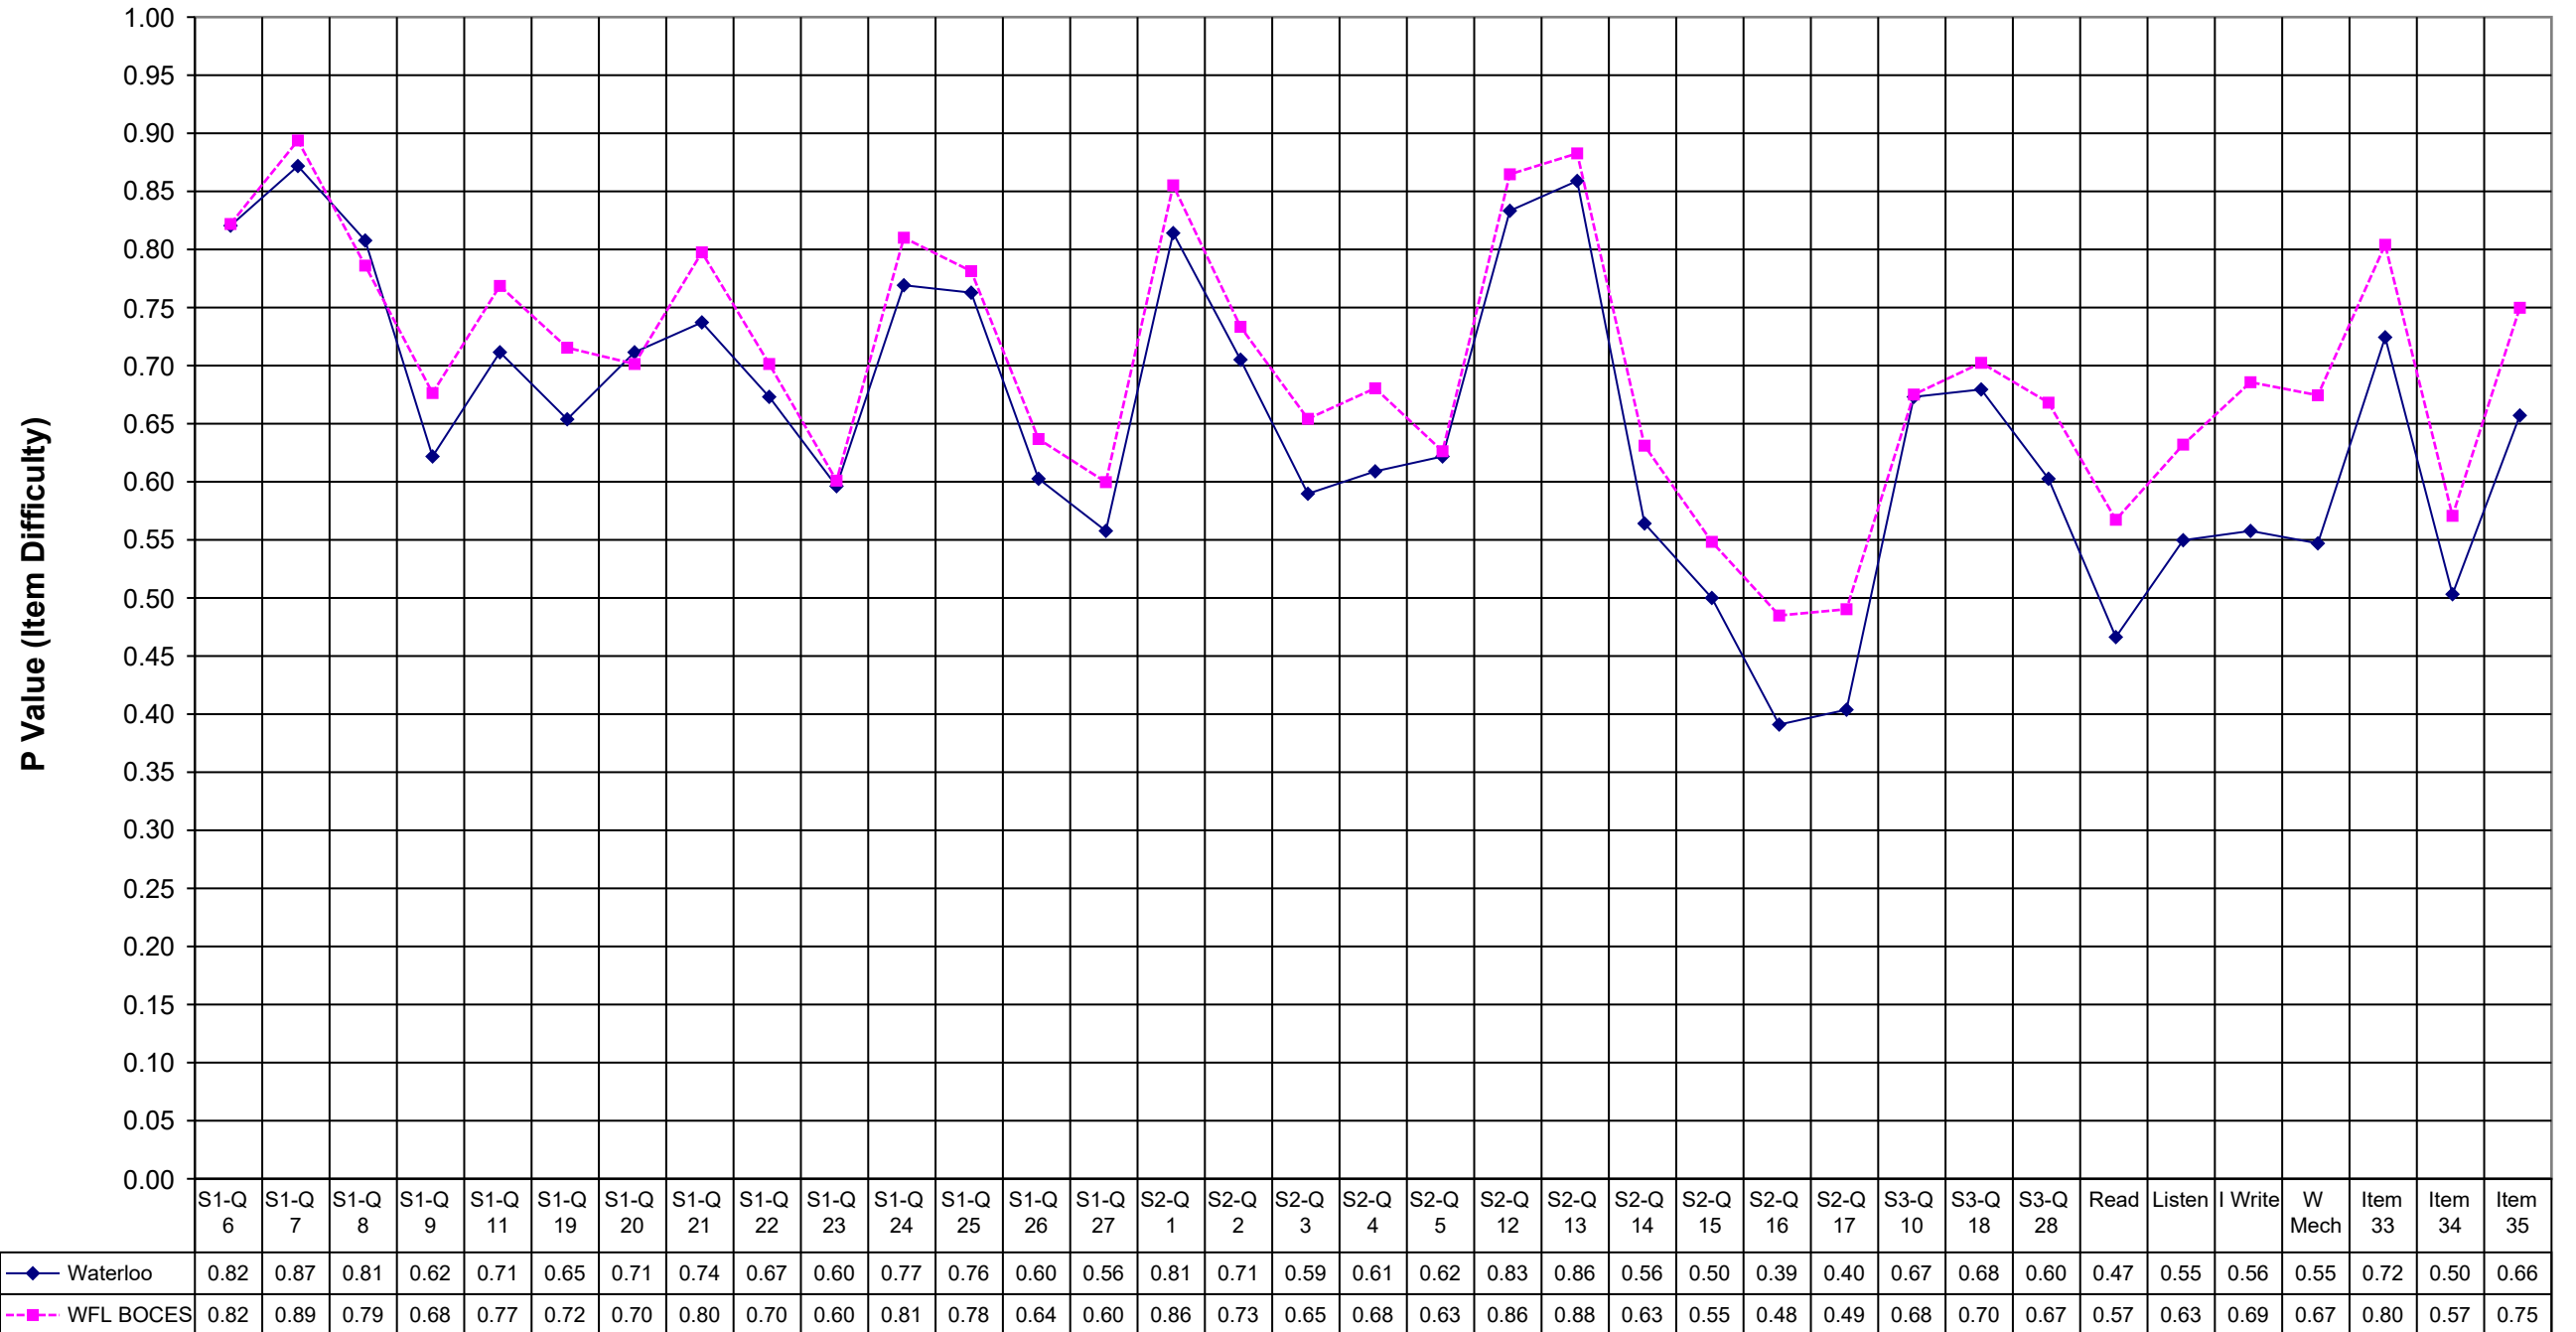

## 2004 Waterloo ELA 4

	Waterloo	WFL BOCES
S1-Q 6	0.82	0.82
S1-Q 7	0.87	0.89
S1-Q 8	0.81	0.79
S1-Q 9	0.62	0.68
S1-Q 11	0.71	0.77
S1-Q 19	0.65	0.72
S1-Q 20	0.71	0.70
S1-Q 21	0.74	0.80
S1-Q 22	0.67	0.70
S1-Q 23	0.60	0.60
S1-Q 24	0.77	0.81
S1-Q 25	0.76	0.78
S1-Q 26	0.60	0.64
S1-Q 27	0.56	0.60
S2-Q 1	0.81	0.86
S2-Q 2	0.71	0.73
S2-Q 3	0.59	0.65
S2-Q 4	0.61	0.68
S2-Q 5	0.62	0.63
S2-Q 12	0.83	0.86
S2-Q 13	0.86	0.88
S2-Q 14	0.56	0.63
S2-Q 15	0.50	0.55
S2-Q 16	0.39	0.48
S2-Q 17	0.40	0.49
S3-Q 10	0.67	0.68
S3-Q 18	0.68	0.70
S3-Q 28	0.60	0.67
Read	0.47	0.57
Listen	0.55	0.63
I Write	0.56	0.69
W Mech	0.55	0.67
Item 33	0.72	0.80
Item 34	0.50	0.57
Item 35	0.66	0.75