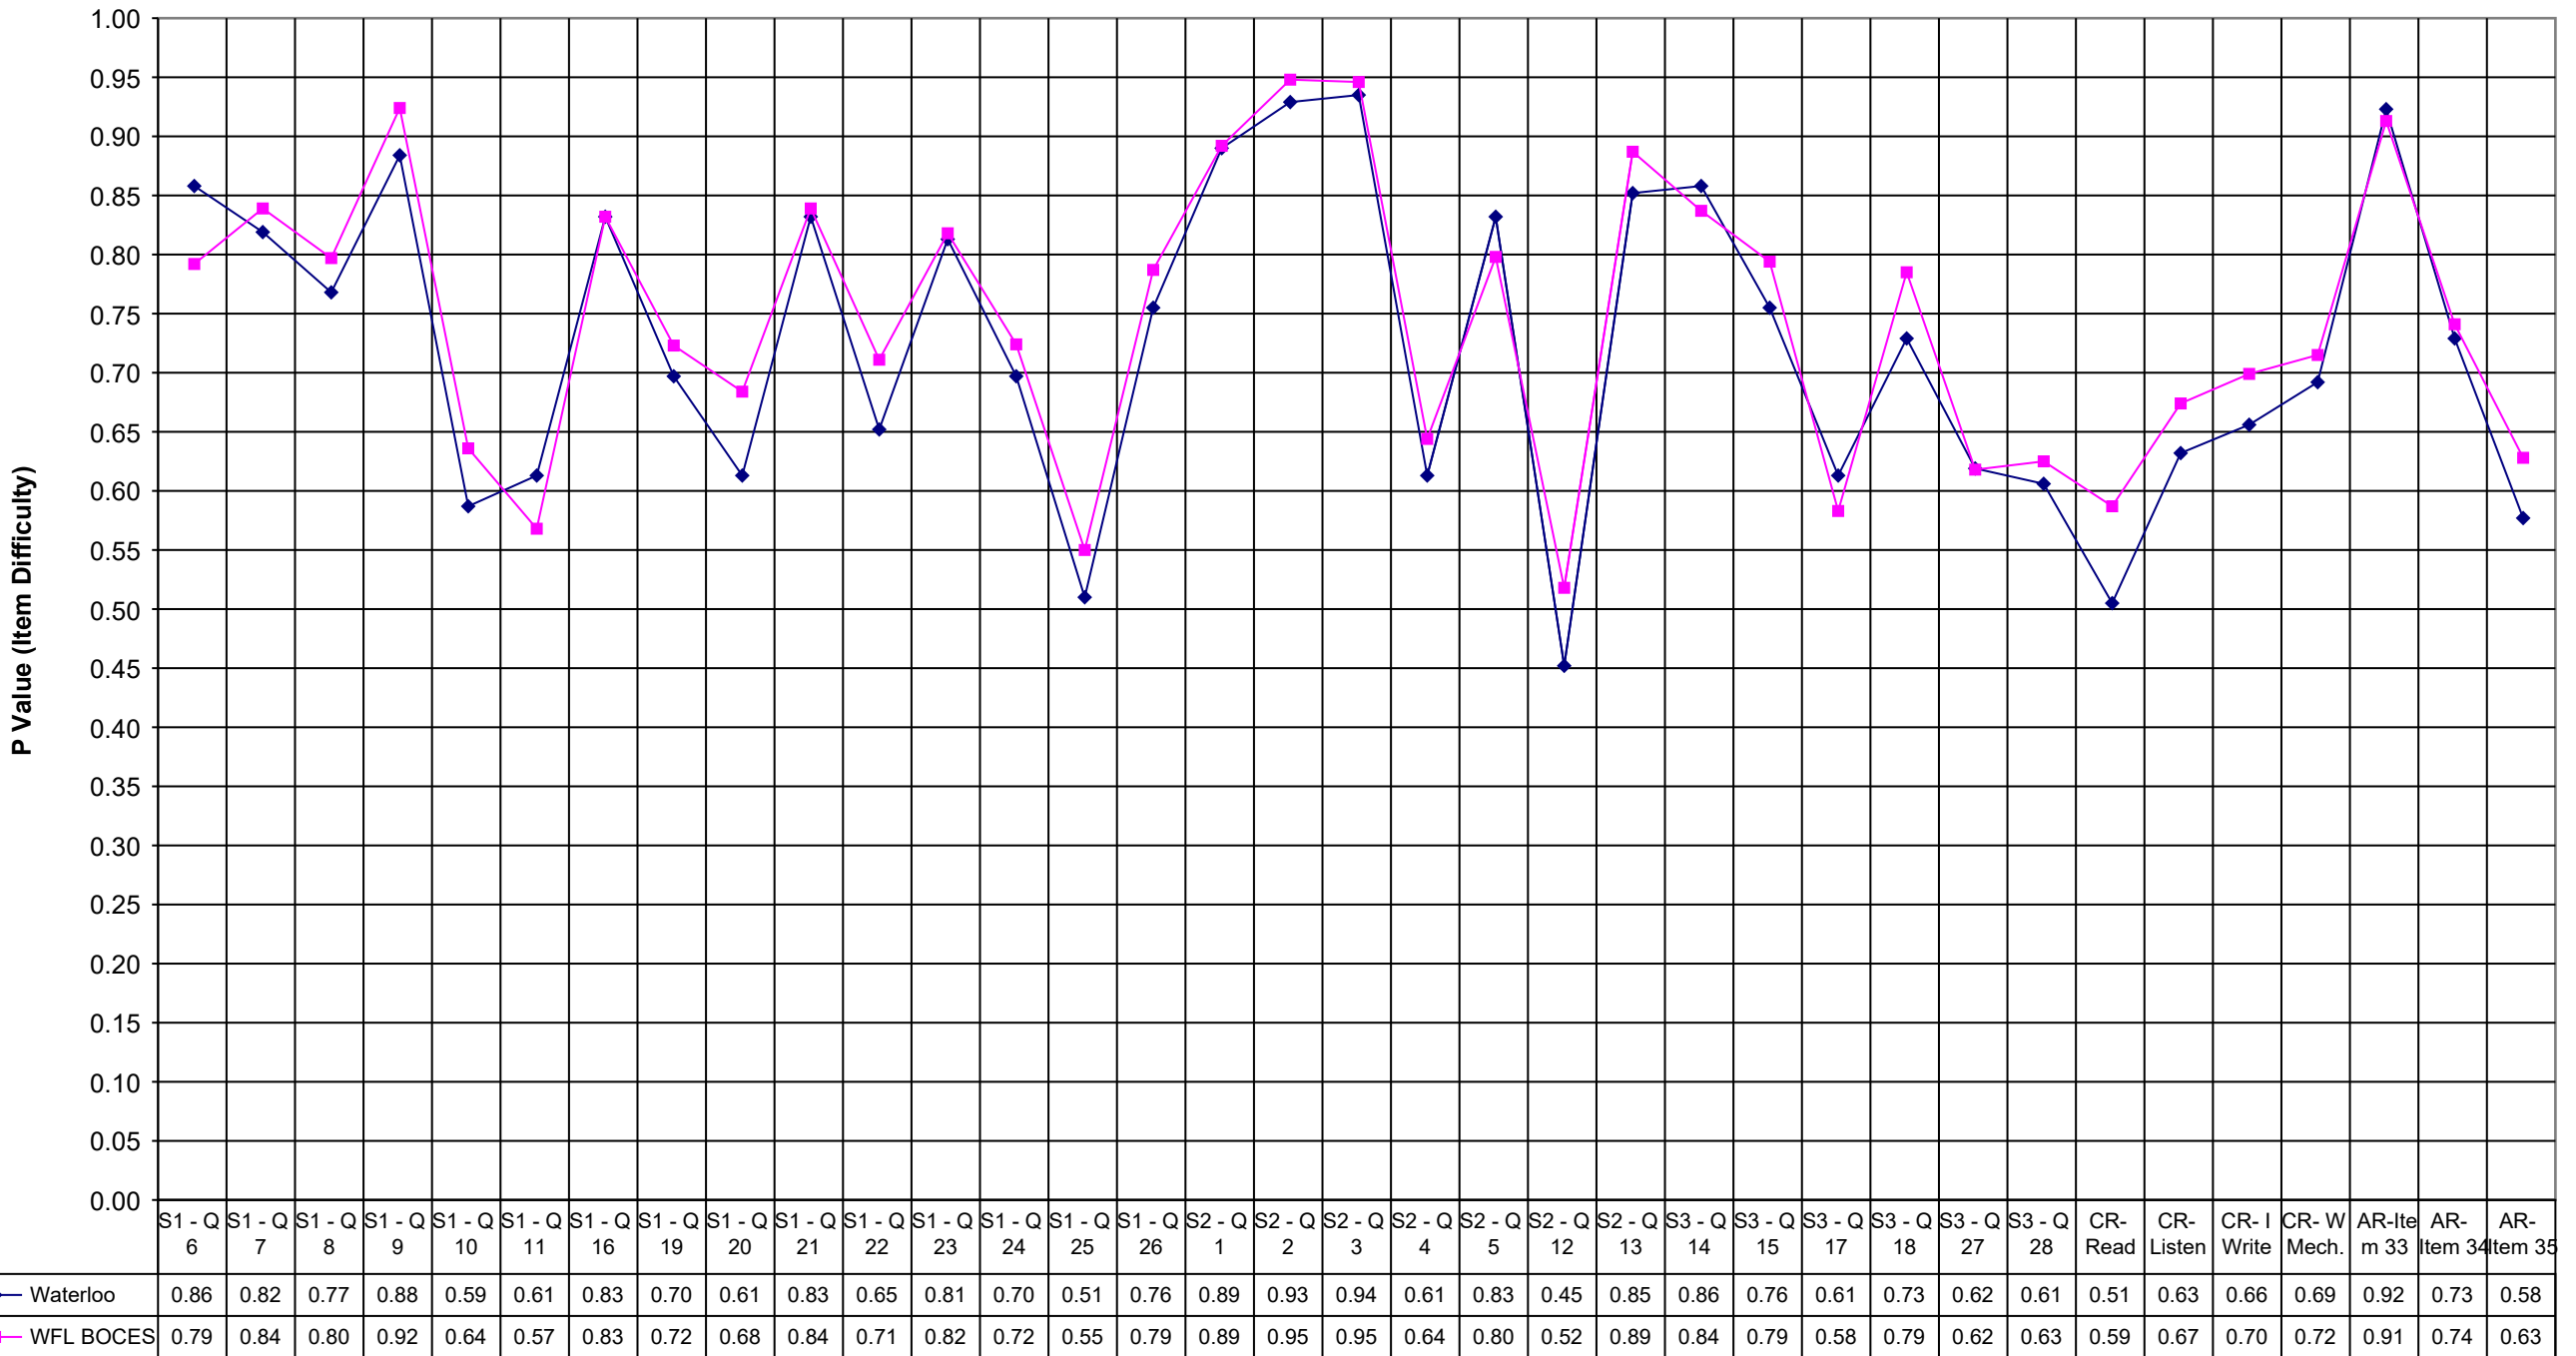

### 2002 Waterloo ELA 4

	Waterloo	WFL BOCES
S1 - Q 6	0.86	0.79
S1 - Q 7	0.82	0.84
S1 - Q 8	0.77	0.80
S1 - Q 9	0.88	0.92
S1 - Q 10	0.59	0.64
S1 - Q 11	0.61	0.57
S1 - Q 16	0.83	0.83
S1 - Q 19	0.70	0.72
S1 - Q 20	0.61	0.68
S1 - Q 21	0.83	0.84
S1 - Q 22	0.65	0.71
S1 - Q 23	0.81	0.82
S1 - Q 24	0.70	0.72
S1 - Q 25	0.51	0.55
S1 - Q 26	0.76	0.79
S2 - Q 1	0.89	0.89
S2 - Q 2	0.93	0.95
S2 - Q 3	0.94	0.95
S2 - Q 4	0.61	0.64
S2 - Q 5	0.83	0.80
S2 - Q 12	0.45	0.52
S2 - Q 13	0.85	0.89
S3 - Q 14	0.86	0.84
S3 - Q 15	0.76	0.79
S3 - Q 17	0.61	0.58
S3 - Q 18	0.73	0.79
S3 - Q 27	0.62	0.62
S3 - Q 28	0.61	0.63
CR- Read	0.51	0.59
CR- Listen	0.63	0.67
CR- I Write	0.66	0.70
CR- W Mech.	0.69	0.72
AR-Item 33	0.92	0.91
AR- Item 34	0.73	0.74
AR- Item 35	0.58	0.63