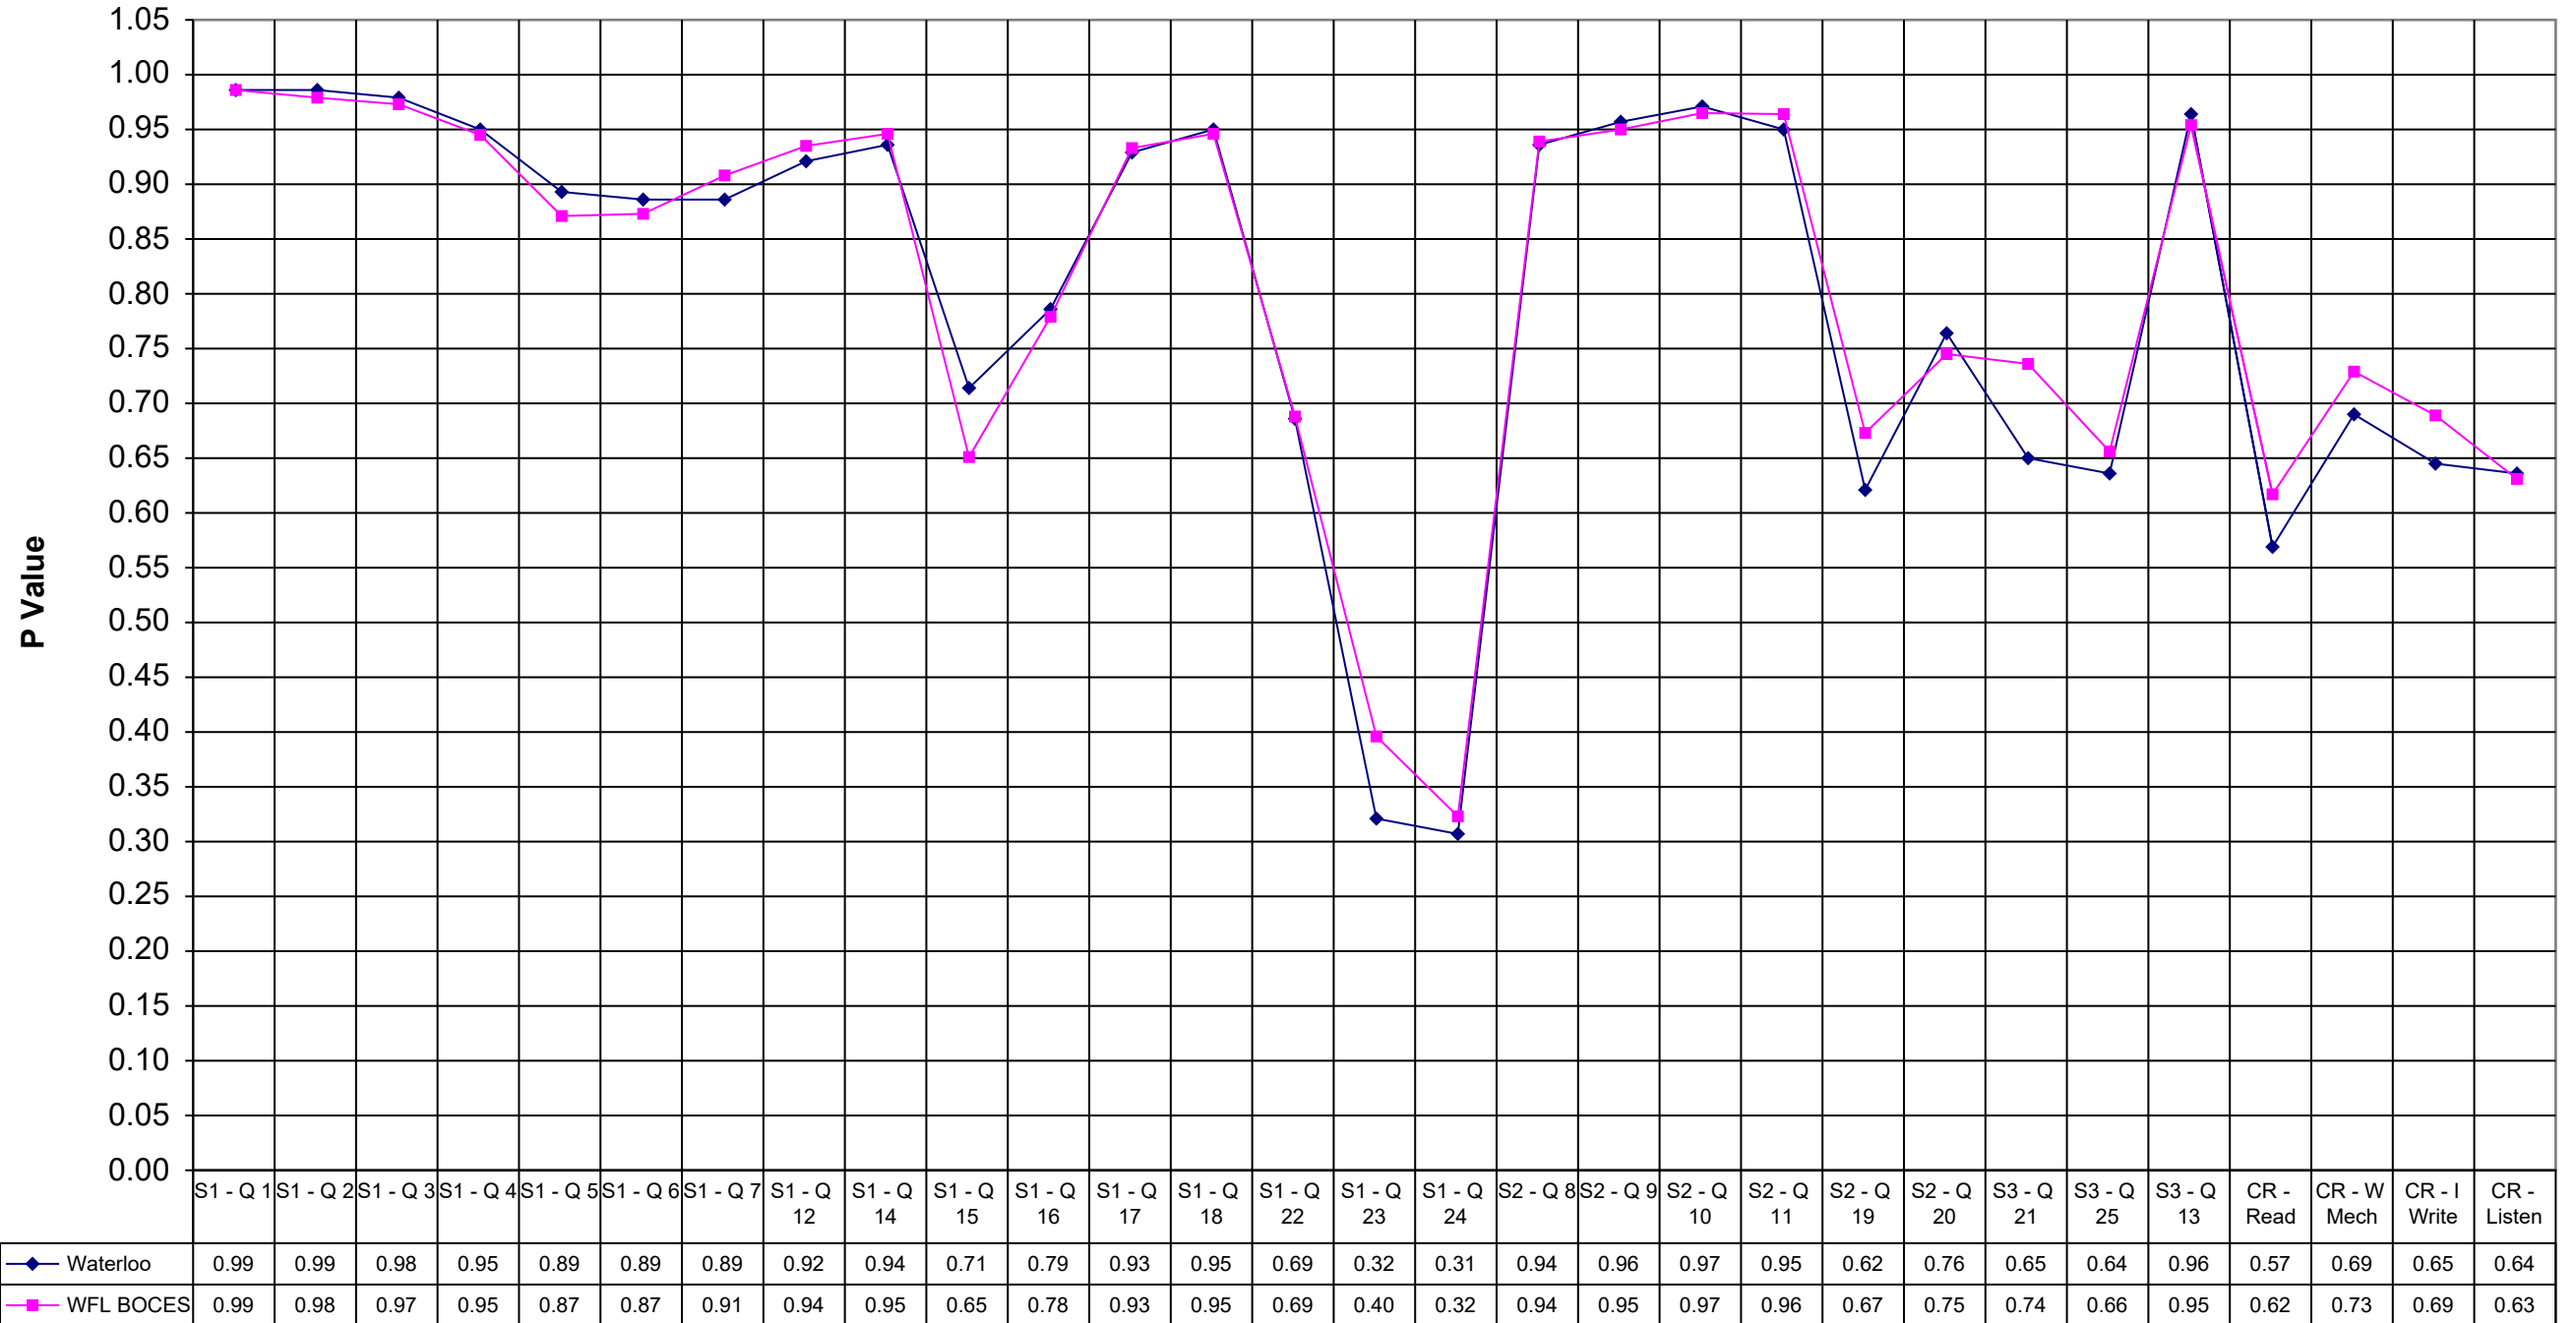

2001 Waterloo ELA 8

	Waterloo	WFL BOCES
S1 - Q 1	0.99	0.99
S1 - Q 2	0.99	0.98
S1 - Q 3	0.98	0.97
S1 - Q 4	0.95	0.95
S1 - Q 5	0.89	0.87
S1 - Q 6	0.89	0.87
S1 - Q 7	0.89	0.91
S1 - Q 12	0.92	0.94
S1 - Q 14	0.94	0.95
S1 - Q 15	0.71	0.65
S1 - Q 16	0.79	0.78
S1 - Q 17	0.93	0.93
S1 - Q 18	0.95	0.95
S1 - Q 22	0.69	0.69
S1 - Q 23	0.32	0.40
S1 - Q 24	0.31	0.32
S2 - Q 8	0.94	0.94
S2 - Q 9	0.96	0.95
S2 - Q 10	0.97	0.97
S2 - Q 11	0.95	0.96
S2 - Q 19	0.62	0.67
S2 - Q 20	0.76	0.75
S3 - Q 21	0.65	0.74
S3 - Q 25	0.64	0.66
S3 - Q 13	0.96	0.95
CR - Read	0.57	0.62
CR - W Mech	0.69	0.73
CR - I Write	0.65	0.69
CR - Listen	0.64	0.63