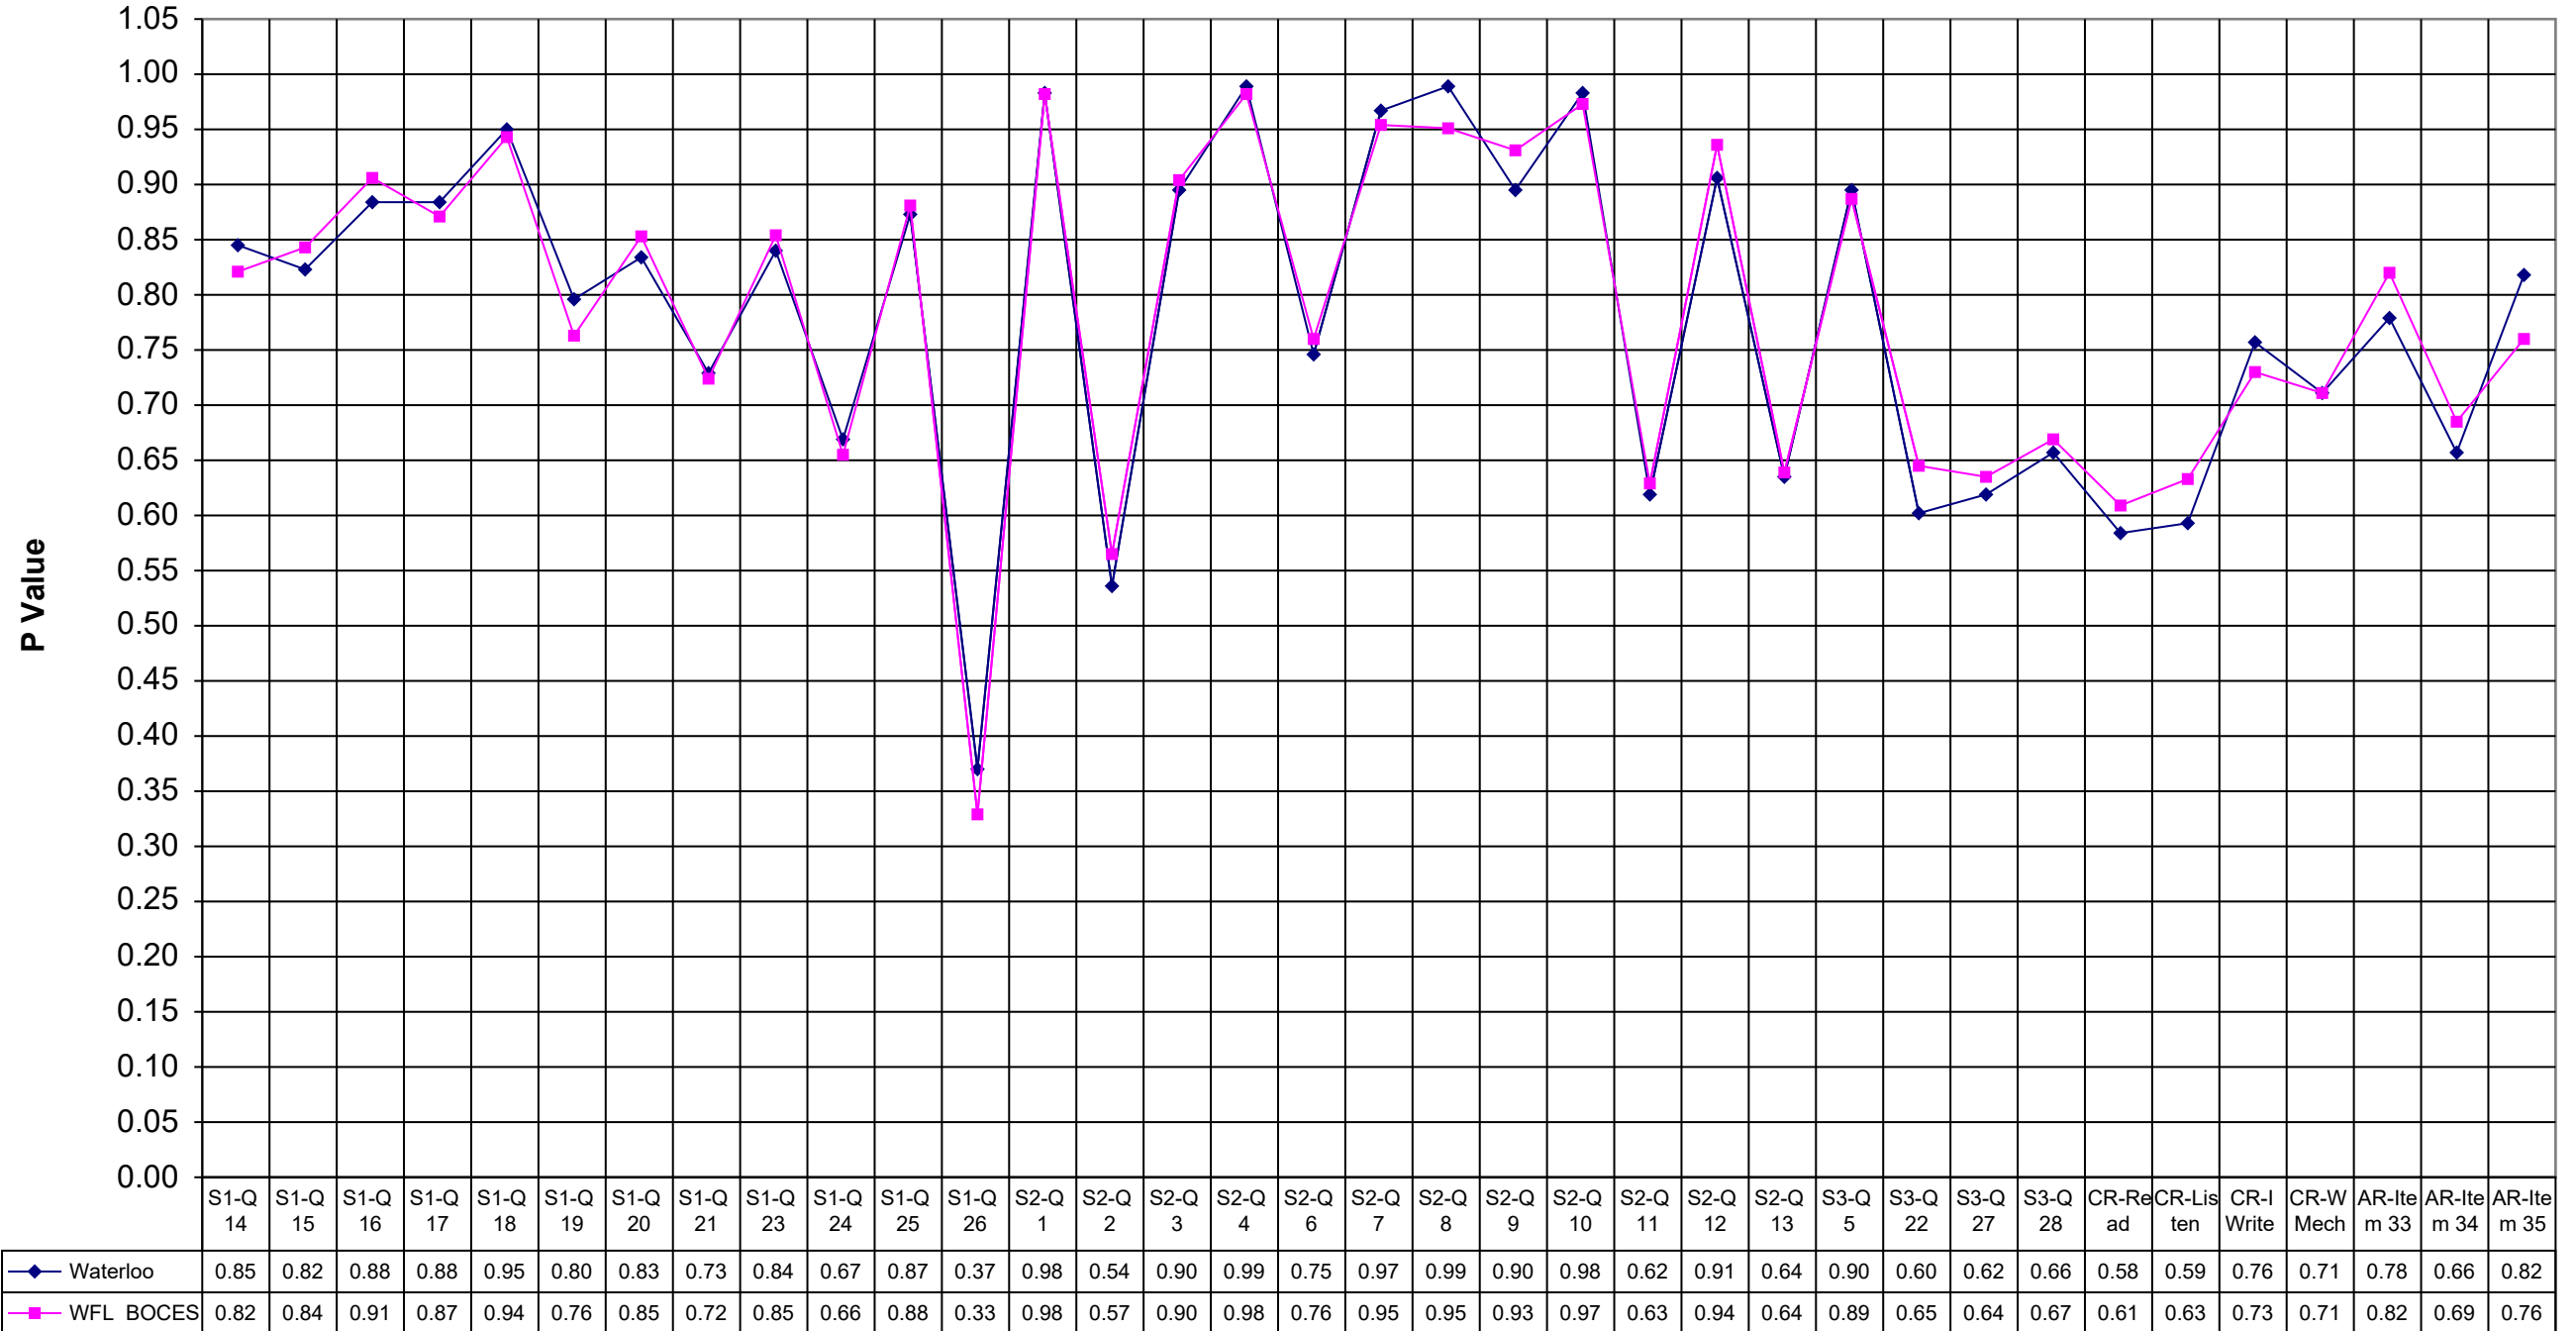

2001 Waterloo ELA 4

	Waterloo	WFL	BOCES
S1-Q 14	0.85		0.82
S1-Q 15	0.82		0.84
S1-Q 16	0.88		0.91
S1-Q 17	0.88		0.87
S1-Q 18	0.95		0.94
S1-Q 19	0.80		0.76
S1-Q 20	0.83		0.85
S1-Q 21	0.73		0.72
S1-Q 23	0.84		0.85
S1-Q 24	0.67		0.66
S1-Q 25	0.87		0.88
S1-Q 26	0.37		0.33
S2-Q 1	0.98		0.98
S2-Q 2	0.54		0.57
S2-Q 3	0.90		0.90
S2-Q 4	0.99		0.98
S2-Q 6	0.75		0.76
S2-Q 7	0.97		0.95
S2-Q 8	0.99		0.95
S2-Q 9	0.90		0.93
S2-Q 10	0.98		0.97
S2-Q 11	0.62		0.63
S2-Q 12	0.91		0.94
S2-Q 13	0.64		0.64
S3-Q 5	0.90		0.89
S3-Q 22	0.60		0.65
S3-Q 27	0.62		0.64
S3-Q 28	0.66		0.67
CR-Read	0.58		0.61
CR-Listen	0.59		0.63
CR-I Write	0.76		0.73
CR-W Mech	0.71		0.71
AR-Item 33	0.78		0.82
AR-Item 34	0.66		0.69
AR-Item 35	0.82		0.76