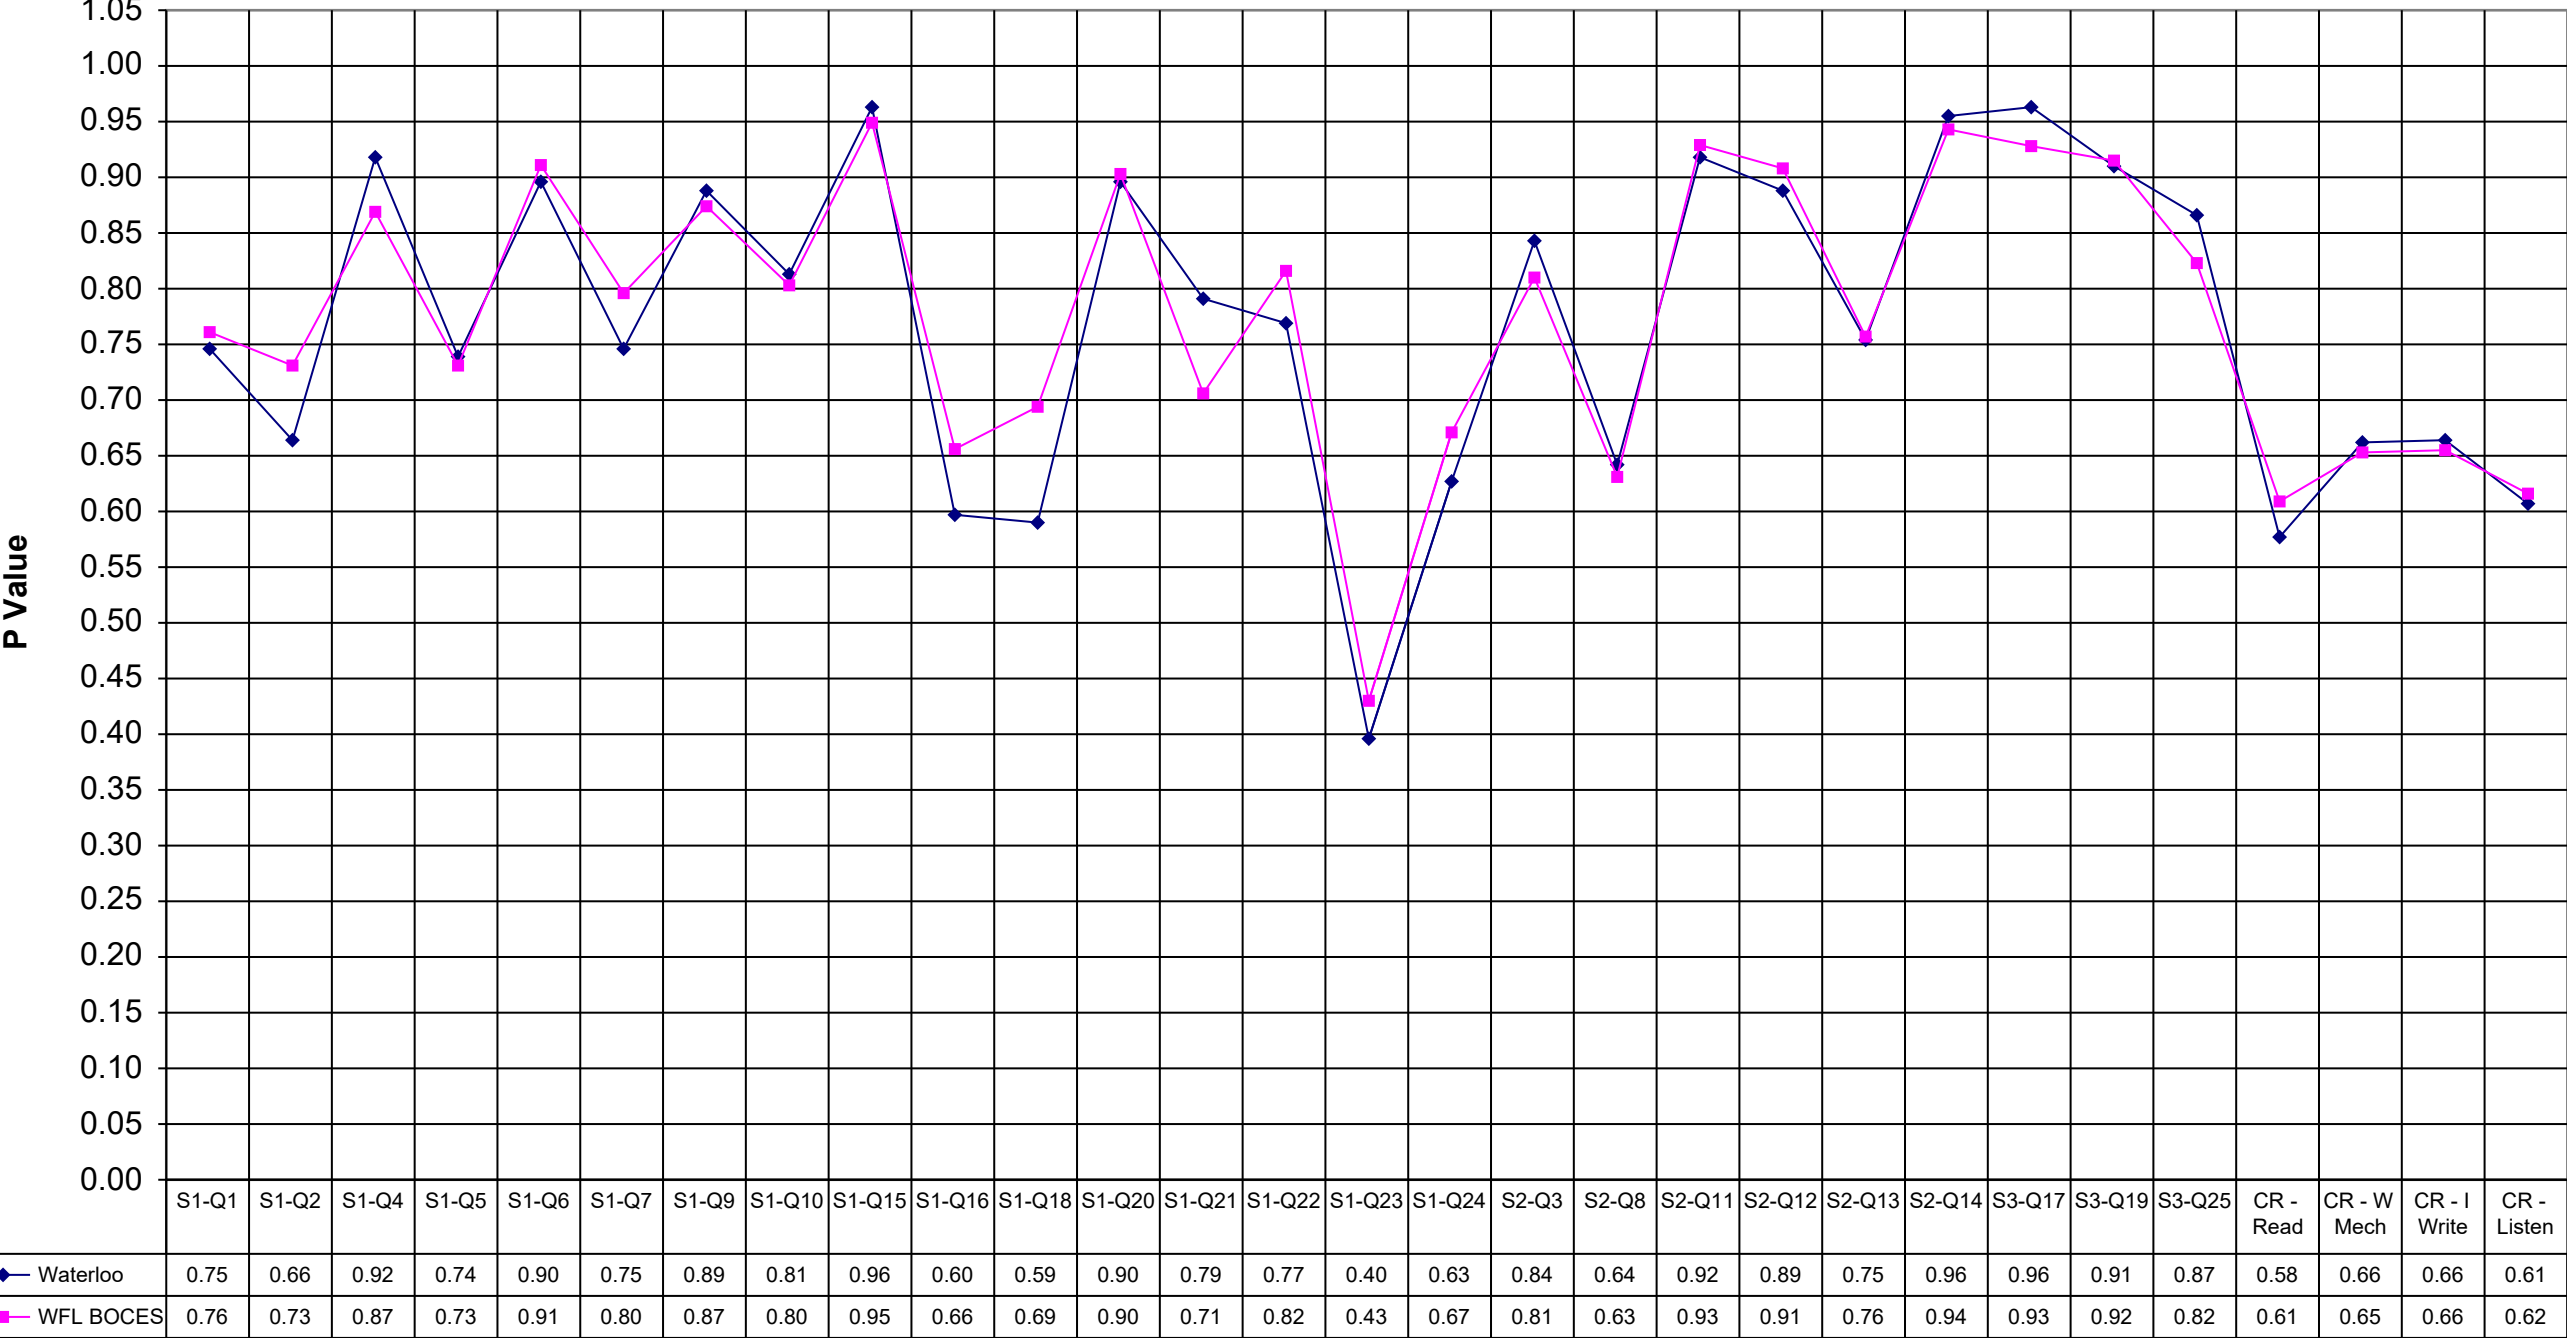

1999 Waterloo ELA 8

	Waterloo	WFL BOCES
S1-Q1	0.75	0.76
S1-Q2	0.66	0.73
S1-Q4	0.92	0.87
S1-Q5	0.74	0.73
S1-Q6	0.90	0.91
S1-Q7	0.75	0.80
S1-Q9	0.89	0.87
S1-Q10	0.81	0.80
S1-Q15	0.96	0.95
S1-Q16	0.60	0.66
S1-Q18	0.59	0.69
S1-Q20	0.90	0.90
S1-Q21	0.79	0.71
S1-Q22	0.77	0.82
S1-Q23	0.40	0.43
S1-Q24	0.63	0.67
S2-Q3	0.84	0.81
S2-Q8	0.64	0.63
S2-Q11	0.92	0.93
S2-Q12	0.89	0.91
S2-Q13	0.75	0.76
S2-Q14	0.96	0.94
S3-Q17	0.96	0.93
S3-Q19	0.91	0.92
S3-Q25	0.87	0.82
CR - Read	0.58	0.61
CR - W Mech	0.66	0.65
CR - I Write	0.66	0.66
CR - Listen	0.61	0.62