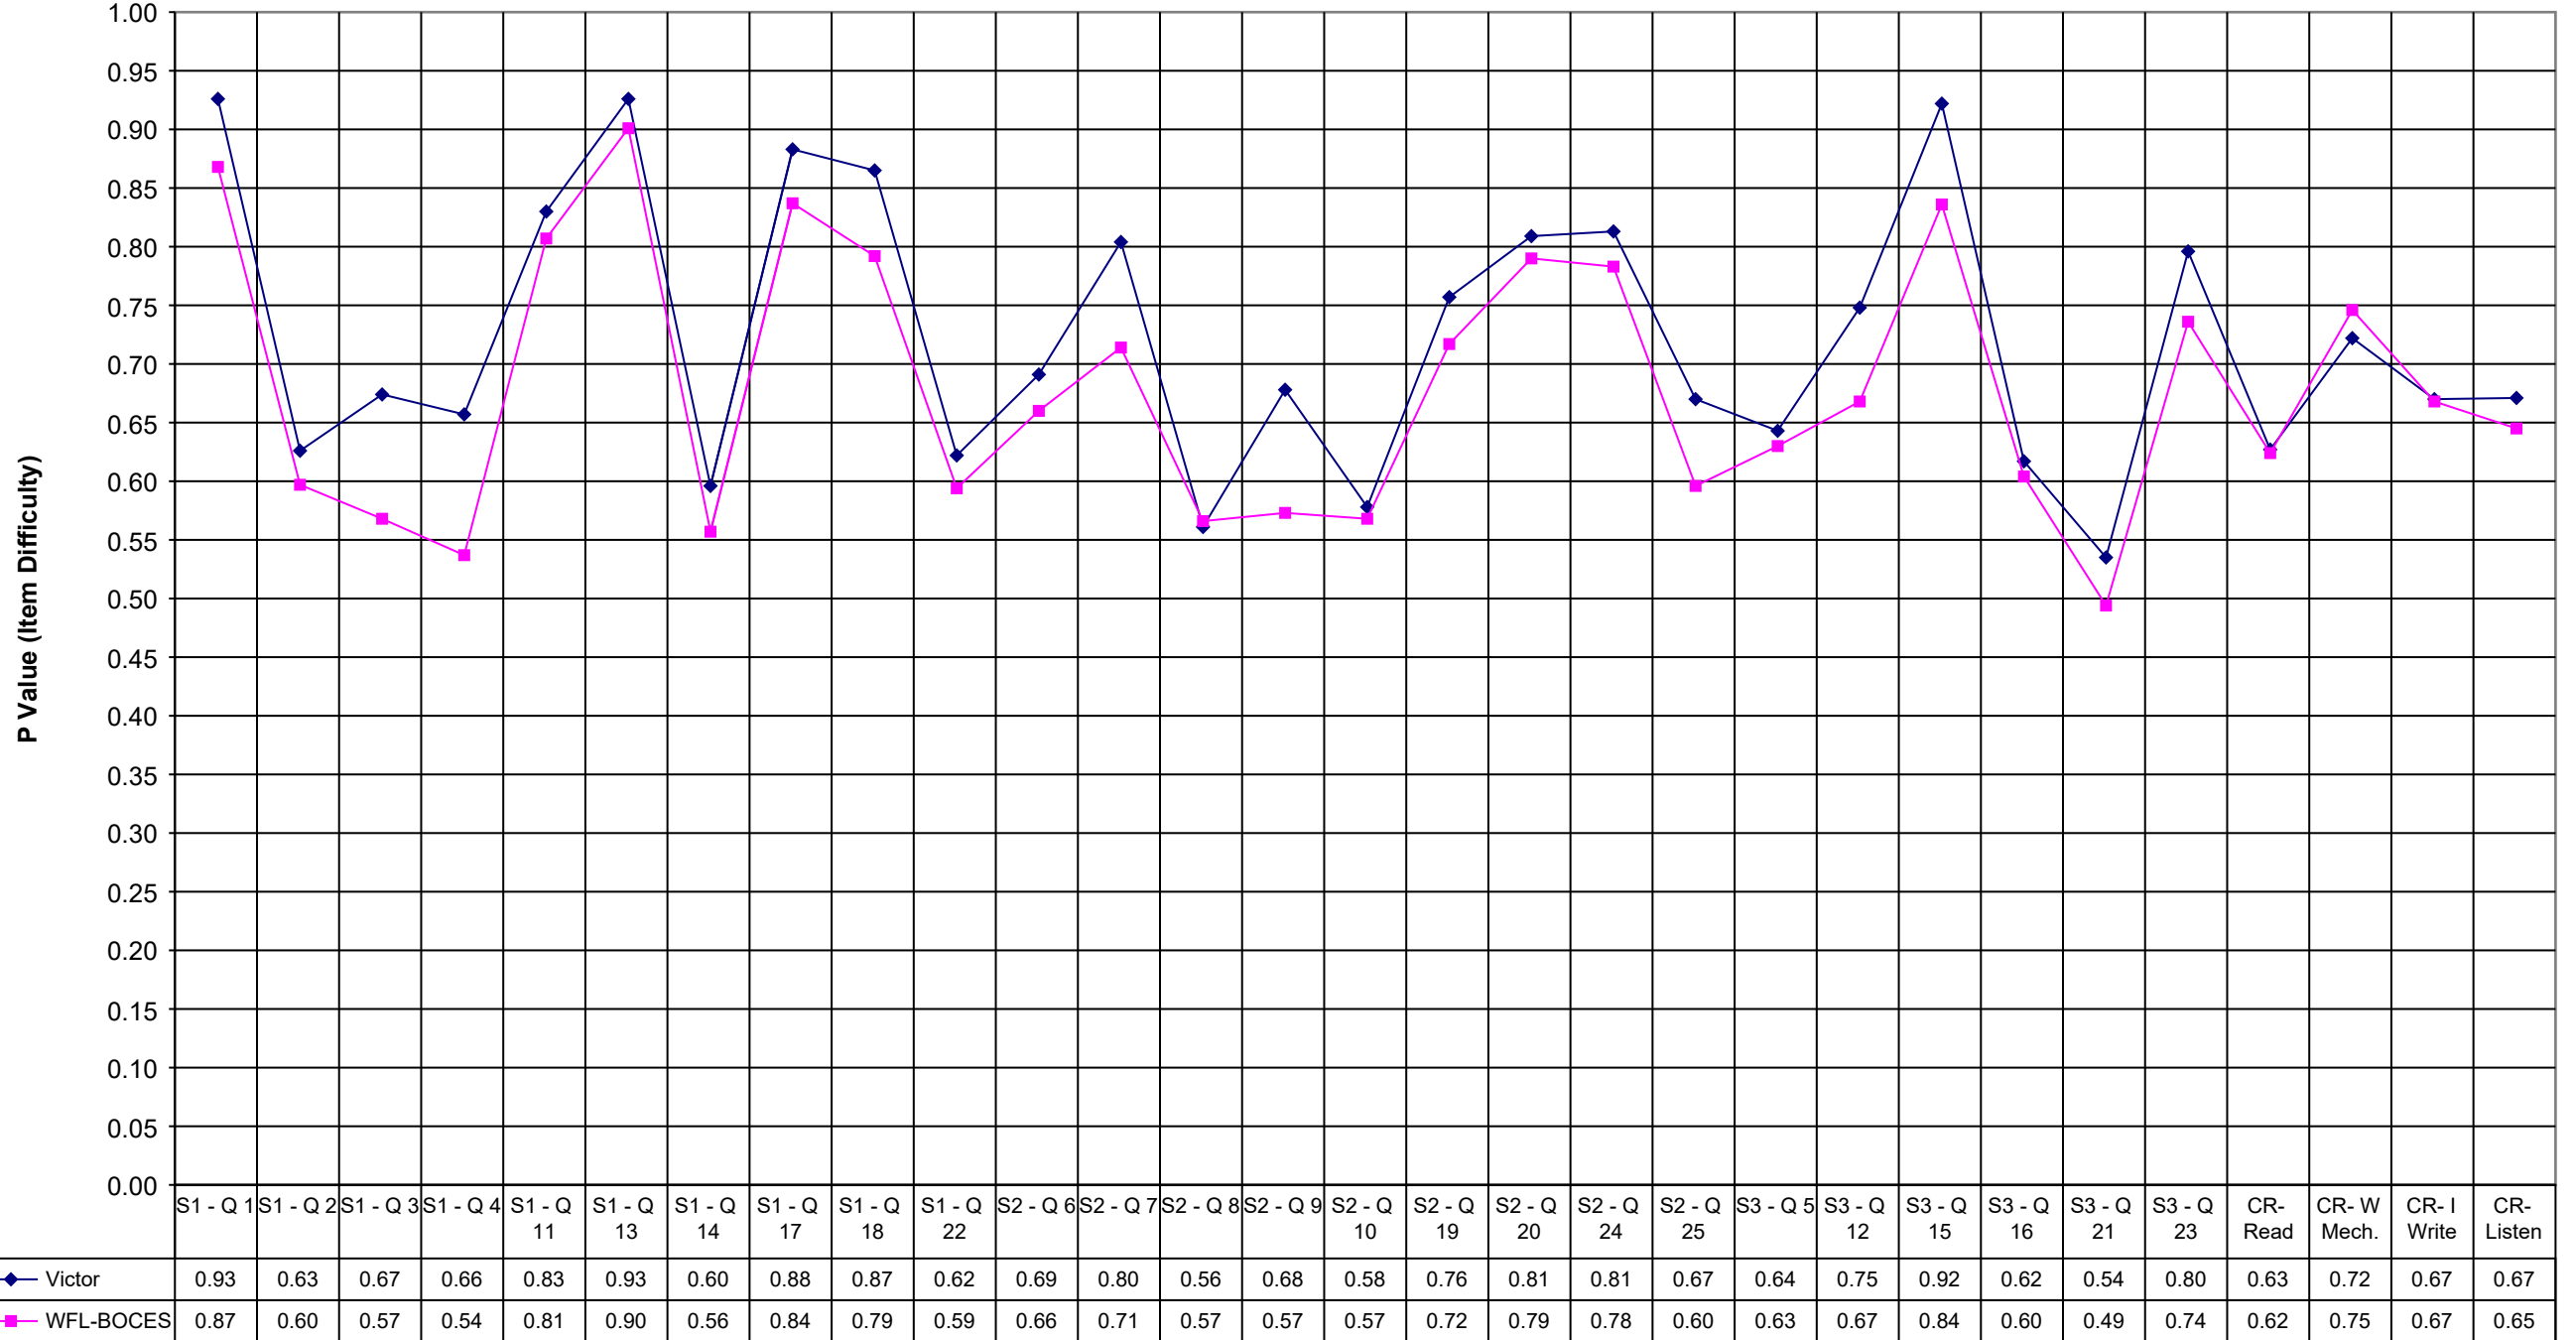

### 2002 Victor ELA 8

	Victor	WFL-BOCES
S1 - Q 1	0.93	0.87
S1 - Q 2	0.63	0.60
S1 - Q 3	0.67	0.57
S1 - Q 4	0.66	0.54
S1 - Q 11	0.83	0.81
S1 - Q 13	0.93	0.90
S1 - Q 14	0.60	0.56
S1 - Q 17	0.88	0.84
S1 - Q 18	0.87	0.79
S1 - Q 22	0.62	0.59
S2 - Q 6	0.69	0.66
S2 - Q 7	0.80	0.71
S2 - Q 8	0.56	0.57
S2 - Q 9	0.68	0.57
S2 - Q 10	0.58	0.57
S2 - Q 19	0.76	0.72
S2 - Q 20	0.81	0.79
S2 - Q 24	0.81	0.78
S2 - Q 25	0.67	0.60
S3 - Q 5	0.64	0.63
S3 - Q 12	0.75	0.67
S3 - Q 15	0.92	0.84
S3 - Q 16	0.62	0.60
S3 - Q 21	0.54	0.49
S3 - Q 23	0.80	0.74
CR- Read	0.63	0.62
CR- W Mech.	0.72	0.75
CR- I Write	0.67	0.67
CR- Listen	0.67	0.65