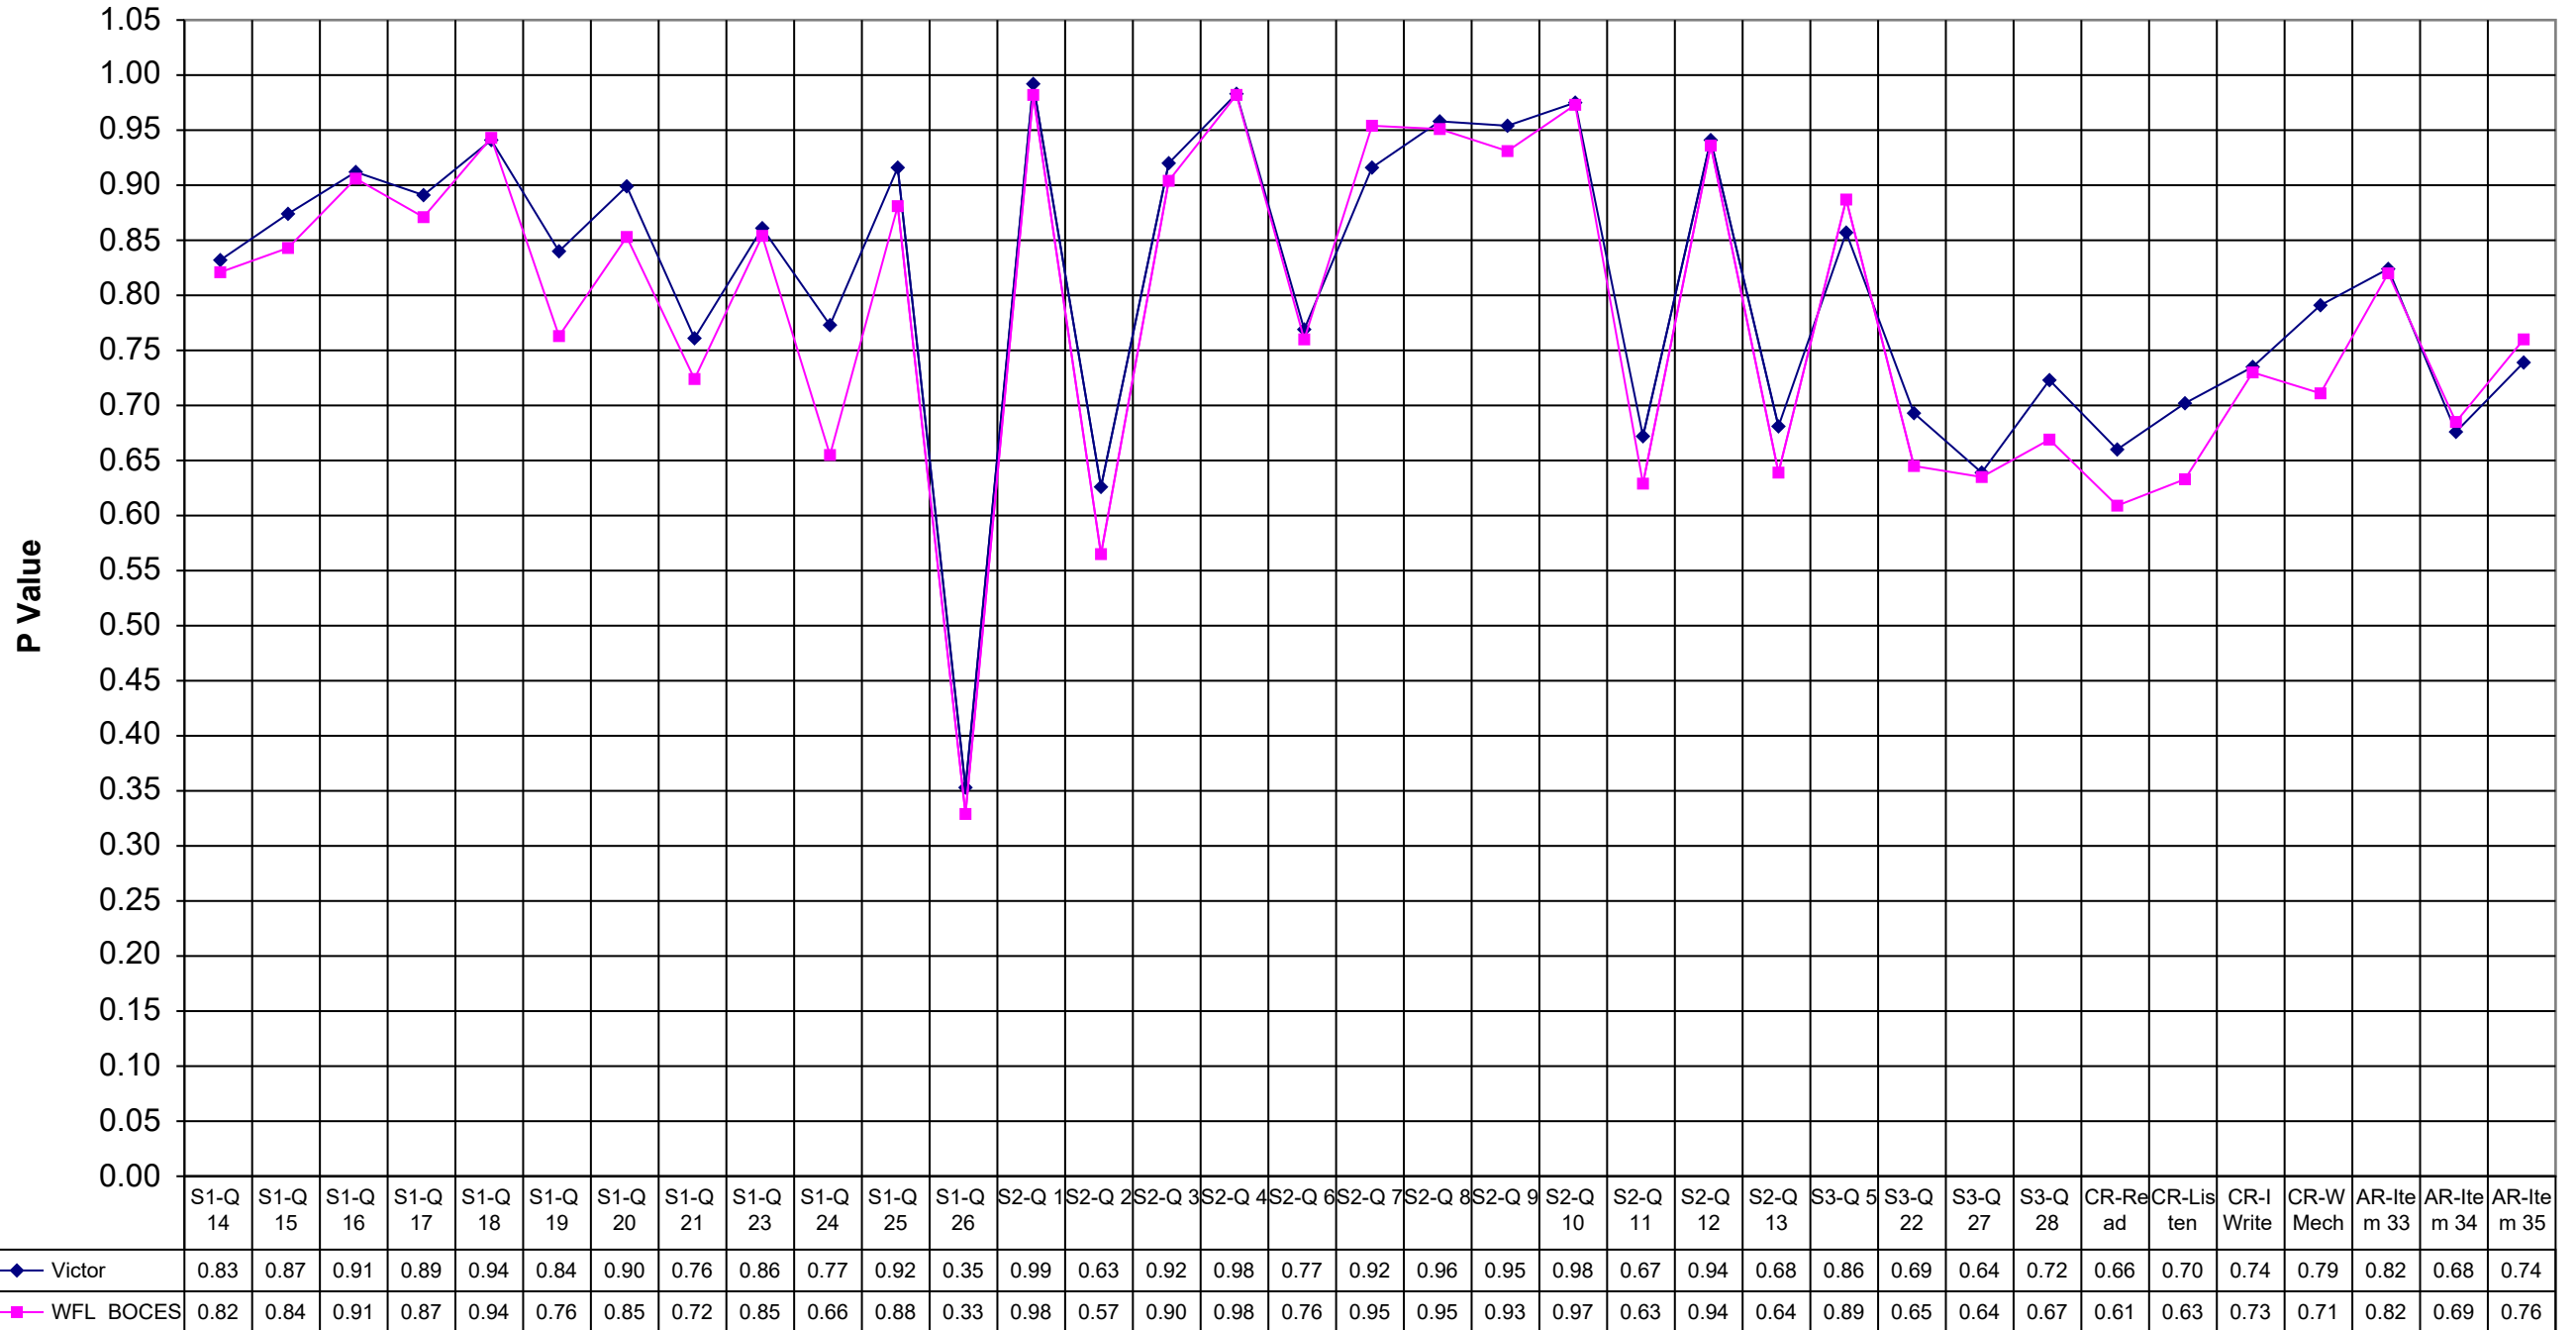

2001 Victor ELA 4

	Victor	WFL	BOCES
S1-Q 14	0.83		0.82
S1-Q 15	0.87		0.84
S1-Q 16	0.91		0.91
S1-Q 17	0.89		0.87
S1-Q 18	0.94		0.94
S1-Q 19	0.84		0.76
S1-Q 20	0.90		0.85
S1-Q 21	0.76		0.72
S1-Q 23	0.86		0.85
S1-Q 24	0.77		0.66
S1-Q 25	0.92		0.88
S1-Q 26	0.35		0.33
S2-Q 1	0.99		0.98
S2-Q 2	0.63		0.57
S2-Q 3	0.92		0.90
S2-Q 4	0.98		0.98
S2-Q 6	0.77		0.76
S2-Q 7	0.92		0.95
S2-Q 8	0.96		0.95
S2-Q 9	0.95		0.93
S2-Q 10	0.98		0.97
S2-Q 11	0.67		0.63
S2-Q 12	0.94		0.94
S2-Q 13	0.68		0.64
S3-Q 5	0.86		0.89
S3-Q 22	0.69		0.65
S3-Q 27	0.64		0.64
S3-Q 28	0.72		0.67
CR-Read	0.66		0.61
CR-Listen	0.70		0.63
CR-I Write	0.74		0.73
CR-W Mech	0.79		0.71
AR-Item 33	0.82		0.82
AR-Item 34	0.68		0.69
AR-Item 35	0.74		0.76