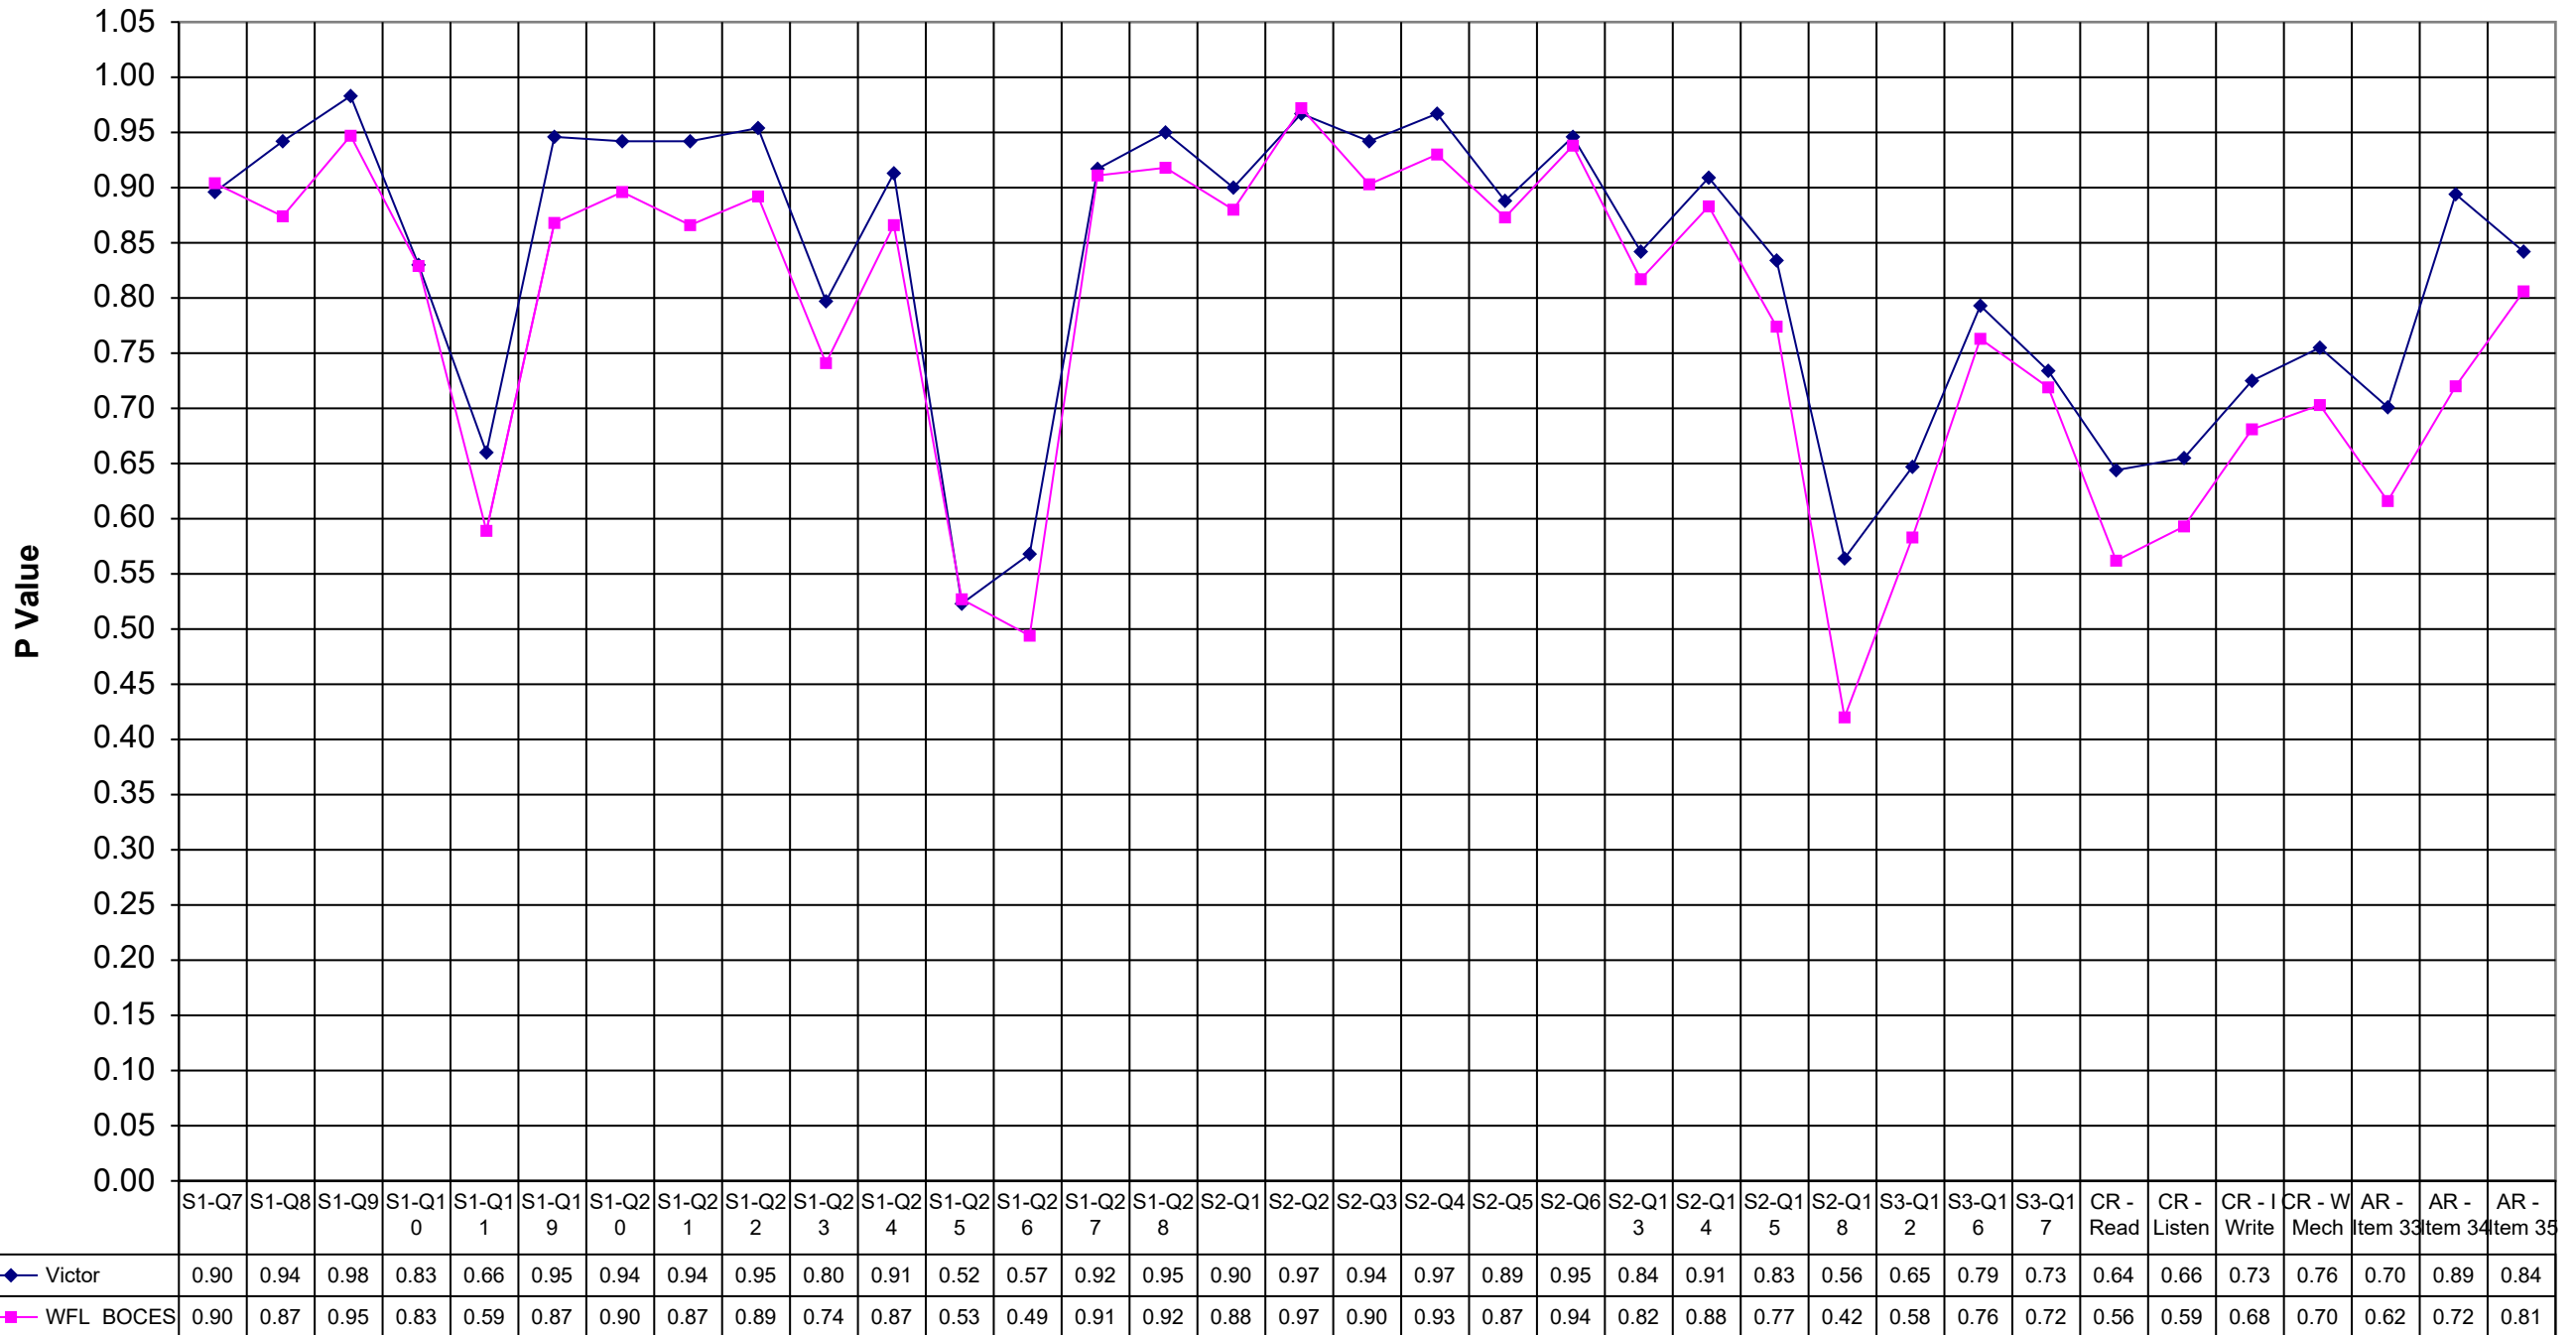

2000 Victor ELA 4

	Victor	WFL	BOCES
S1-Q7	0.90		0.90
S1-Q8	0.94		0.87
S1-Q9	0.98		0.95
S1-Q10	0.83		0.83
S1-Q11	0.66		0.59
S1-Q19	0.95		0.87
S1-Q20	0.94		0.90
S1-Q21	0.94		0.87
S1-Q22	0.95		0.89
S1-Q23	0.80		0.74
S1-Q24	0.91		0.87
S1-Q25	0.52		0.53
S1-Q26	0.57		0.49
S1-Q27	0.92		0.91
S1-Q28	0.95		0.92
S2-Q1	0.90		0.88
S2-Q2	0.97		0.97
S2-Q3	0.94		0.90
S2-Q4	0.97		0.93
S2-Q5	0.89		0.87
S2-Q6	0.95		0.94
S2-Q13	0.84		0.82
S2-Q14	0.91		0.88
S2-Q15	0.83		0.77
S2-Q18	0.56		0.42
S3-Q12	0.65		0.58
S3-Q16	0.79		0.76
S3-Q17	0.73		0.72
CR - Read	0.64		0.56
CR - Listen	0.66		0.59
CR - I Write	0.73		0.68
CR - W Mech	0.76		0.70
AR - Item 33	0.70		0.62
AR - Item 34	0.89		0.72
AR - Item 35	0.84		0.81