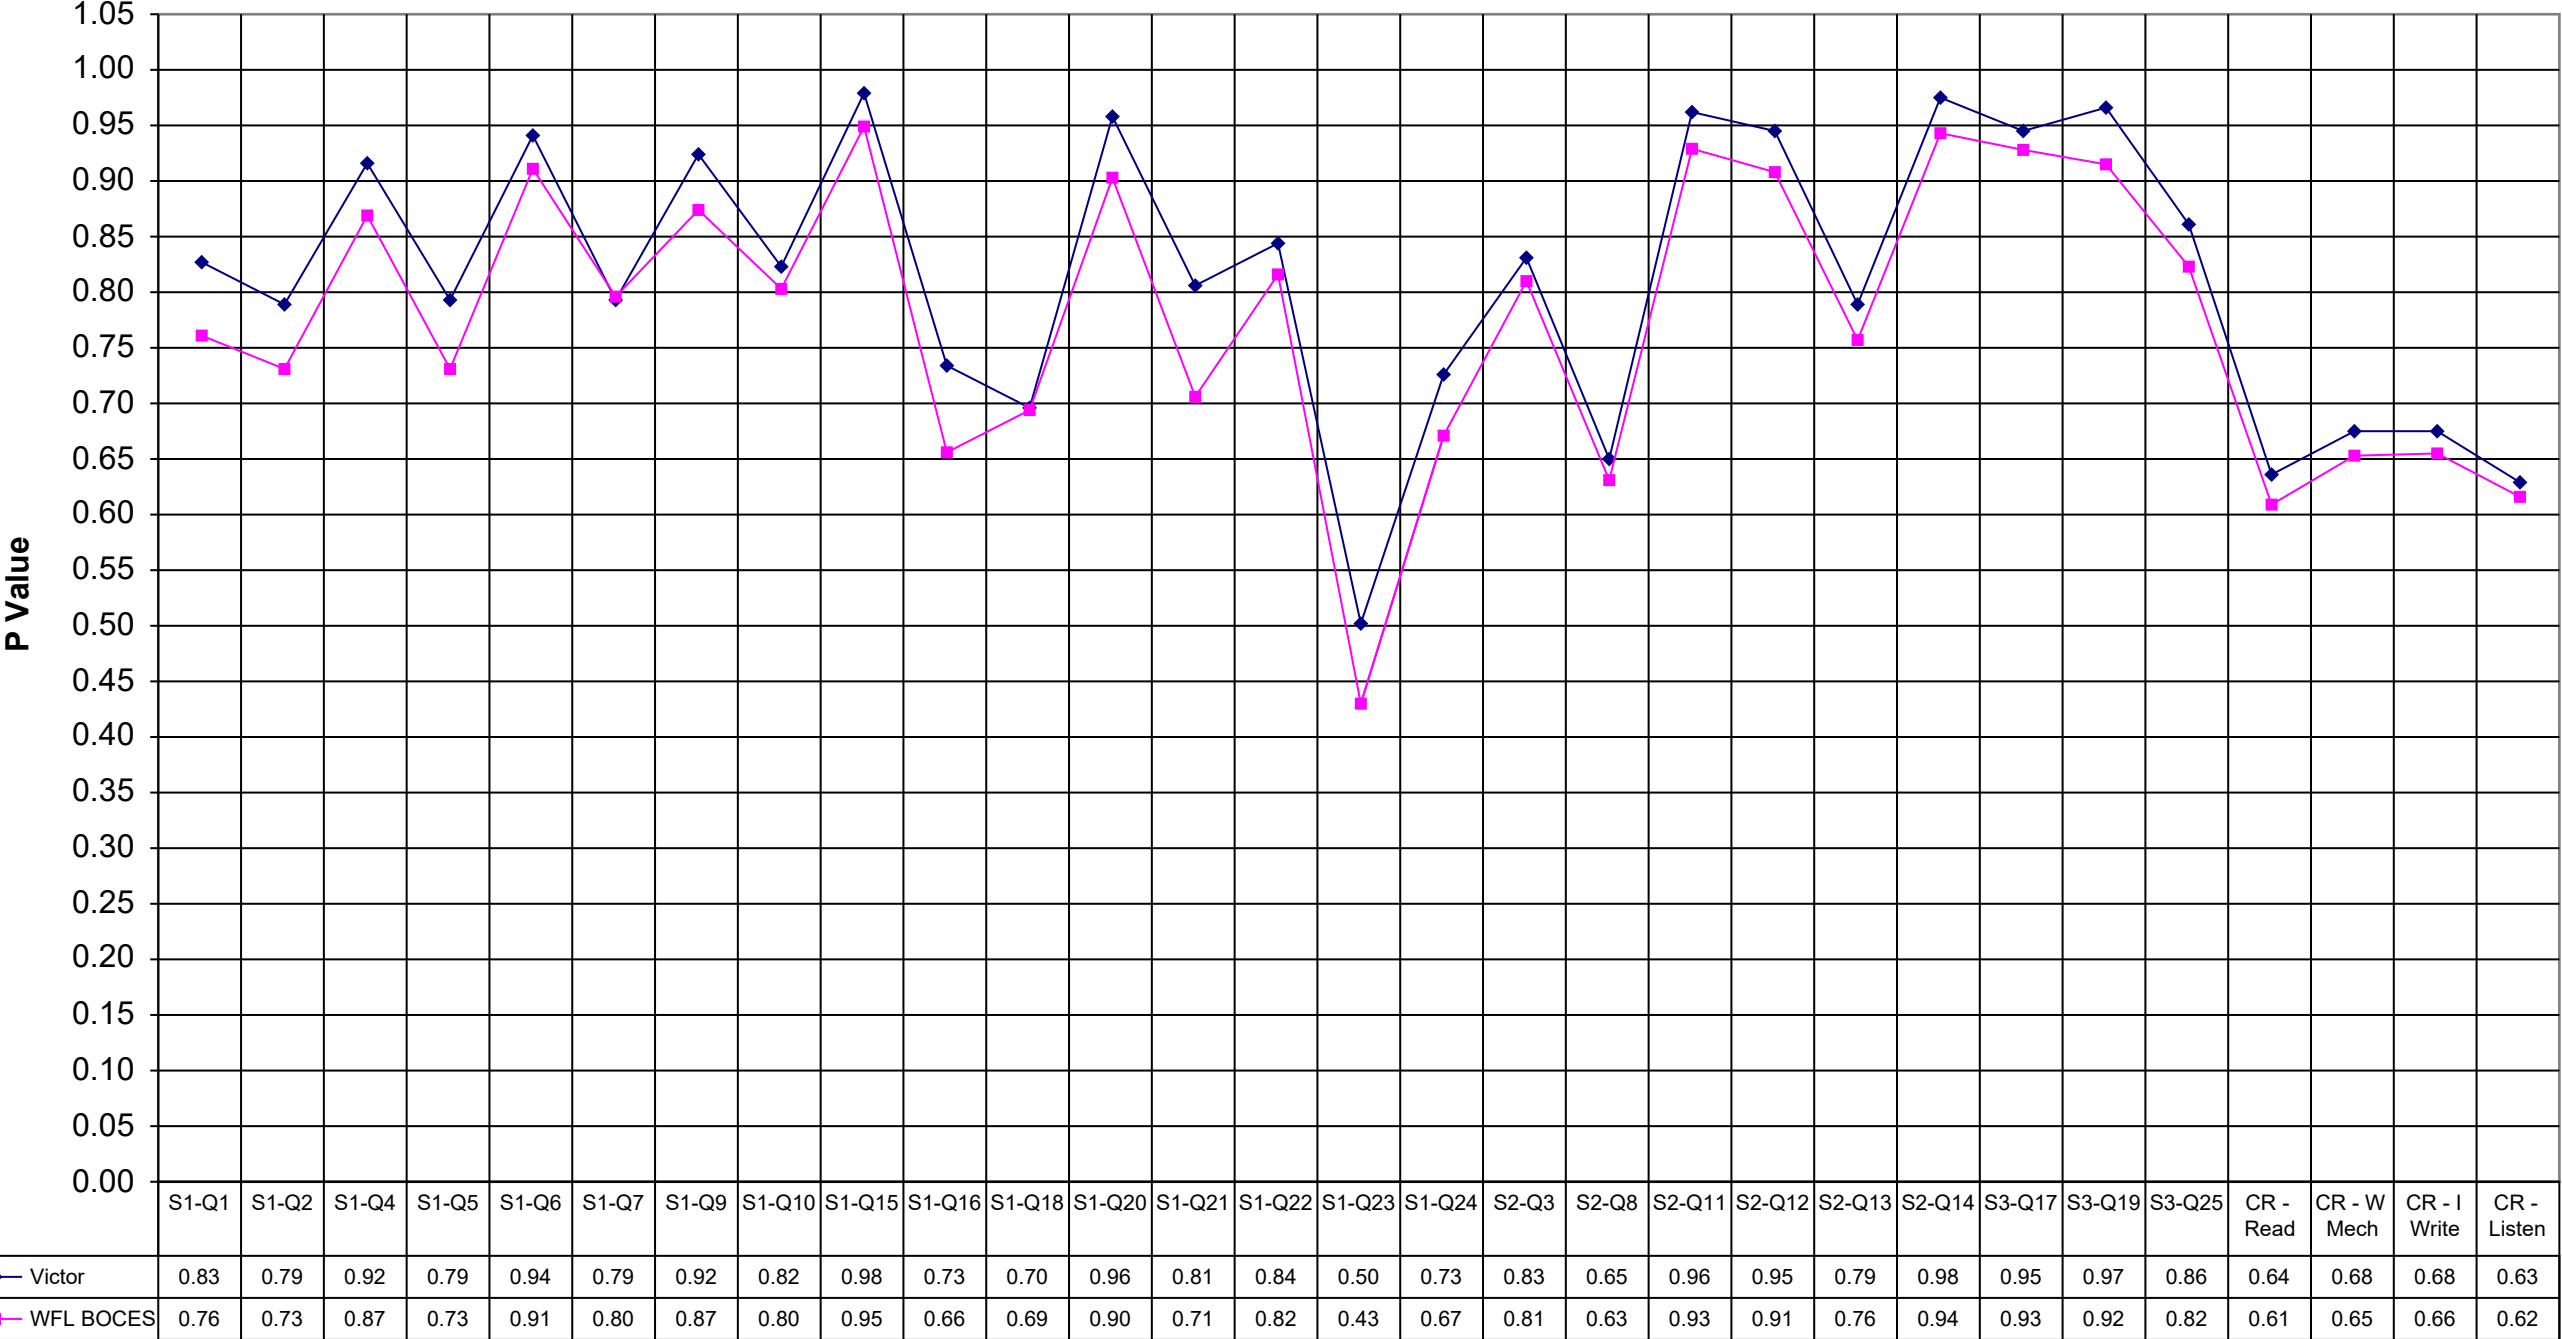

1999 Victor ELA 8

	Victor	WFL BOCES
S1-Q1	0.83	0.76
S1-Q2	0.79	0.73
S1-Q4	0.92	0.87
S1-Q5	0.79	0.73
S1-Q6	0.94	0.91
S1-Q7	0.79	0.80
S1-Q9	0.92	0.87
S1-Q10	0.82	0.80
S1-Q15	0.98	0.95
S1-Q16	0.73	0.66
S1-Q18	0.70	0.69
S1-Q20	0.96	0.90
S1-Q21	0.81	0.71
S1-Q22	0.84	0.82
S1-Q23	0.50	0.43
S1-Q24	0.73	0.67
S2-Q3	0.83	0.81
S2-Q8	0.65	0.63
S2-Q11	0.96	0.93
S2-Q12	0.95	0.91
S2-Q13	0.79	0.76
S2-Q14	0.98	0.94
S3-Q17	0.95	0.93
S3-Q19	0.97	0.92
S3-Q25	0.86	0.82
CR - Read	0.64	0.61
CR - W Mech	0.68	0.65
CR - I Write	0.68	0.66
CR - Listen	0.63	0.62