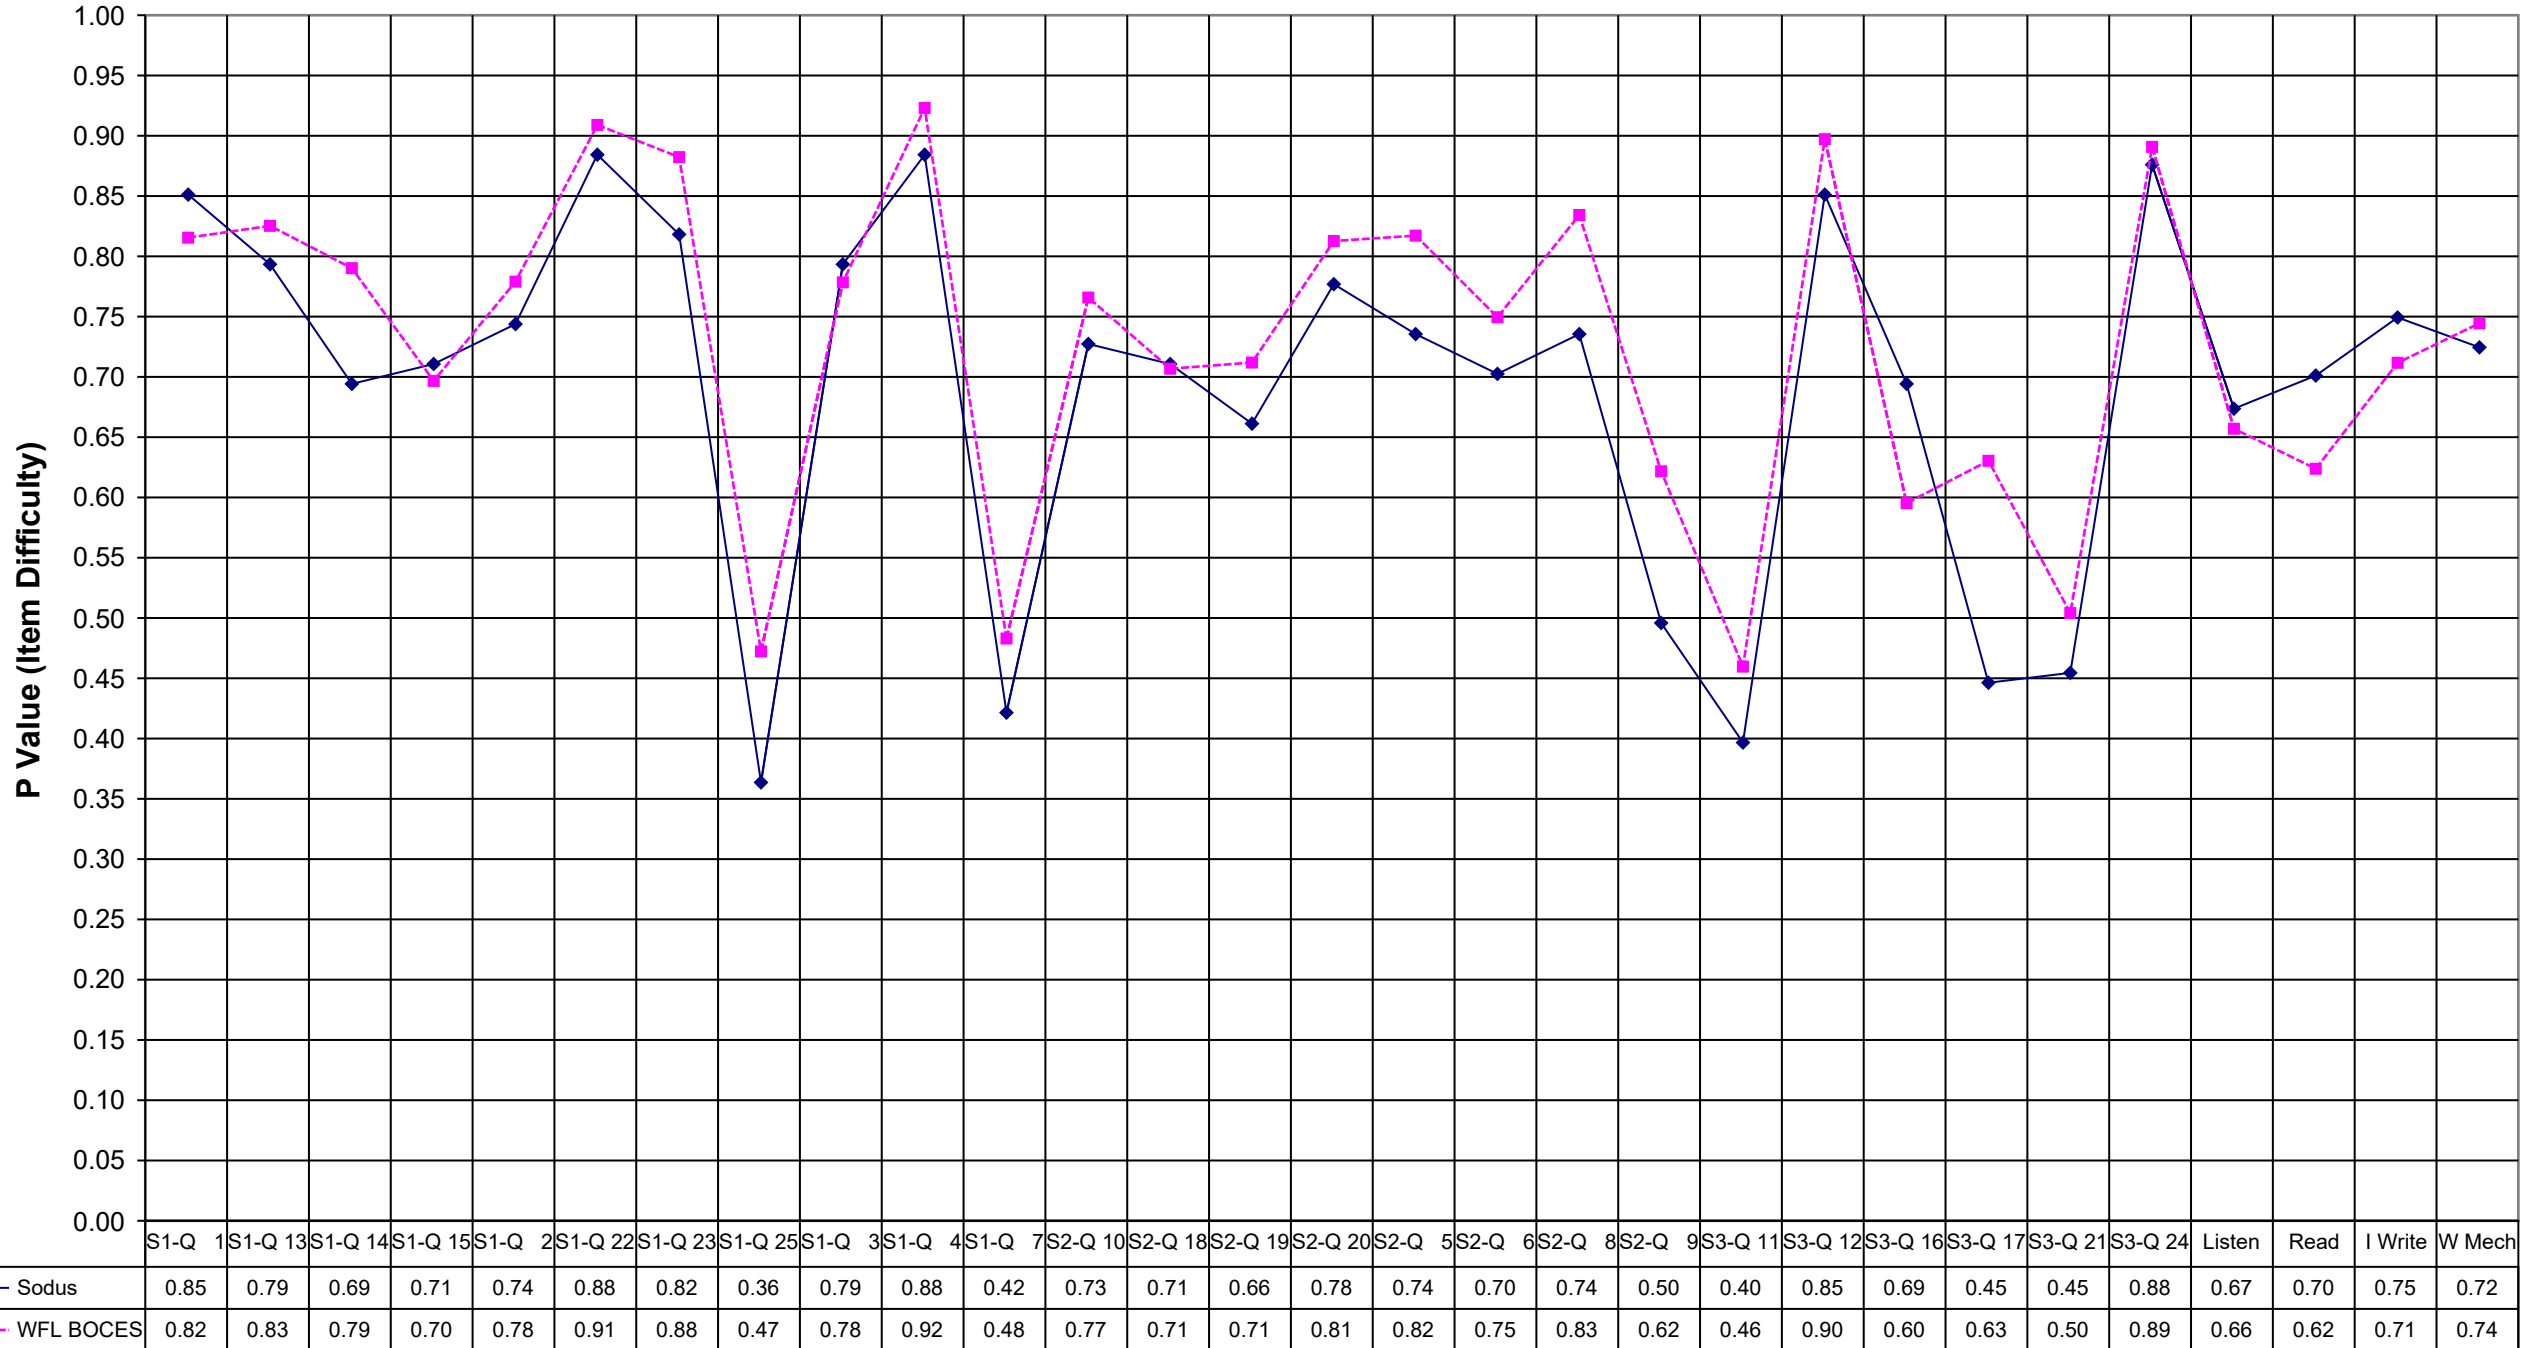

## 2004 Sodus ELA 8

	Sodus	WFL BOCES
S1-Q 1	0.85	0.82
S1-Q 13	0.79	0.83
S1-Q 14	0.69	0.79
S1-Q 15	0.71	0.70
S1-Q 2	0.74	0.78
S1-Q 22	0.88	0.91
S1-Q 23	0.82	0.88
S1-Q 25	0.36	0.47
S1-Q 3	0.79	0.78
S1-Q 4	0.88	0.92
S1-Q 7	0.42	0.48
S2-Q 10	0.73	0.77
S2-Q 18	0.71	0.71
S2-Q 19	0.66	0.71
S2-Q 20	0.78	0.81
S2-Q 5	0.74	0.82
S2-Q 6	0.70	0.75
S2-Q 8	0.74	0.83
S2-Q 9	0.50	0.62
S3-Q 11	0.40	0.46
S3-Q 12	0.85	0.90
S3-Q 16	0.69	0.60
S3-Q 17	0.45	0.63
S3-Q 21	0.45	0.50
S3-Q 24	0.88	0.89
Listen	0.67	0.66
Read	0.70	0.62
I Write	0.75	0.71
W Mech	0.72	0.74