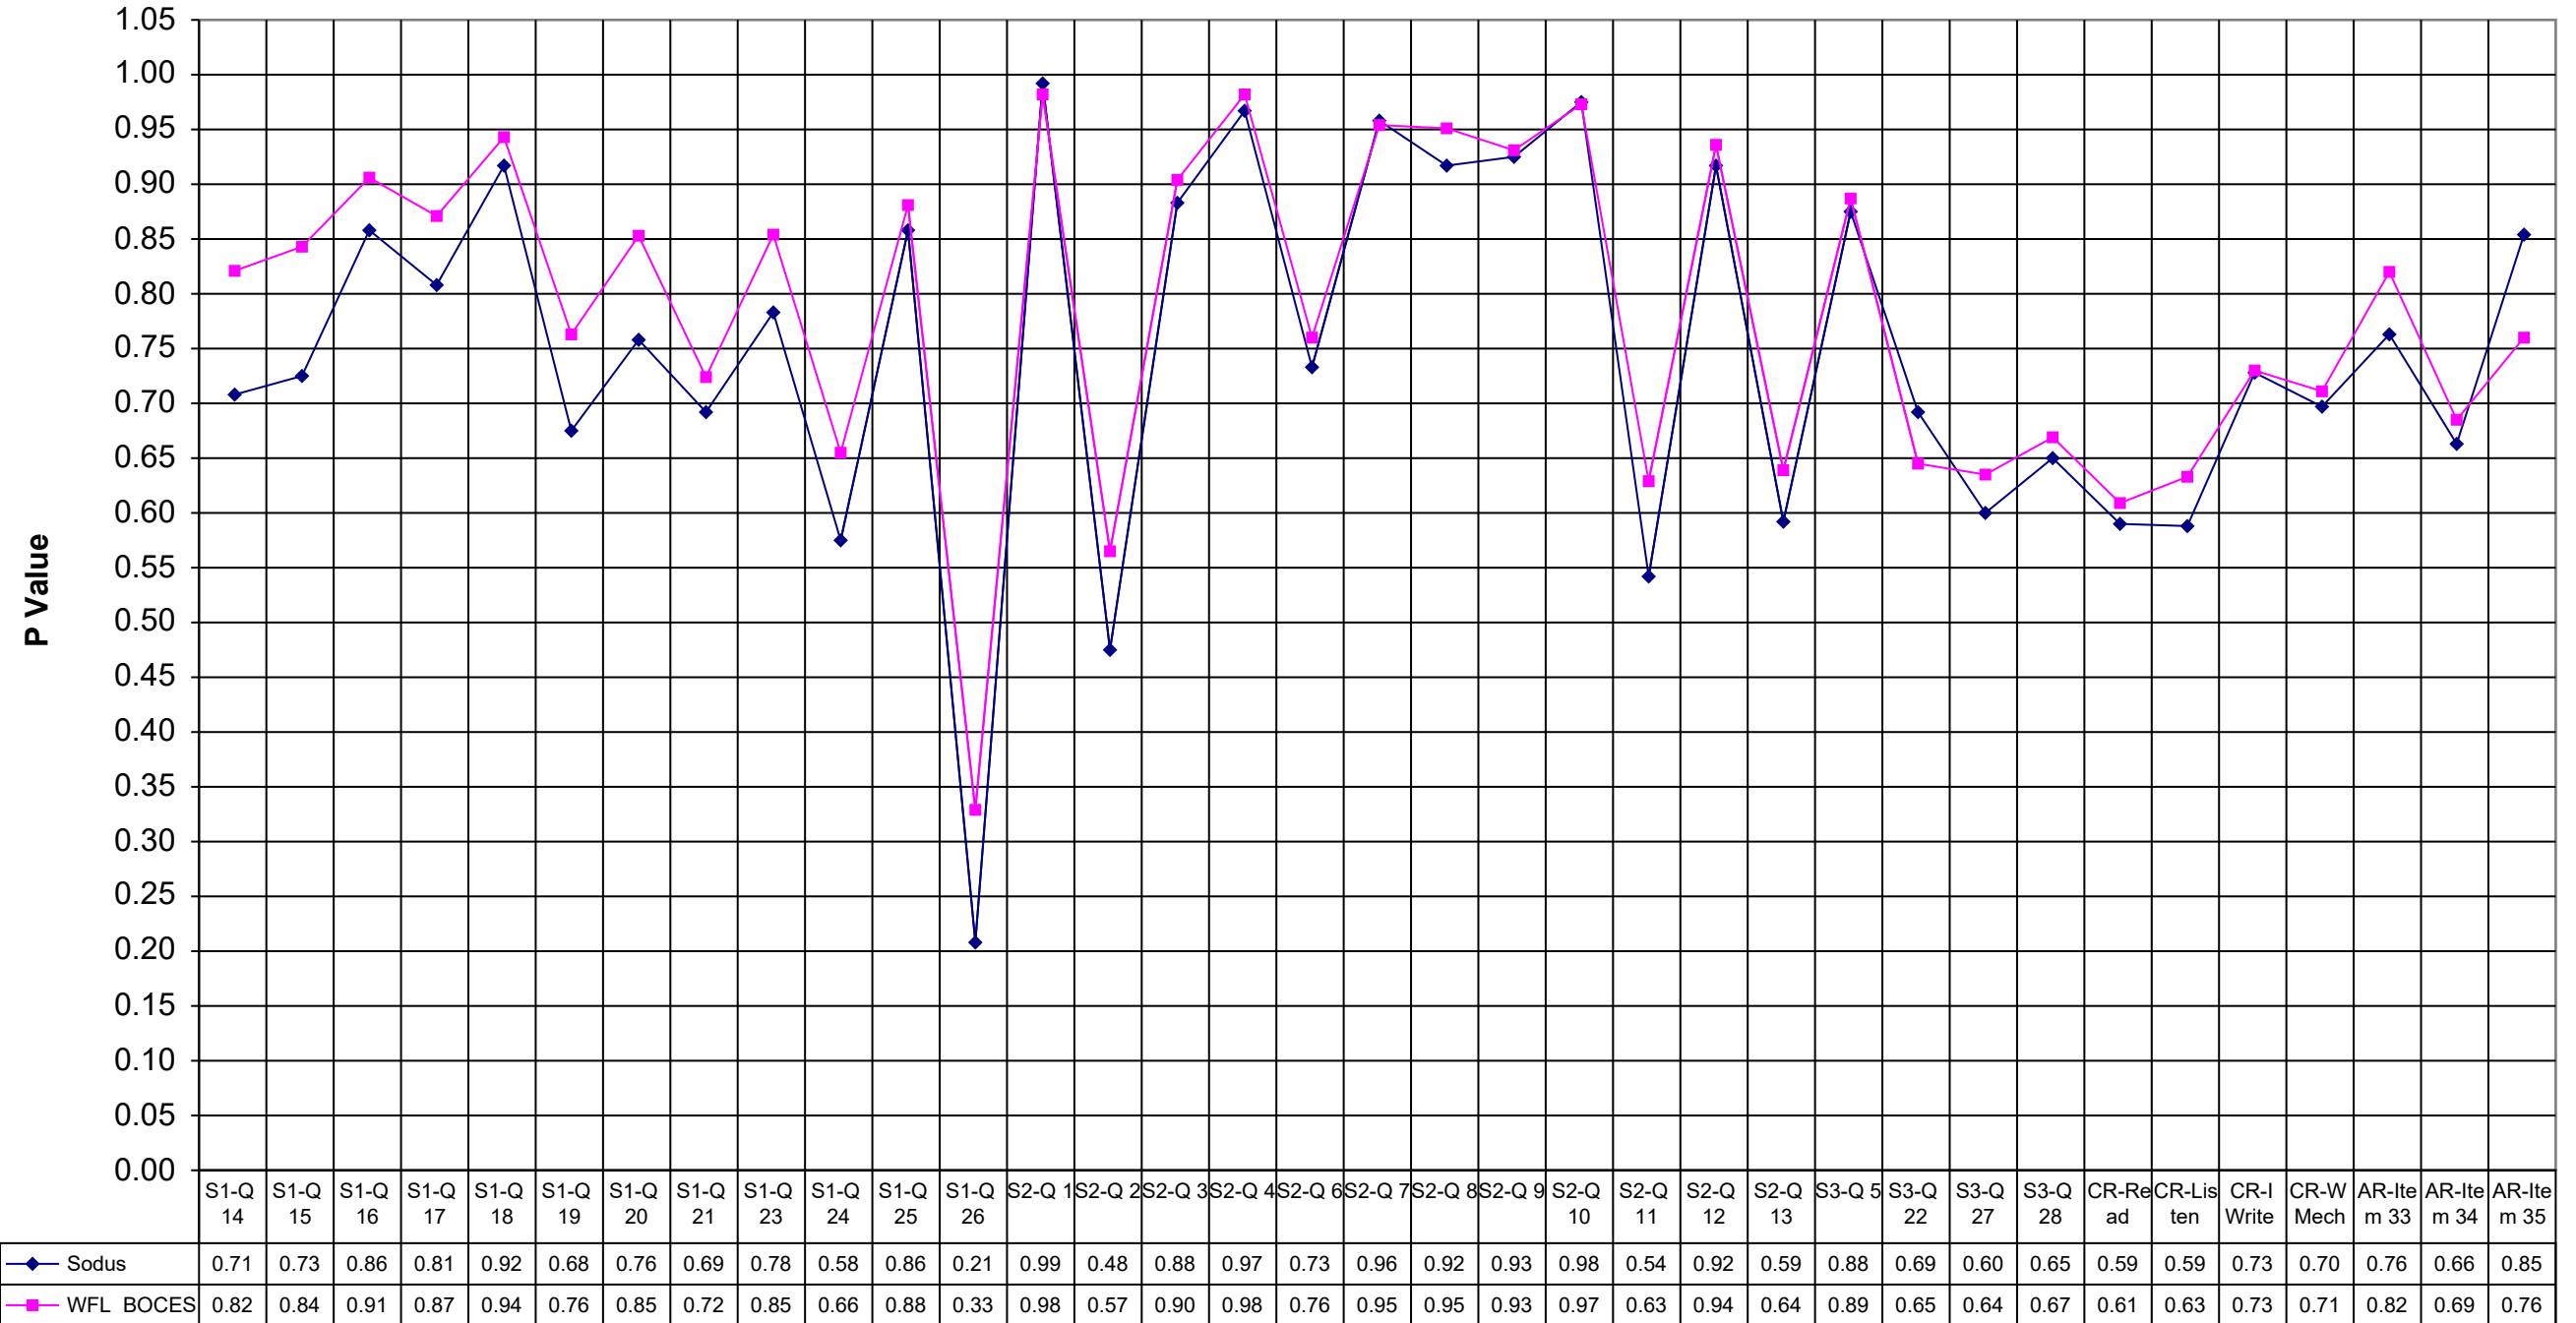

2001 Sodus ELA 4

	Sodus	WFL	BOCES
S1-Q 14	0.71		0.82
S1-Q 15	0.73		0.84
S1-Q 16	0.86		0.91
S1-Q 17	0.81		0.87
S1-Q 18	0.92		0.94
S1-Q 19	0.68		0.76
S1-Q 20	0.76		0.85
S1-Q 21	0.69		0.72
S1-Q 23	0.78		0.85
S1-Q 24	0.58		0.66
S1-Q 25	0.86		0.88
S1-Q 26	0.21		0.33
S2-Q 1	0.99		0.98
S2-Q 2	0.48		0.57
S2-Q 3	0.88		0.90
S2-Q 4	0.97		0.98
S2-Q 6	0.73		0.76
S2-Q 7	0.96		0.95
S2-Q 8	0.92		0.95
S2-Q 9	0.93		0.93
S2-Q 10	0.98		0.97
S2-Q 11	0.54		0.63
S2-Q 12	0.92		0.94
S2-Q 13	0.59		0.64
S3-Q 5	0.88		0.89
S3-Q 22	0.69		0.65
S3-Q 27	0.60		0.64
S3-Q 28	0.65		0.67
CR-Read	0.59		0.61
CR-Listen	0.59		0.63
CR-I Write	0.73		0.73
CR-W Mech	0.70		0.71
AR-Item 33	0.76		0.82
AR-Item 34	0.66		0.69
AR-Item 35	0.85		0.76