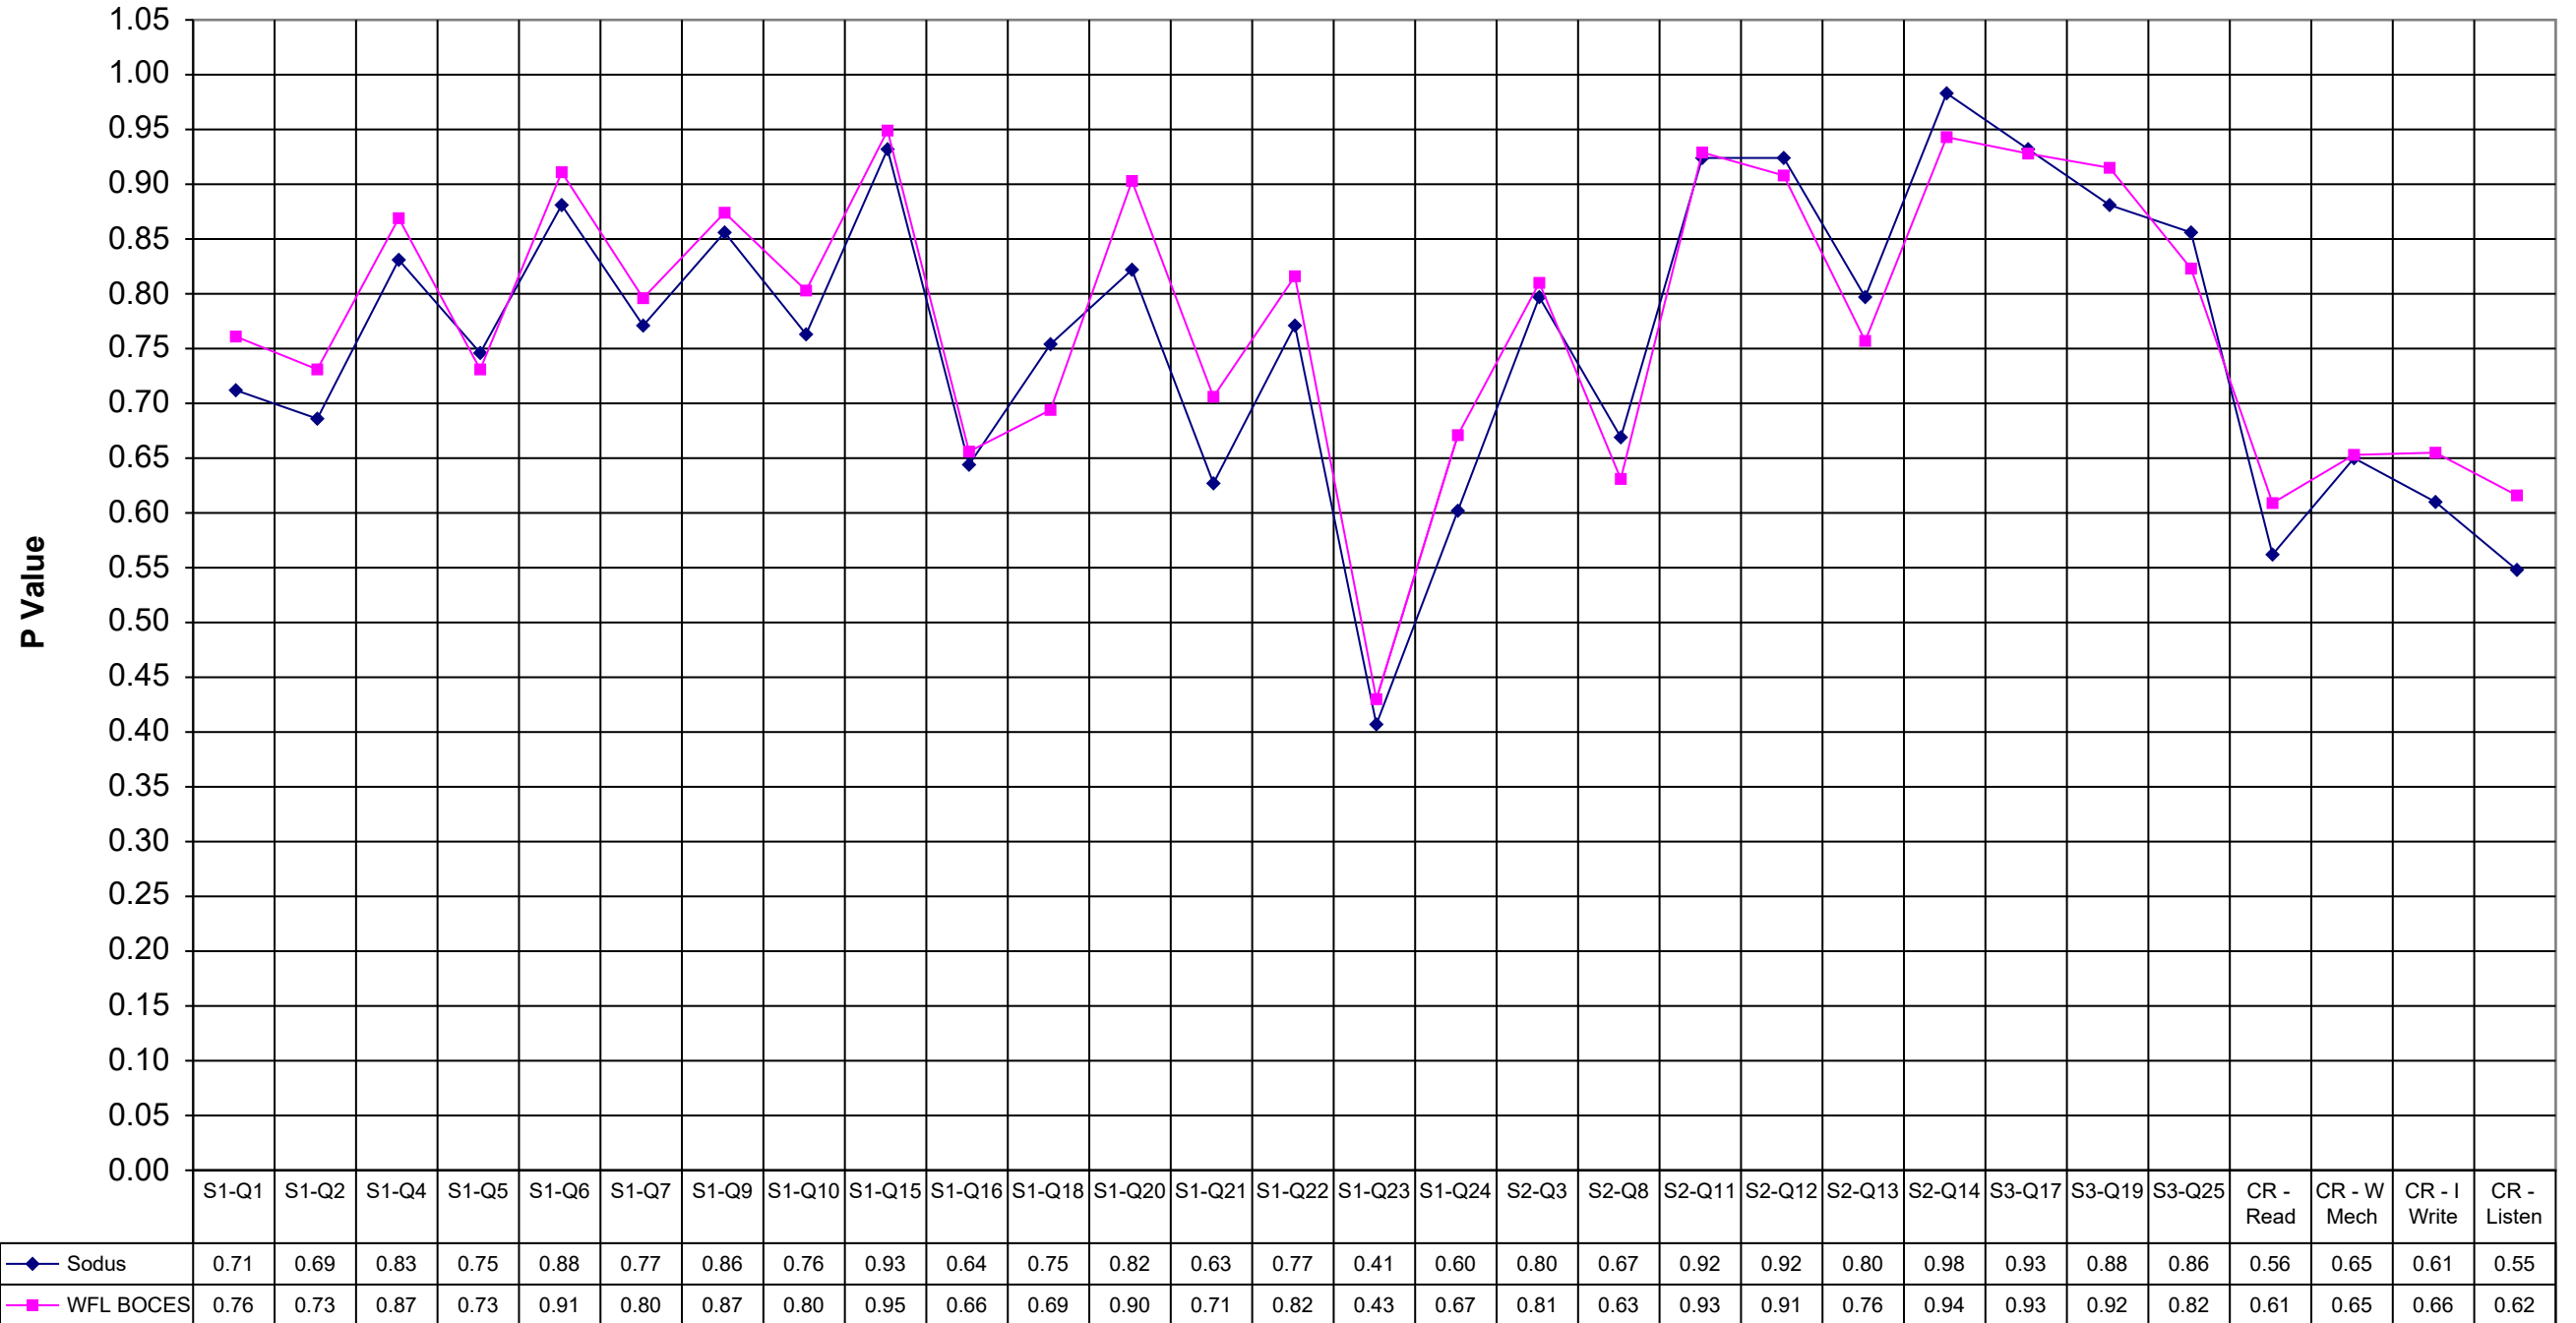

# 1999 Sodus ELA 8

	Sodus	WFL BOCES
S1-Q1	0.71	0.76
S1-Q2	0.69	0.73
S1-Q4	0.83	0.87
S1-Q5	0.75	0.73
S1-Q6	0.88	0.91
S1-Q7	0.77	0.80
S1-Q9	0.86	0.87
S1-Q10	0.76	0.80
S1-Q15	0.93	0.95
S1-Q16	0.64	0.66
S1-Q18	0.75	0.69
S1-Q20	0.82	0.90
S1-Q21	0.63	0.71
S1-Q22	0.77	0.82
S1-Q23	0.41	0.43
S1-Q24	0.60	0.67
S2-Q3	0.80	0.81
S2-Q8	0.67	0.63
S2-Q11	0.92	0.93
S2-Q12	0.92	0.91
S2-Q13	0.80	0.76
S2-Q14	0.98	0.94
S3-Q17	0.93	0.93
S3-Q19	0.88	0.92
S3-Q25	0.86	0.82
CR - Read	0.56	0.61
CR - W Mech	0.65	0.65
CR - I Write	0.61	0.66
CR - Listen	0.55	0.62