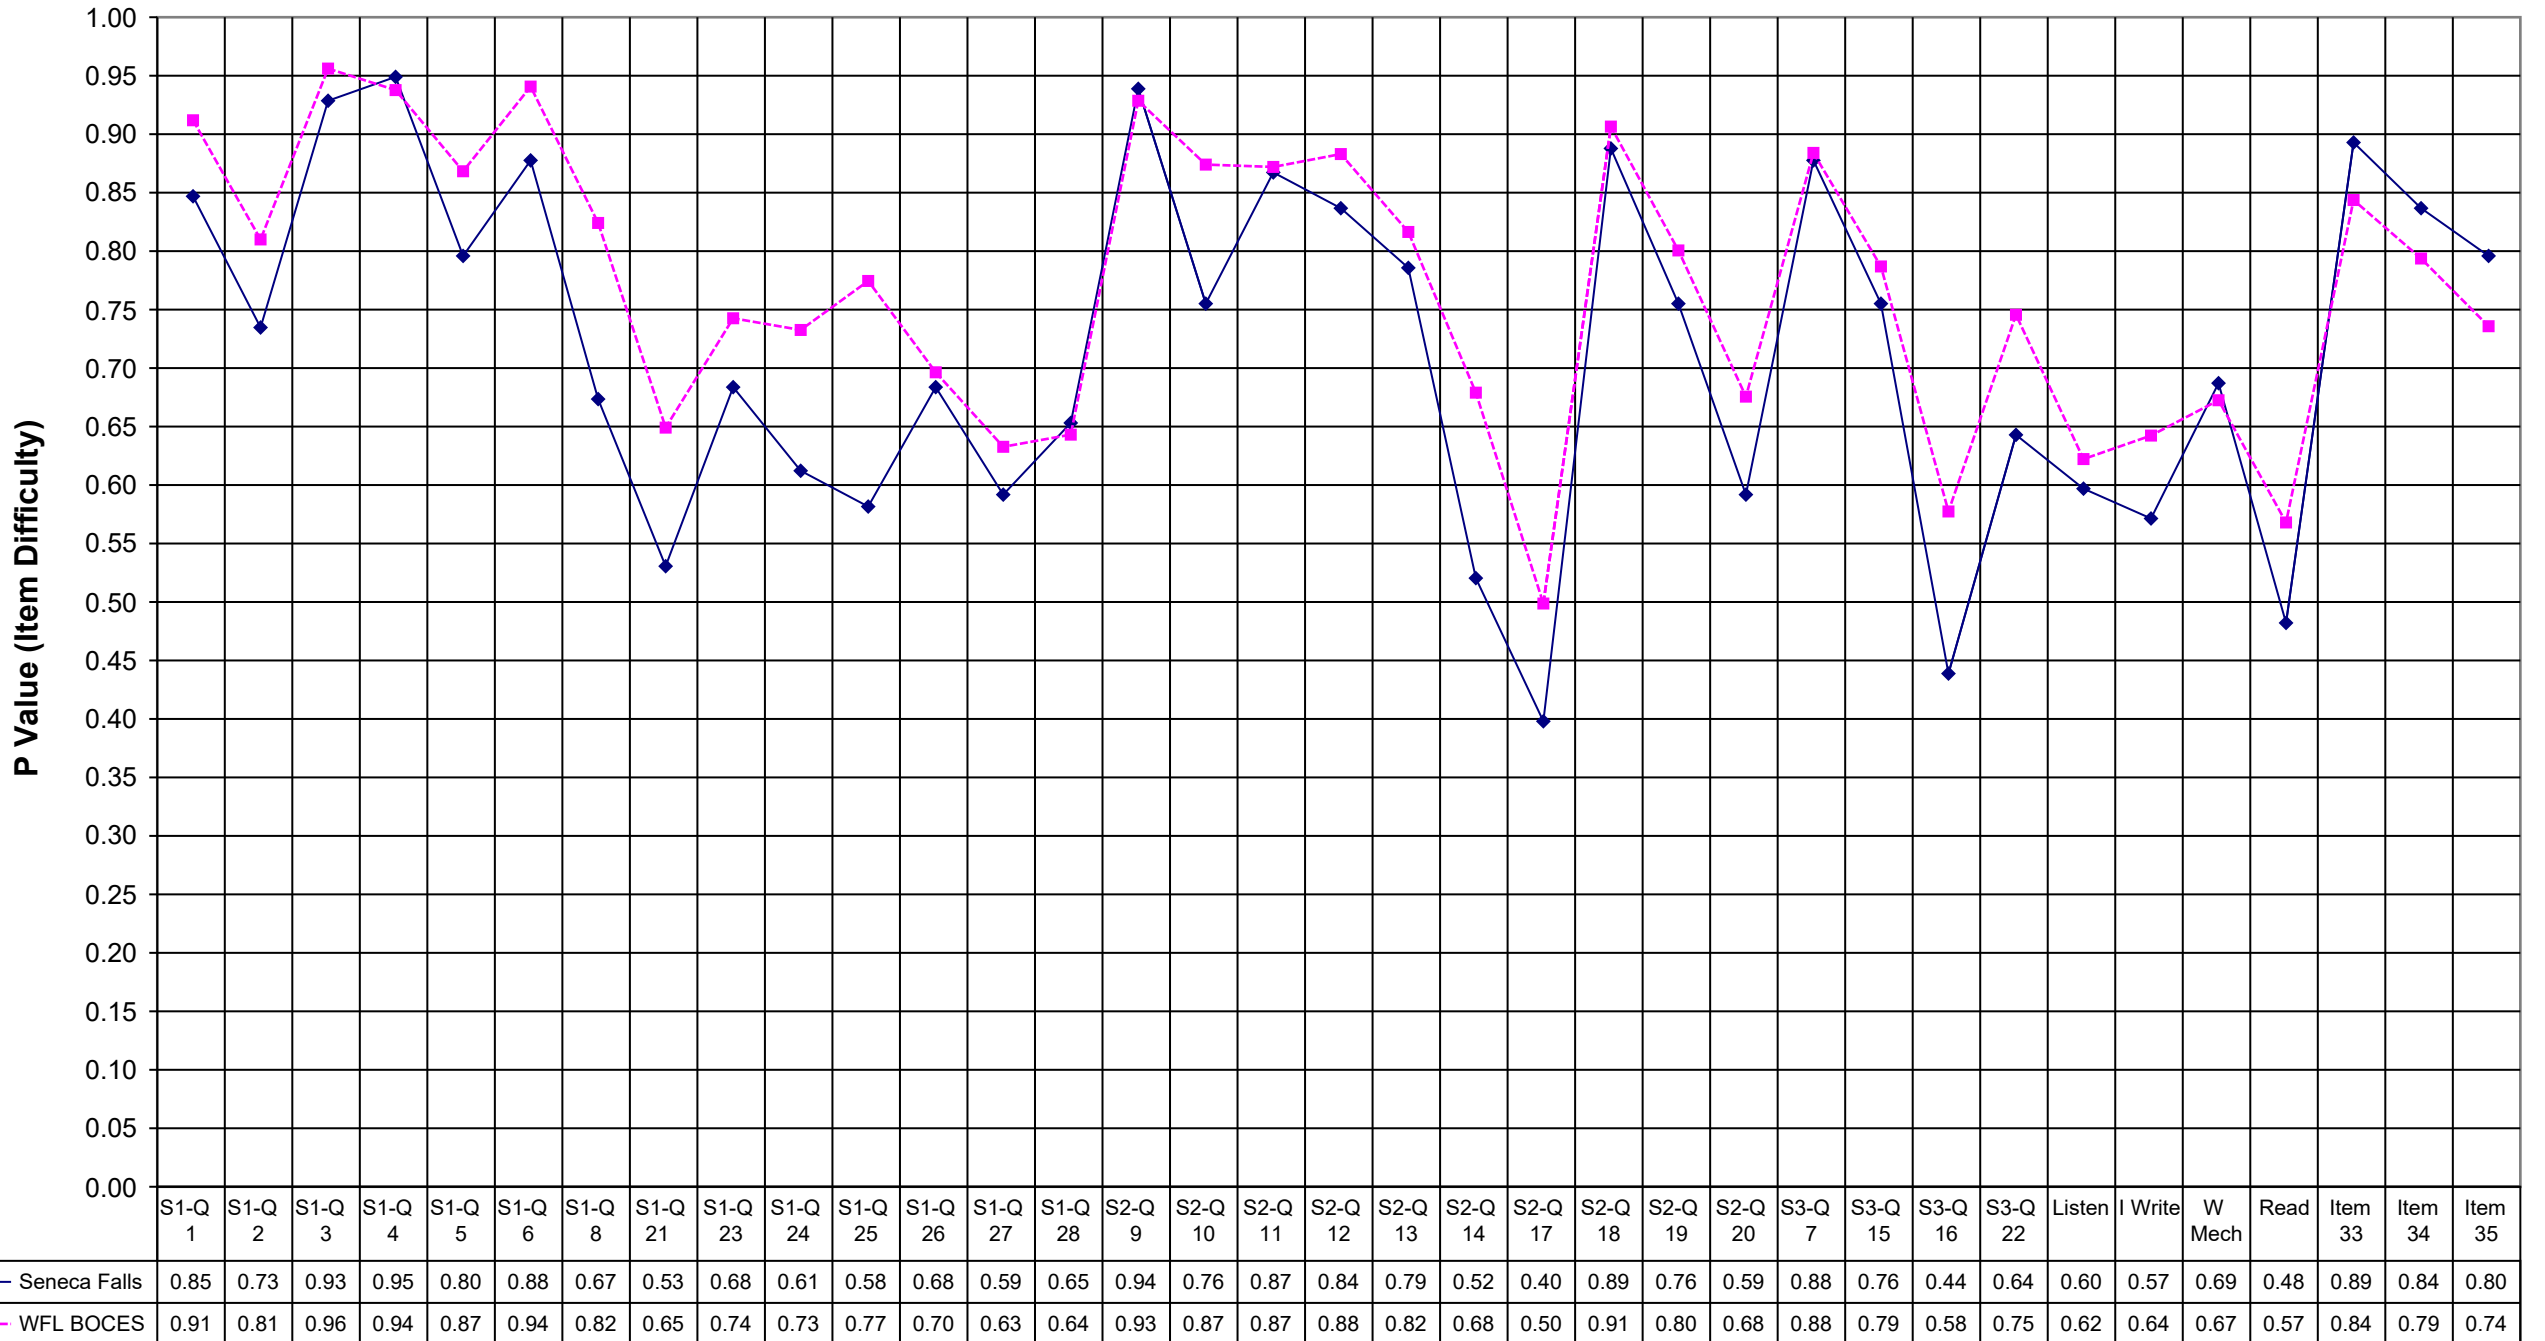

2005 Seneca Falls ELA 4

	Seneca Falls	WFL BOCES
S1-Q 1	0.85	0.91
S1-Q 2	0.73	0.81
S1-Q 3	0.93	0.96
S1-Q 4	0.95	0.94
S1-Q 5	0.80	0.87
S1-Q 6	0.88	0.94
S1-Q 8	0.67	0.82
S1-Q 21	0.53	0.65
S1-Q 23	0.68	0.74
S1-Q 24	0.61	0.73
S1-Q 25	0.58	0.77
S1-Q 26	0.68	0.70
S1-Q 27	0.59	0.63
S1-Q 28	0.65	0.64
S2-Q 9	0.94	0.93
S2-Q 10	0.76	0.87
S2-Q 11	0.87	0.87
S2-Q 12	0.84	0.88
S2-Q 13	0.79	0.82
S2-Q 14	0.52	0.68
S2-Q 17	0.40	0.50
S2-Q 18	0.89	0.91
S2-Q 19	0.76	0.80
S2-Q 20	0.59	0.68
S3-Q 7	0.88	0.88
S3-Q 15	0.76	0.79
S3-Q 16	0.44	0.58
S3-Q 22	0.64	0.75
Listen	0.60	0.62
I Write	0.57	0.64
W Mech	0.69	0.67
Read	0.48	0.57
Item 33	0.89	0.84
Item 34	0.84	0.79
Item 35	0.80	0.74