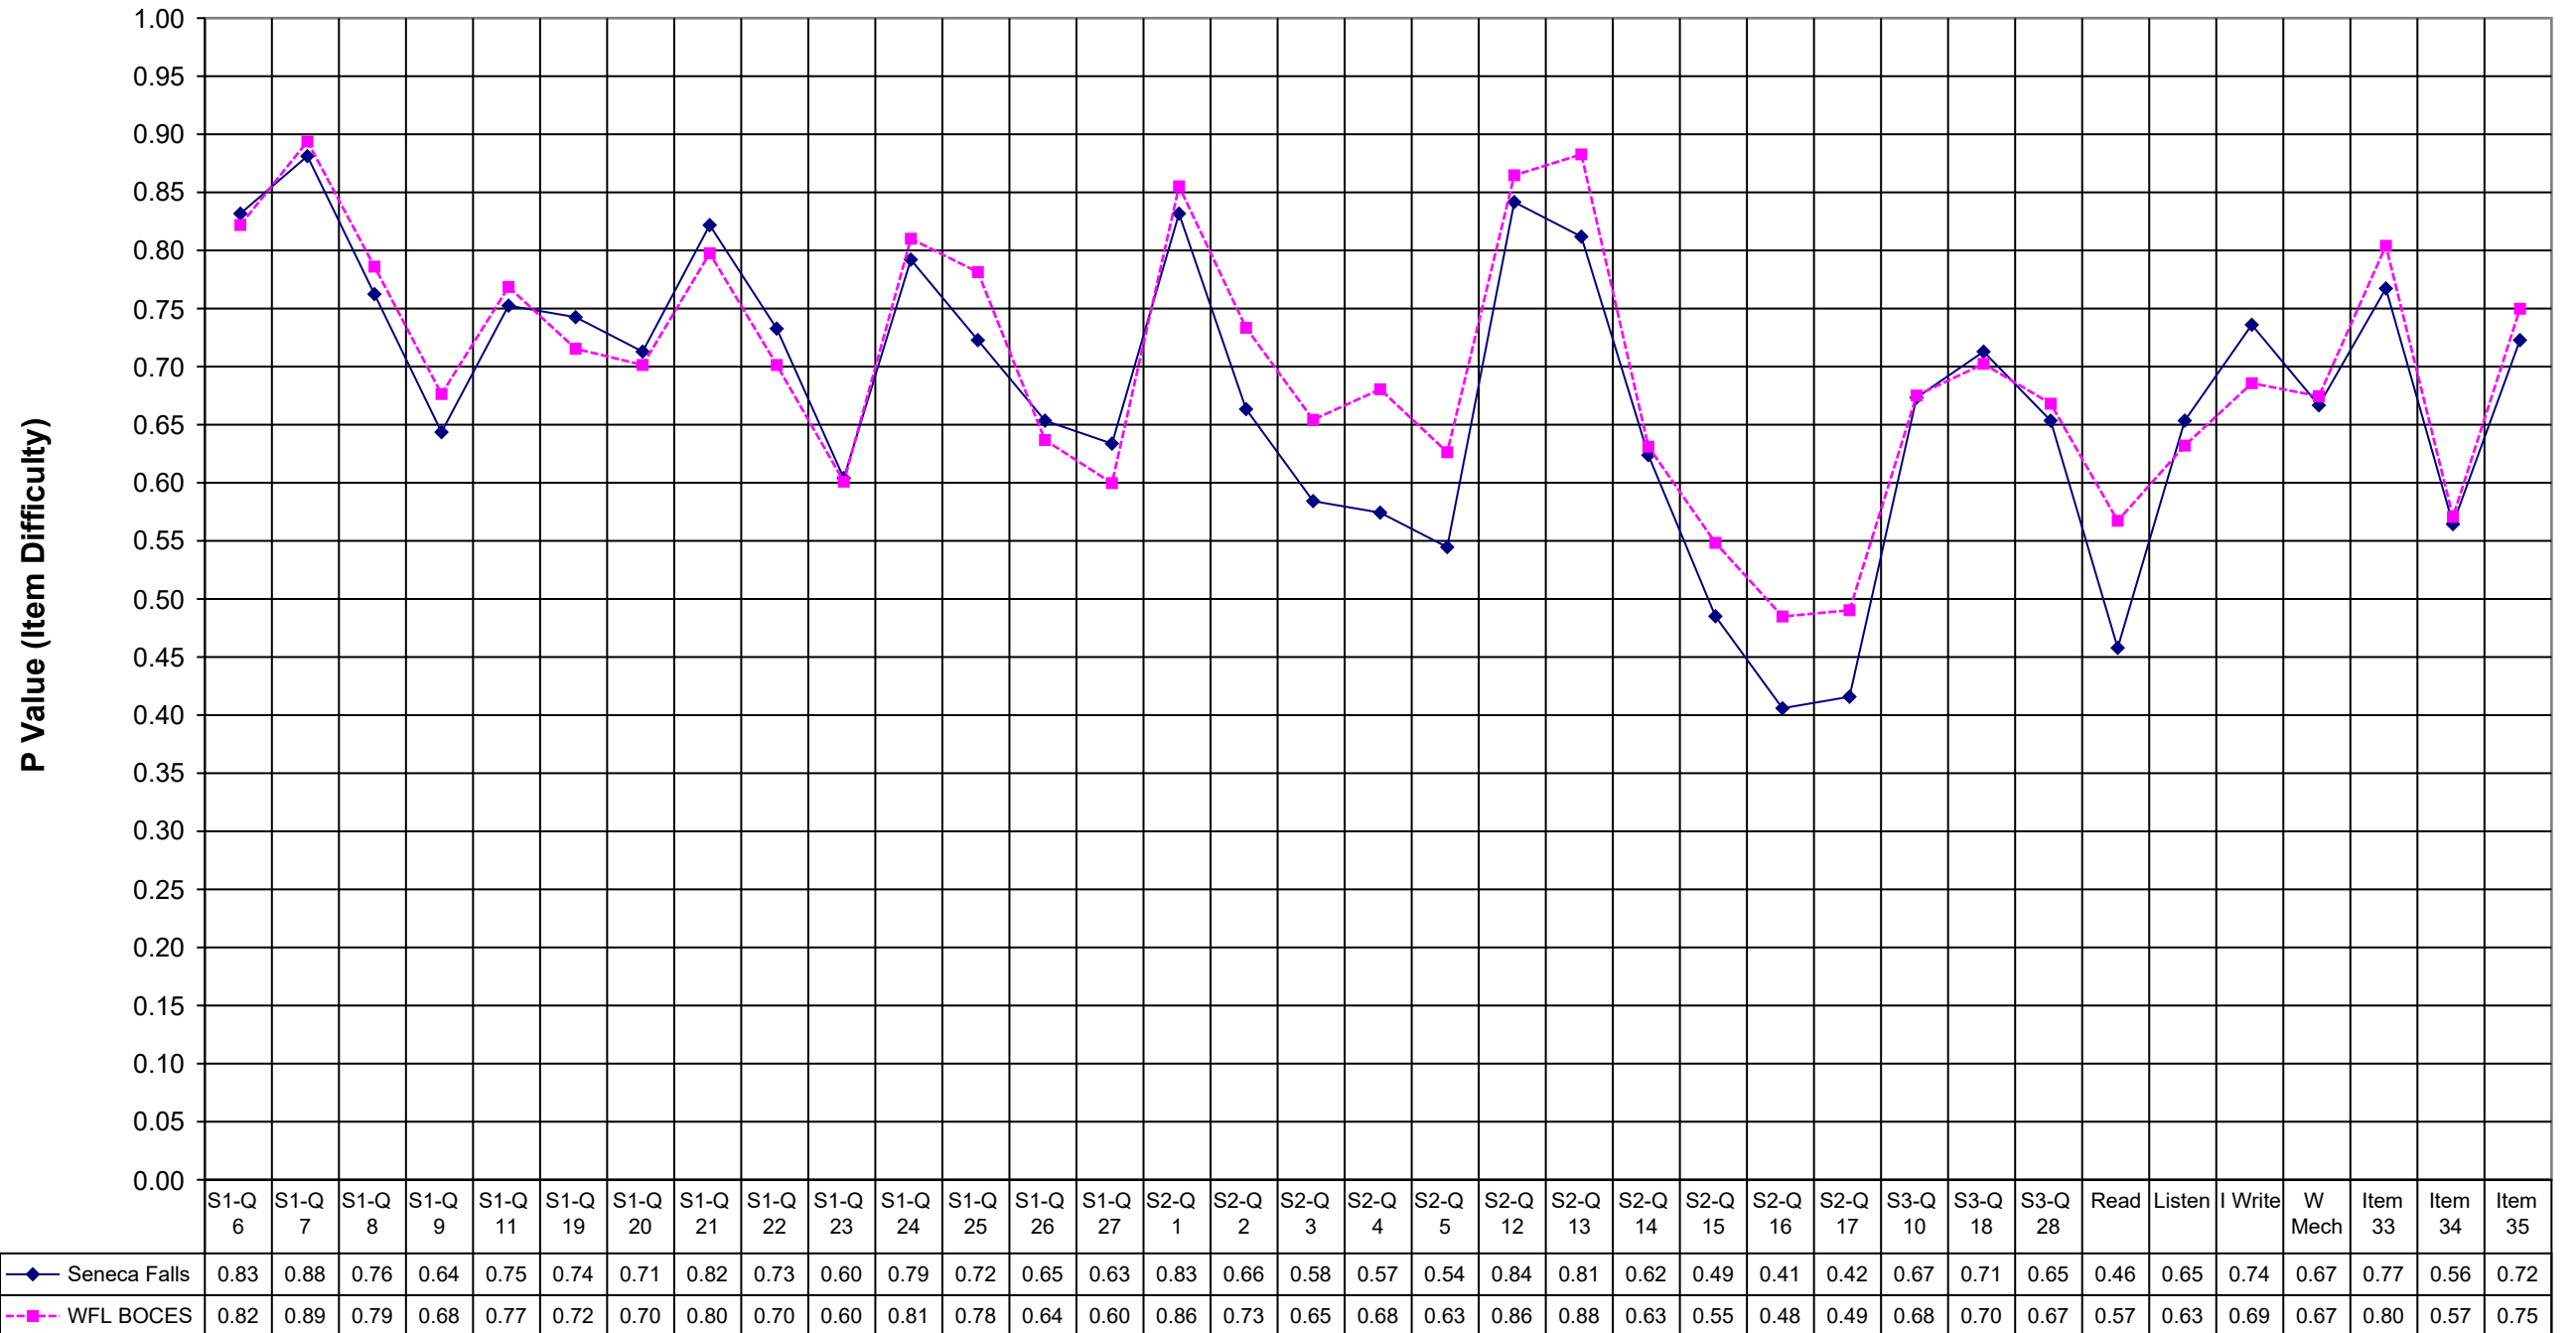

2004 Seneca Falls ELA 4

Seneca Fal WFL BOCES

S1-Q 6	0.83	0.82
S1-Q 7	0.88	0.89
S1-Q 8	0.76	0.79
S1-Q 9	0.64	0.68
S1-Q 11	0.75	0.77
S1-Q 19	0.74	0.72
S1-Q 20	0.71	0.70
S1-Q 21	0.82	0.80
S1-Q 22	0.73	0.70
S1-Q 23	0.60	0.60
S1-Q 24	0.79	0.81
S1-Q 25	0.72	0.78
S1-Q 26	0.65	0.64
S1-Q 27	0.63	0.60
S2-Q 1	0.83	0.86
S2-Q 2	0.66	0.73
S2-Q 3	0.58	0.65
S2-Q 4	0.57	0.68
S2-Q 5	0.54	0.63
S2-Q 12	0.84	0.86
S2-Q 13	0.81	0.88
S2-Q 14	0.62	0.63
S2-Q 15	0.49	0.55
S2-Q 16	0.41	0.48
S2-Q 17	0.42	0.49
S3-Q 10	0.67	0.68
S3-Q 18	0.71	0.70
S3-Q 28	0.65	0.67
Read	0.46	0.57
Listen	0.65	0.63
I Write	0.74	0.69
W Mech	0.67	0.67
Item 33	0.77	0.80
Item 34	0.56	0.57
Item 35	0.72	0.75