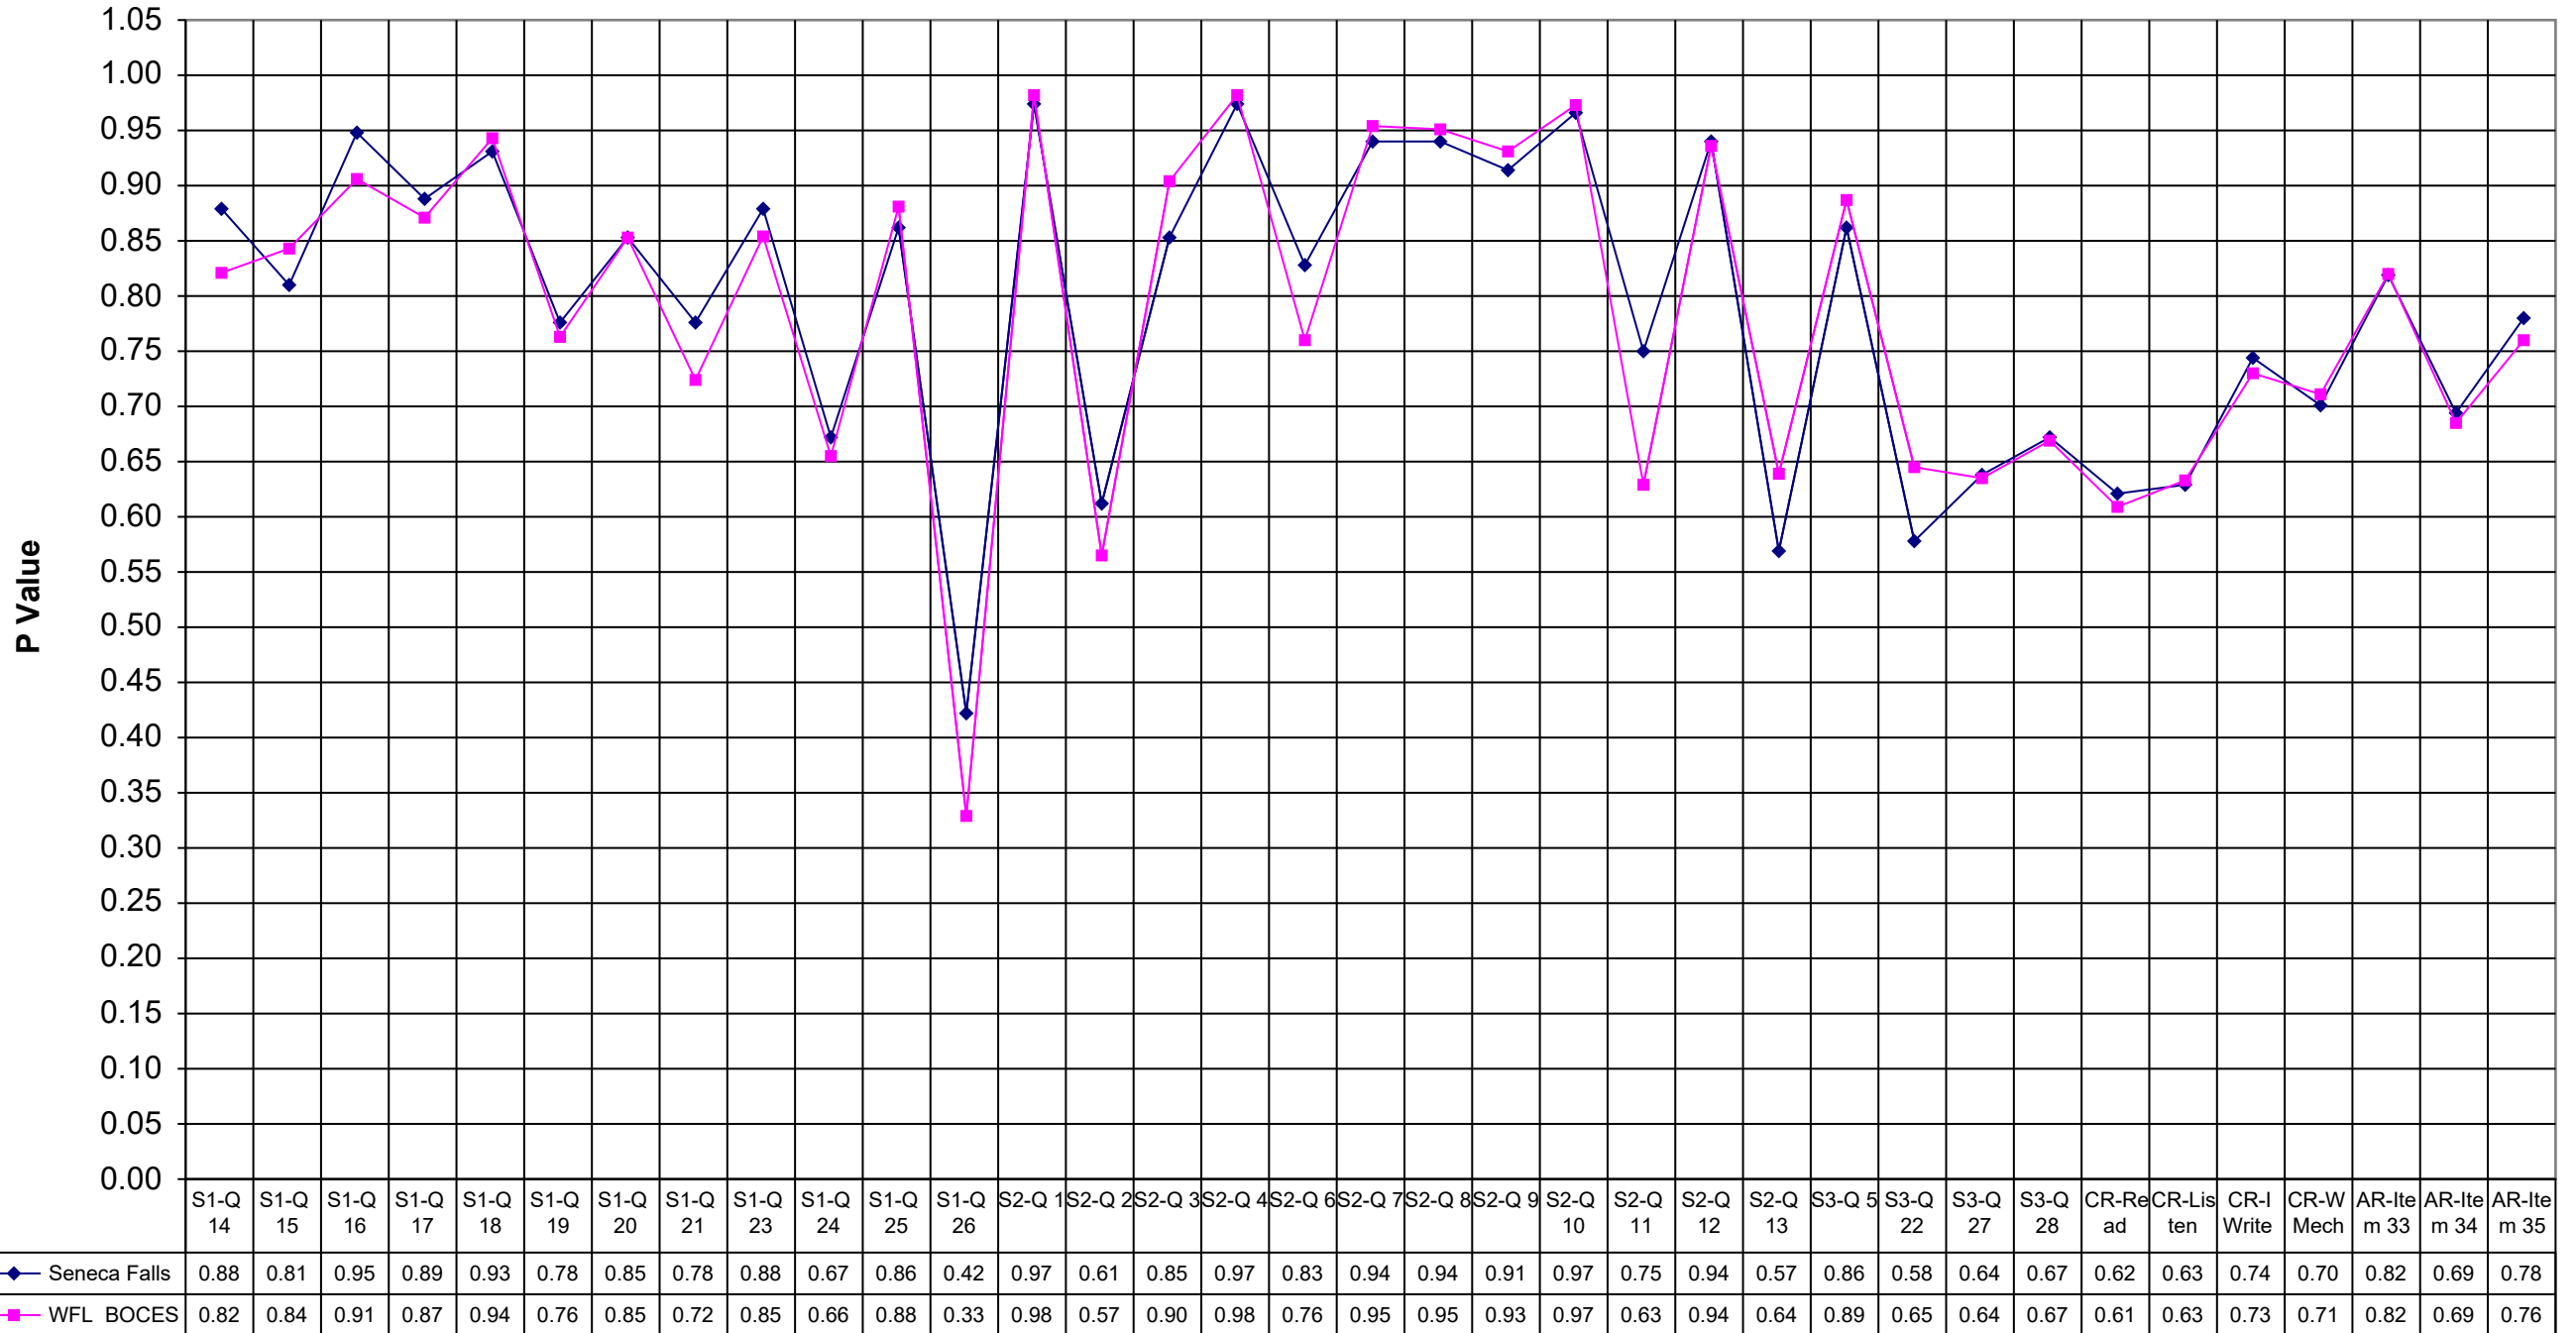

## 2001 Seneca Falls ELA 4

	Seneca Falls	WFL	BOCES
S1-Q 14	0.88		0.82
S1-Q 15	0.81		0.84
S1-Q 16	0.95		0.91
S1-Q 17	0.89		0.87
S1-Q 18	0.93		0.94
S1-Q 19	0.78		0.76
S1-Q 20	0.85		0.85
S1-Q 21	0.78		0.72
S1-Q 23	0.88		0.85
S1-Q 24	0.67		0.66
S1-Q 25	0.86		0.88
S1-Q 26	0.42		0.33
S2-Q 1	0.97		0.98
S2-Q 2	0.61		0.57
S2-Q 3	0.85		0.90
S2-Q 4	0.97		0.98
S2-Q 6	0.83		0.76
S2-Q 7	0.94		0.95
S2-Q 8	0.94		0.95
S2-Q 9	0.91		0.93
S2-Q 10	0.97		0.97
S2-Q 11	0.75		0.63
S2-Q 12	0.94		0.94
S2-Q 13	0.57		0.64
S3-Q 5	0.86		0.89
S3-Q 22	0.58		0.65
S3-Q 27	0.64		0.64
S3-Q 28	0.67		0.67
CR-Read	0.62		0.61
CR-Listen	0.63		0.63
CR-I Write	0.74		0.73
CR-W Mech	0.70		0.71
AR-Item 33	0.82		0.82
AR-Item 34	0.69		0.69
AR-Item 35	0.78		0.76