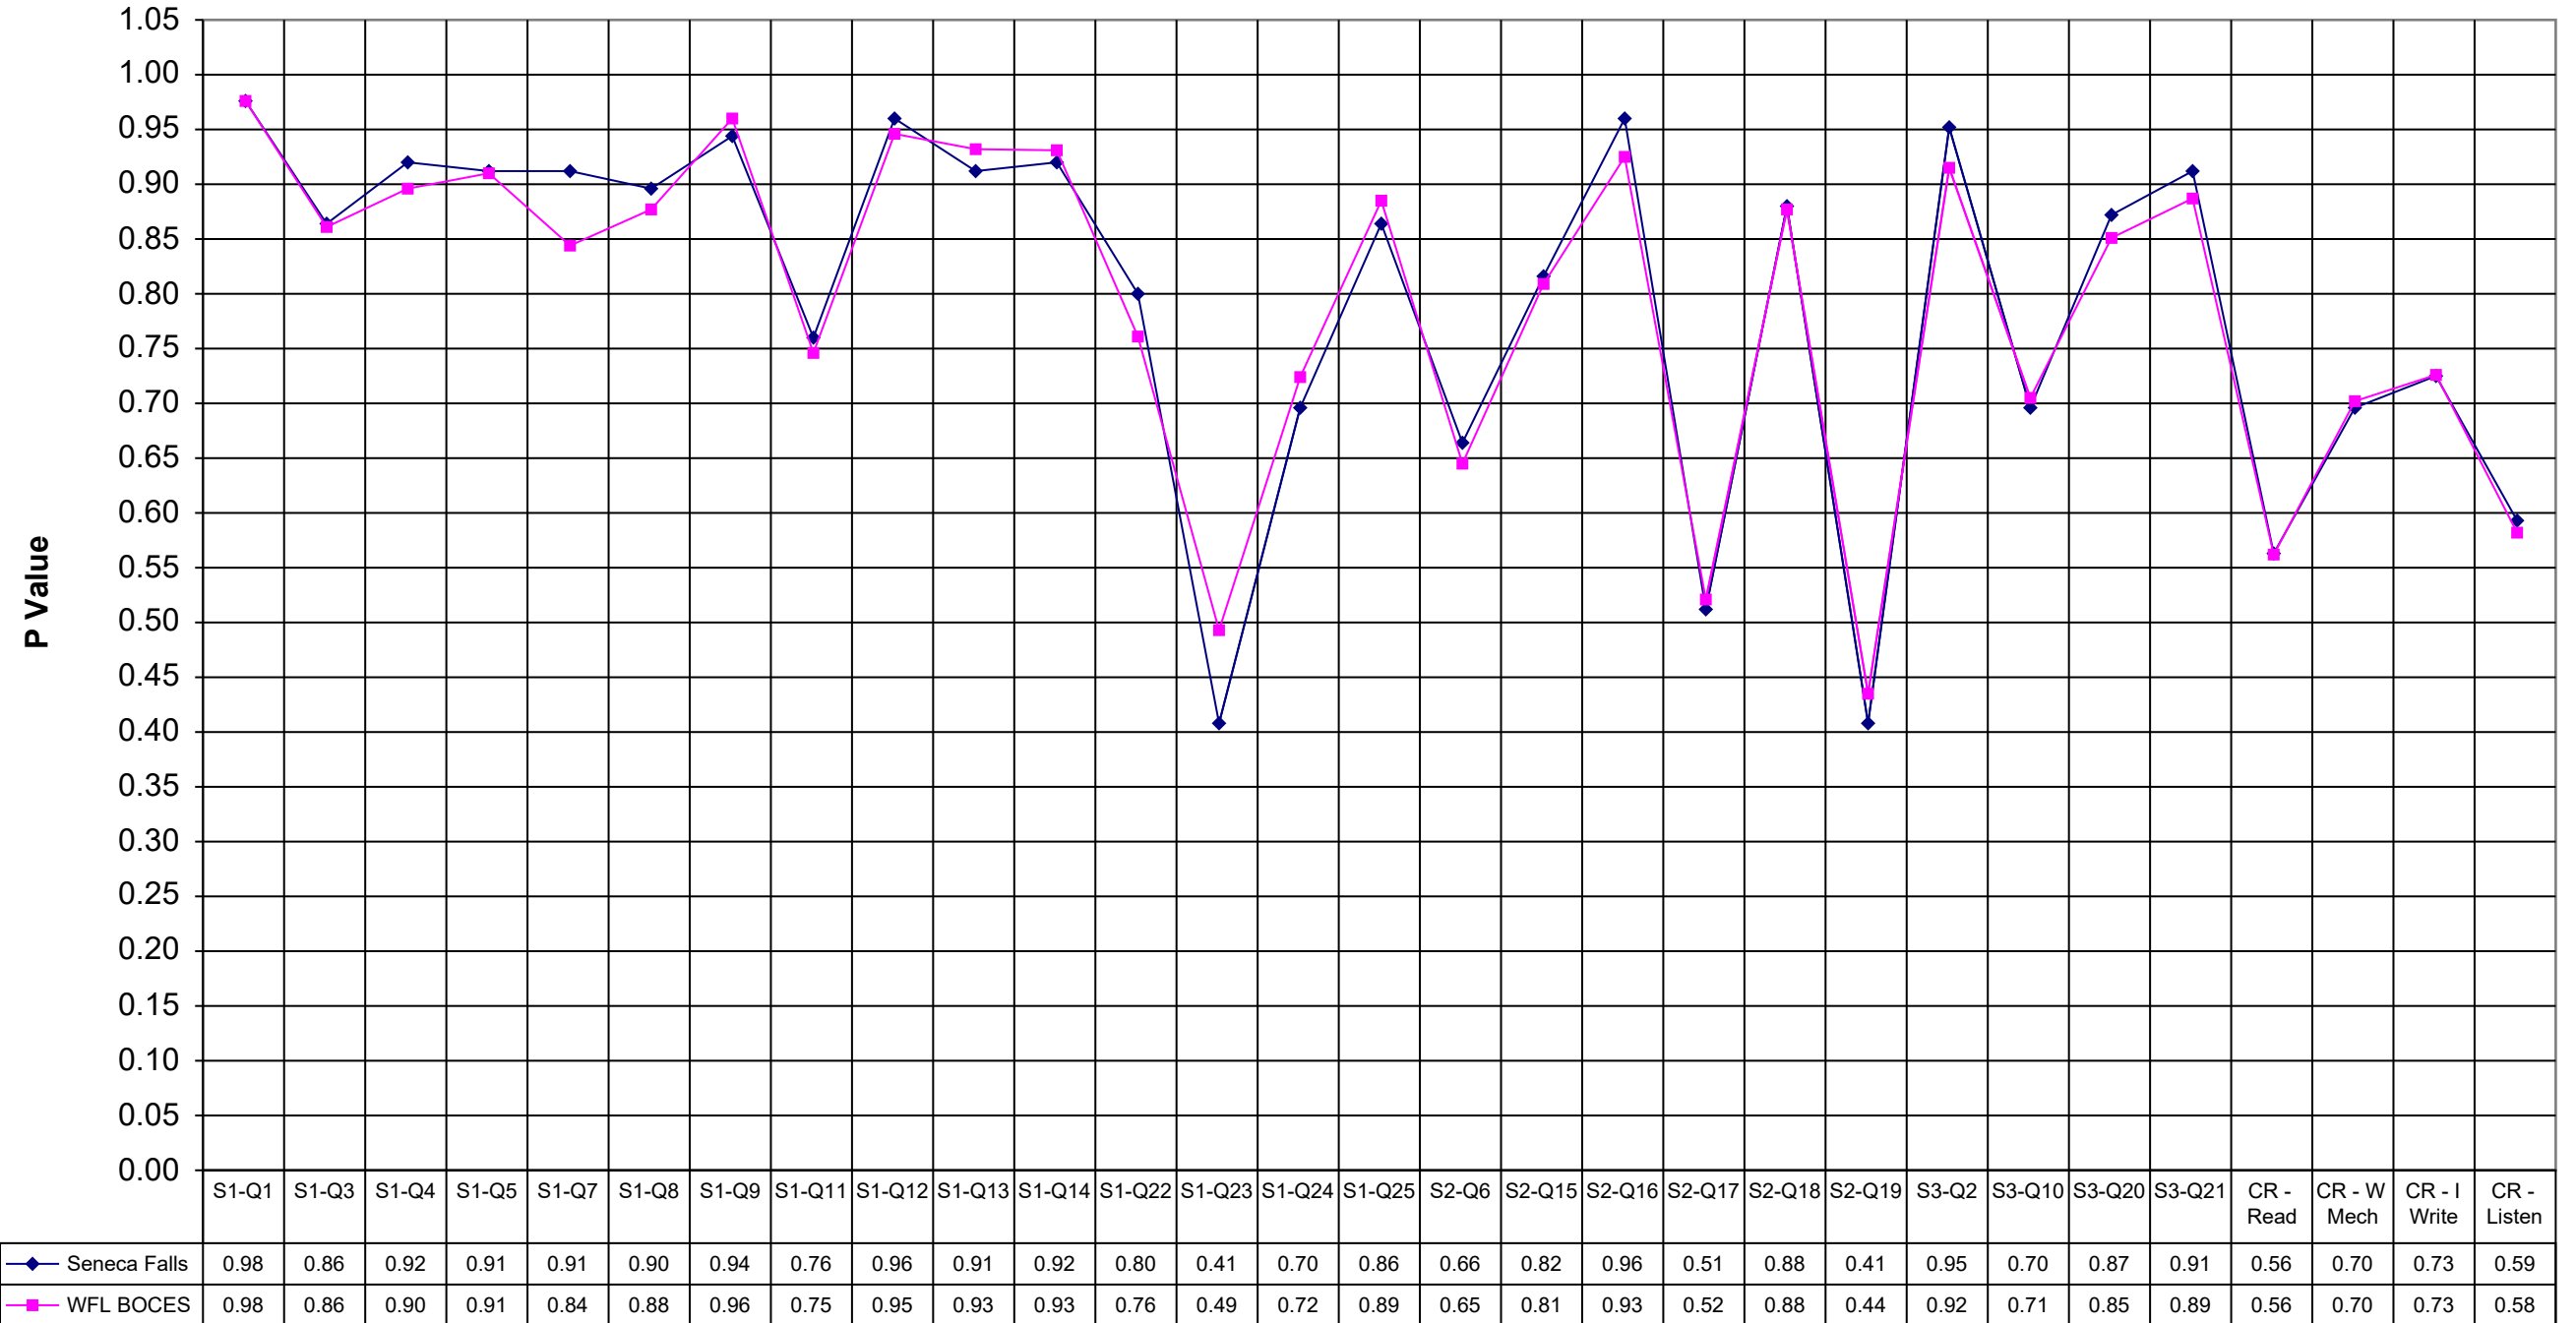

## 2000 Seneca Falls ELA 8

	Seneca Falls	WFL BOCES
S1-Q1	0.98	0.98
S1-Q3	0.86	0.86
S1-Q4	0.92	0.90
S1-Q5	0.91	0.91
S1-Q7	0.91	0.84
S1-Q8	0.90	0.88
S1-Q9	0.94	0.96
S1-Q11	0.76	0.75
S1-Q12	0.96	0.95
S1-Q13	0.91	0.93
S1-Q14	0.92	0.93
S1-Q22	0.80	0.76
S1-Q23	0.41	0.49
S1-Q24	0.70	0.72
S1-Q25	0.86	0.89
S2-Q6	0.66	0.65
S2-Q15	0.82	0.81
S2-Q16	0.96	0.93
S2-Q17	0.51	0.52
S2-Q18	0.88	0.88
S2-Q19	0.41	0.44
S3-Q2	0.95	0.92
S3-Q10	0.70	0.71
S3-Q20	0.87	0.85
S3-Q21	0.91	0.89
CR - Read	0.56	0.56
CR - W Mech	0.70	0.70
CR - I Write	0.73	0.73
CR - Listen	0.59	0.58